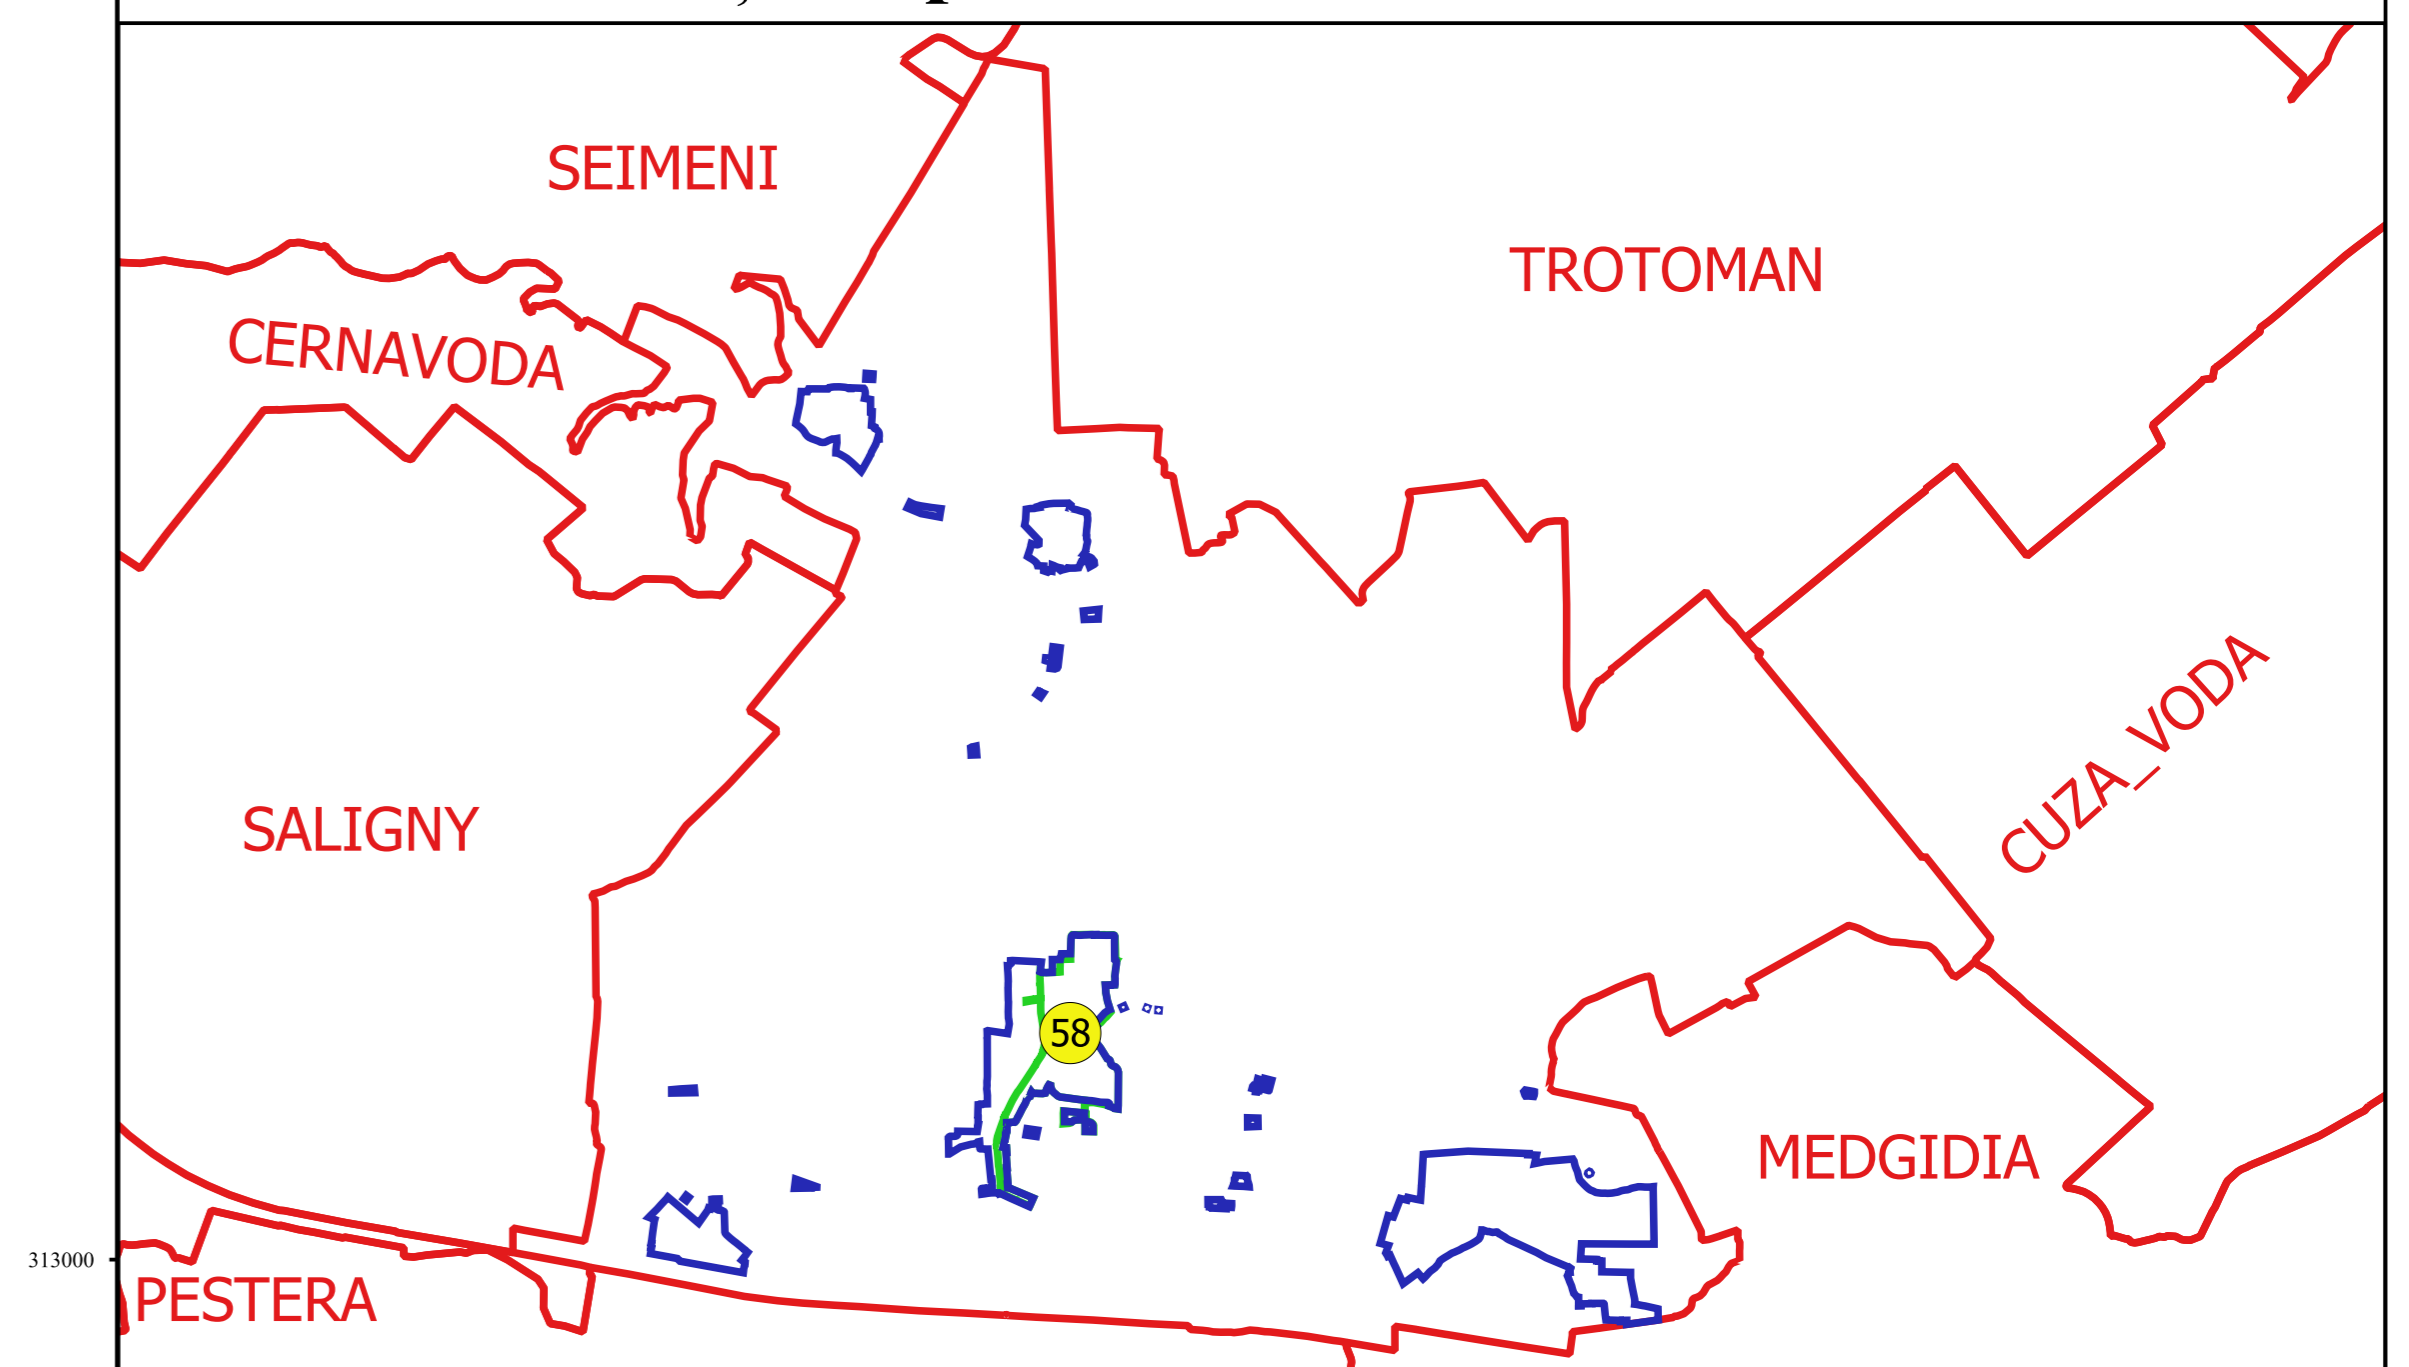

PLAN CADASTRAL
JUDEȚ CONSTANTA, UAT MIRCEA VODA
Sectorul Cadastral 58
Spre publicare
Scara 1:1000
Sistem de proiecție "STEREO '70"
- Plansa 5 -

Schița de racordare a planșelor

Plansa 1	Plansa 2
Plansa 3	Plansa 4
Plansa 5	Plansa 6
Plansa 7	

Legendă

- Limită sector
- Limită UAT
- Limită intravilan
- Limită imobil
- Limită construcții
- 58 Număr sector
- 29 Numar_administrativ
- 7178 Număr imobil
- 7178-C1 Număr construcții
- A 912 Toponimie

Schița dispunerii sectorului cadastral

Proiectant
Ing. GEORGHE CĂSTANUȘU
Ing. NELIU ALEXANDRU NEȚĂ
Desenat