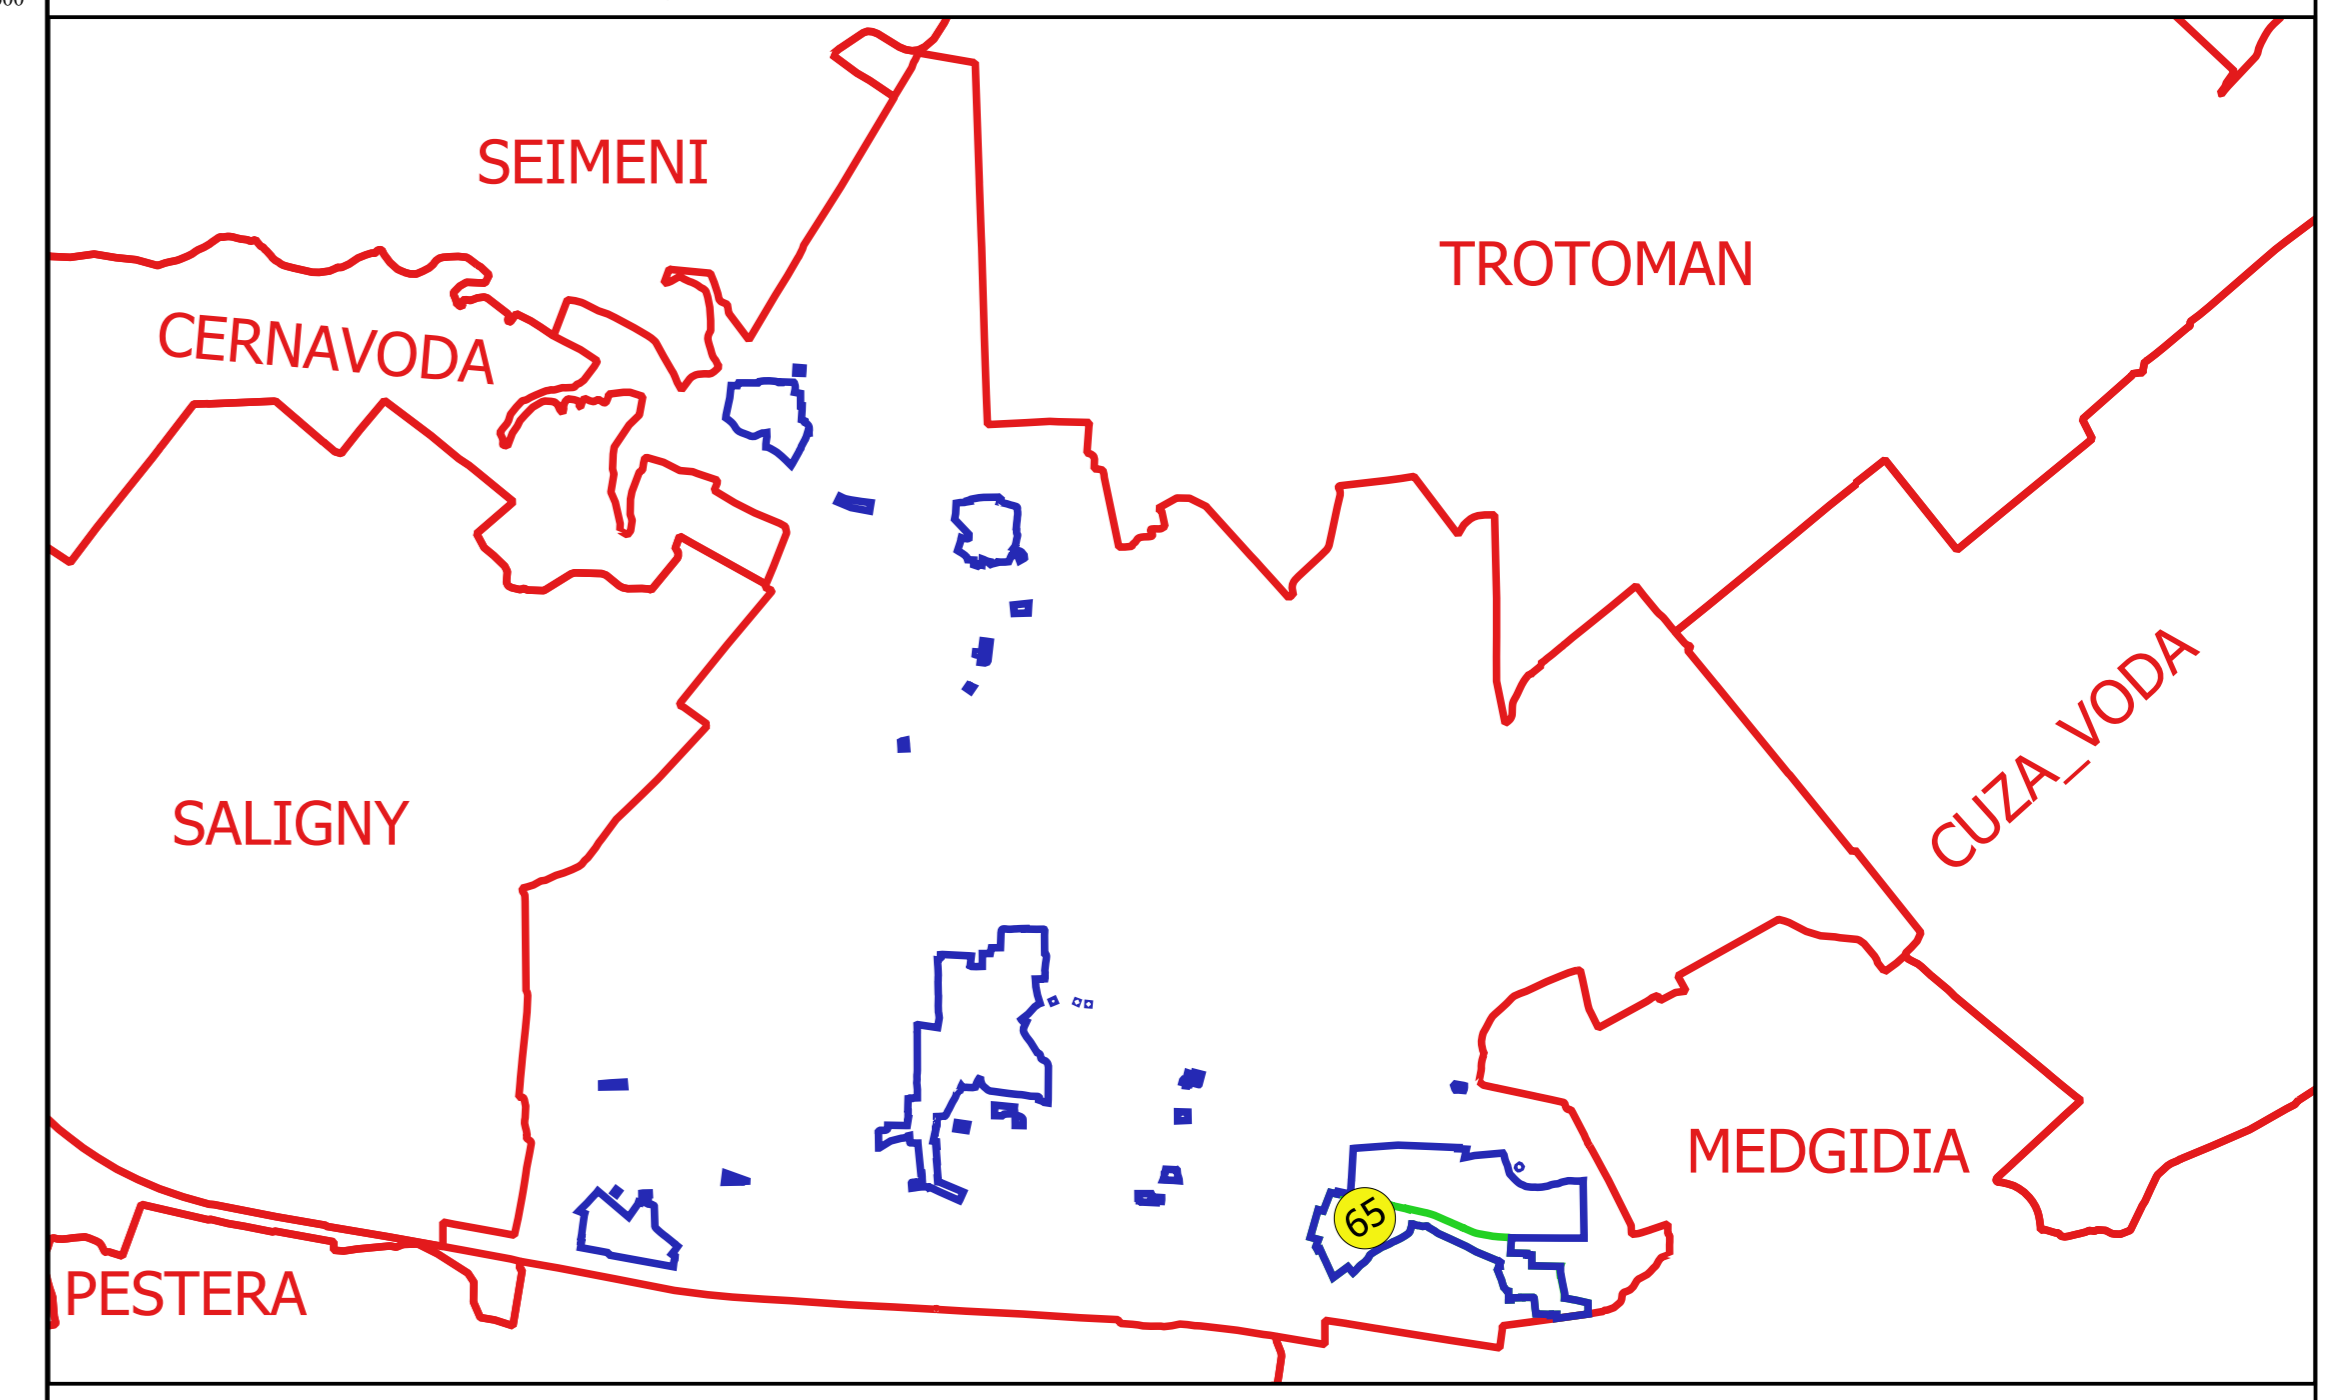

PLAN CADASTRAL
JUDEȚ CONSTANTA, UAT MIRCEA VODA
Sectorul Cadastral 65
Spre publicare
Scara 1:1000
Sistem de proiecție "STEREO '70"
- Plansa 4 -

Schița de racordare a planșelor

Legendă

- Limită sector
- Limită UAT
- Limită intravilan
- Limită imobil
- Limită construcții
- Număr sector
- 46A Numar_administrativ
- 5614 Număr imobil
- 5614-C1 Număr construcții
- De 11028 Toponimie

Schița dispunerii sectorului cadastral

Proiectant
 Ing. SILVIU ALEXANDRU NEA
 Date