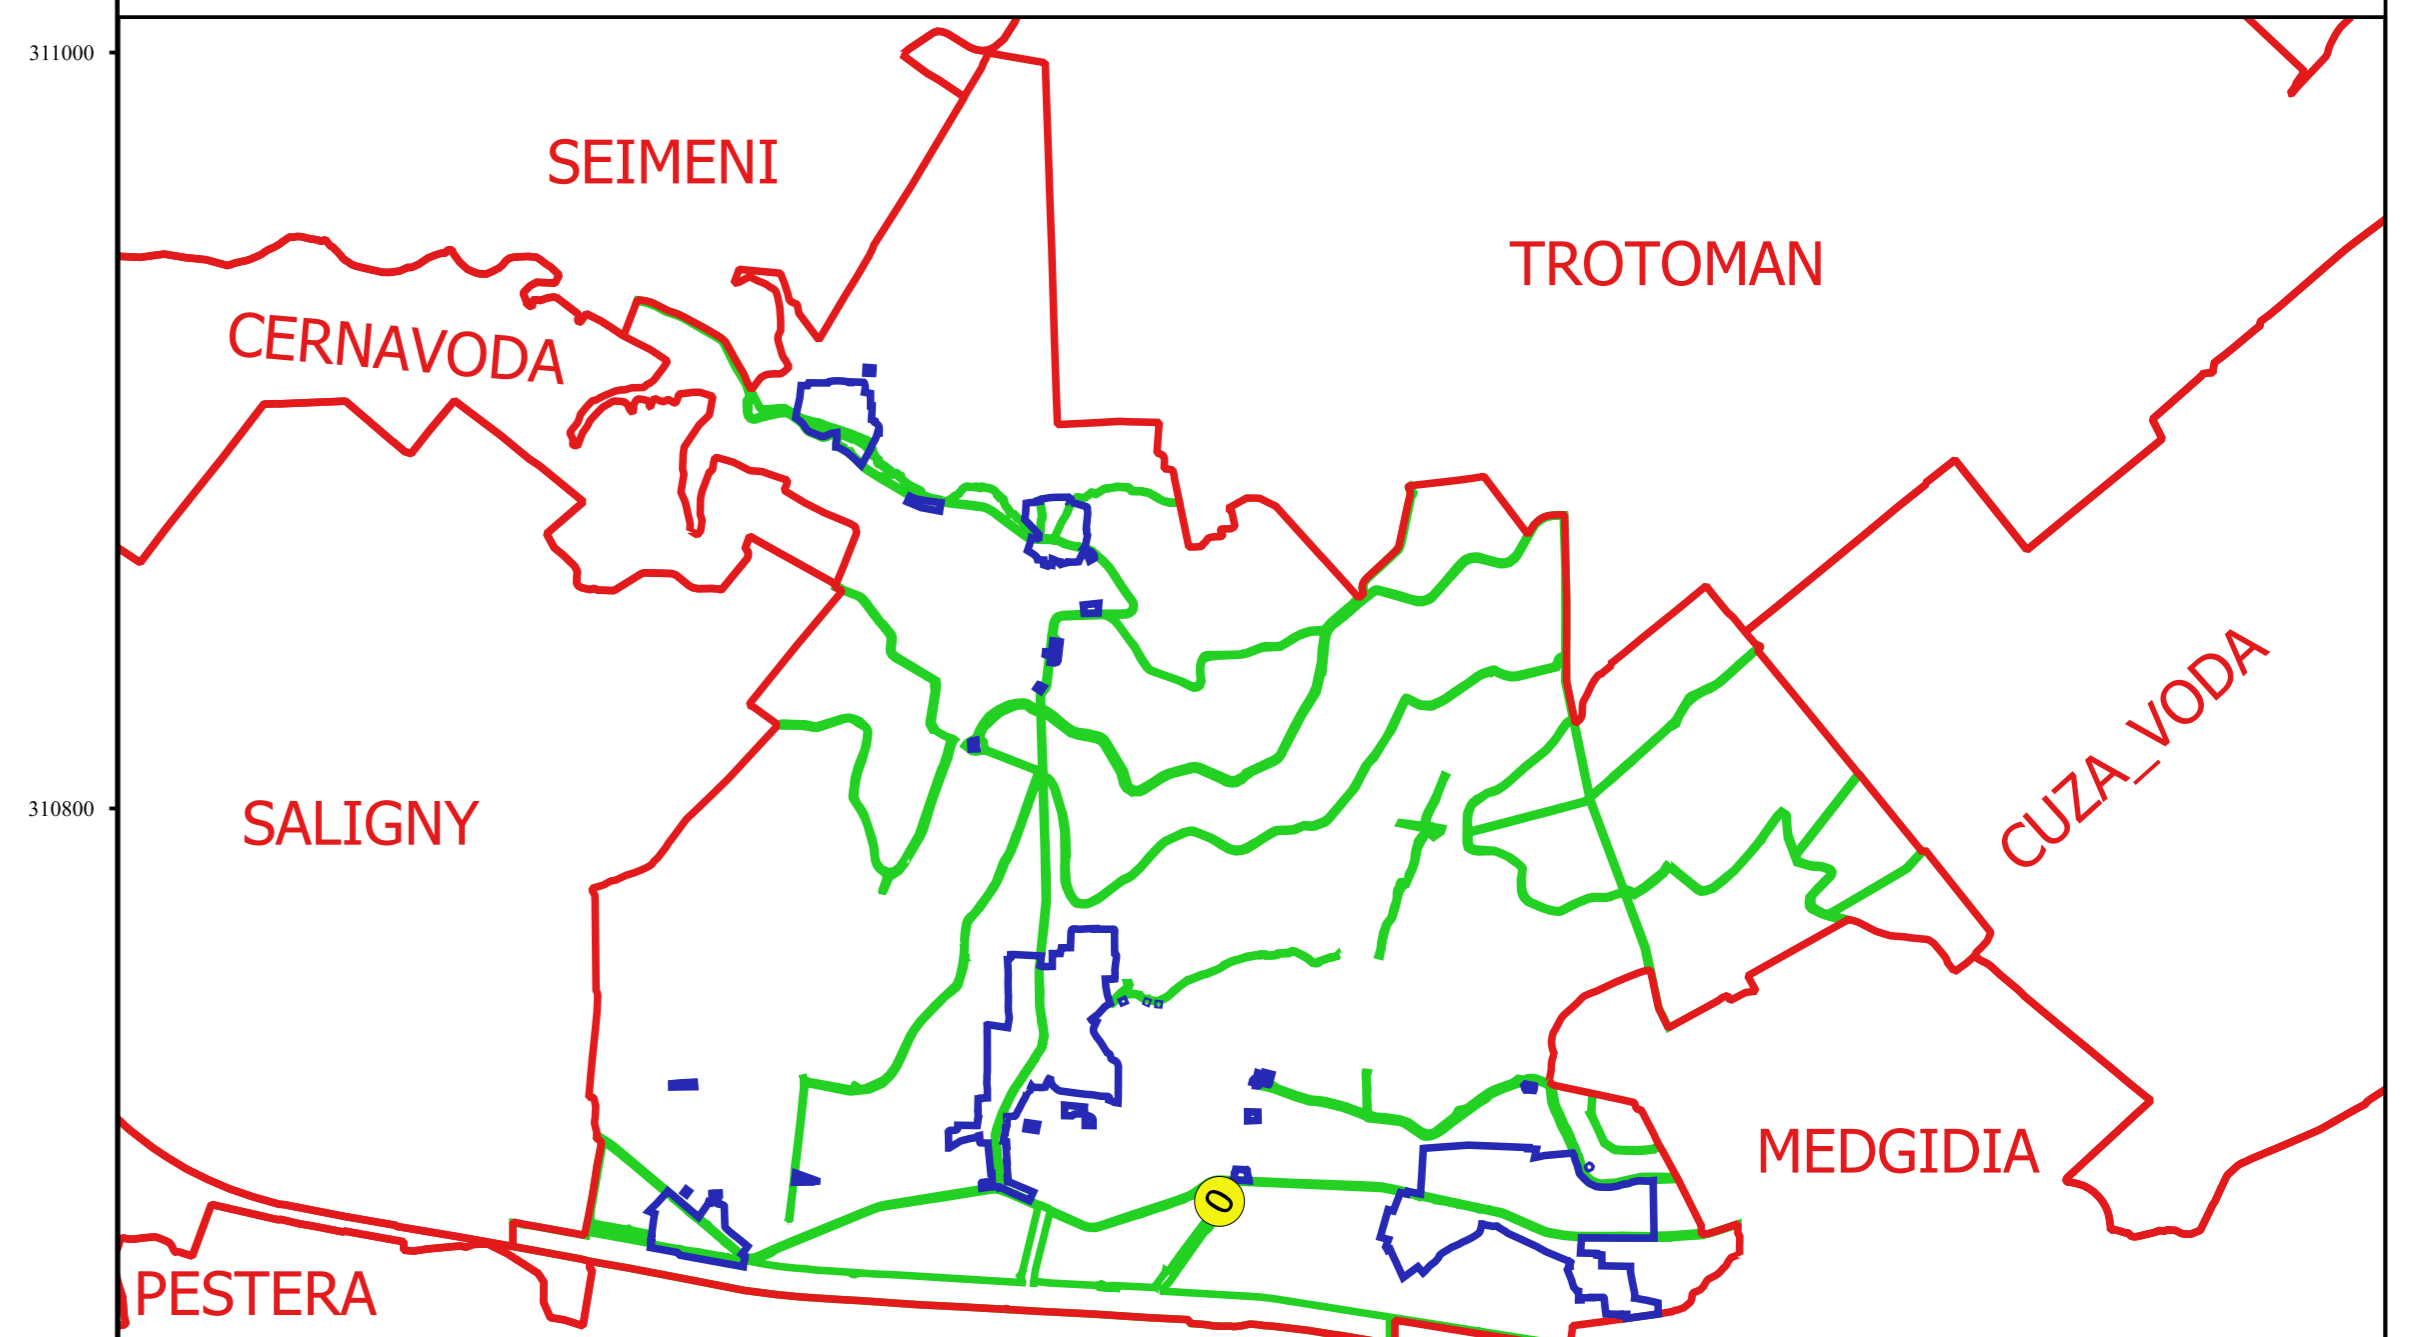

PLAN CADASTRAL
JUDEȚ CONSTANTA, UAT MIRCEA VODA
Sectorul Cadastral 0
Spre publicare
Scara 1:2000
Sistem de proiecție "STEREO '70"
- Plansa 41 -

Schița de racordare a planșelor

Legendă

- Limită sector
- Limită UAT
- Limită intravilan
- Limită imobil
- Limită construcții
- 0 Număr sector
- 6933 Număr imobil
- 7345-C1 Număr construcții
- DE 2131 Toponimie

Schița dispunerii sectorului cadastral

Proiectant
 Ing. GHEORGHE CALABREȘU
 Ing. NELIȚA ALEXANDRU
 Ing. ...