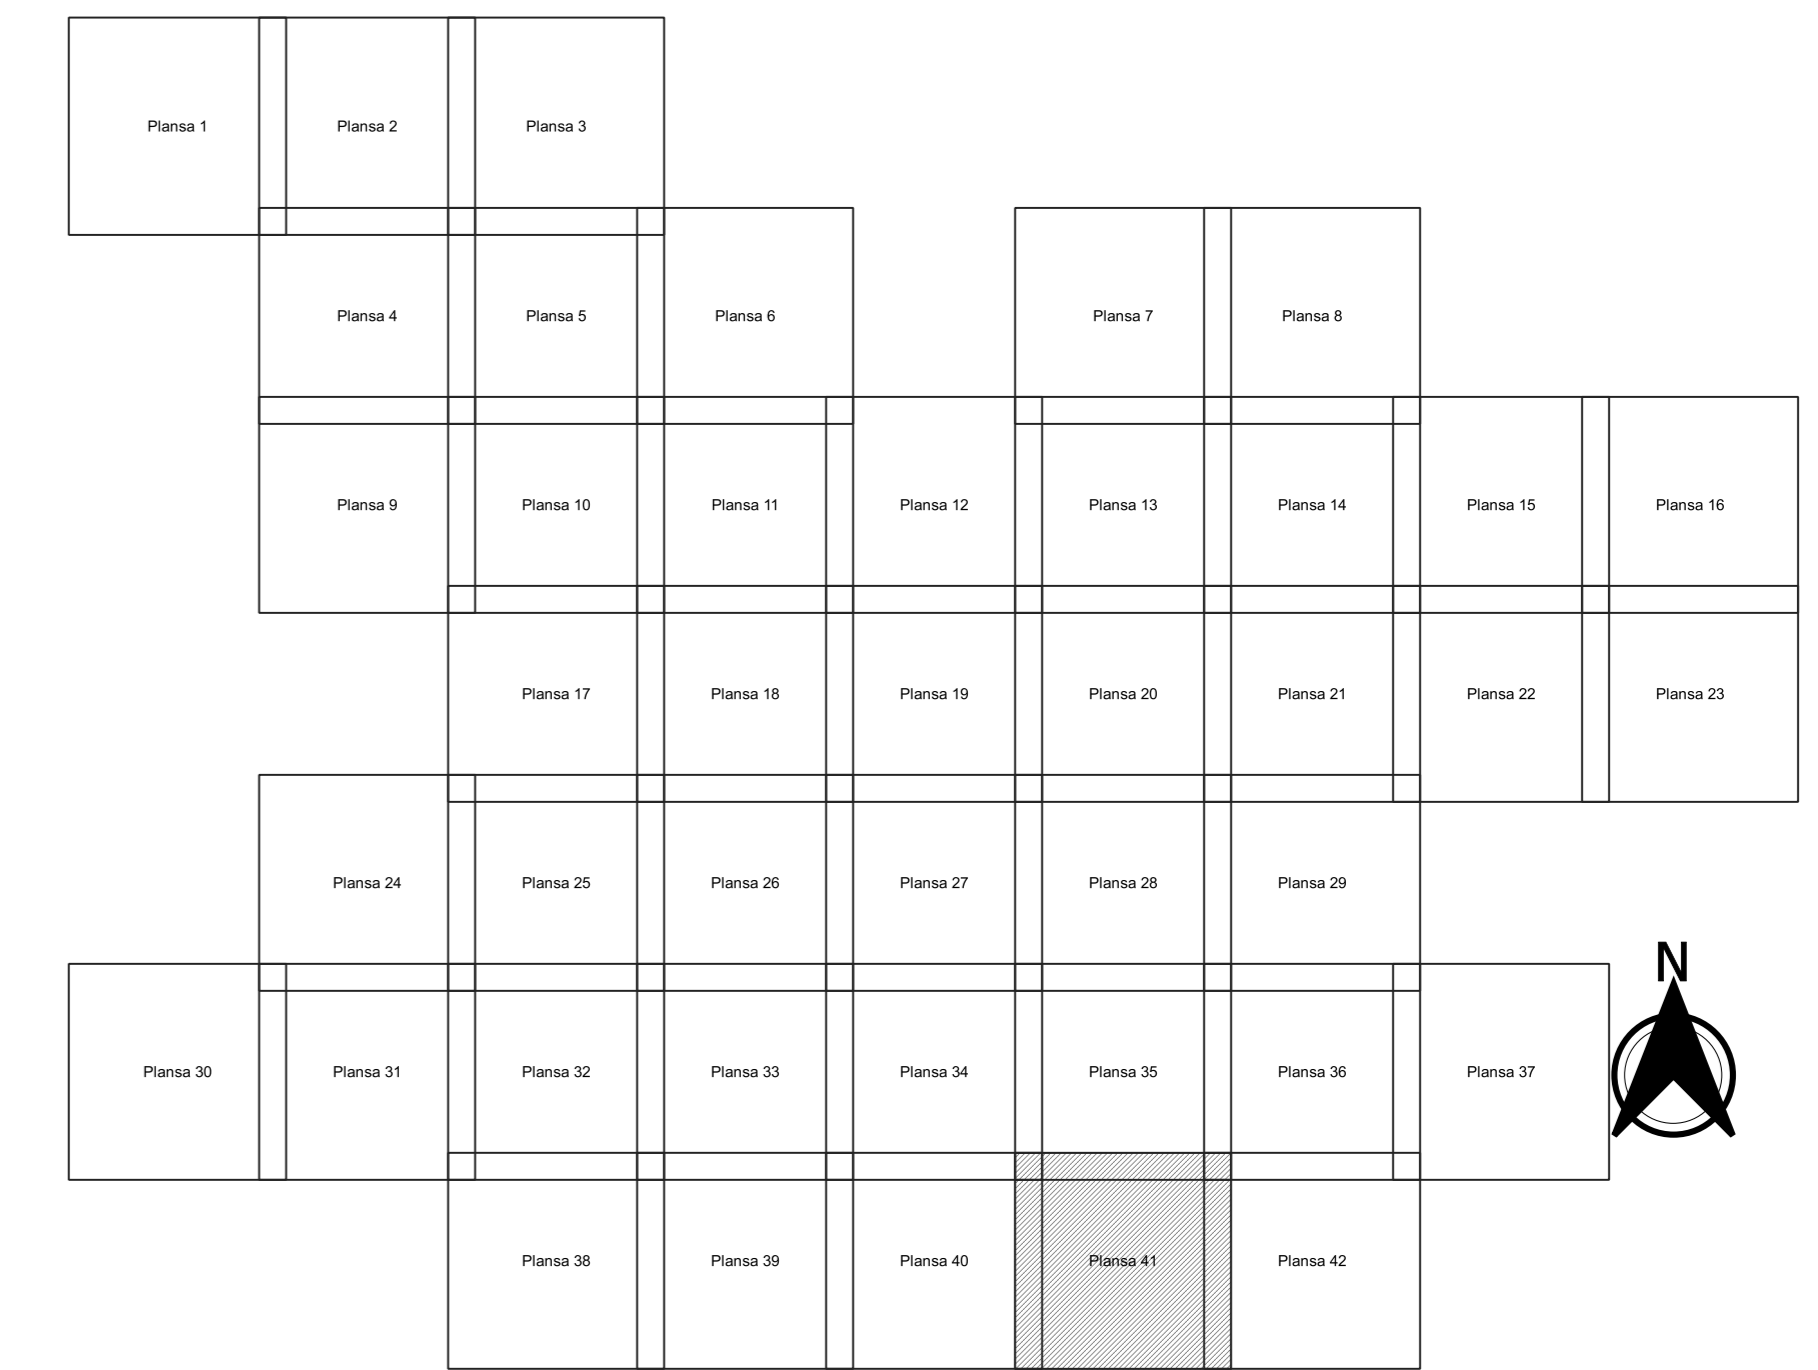

PLAN CADASTRAL
JUDEȚ CONSTANTA, UAT MIRCEA VODA
Sectorul Cadastral 0
Spre publicare
Scara 1:2000
Sistem de proiecție "STEREO '70"
- Plansa 41 -

Schița de racordare a planșelor

Legendă

- Limită sector
- Limită UAT
- Limită intravilan
- Limită imobil
- Limită construcții
- 0 Număr sector
- 6933 Număr imobil
- 7345-C1 Număr construcții
- DE 2131 Toponimie

Schița dispunerii sectorului cadastral

Proiectant
 Ing. GHEORGHE CALABREȘU
 Ing. NELIȚA ALEXANDRU
 Ing. ...