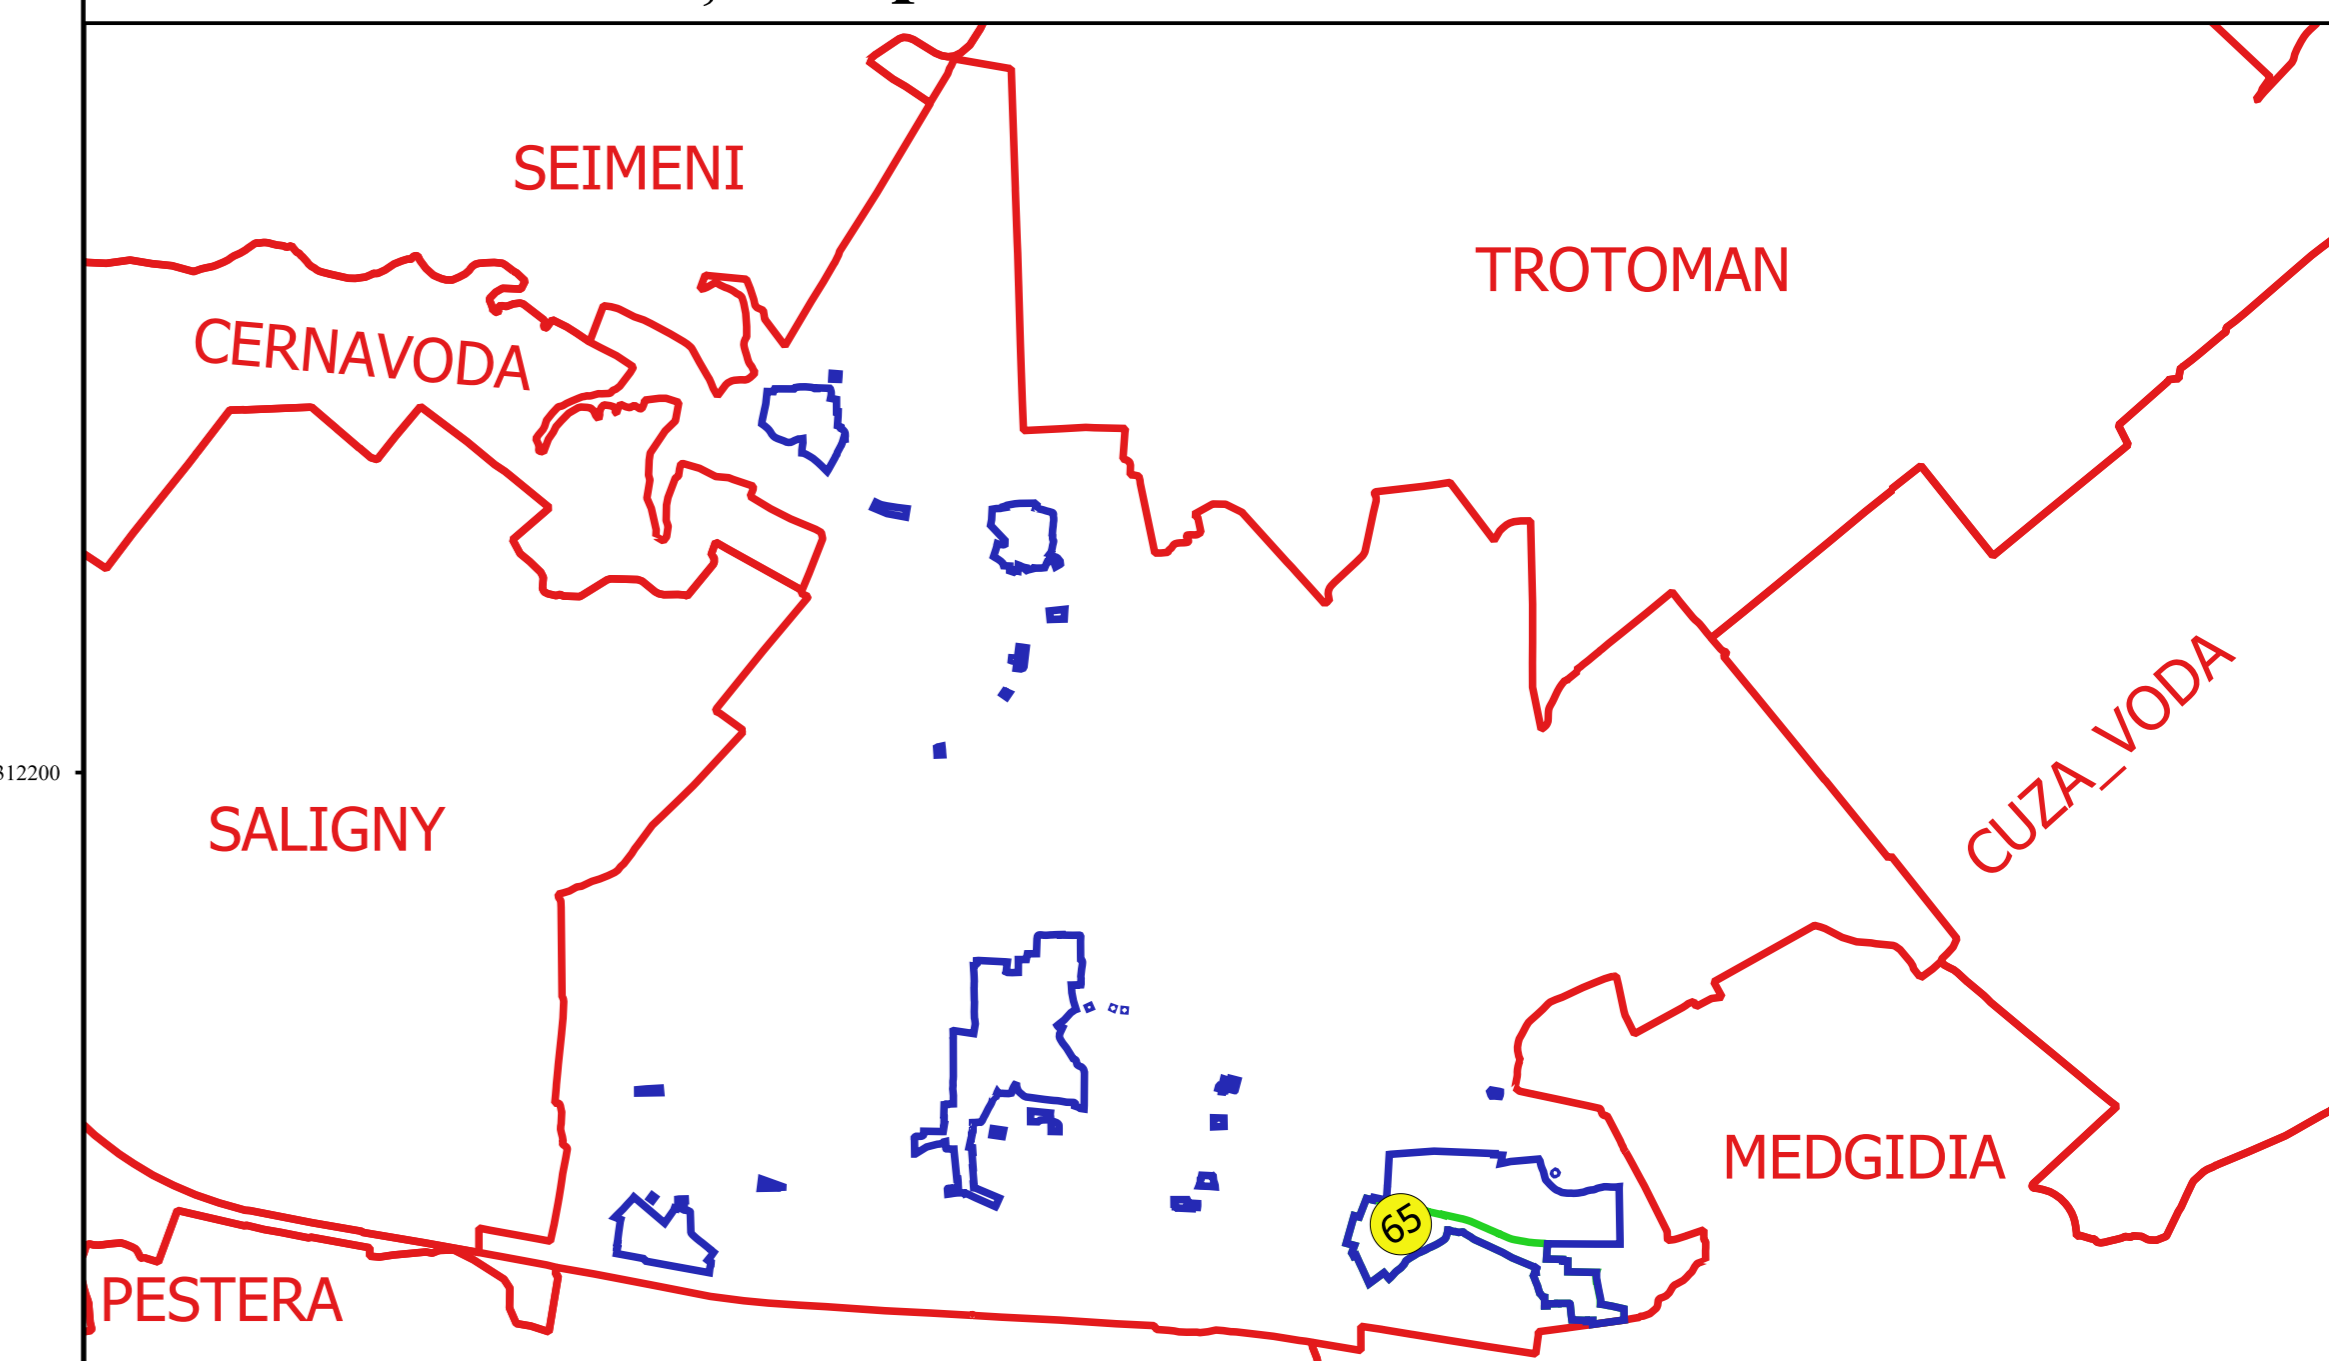

PLAN CADASTRAL
JUDEȚ CONSTANTA, UAT MIRCEA VODA
Sectorul Cadastral 65
Spre publicare
Scara 1:1000
Sistem de proiecție "STEREO '70"
- Plansa 3 -

Schița de racordare a planșelor

1. **Legendă**
2. Limită sector
   - Limită UAT
   - Limită intravilan
   - Limită imobil
   - Limită construcții
   - 65 Număr sector
   - 46A Numar_administrativ
   - 5614 Număr imobil
   - 5614-C1 Număr construcții
   - De 11028 Toponimie

Schița dispunerii sectorului cadastral