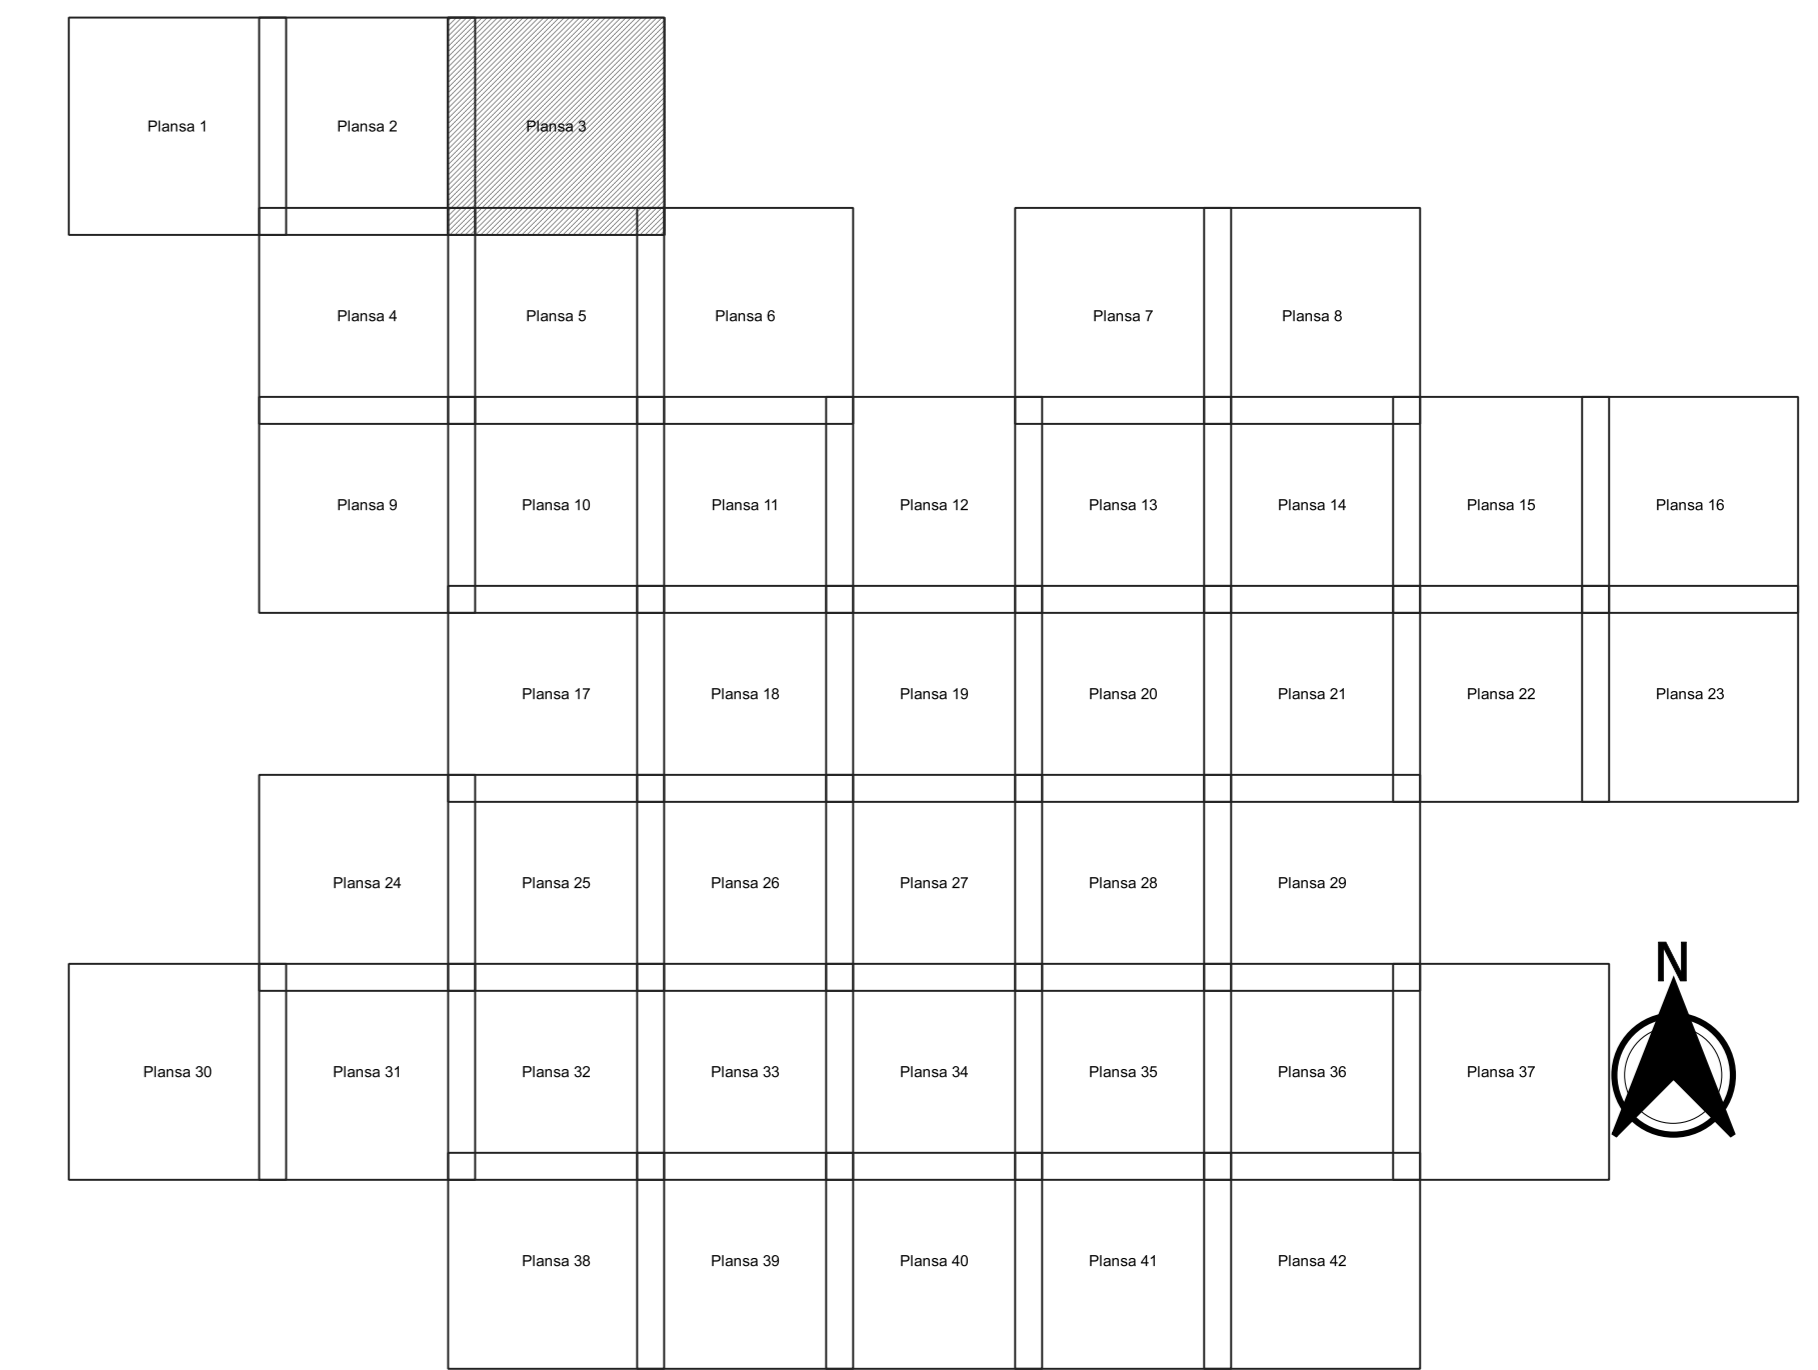

PLAN CADASTRAL
JUDEȚ CONSTANTA, UAT MIRCEA VODA
Sectorul Cadastral 0
Spre publicare
Scara 1:2000
Sistem de proiecție "STEREO '70"
- Plansa 3 -

Schița de racordare a planșelor

- Legendă**
- Limită sector
 - Limită UAT
 - Limită intravilan
 - Limită imobil
 - Limită construcții
 - 0 Număr sector
 - 6933 Număr imobil
 - 7345-C1 Număr construcții
 - DE 2131 Toponimie

Schița dispunerii sectorului cadastral

Proiectant
 Ing. GHEORGHE CALABREȘU
 Ing. NELI TA-ALXANDRU NEA
 Desenat