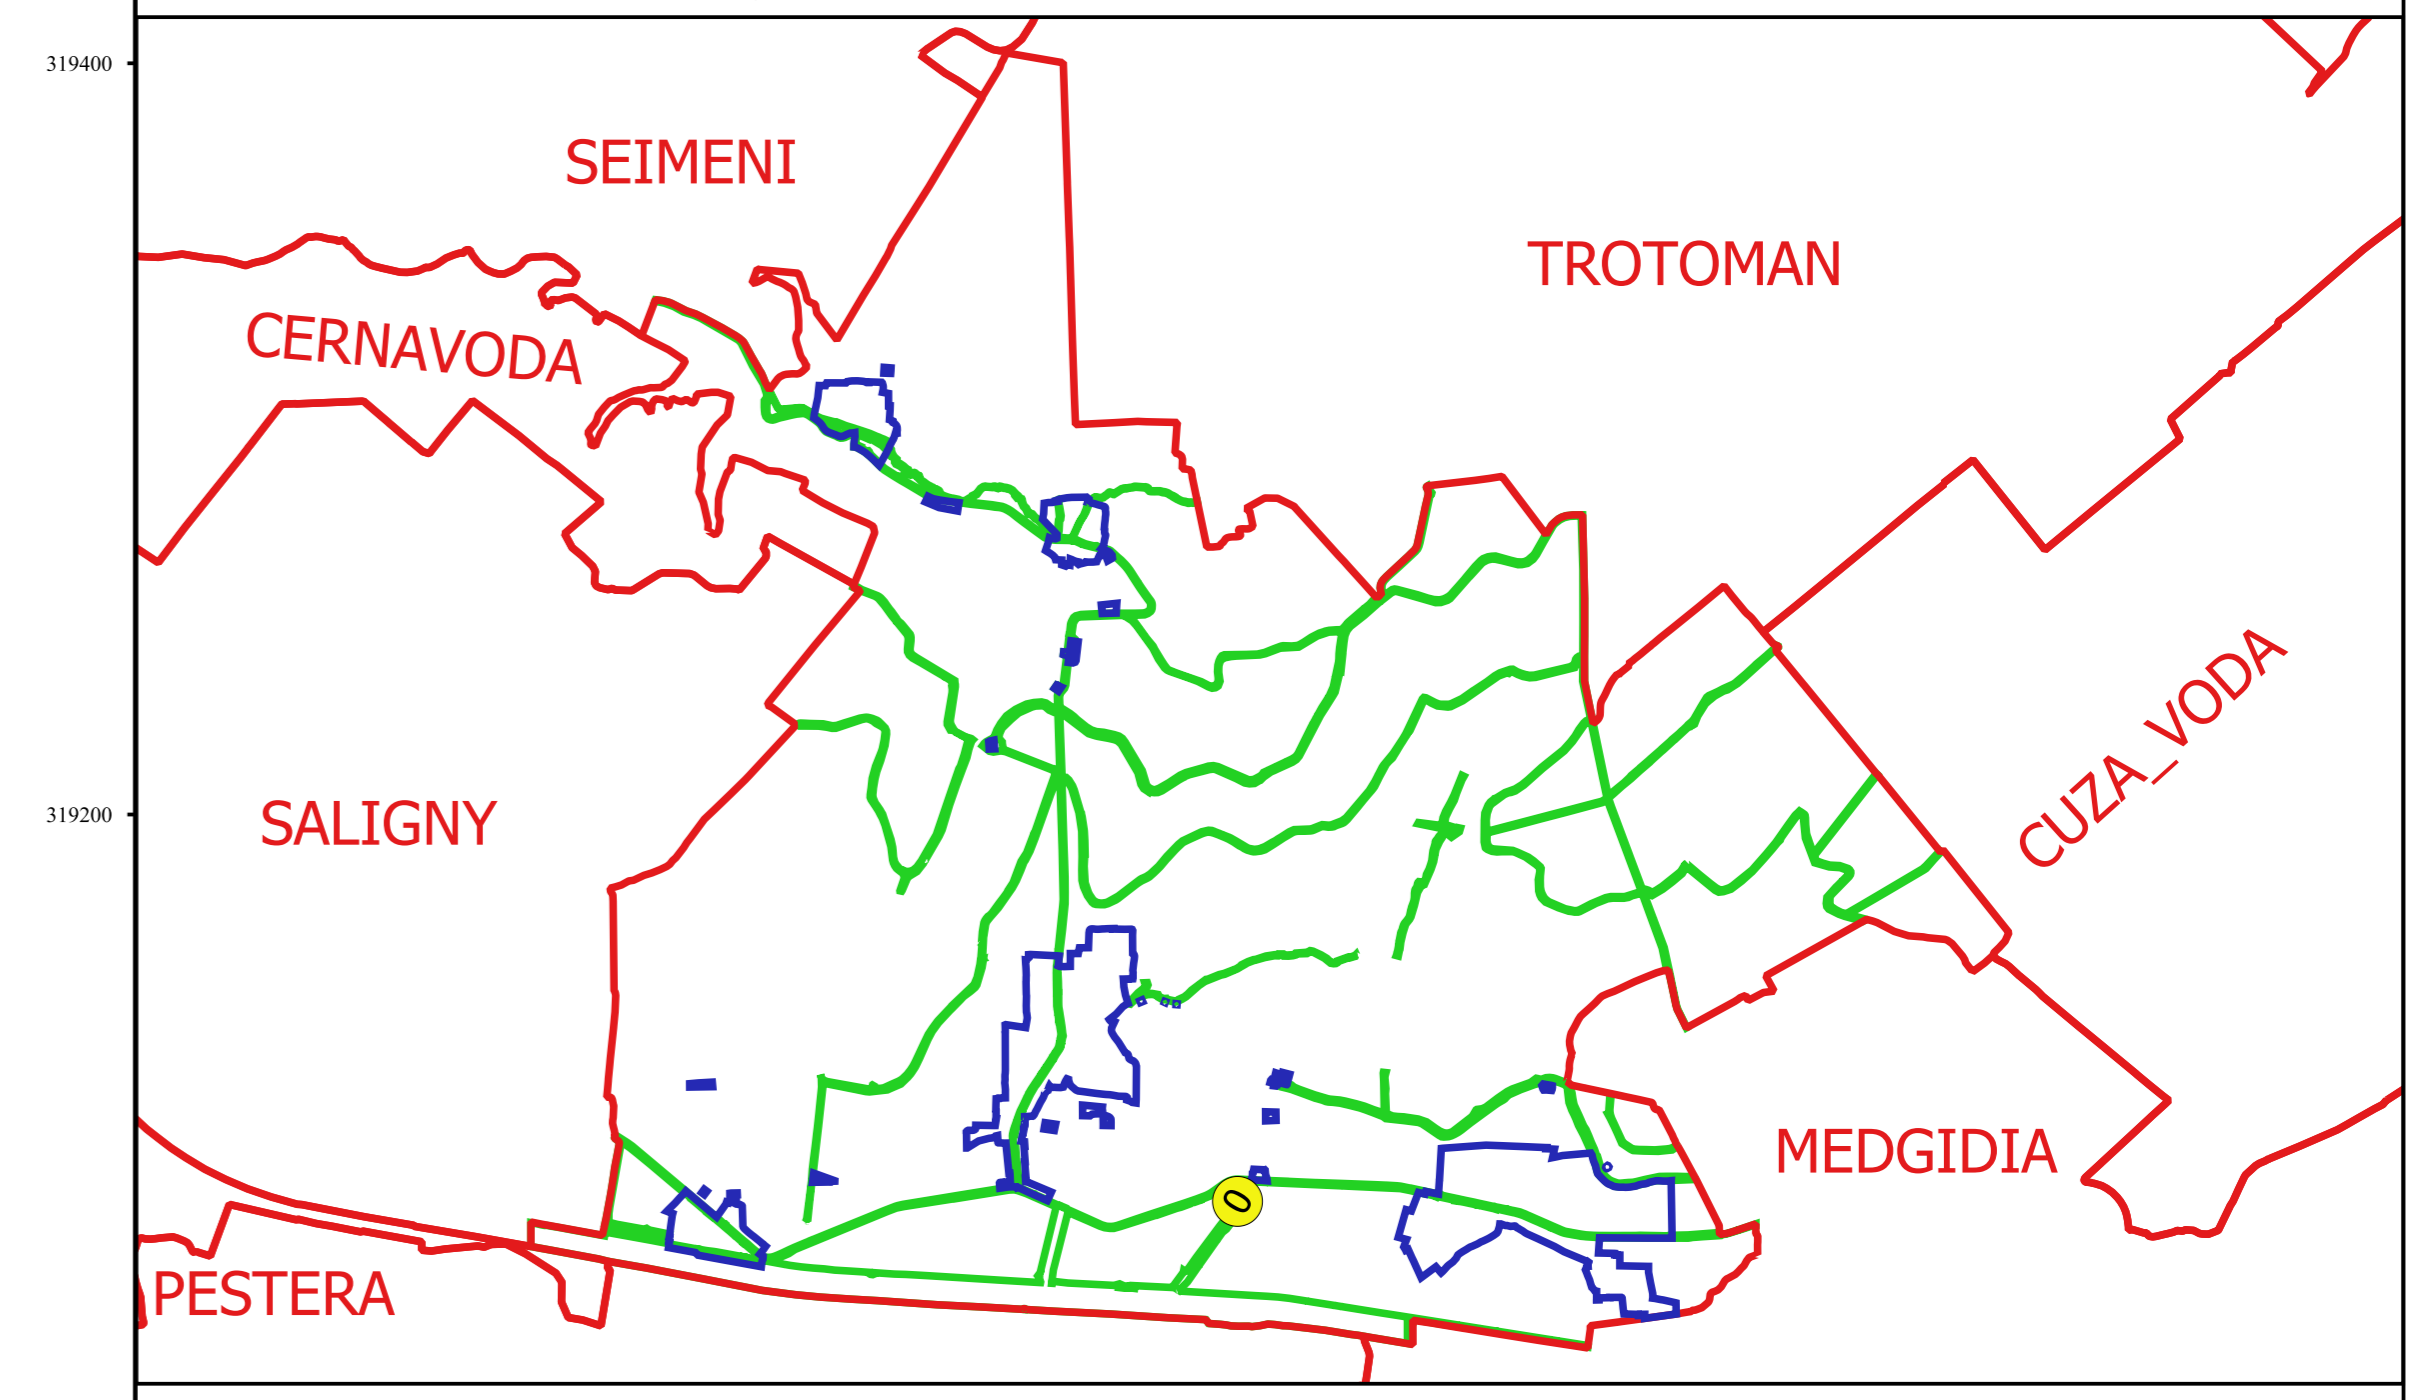

PLAN CADASTRAL
JUDEȚ CONSTANTA, UAT MIRCEA VODA
Sectorul Cadastral 0
Spre publicare
Scara 1:2000
Sistem de proiecție "STEREO '70"
- Plansa 3 -

Schița de racordare a planșelor

- Legendă**
- Limită sector
 - Limită UAT
 - Limită intravilan
 - Limită imobil
 - Limită construcții
 - 0 Număr sector
 - 6933 Număr imobil
 - 7345-C1 Număr construcții
 - DE 2131 Toponimie

Schița dispunerii sectorului cadastral

Proiectant
 Ing. GHEORGHE CALABREȘU
 Ing. NELI TA-ALXANDRU NEA
 Desenat