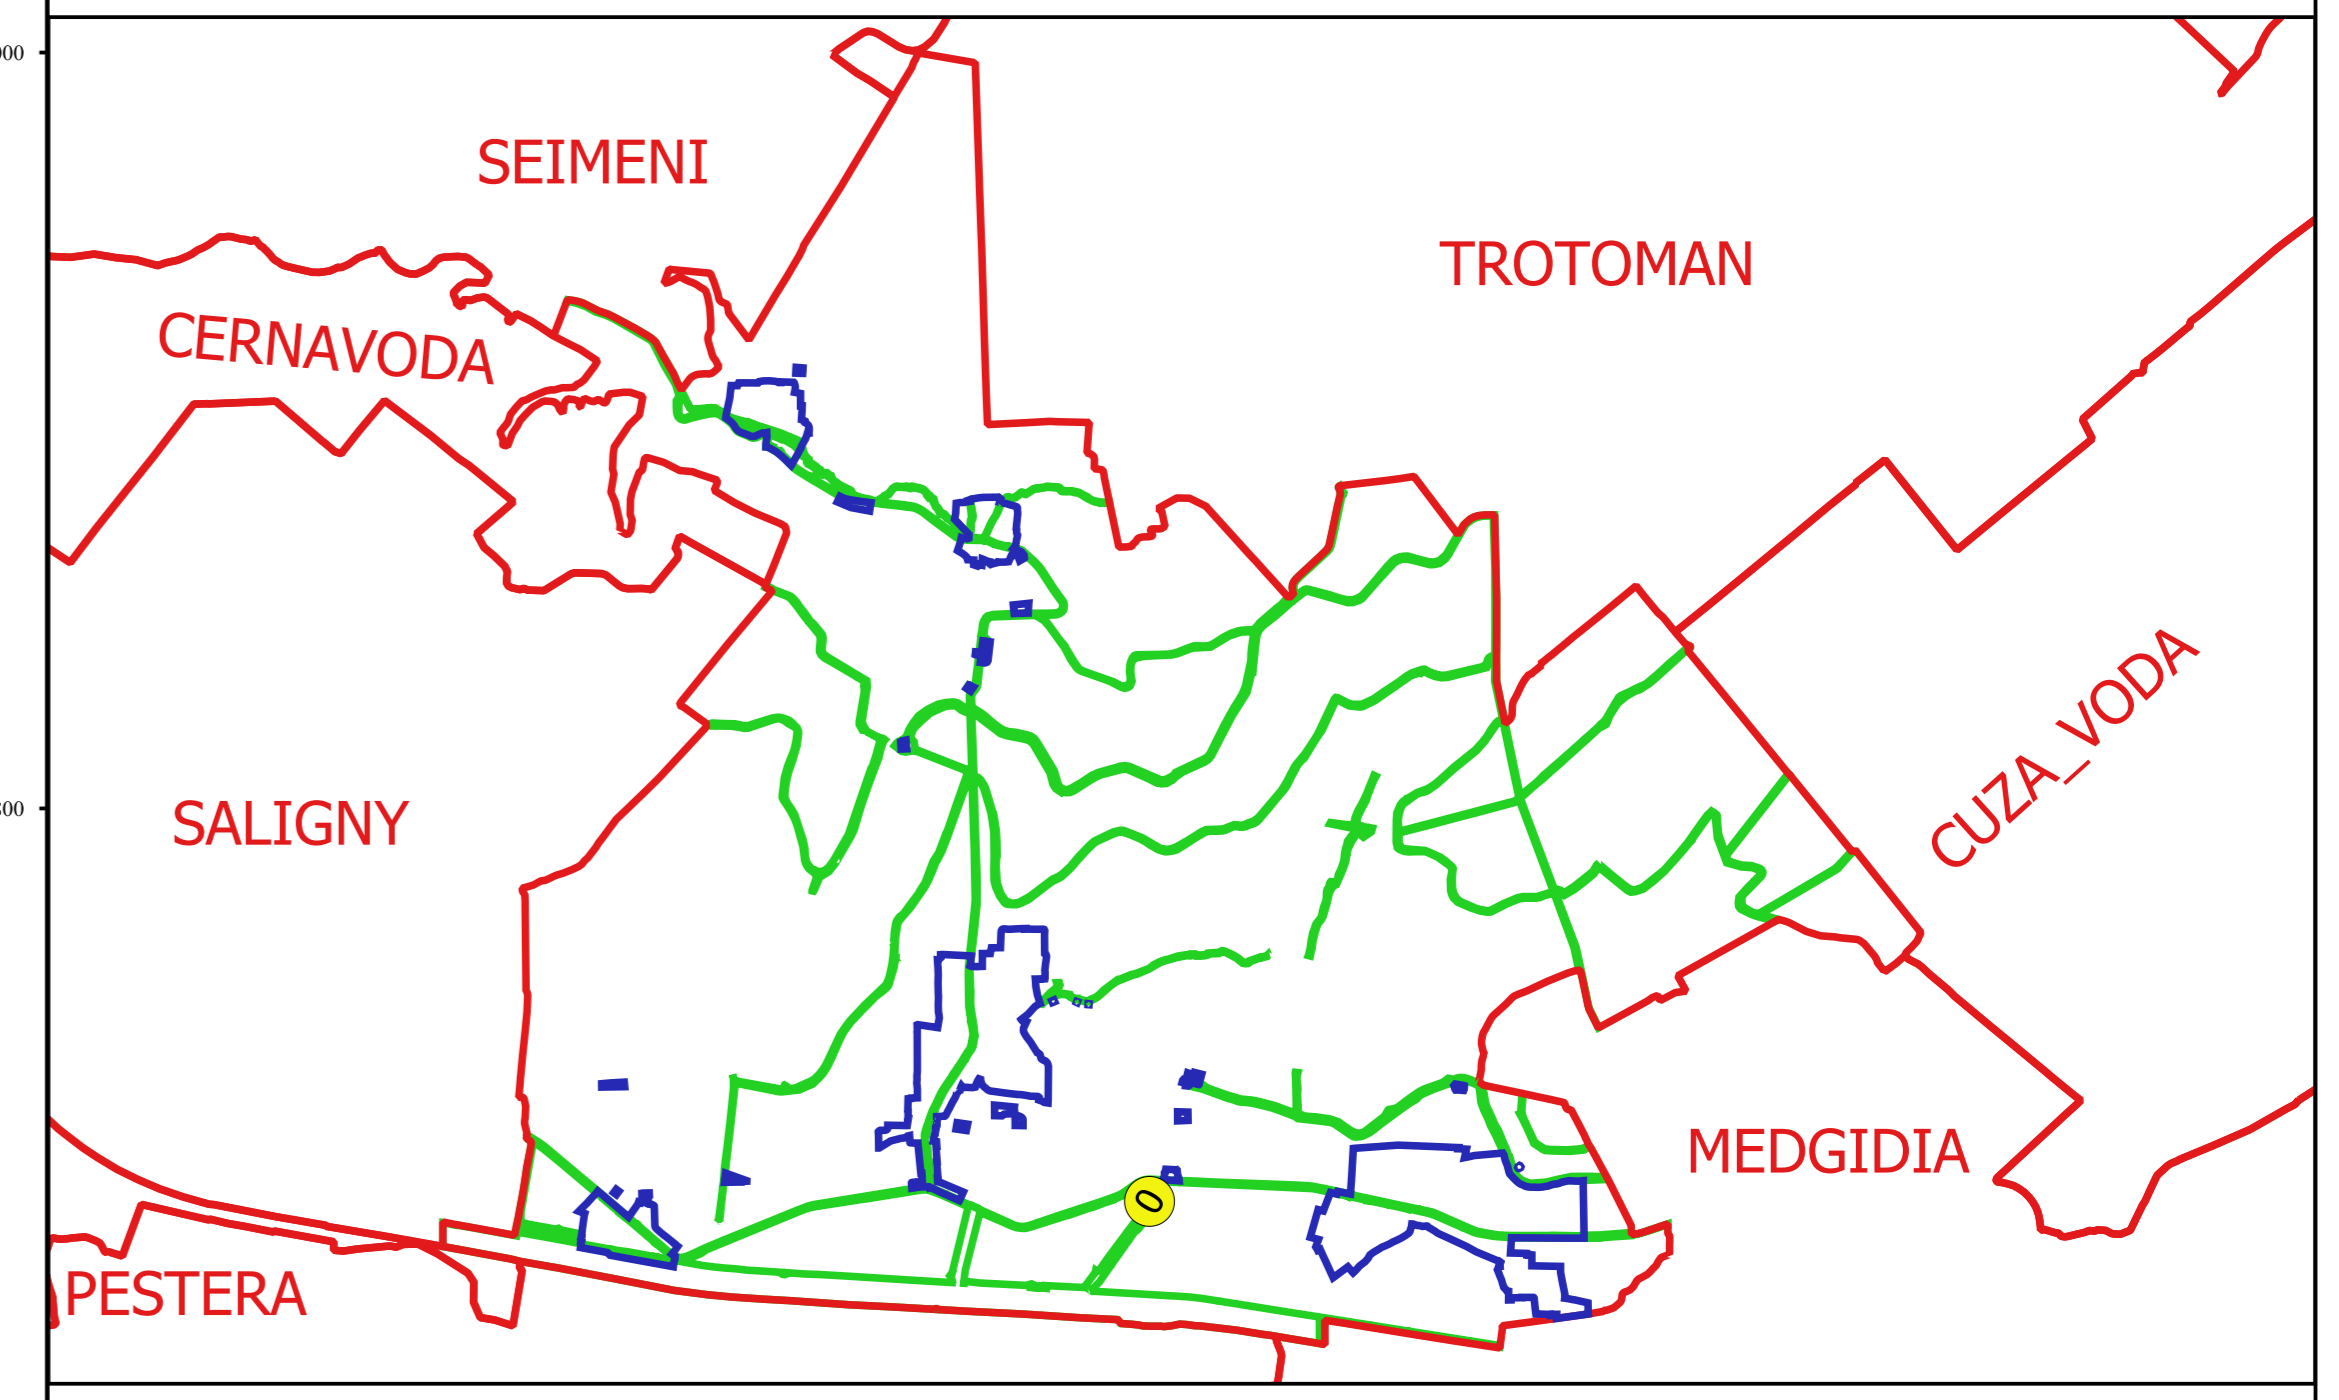

PLAN CADASTRAL
JUDEȚ CONSTANTA, UAT MIRCEA VODA
Sectorul Cadastral 0
Spre publicare
Scara 1:2000
Sistem de proiecție "STEREO '70"
- Plansa 38 -

Schița de racordare a planșelor

- Legendă**
- Limită sector
 - Limită UAT
 - Limită intravilan
 - Limită imobil
 - Limită construcții
 - 0 Număr sector
 - 6933 Număr imobil
 - 7345-C1 Număr construcții
 - DE 2131 Toponimie

Schița dispunerii sectorului cadastral

Proiectant
 Ing. GHEORGHE CALABREȘU
 Ing. NELIU-ALEXANDRU NEA
 Desenat