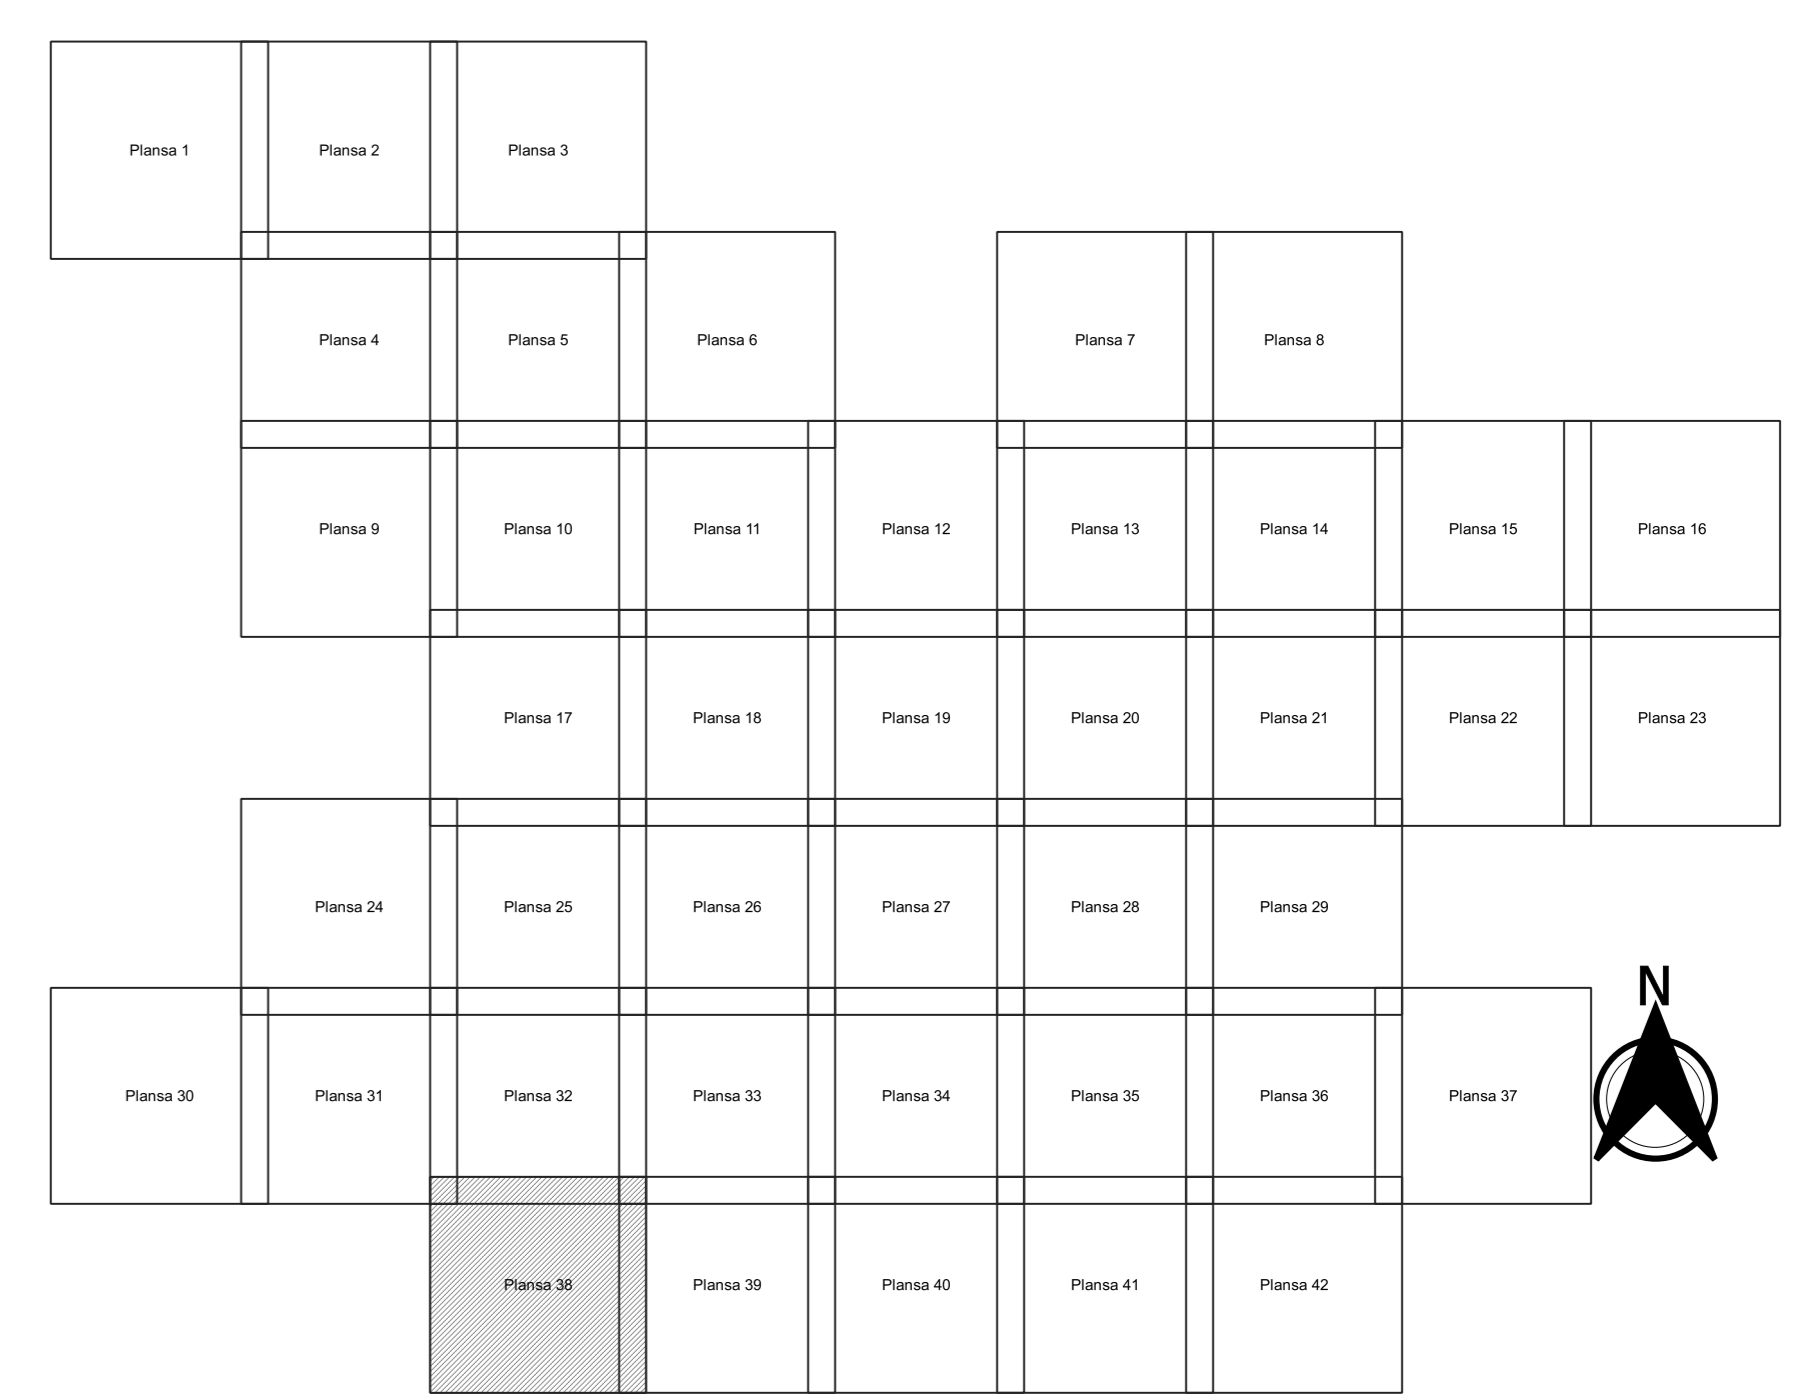

PLAN CADASTRAL
JUDEȚ CONSTANTA, UAT MIRCEA VODA
Sectorul Cadastral 0
Spre publicare
Scara 1:2000
Sistem de proiecție "STEREO '70"
- Plansa 38 -

Schița de racordare a planșelor

- Legendă**
- Limită sector
 - Limită UAT
 - Limită intravilan
 - Limită imobil
 - Limită construcții
 - 0 Număr sector
 - 6933 Număr imobil
 - 7345-C1 Număr construcții
 - DE 2131 Toponimie

Schița dispunerii sectorului cadastral

Proiectant
 Ing. GHEORGHE CALABREȘU
 Ing. NELIU-ALEXANDRU NEA
 Desenat