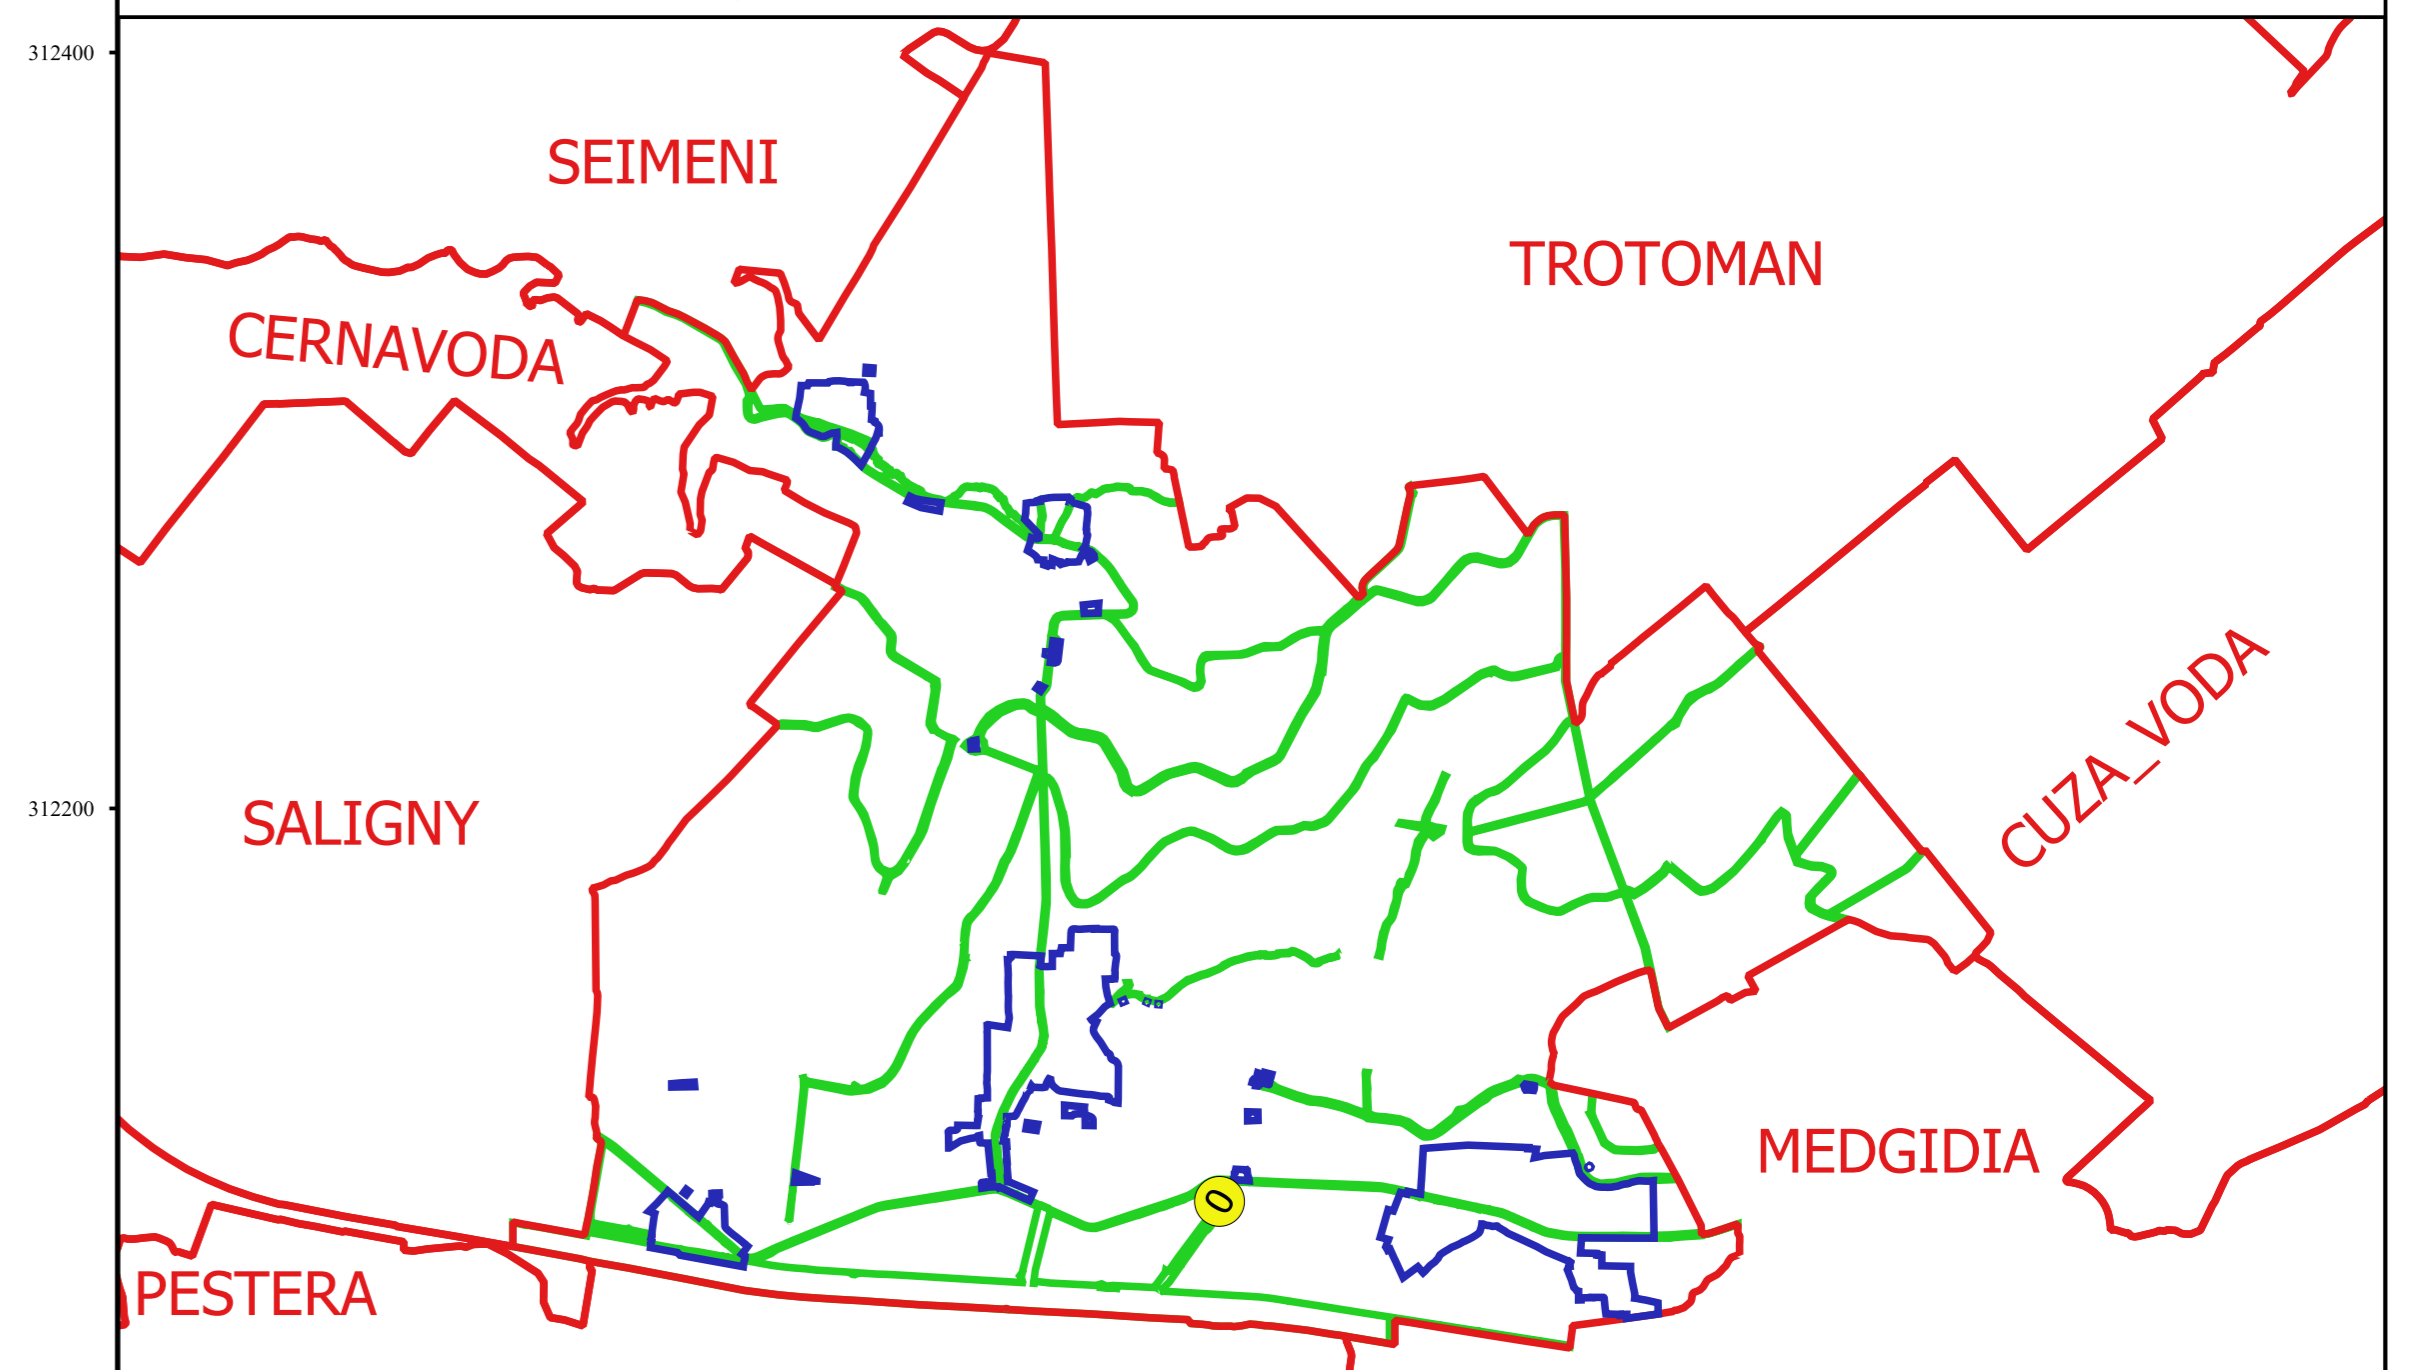

Schița dispunerii sectorului cadastral

Proiectant
Ing. GEORGHE CĂLĂȘTEȘU
Ing. NELIU ALEXANDRU
Ing. ...