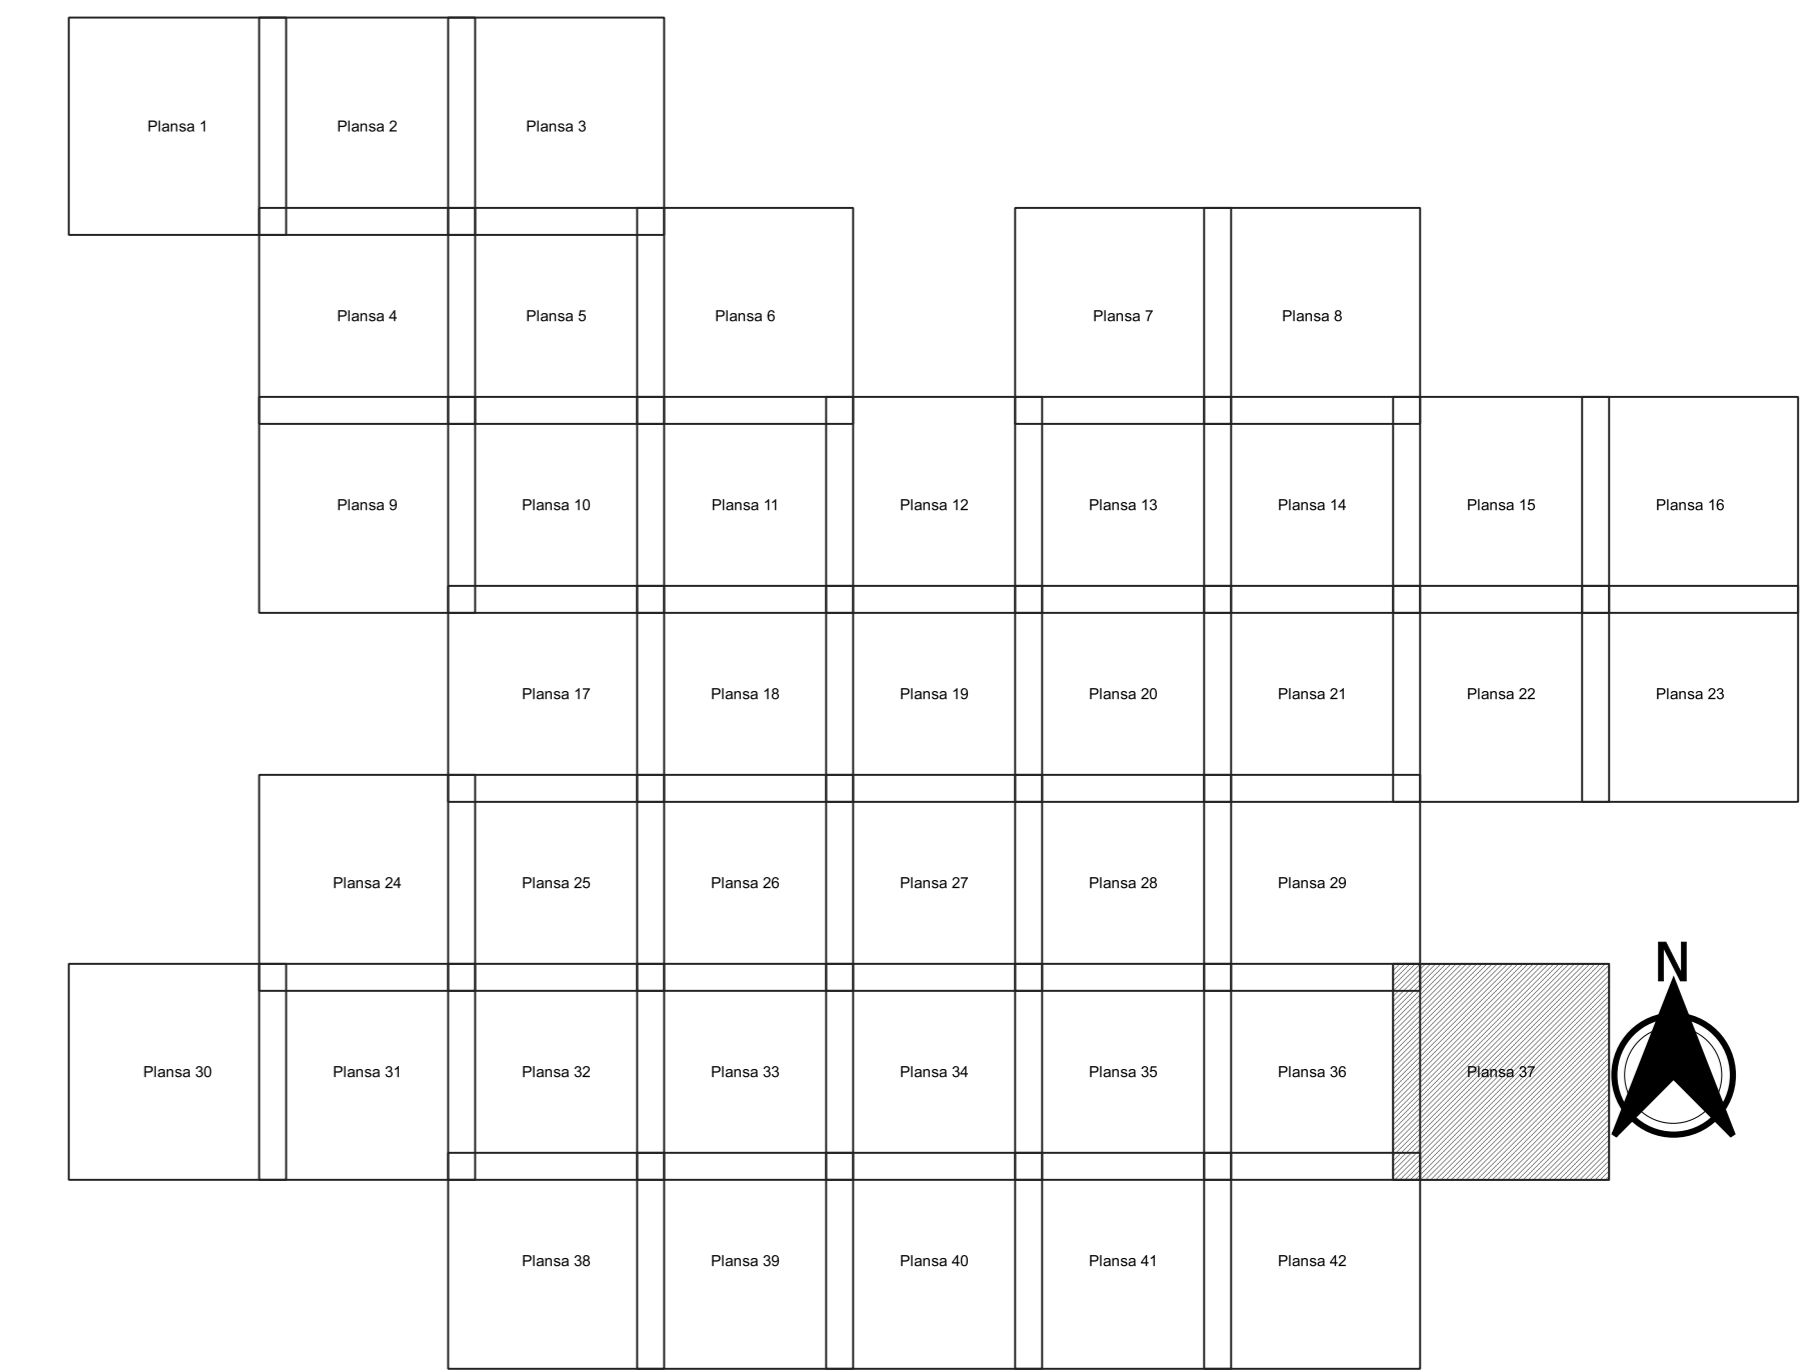

PLAN CADASTRAL
JUDEȚ CONSTANTA, UAT MIRCEA VODA
Sectorul Cadastral 0
Spre publicare
Scara 1:2000
Sistem de proiecție "STEREO '70"
- Plansa 37 -

Schița de racordare a planșelor

- Legendă**
- Limită sector
 - Limită UAT
 - Limită intravilan
 - Limită imobil
 - Limită construcții
 - Număr sector
 - Număr imobil
 - Număr construcții
 - Toponimie

Schița dispunerii sectorului cadastral

Proiectant
 Ing. GEORGHE CĂLĂȘTEȘU
 Ing. NELIU ALEXANDRU
 Ing. ...