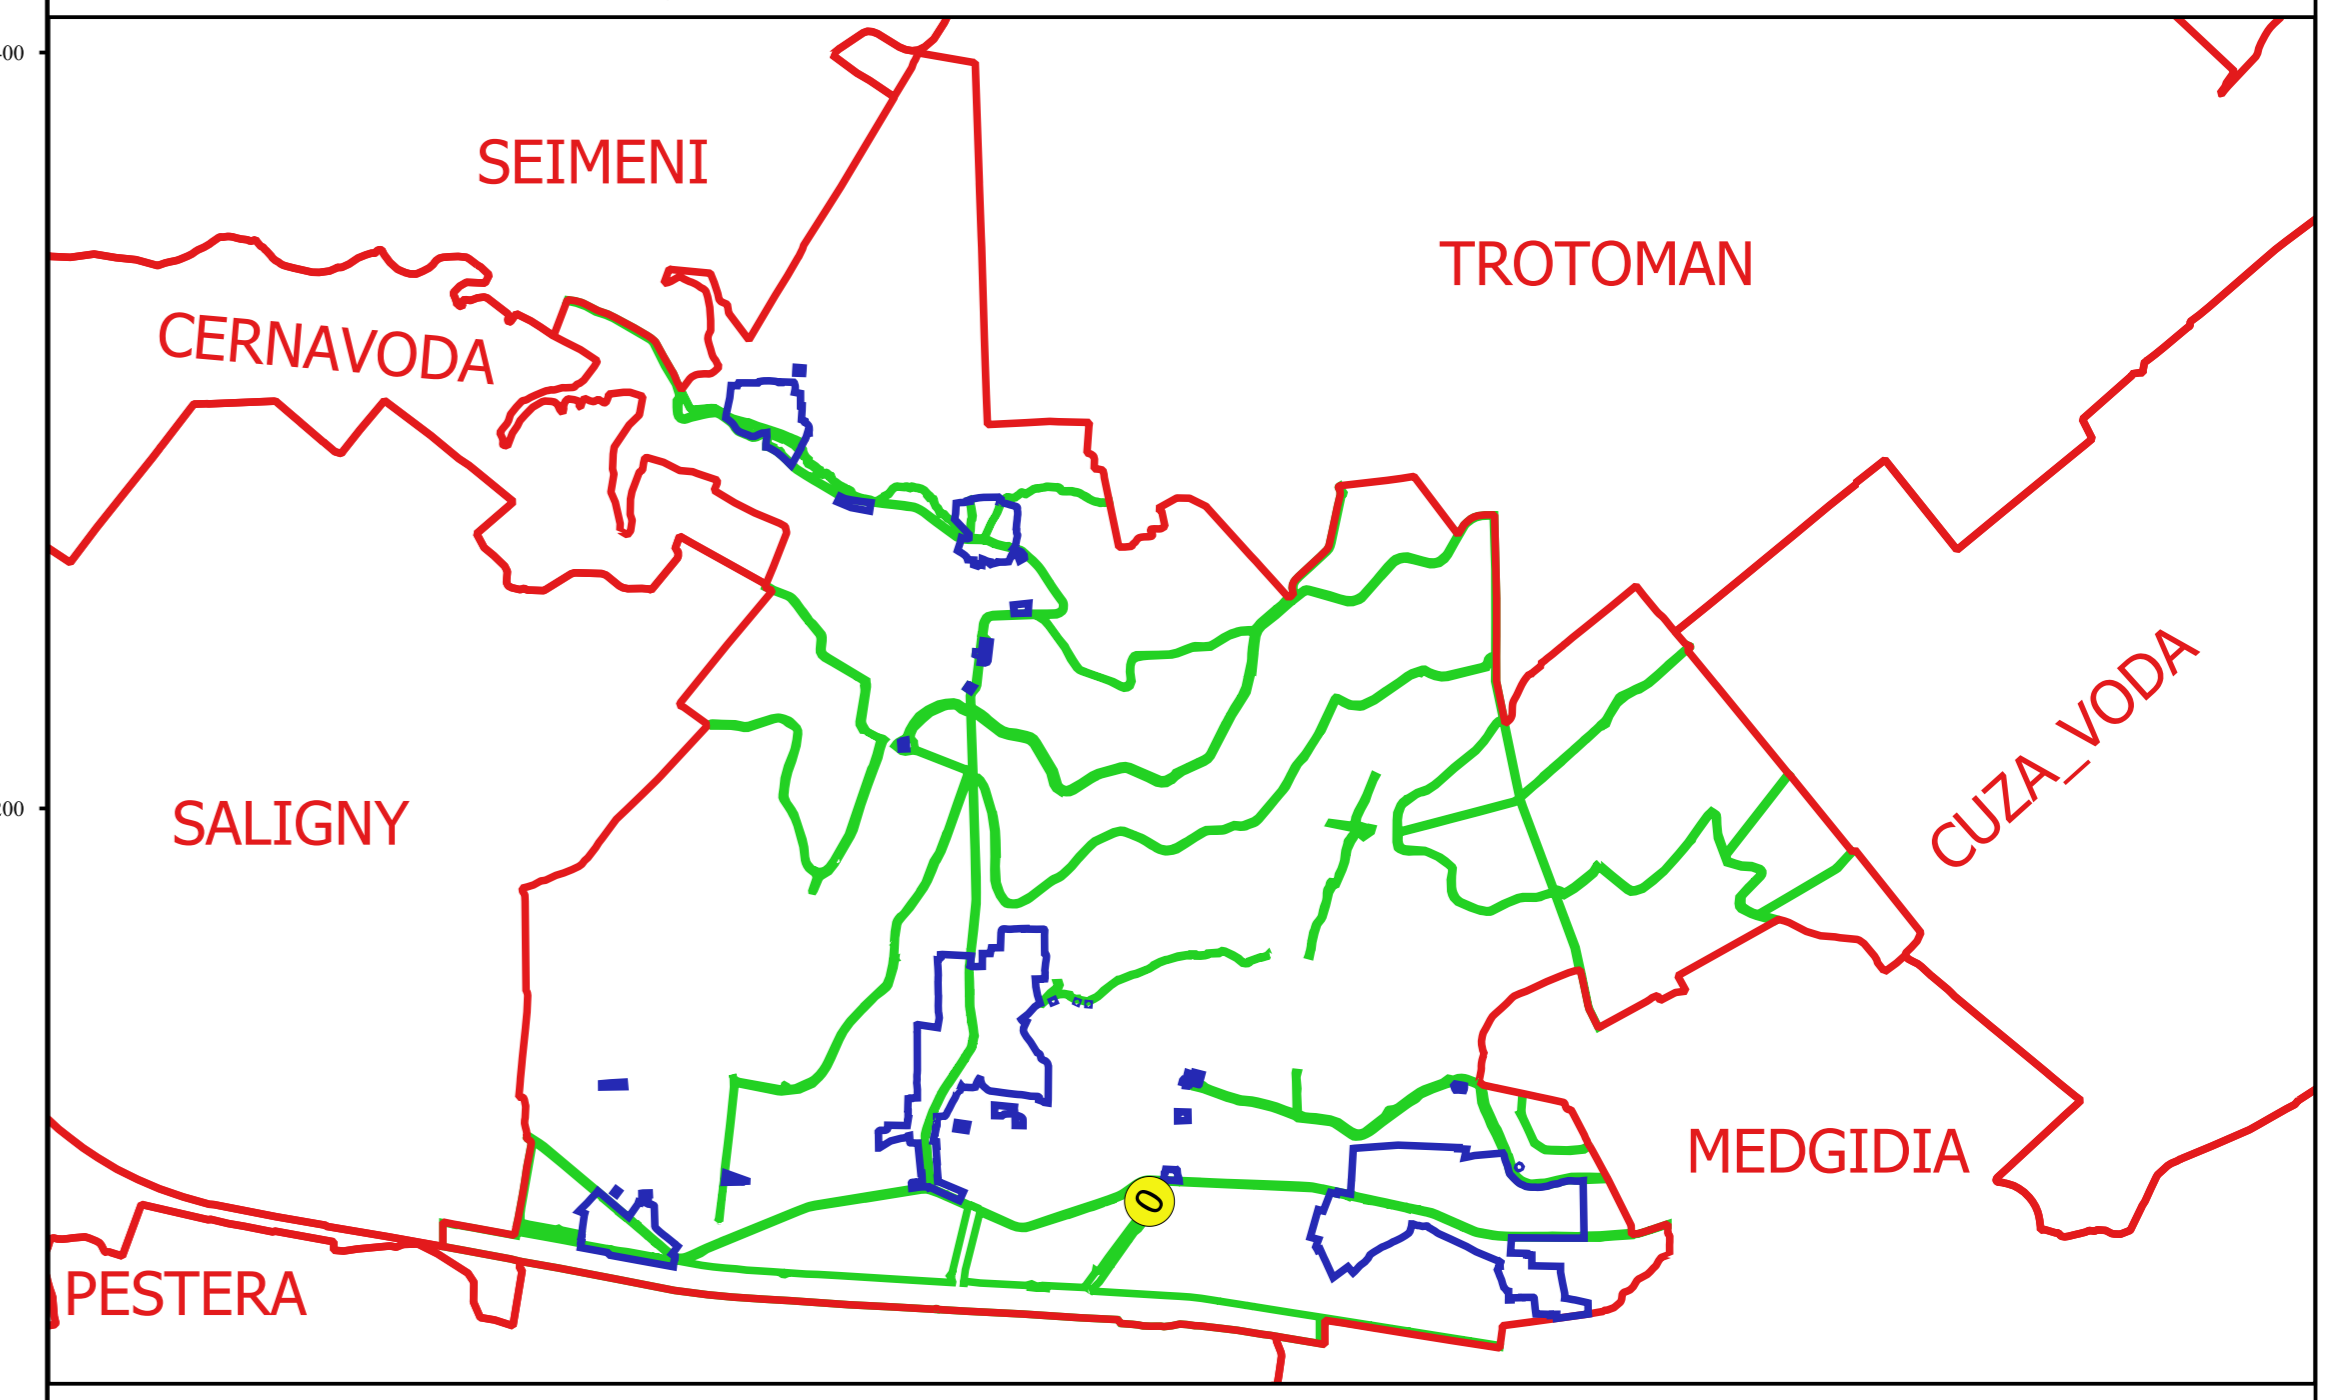

PLAN CADASTRAL
JUDEȚ CONSTANTA, UAT MIRCEA VODA
Sectorul Cadastral 0
Spre publicare
Scara 1:2000
Sistem de proiecție "STEREO '70"
- Plansa 35 -

Schița de racordare a planșelor

- Legendă**
- Limită sector
 - Limită UAT
 - Limită intravilan
 - Limită imobil
 - Limită construcții
 - 0 Număr sector
 - 6933 Număr imobil
 - 7345-C1 Număr construcții
 - DE 2131 Toponimie

Schița dispunerii sectorului cadastral

Proiectant
 Ing. GEORGHE CĂSTANU
 Ing. NELIU ALEXANDRU
 Ing. ...