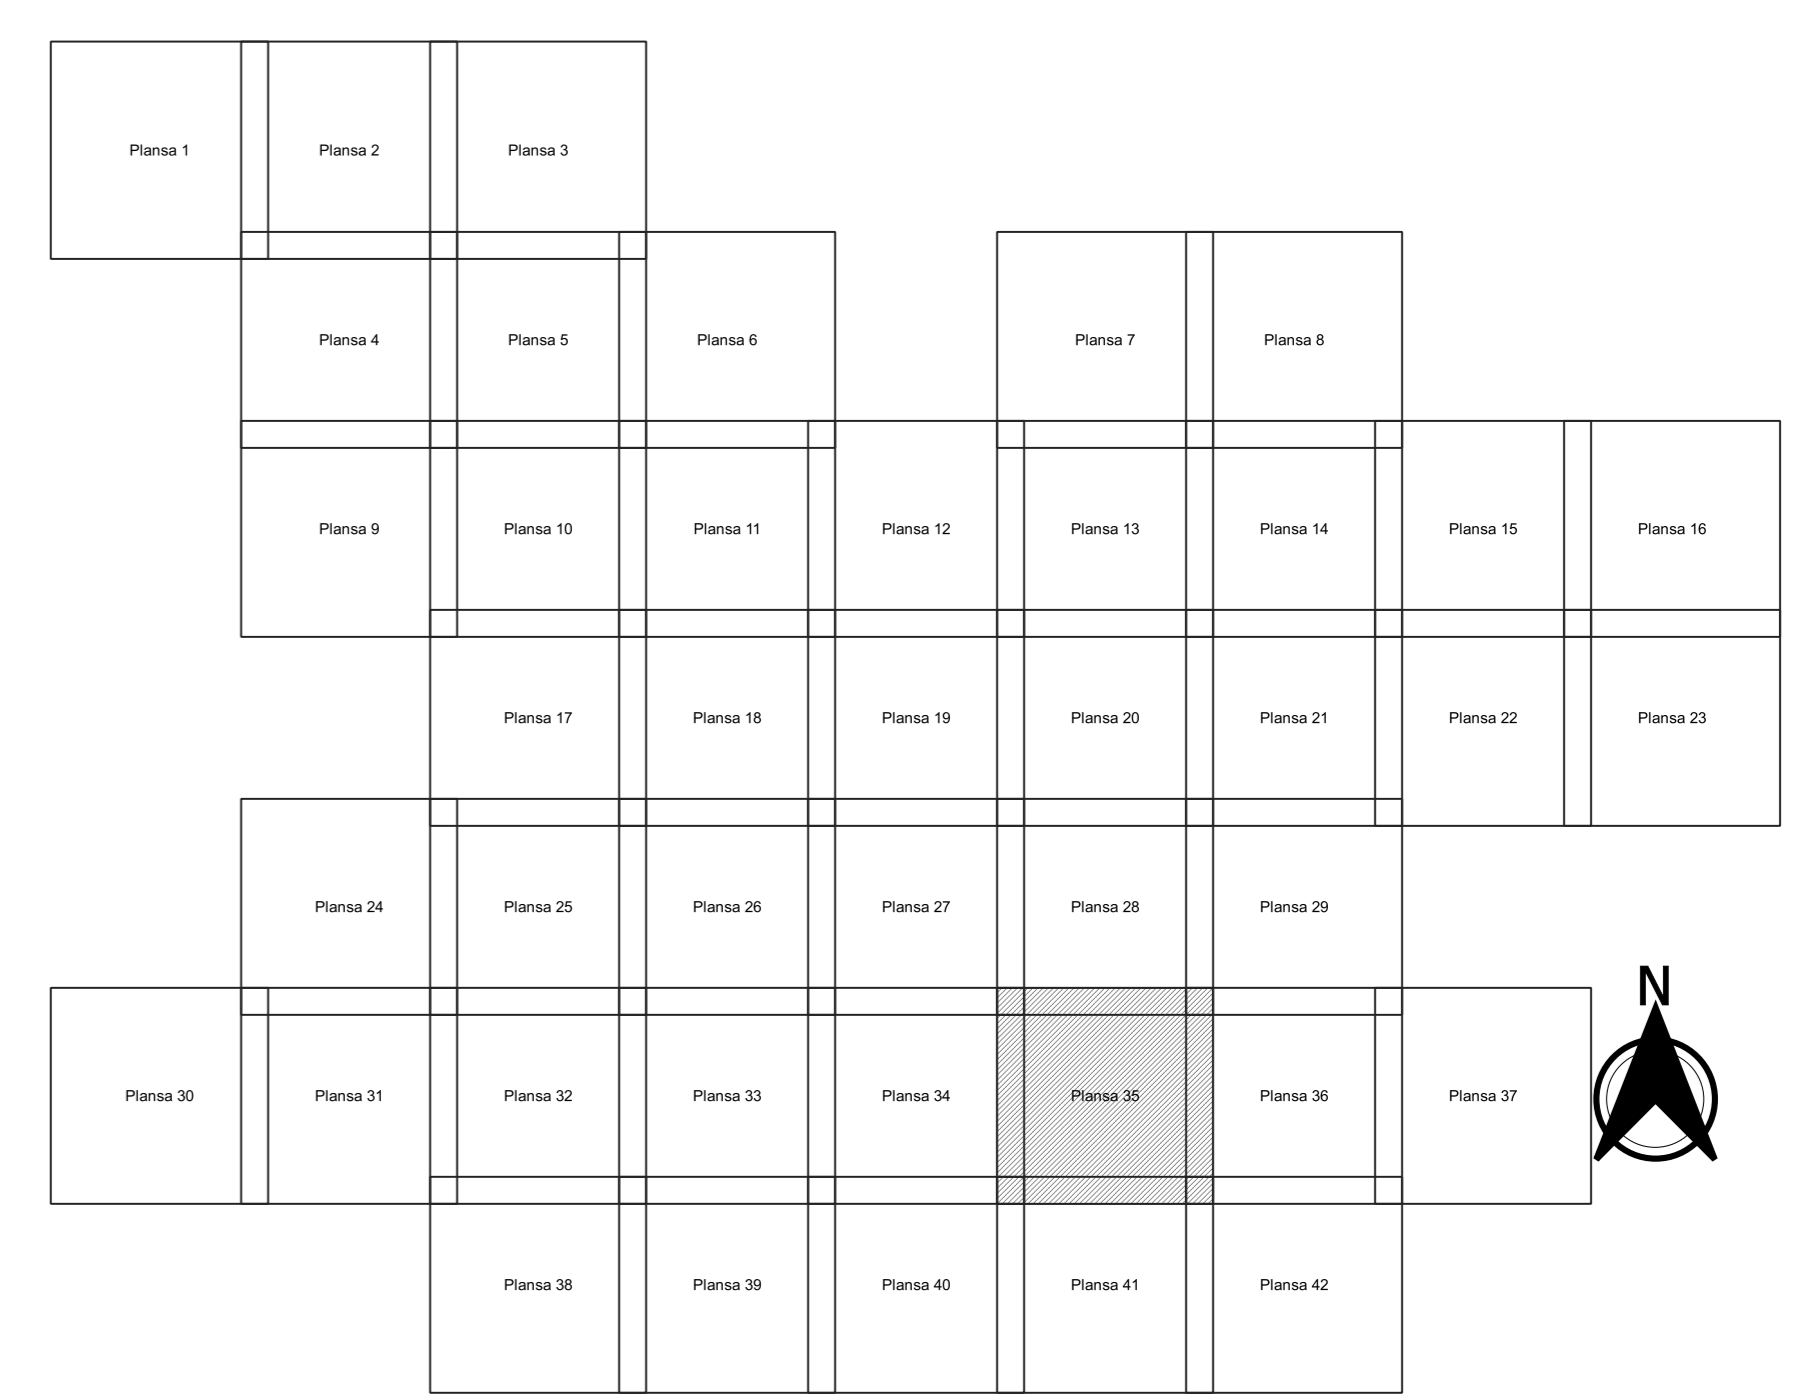

PLAN CADASTRAL
JUDEȚ CONSTANTA, UAT MIRCEA VODA
Sectorul Cadastral 0
Spre publicare
Scara 1:2000
Sistem de proiecție "STEREO '70"
- Plansa 35 -

Schița de racordare a planșelor

- Legendă**
- Limită sector
 - Limită UAT
 - Limită intravilan
 - Limită imobil
 - Limită construcții
 - 0 Număr sector
 - 6933 Număr imobil
 - 7345-C1 Număr construcții
 - DE 2131 Toponimie

Schița dispunerii sectorului cadastral

Proiectant
 Ing. GEORGHE CĂSTANU
 Ing. NELIU ALEXANDRU
 Ing. ...