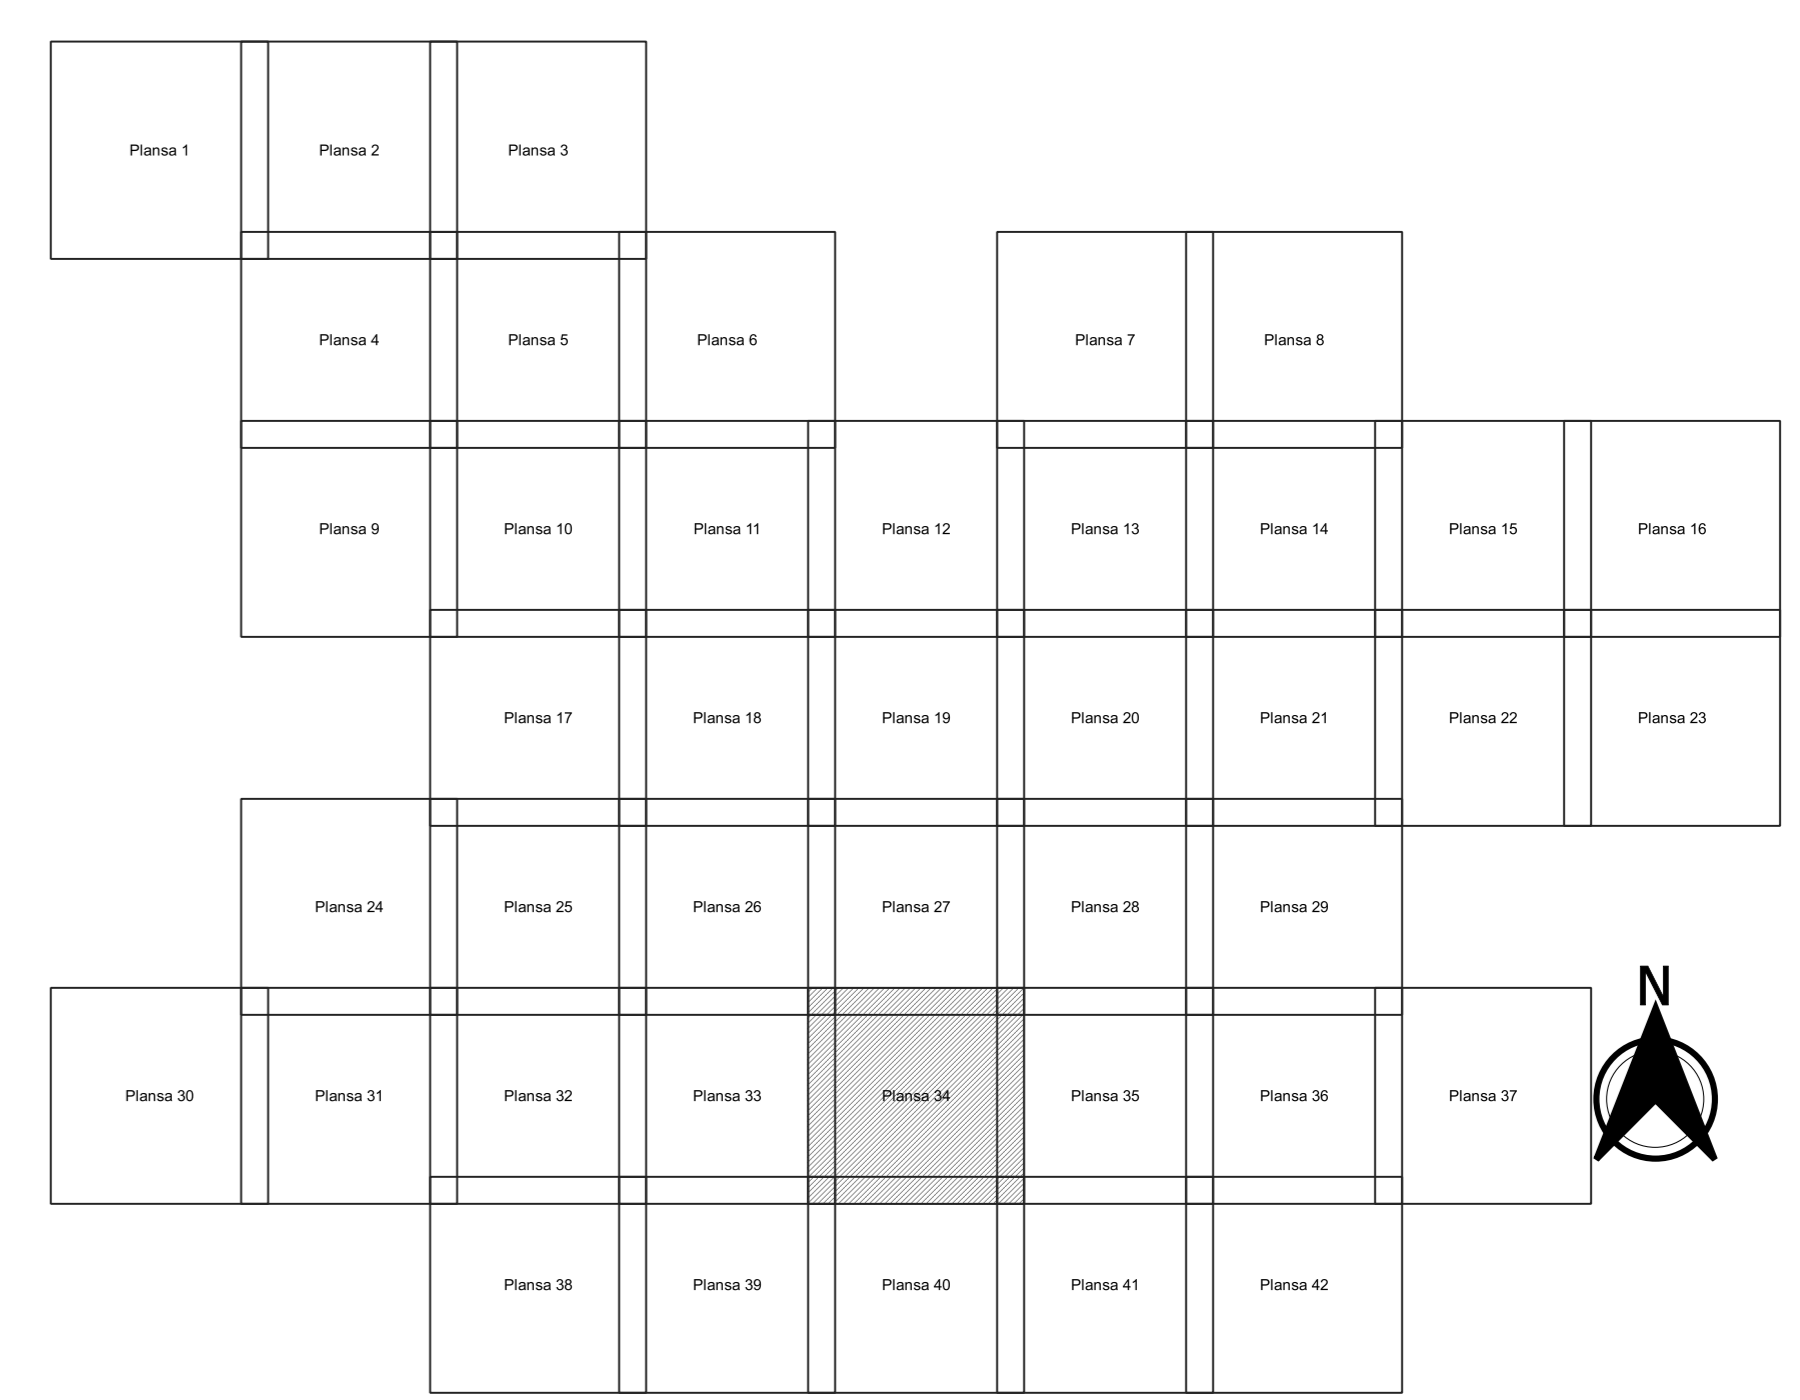

PLAN CADASTRAL
JUDEȚ CONSTANTA, UAT MIRCEA VODA
Sectorul Cadastral 0
Spre publicare
Scara 1:2000
Sistem de proiecție "STEREO '70"
- Plansa 34 -

Schița de racordare a planșelor

- Legendă**
- Limită sector
 - Limită UAT
 - Limită intravilan
 - Limită imobil
 - Limită construcții
 - 0 Număr sector
 - 6933 Număr imobil
 - 7345-C1 Număr construcții
 - DE 2131 Toponimie

Schița dispunerii sectorului cadastral

Proiectant
 Ing. GHEORGHE CALABREȘU
 Ing. NELIU-ALEXANDRU NEA
 Desenat