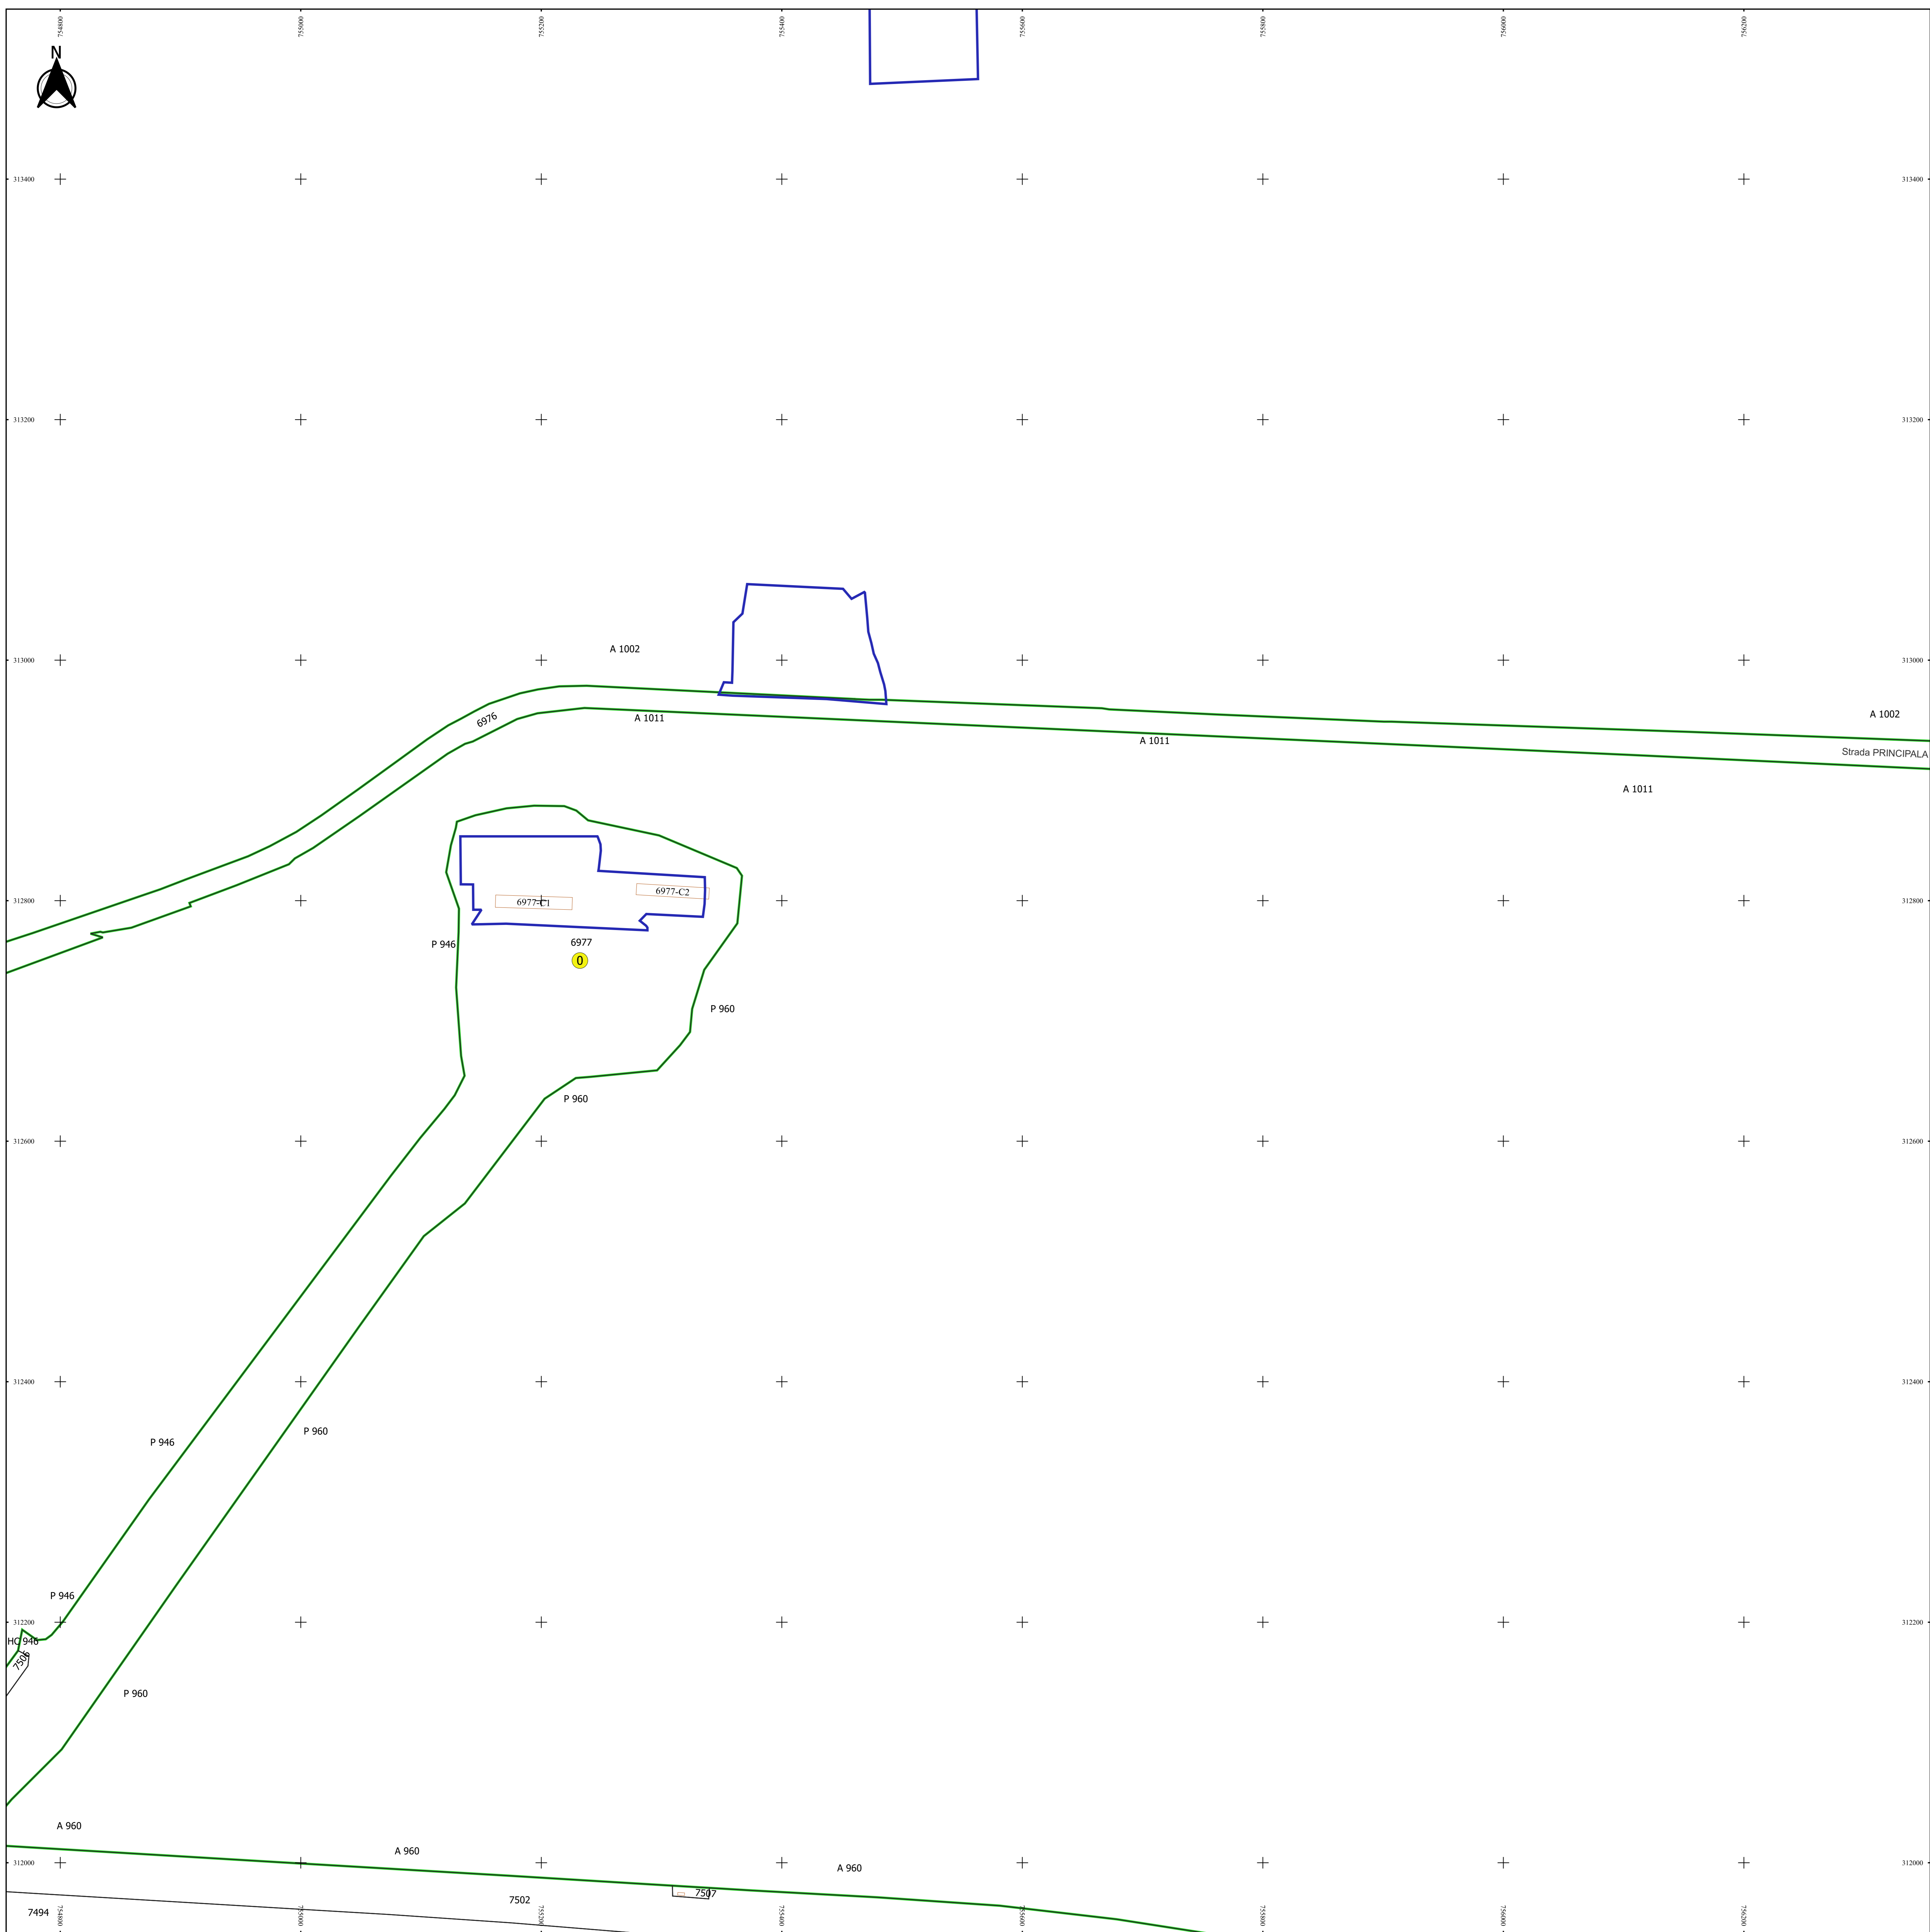

PLAN CADASTRAL
JUDEȚ CONSTANTA, UAT MIRCEA VODA
Sectorul Cadastral 0
Spre publicare
Scara 1:2000
Sistem de proiecție "STEREO '70"
- Plansa 34 -

Schița de racordare a planșelor

- Legendă**
- Limită sector
 - Limită UAT
 - Limită intravilan
 - Limită imobil
 - Limită construcții
 - 0 Număr sector
 - 6933 Număr imobil
 - 7345-C1 Număr construcții
 - DE 2131 Toponimie

Schița dispunerii sectorului cadastral

Proiectant
 Ing. GHEORGHE CALABREȘU
 Ing. NELIU-ALEXANDRU NEA
 Desenat