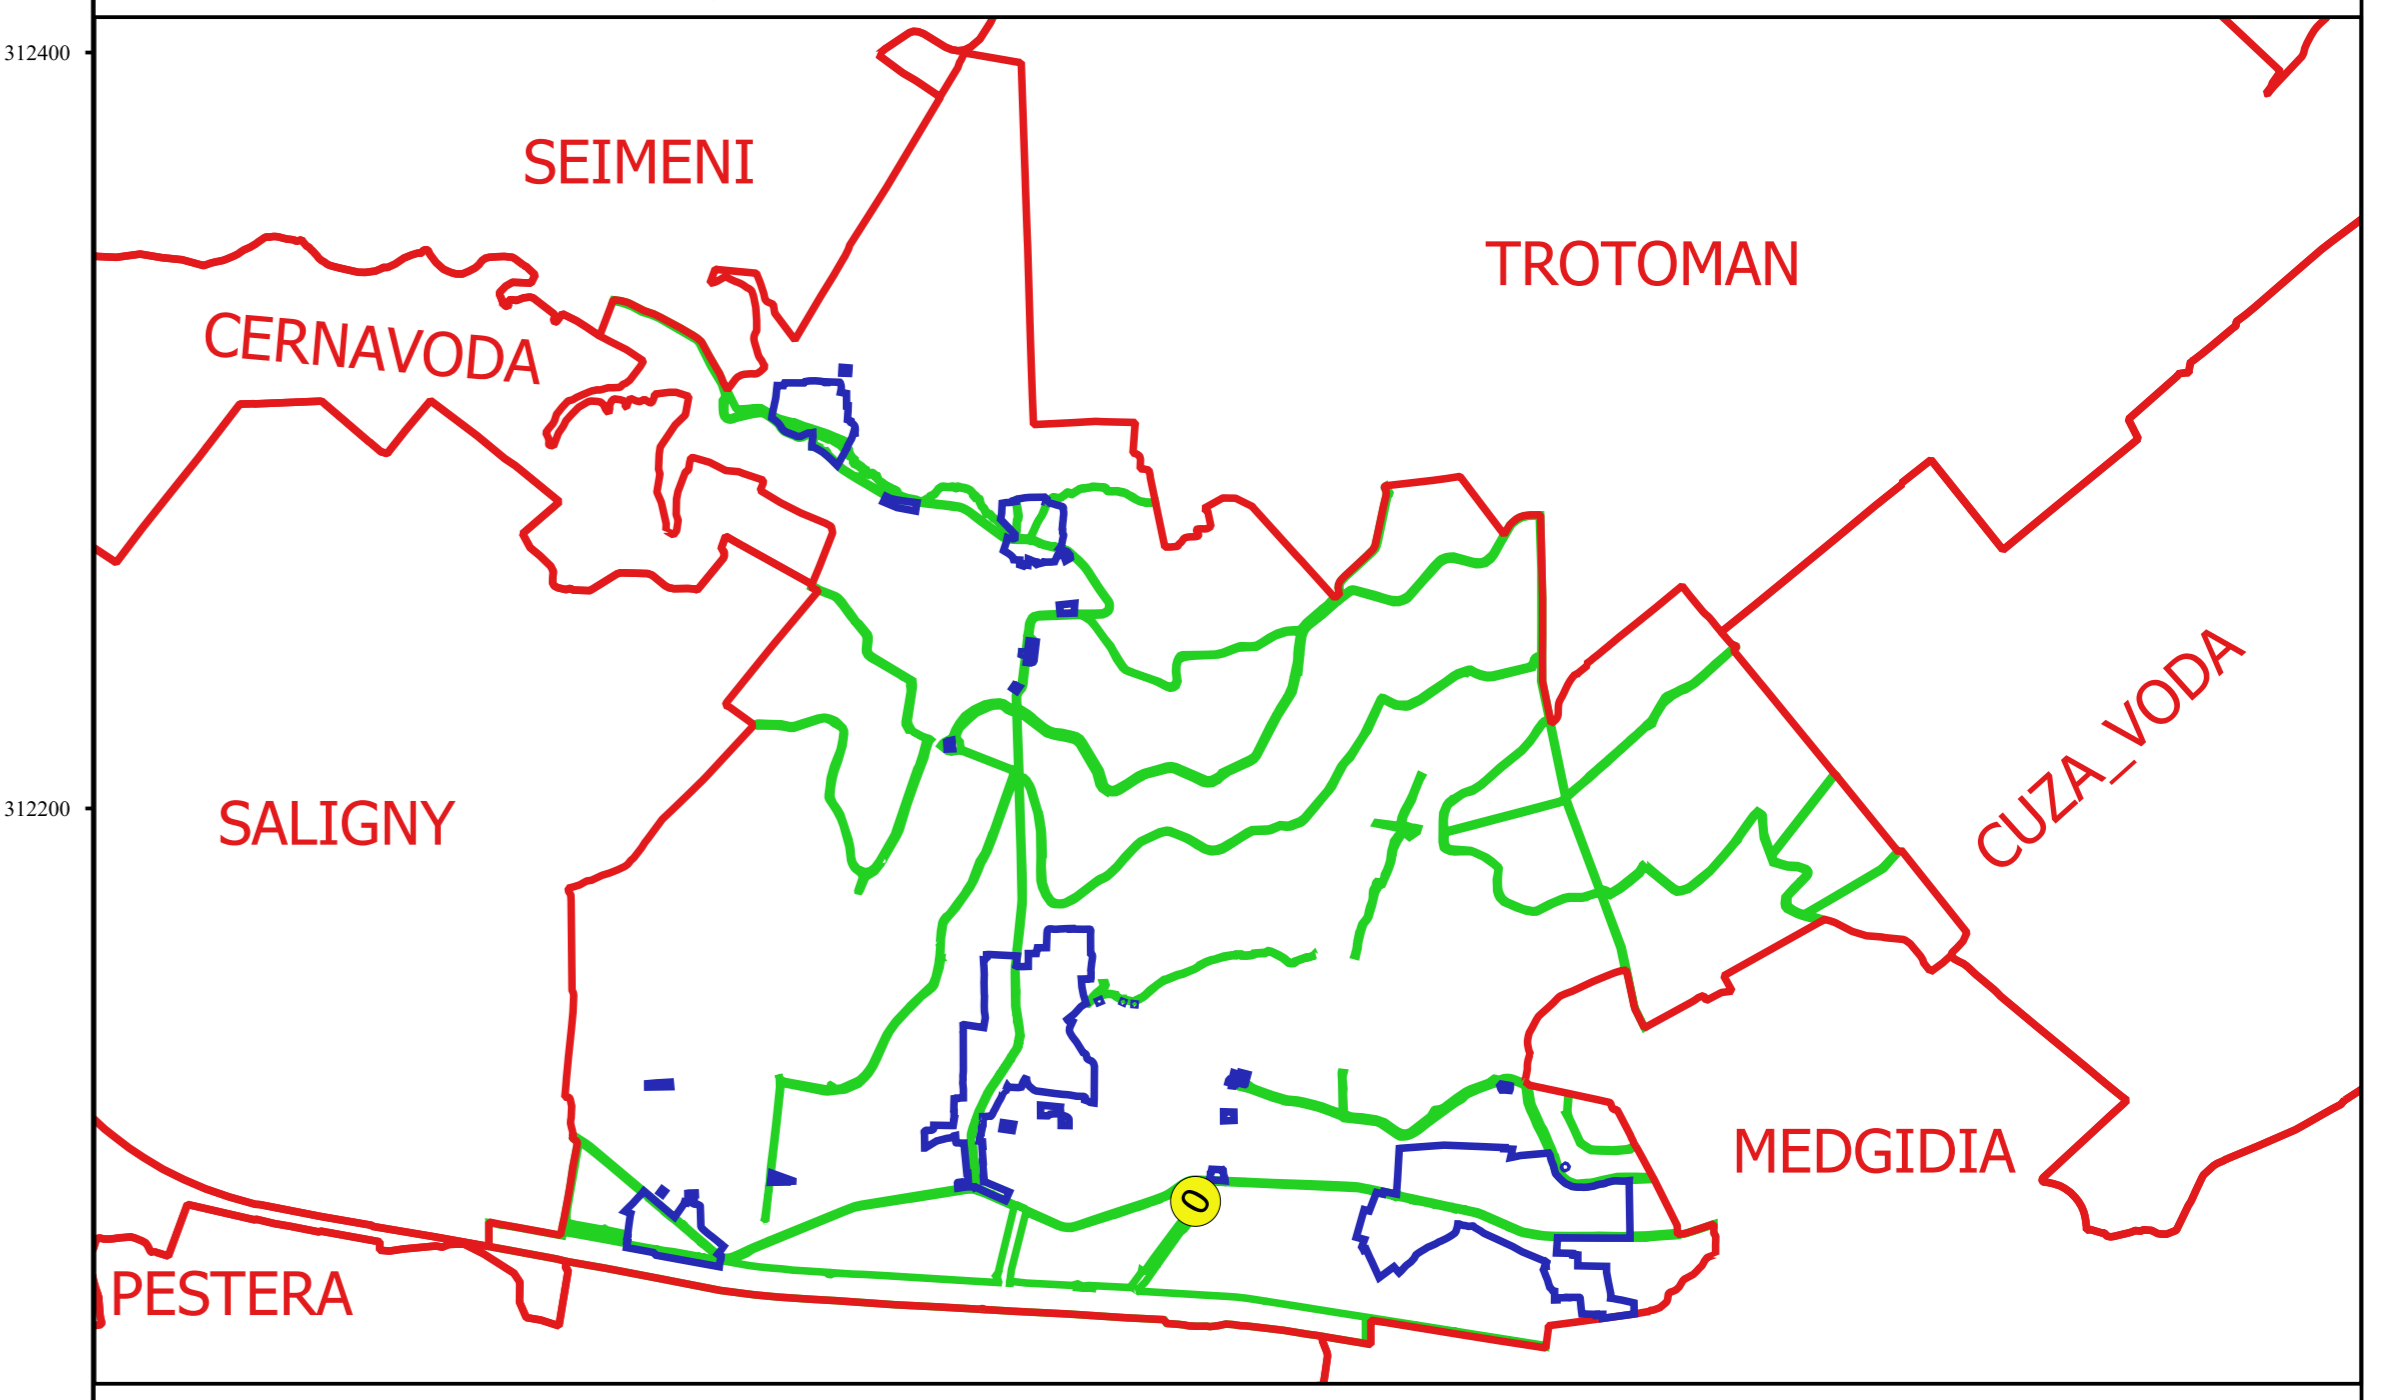

PLAN CADASTRAL
JUDEȚ CONSTANTA, UAT MIRCEA VODA
Sectorul Cadastral 0
Spre publicare
Scara 1:2000
Sistem de proiecție "STEREO '70"
- Plansa 34 -

Schița de racordare a planșelor

- Legendă**
- Limită sector
 - Limită UAT
 - Limită intravilan
 - Limită imobil
 - Limită construcții
 - 0 Număr sector
 - 6933 Număr imobil
 - 7345-C1 Număr construcții
 - DE 2131 Toponimie

Schița dispunerii sectorului cadastral

Proiectant
 Ing. GHEORGHE CALABREȘU
 Ing. NELIU-ALEXANDRU NEA
 Desenat