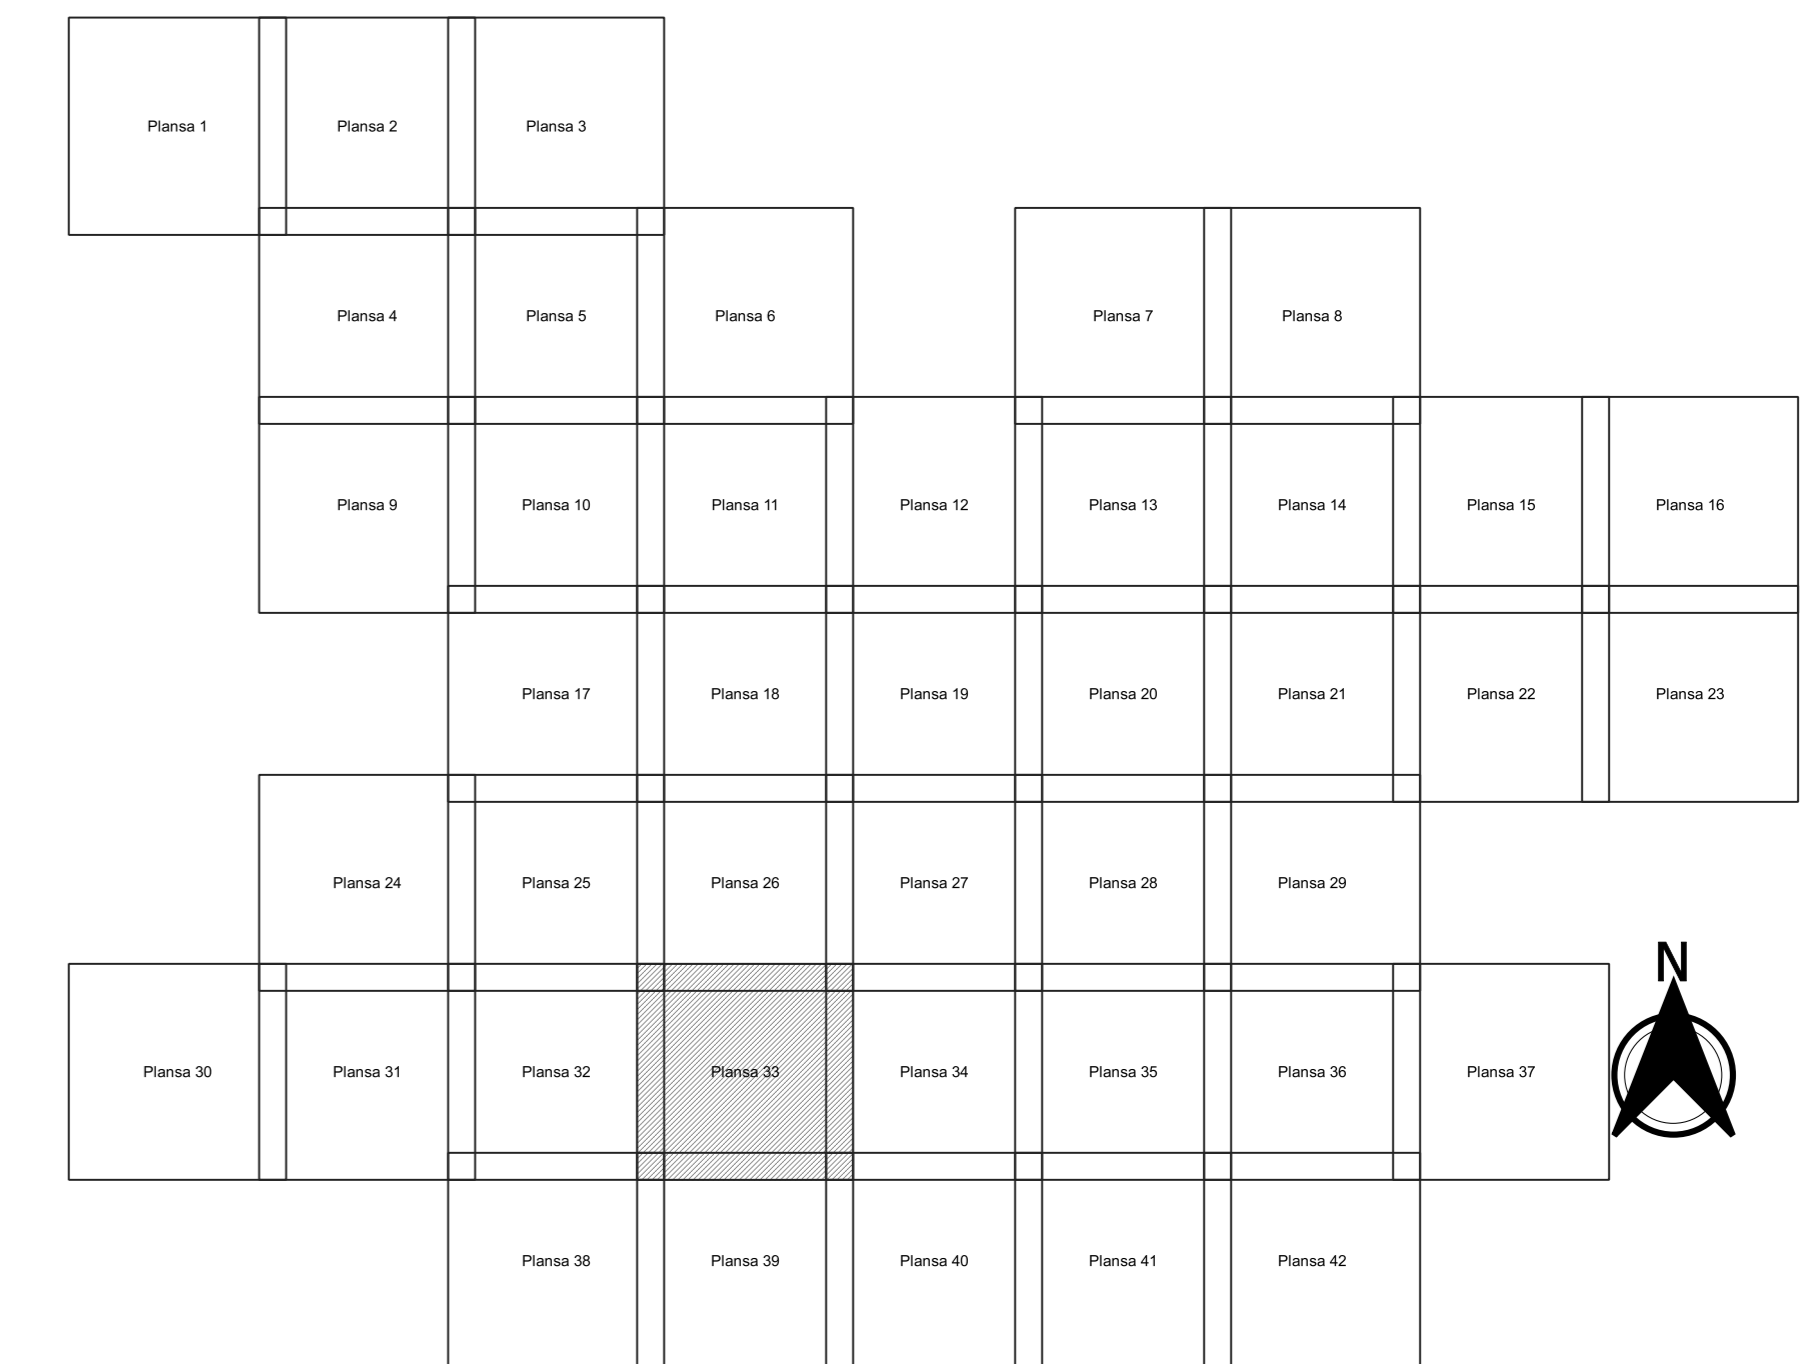

PLAN CADASTRAL
JUDEȚ CONSTANTA, UAT MIRCEA VODA
Sectorul Cadastral 0
Spre publicare
Scara 1:2000
Sistem de proiecție "STEREO '70"
- Plansa 33 -

Schița de racordare a planșelor

- Legendă**
- Limită sector
 - Limită UAT
 - Limită intravilan
 - Limită imobil
 - Limită construcții
 - Număr sector
 - 6933 Număr imobil
 - 7345-C1 Număr construcții
 - DE 2131 Toponimie

Schița dispunerii sectorului cadastral

Proiectant
 Ing. GHEORGHE CĂSTANU
 Ing. NELIU ALEXANDRU
 Ing. ...