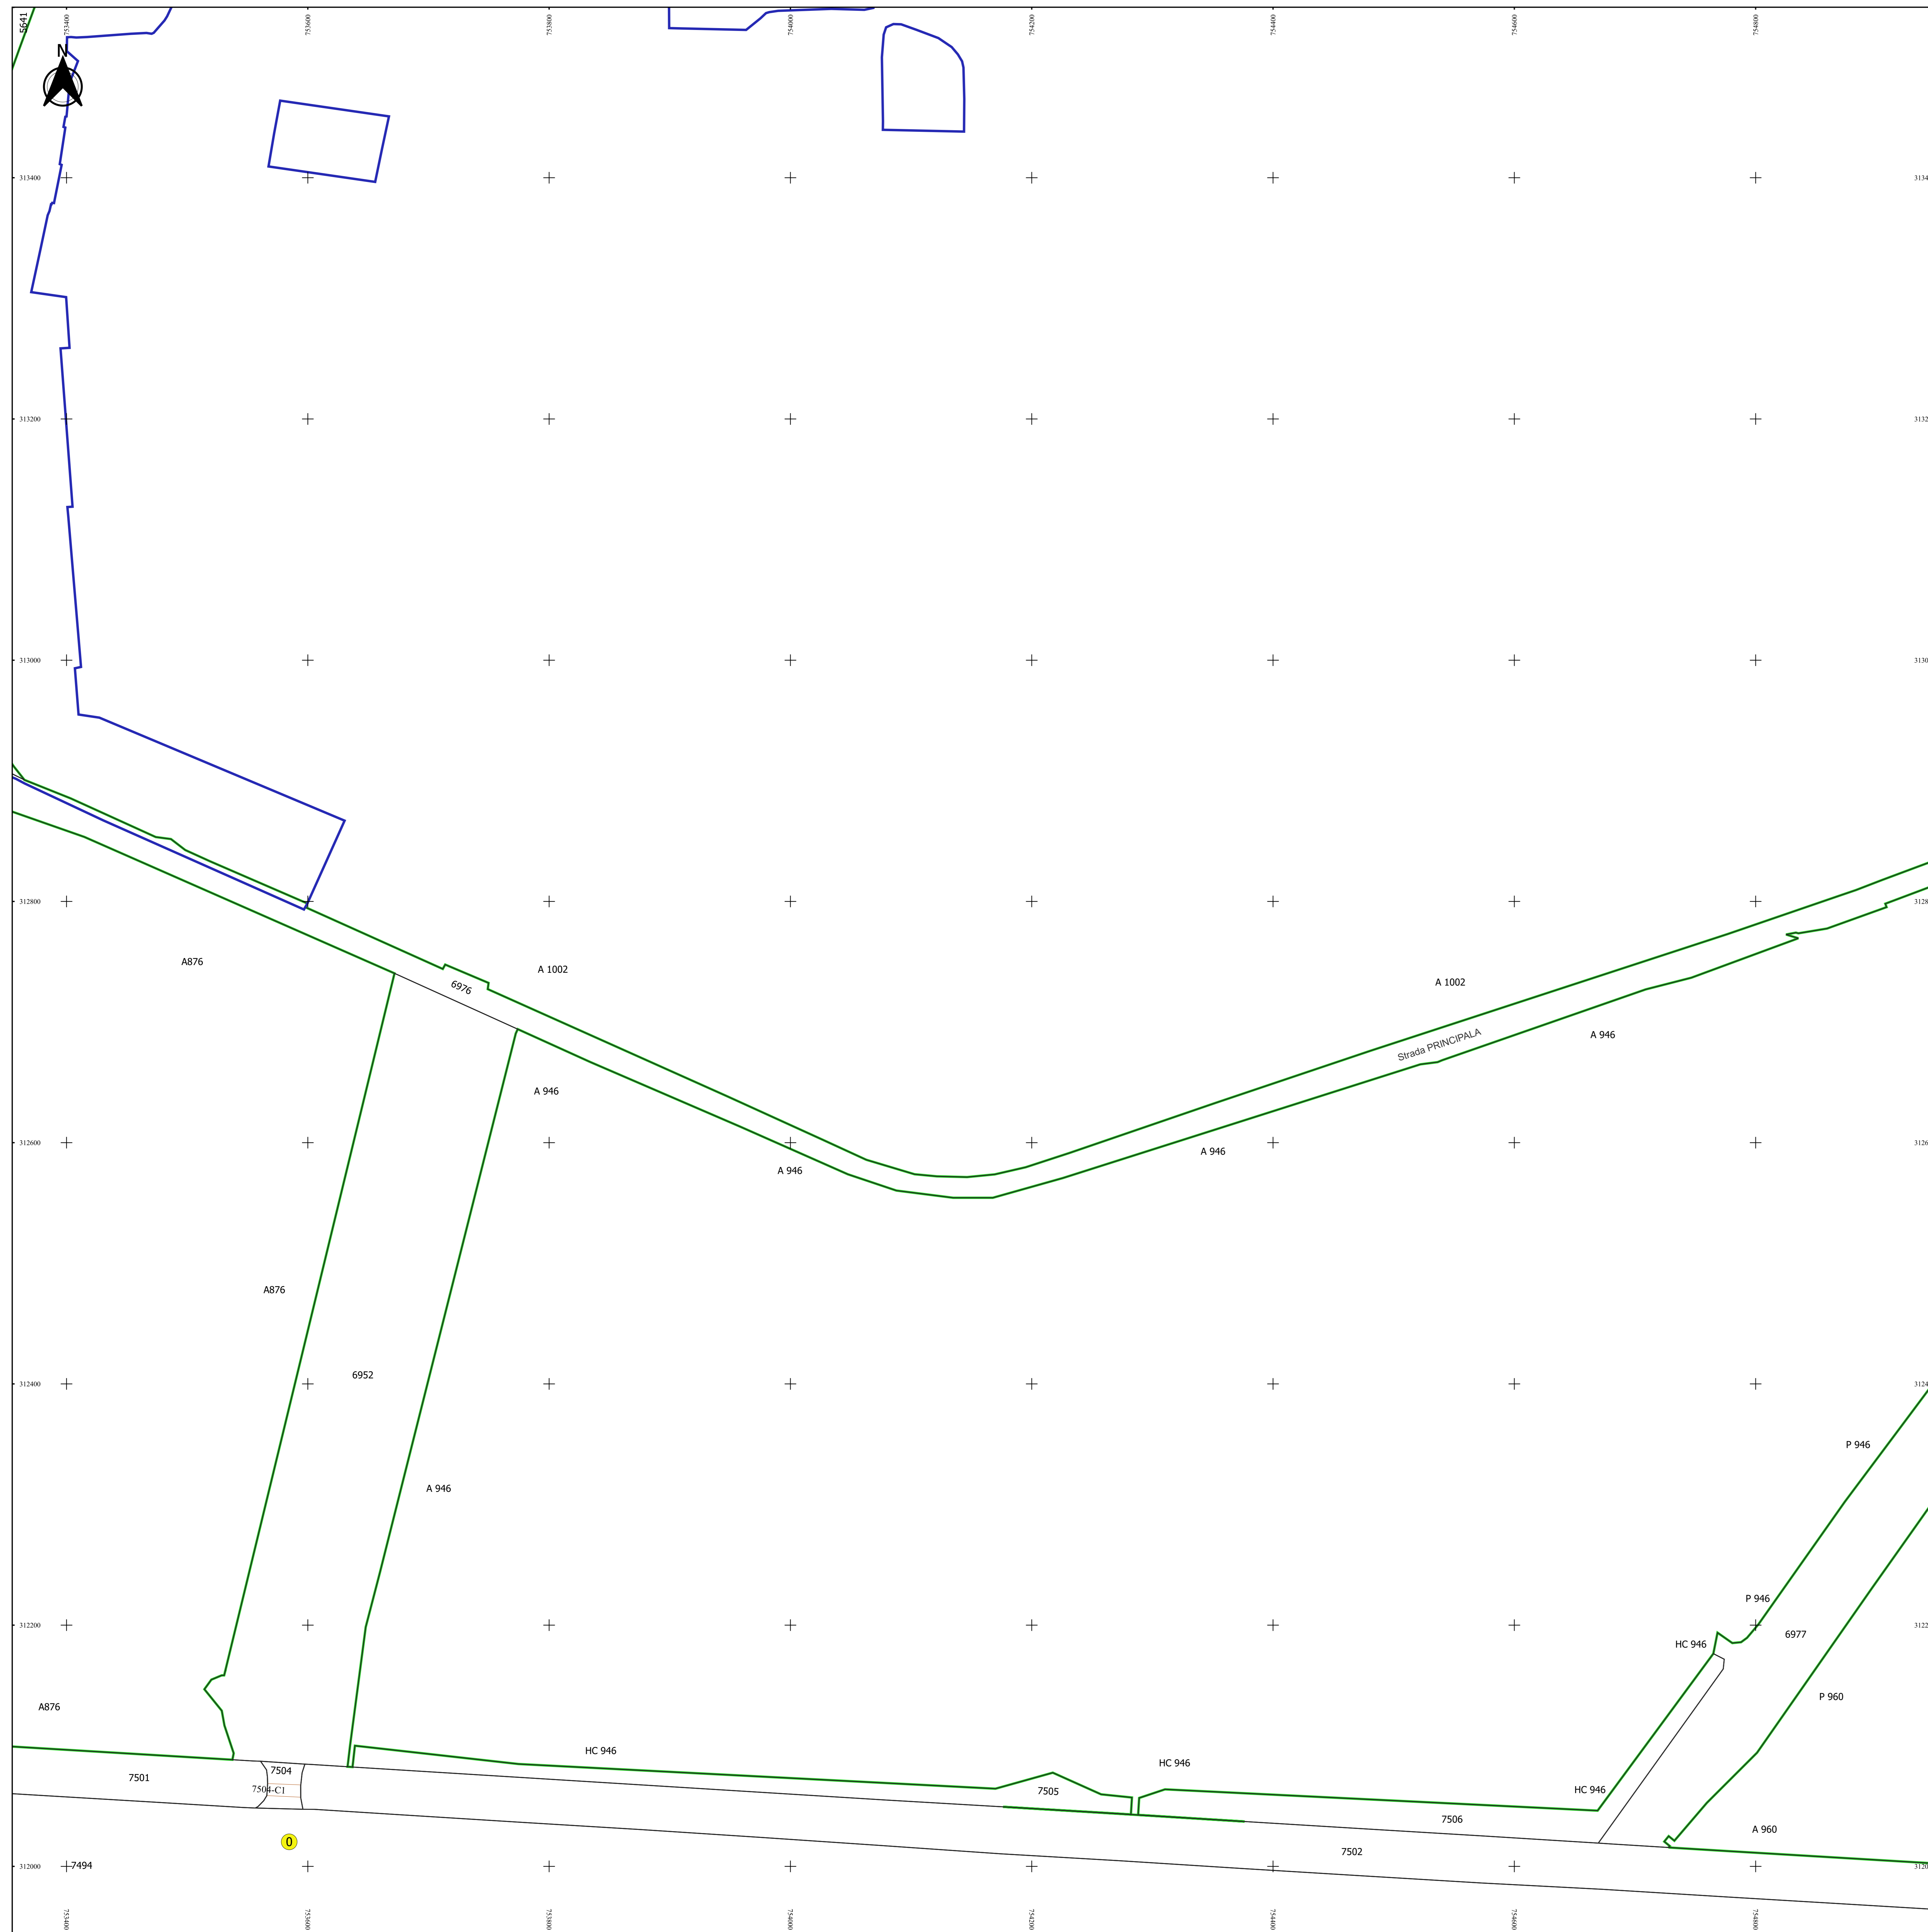

PLAN CADASTRAL
JUDEȚ CONSTANTA, UAT MIRCEA VODA
Sectorul Cadastral 0
Spre publicare
Scara 1:2000
Sistem de proiecție "STEREO '70"
- Plansa 33 -

Schița de racordare a planșelor

- Legendă**
- Limită sector
 - Limită UAT
 - Limită intravilan
 - Limită imobil
 - Limită construcții
 - Număr sector
 - 6933 Număr imobil
 - 7345-C1 Număr construcții
 - DE 2131 Toponimie

Schița dispunerii sectorului cadastral

Proiectant
 Ing. GHEORGHE CĂSTANU
 Ing. NELIU ALEXANDRU
 Ing. ...