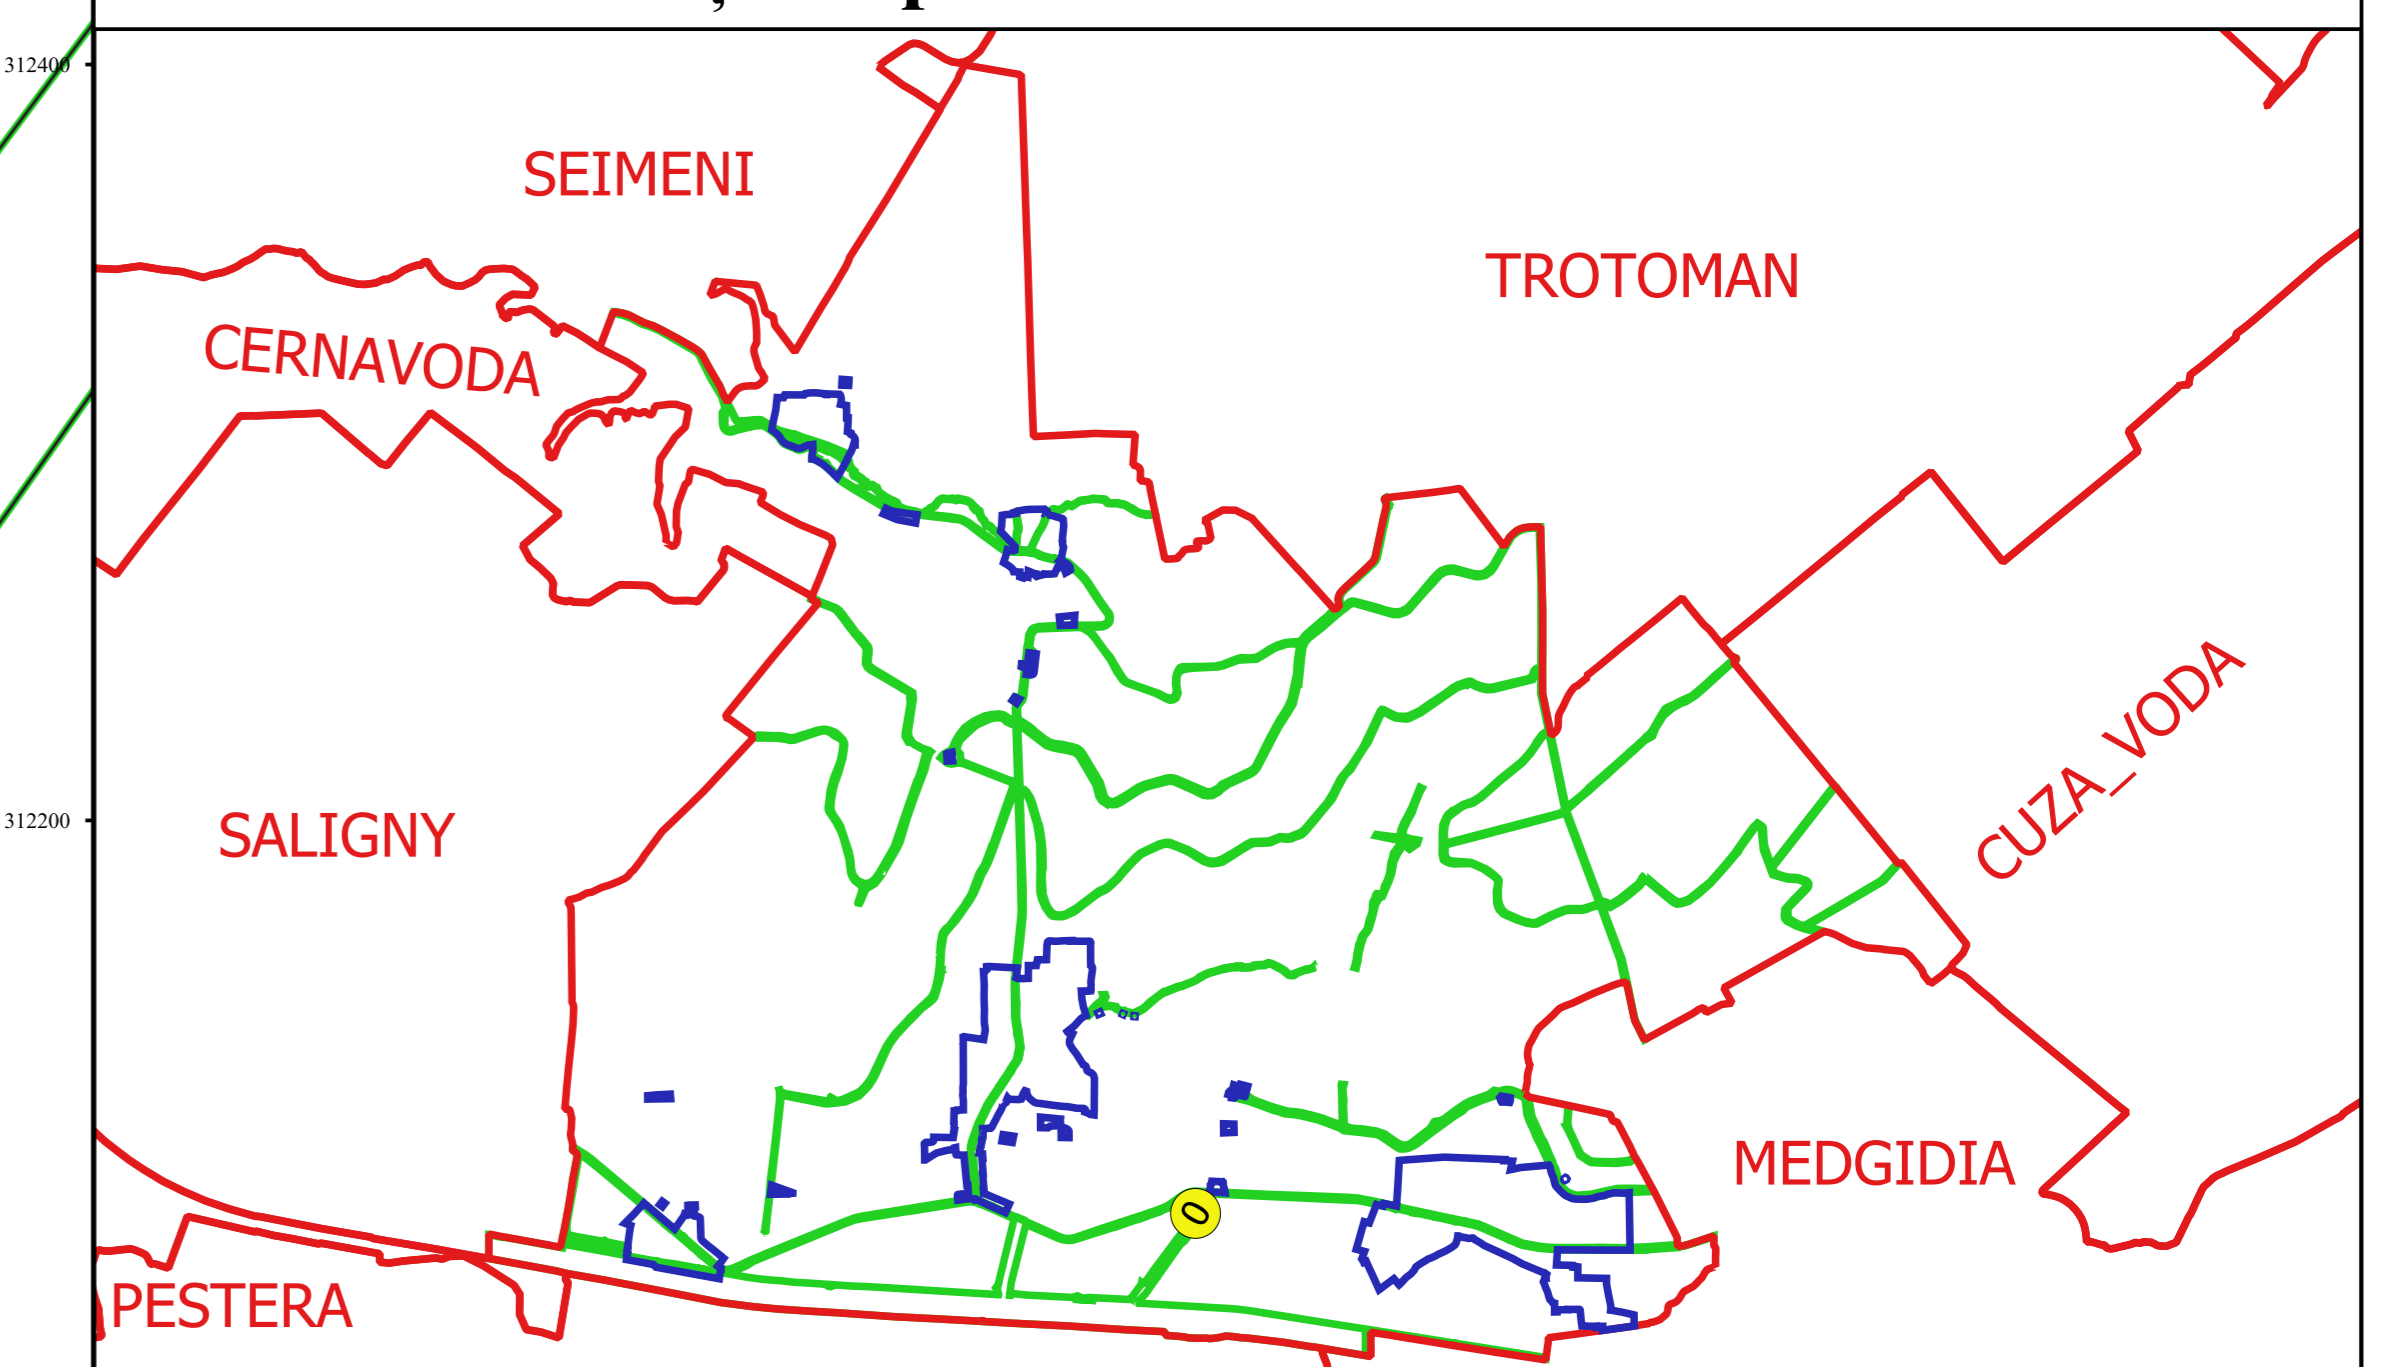

Schița dispunerii sectorului cadastral

Proiectant
Ing. GHEORGHE CĂSTANU
Ing. NELIU ALEXANDRU
Ing. ...