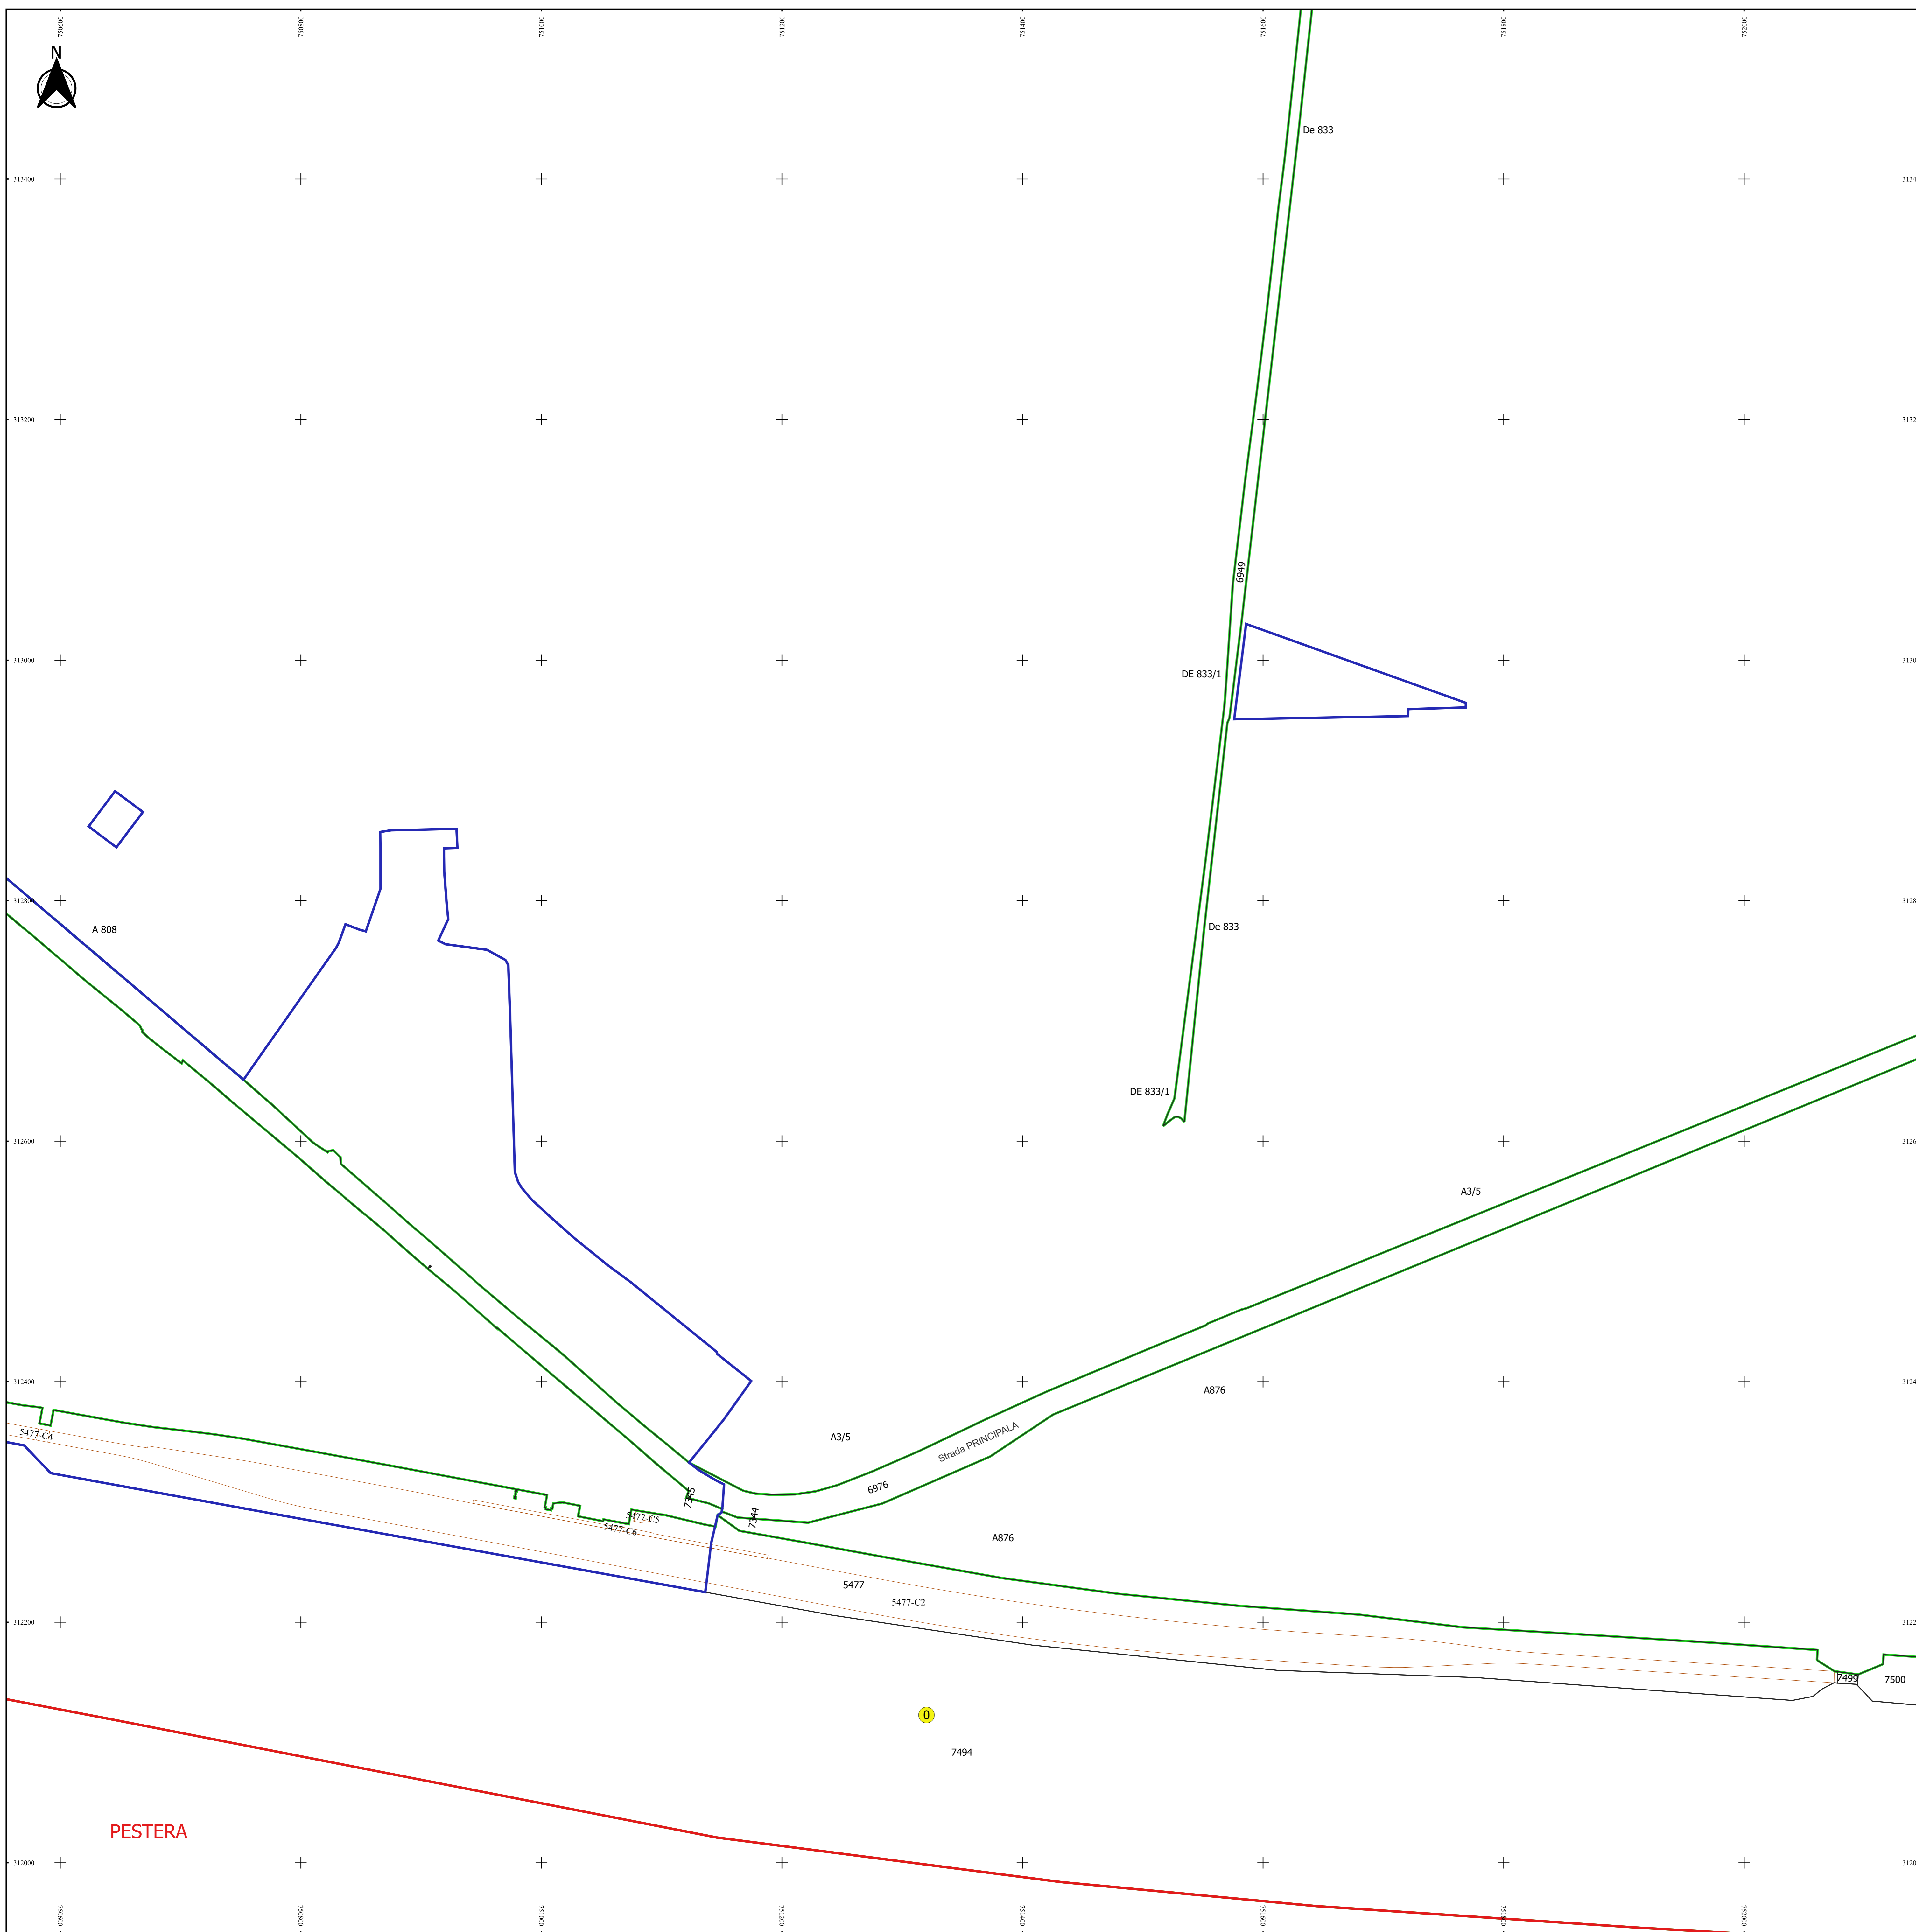

PLAN CADASTRAL
JUDEȚ CONSTANTA, UAT MIRCEA VODA
Sectorul Cadastral 0
Spre publicare
Scara 1:2000
Sistem de proiecție "STEREO '70"
- Plansa 31 -

Schița de racordare a planșelor

- Legendă**
- Limită sector
 - Limită UAT
 - Limită intravilan
 - Limită imobil
 - Limită construcții
 - Număr sector
 - 6933 Număr imobil
 - 7345-C1 Număr construcții
 - DE 2131 Toponimie

Schița dispunerii sectorului cadastral

Proiectant
 Ing. GEORGHE CRISTIANU
 Ing. NELIU ALEXANDRU
 Ing. ...