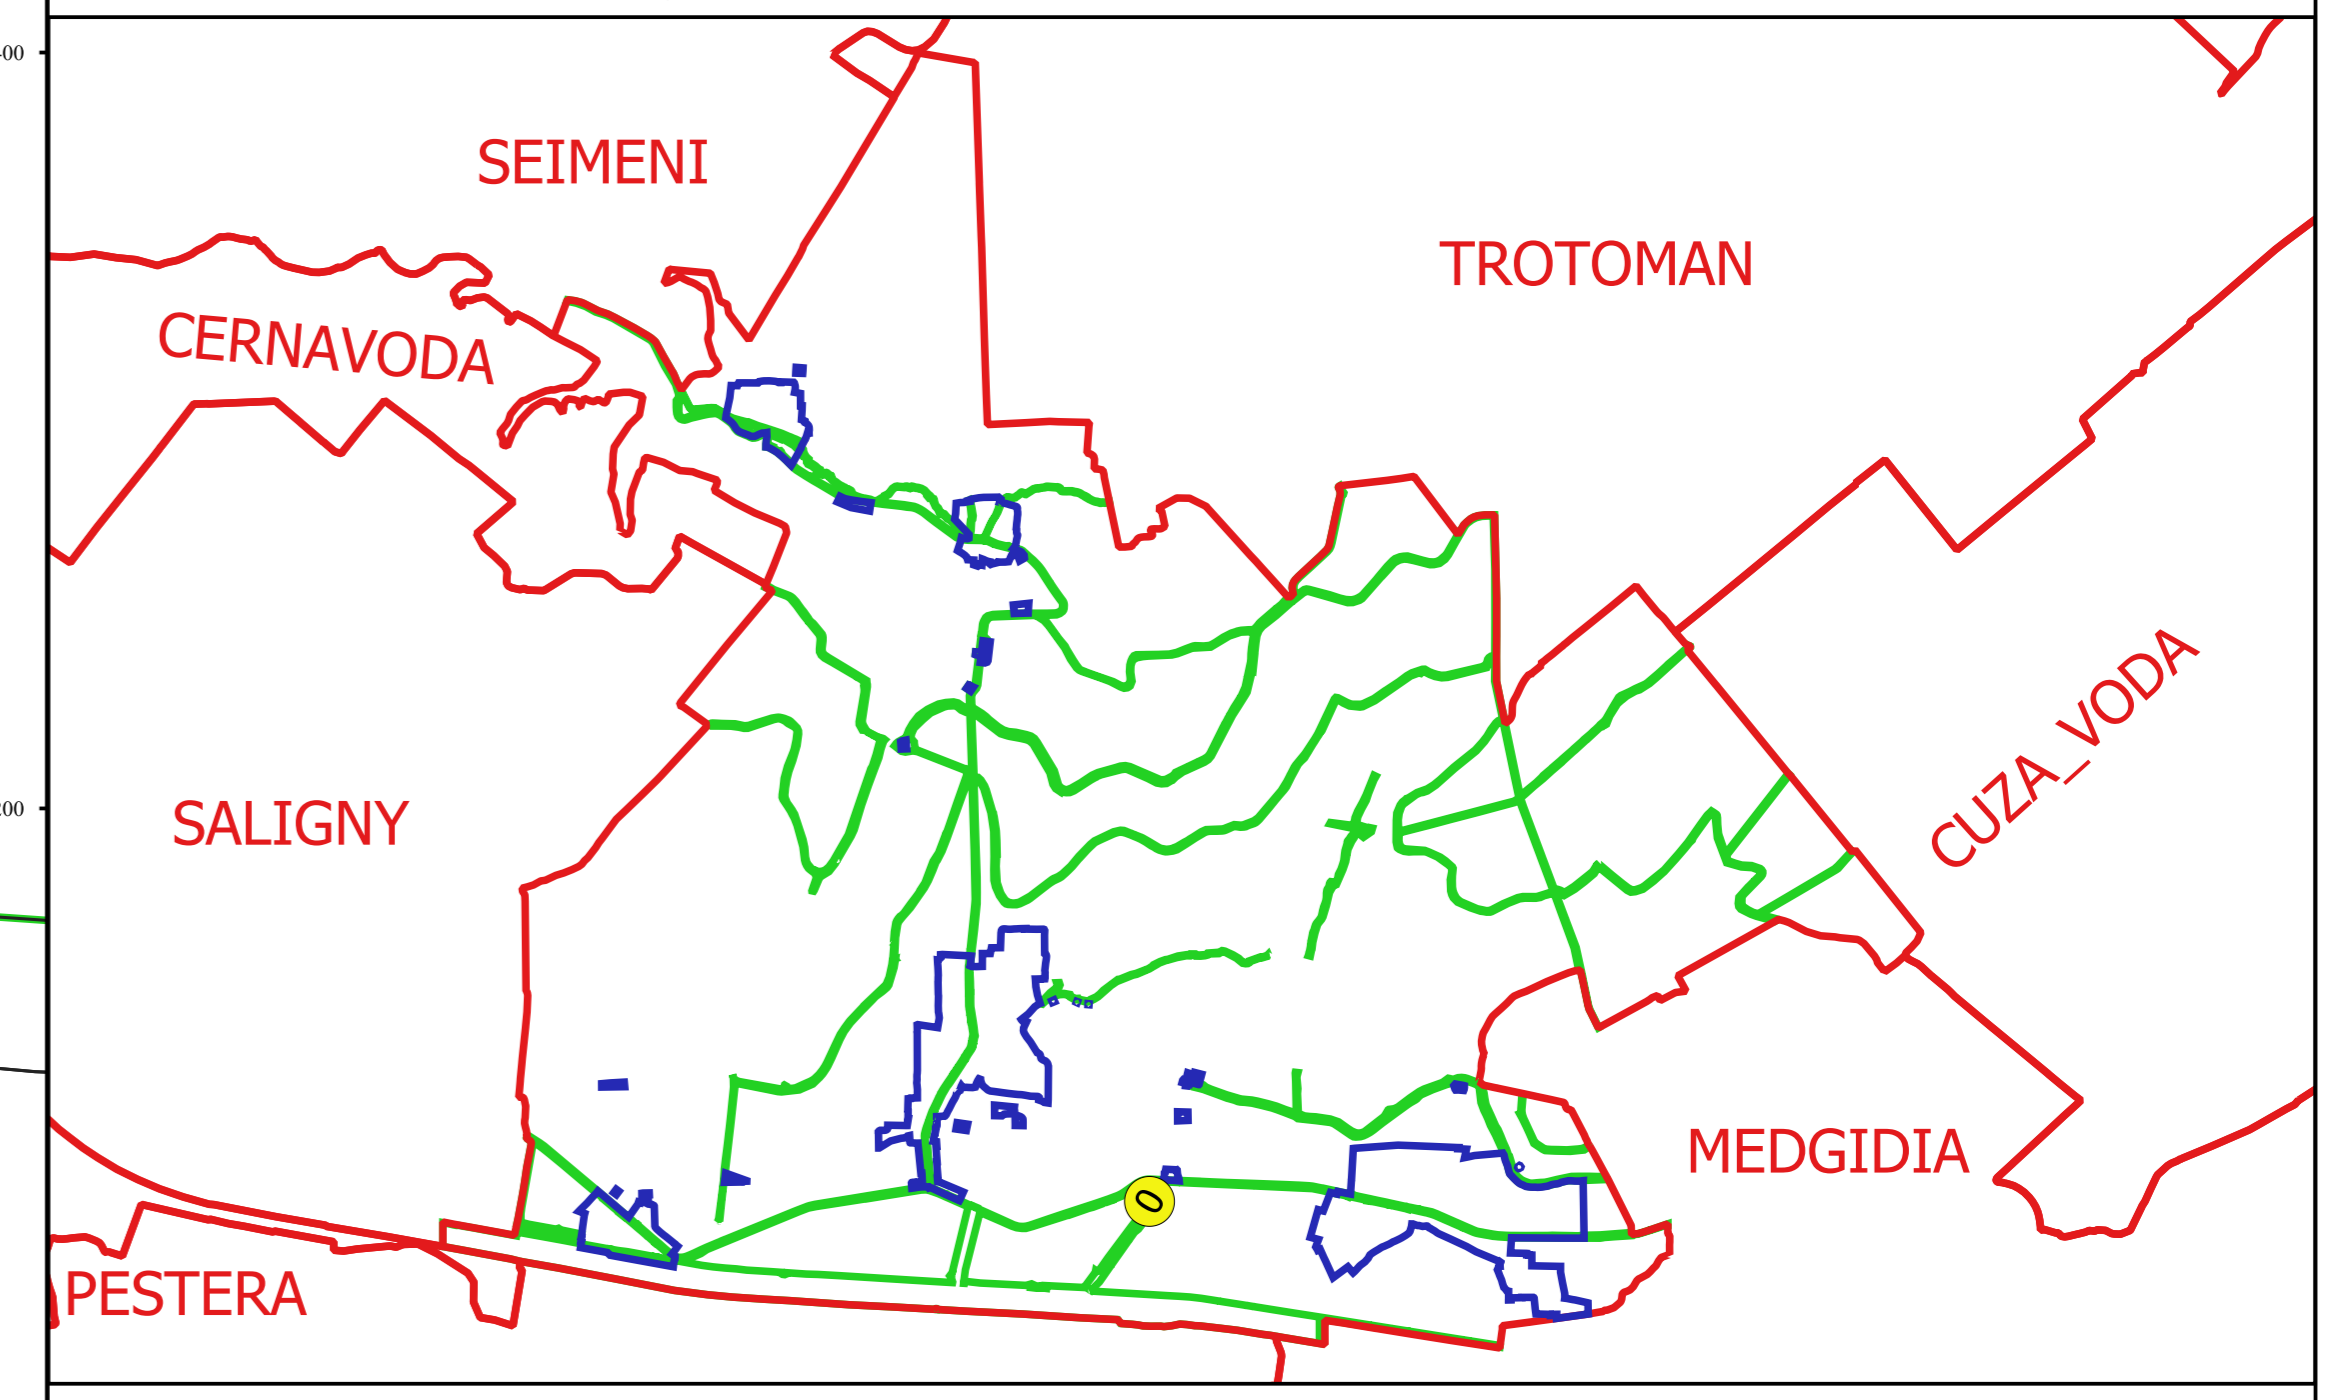

PLAN CADASTRAL
JUDEȚ CONSTANTA, UAT MIRCEA VODA
Sectorul Cadastral 0
Spre publicare
Scara 1:2000
Sistem de proiecție "STEREO '70"
- Plansa 31 -

Schița de racordare a planșelor

- Legendă**
- Limită sector
 - Limită UAT
 - Limită intravilan
 - Limită imobil
 - Limită construcții
 - Număr sector
 - 6933 Număr imobil
 - 7345-C1 Număr construcții
 - DE 2131 Toponimie

Schița dispunerii sectorului cadastral

Proiectant
 Ing. GEORGHE CRISTIANU
 Ing. NELIU ALEXANDRU
 Ing. ...