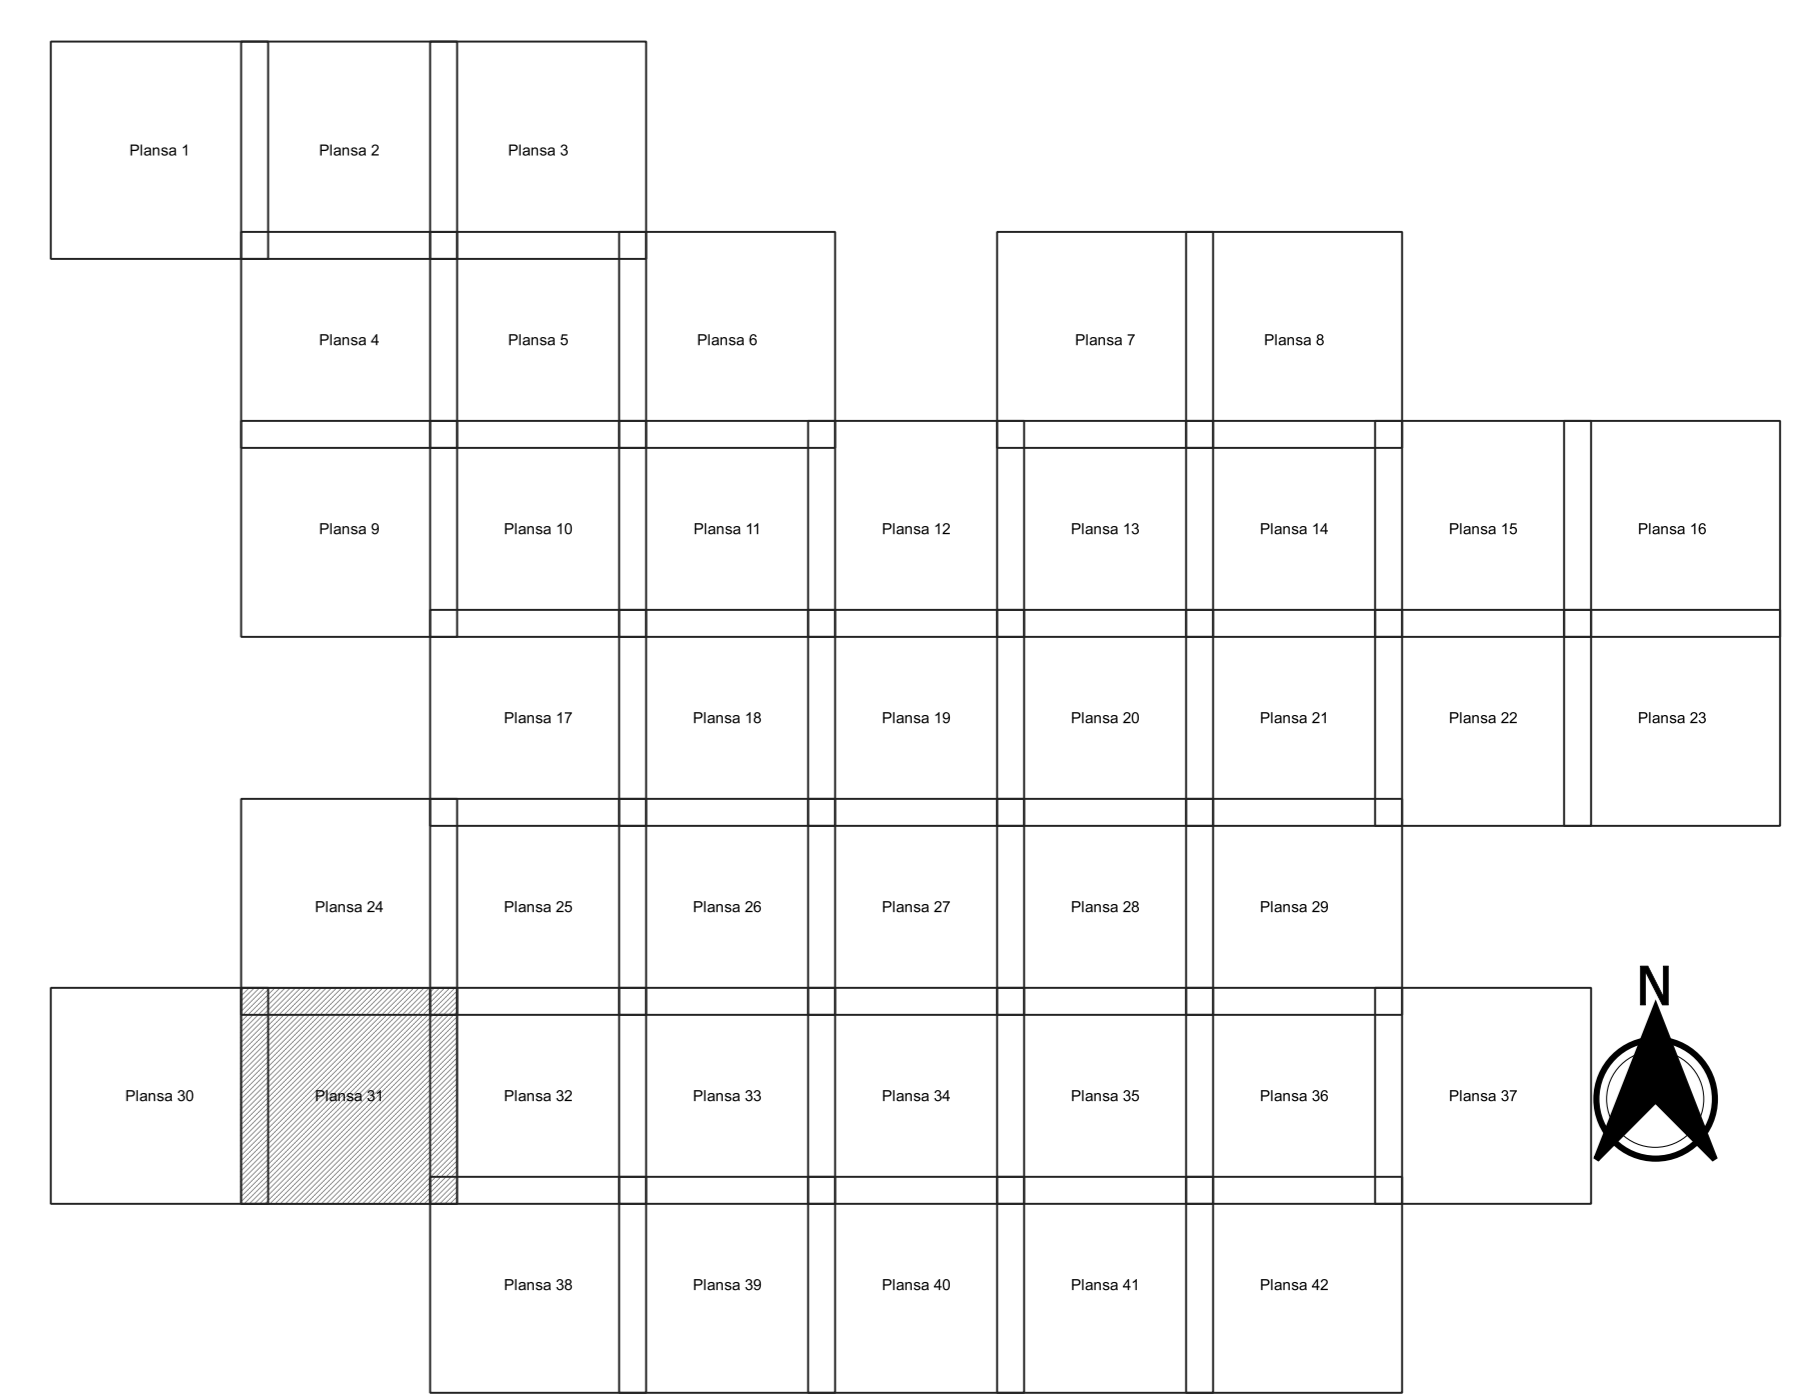

PLAN CADASTRAL
JUDEȚ CONSTANTA, UAT MIRCEA VODA
Sectorul Cadastral 0
Spre publicare
Scara 1:2000
Sistem de proiecție "STEREO '70"
- Plansa 31 -

Schița de racordare a planșelor

- Legendă**
- Limită sector
 - Limită UAT
 - Limită intravilan
 - Limită imobil
 - Limită construcții
 - Număr sector
 - 6933 Număr imobil
 - 7345-C1 Număr construcții
 - DE 2131 Toponimie

Schița dispunerii sectorului cadastral

Proiectant
 Ing. GEORGHE CRISTIANU
 Ing. NELIU ALEXANDRU
 Ing. ...