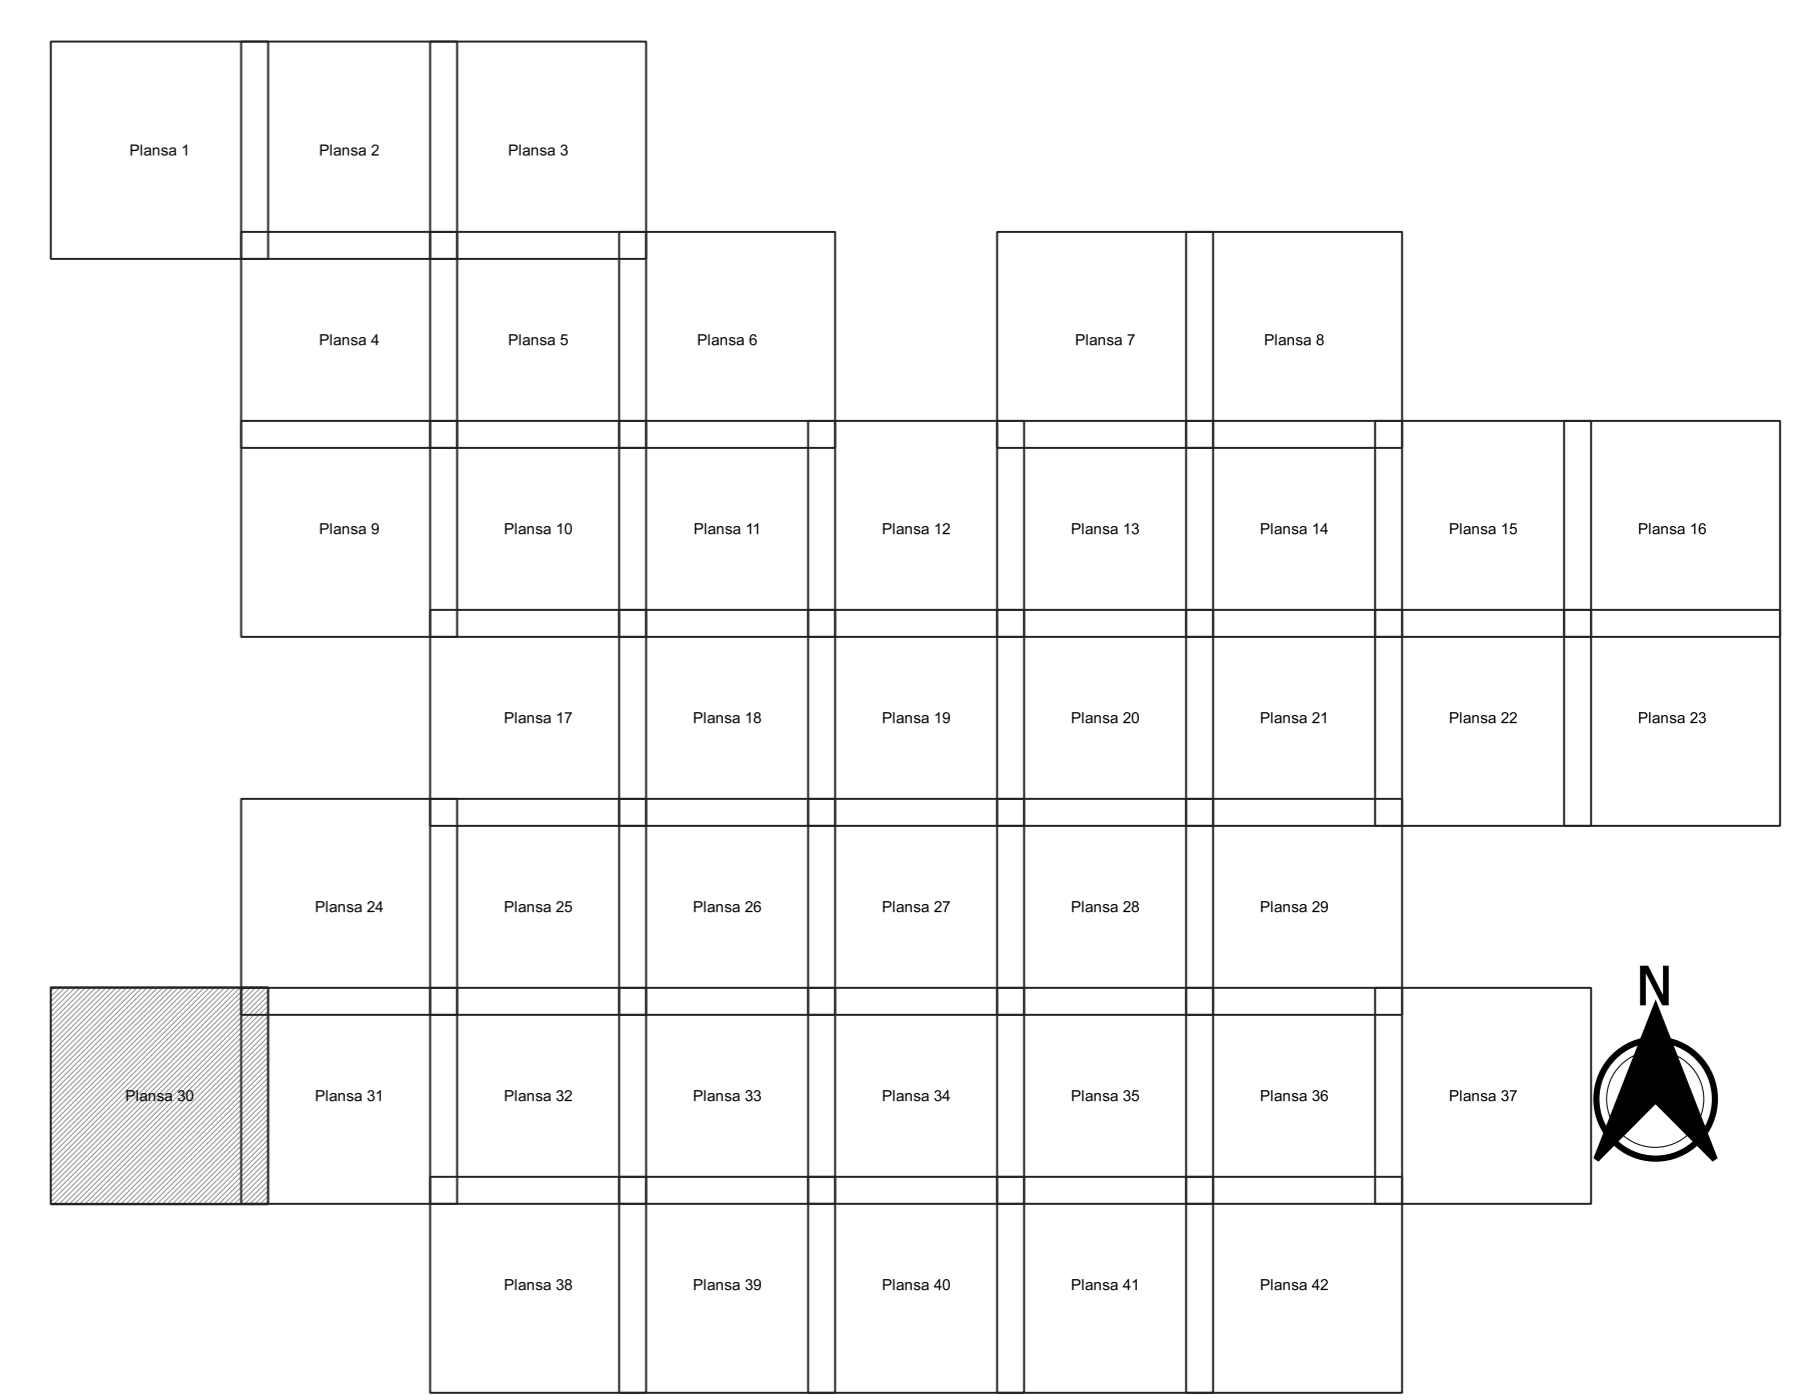

PLAN CADASTRAL
JUDEȚ CONSTANTA, UAT MIRCEA VODA
Sectorul Cadastral 0
Spre publicare
Scara 1:2000
Sistem de proiecție "STEREO '70"
- Plansa 30 -

Schița de racordare a planșelor

Legendă

- Limită sector
- Limită UAT
- Limită intravilan
- Limită imobil
- Limită construcții
- ⊙ Număr sector
- 6933 Număr imobil
- 7345-C1 Număr construcții
- DE 2131 Toponimie

Schița dispunerii sectorului cadastral

Proiectant
 Ing. GHEORGHE CĂSTANU
 Ing. NELIU ALEXANDRU
 Ing. ...