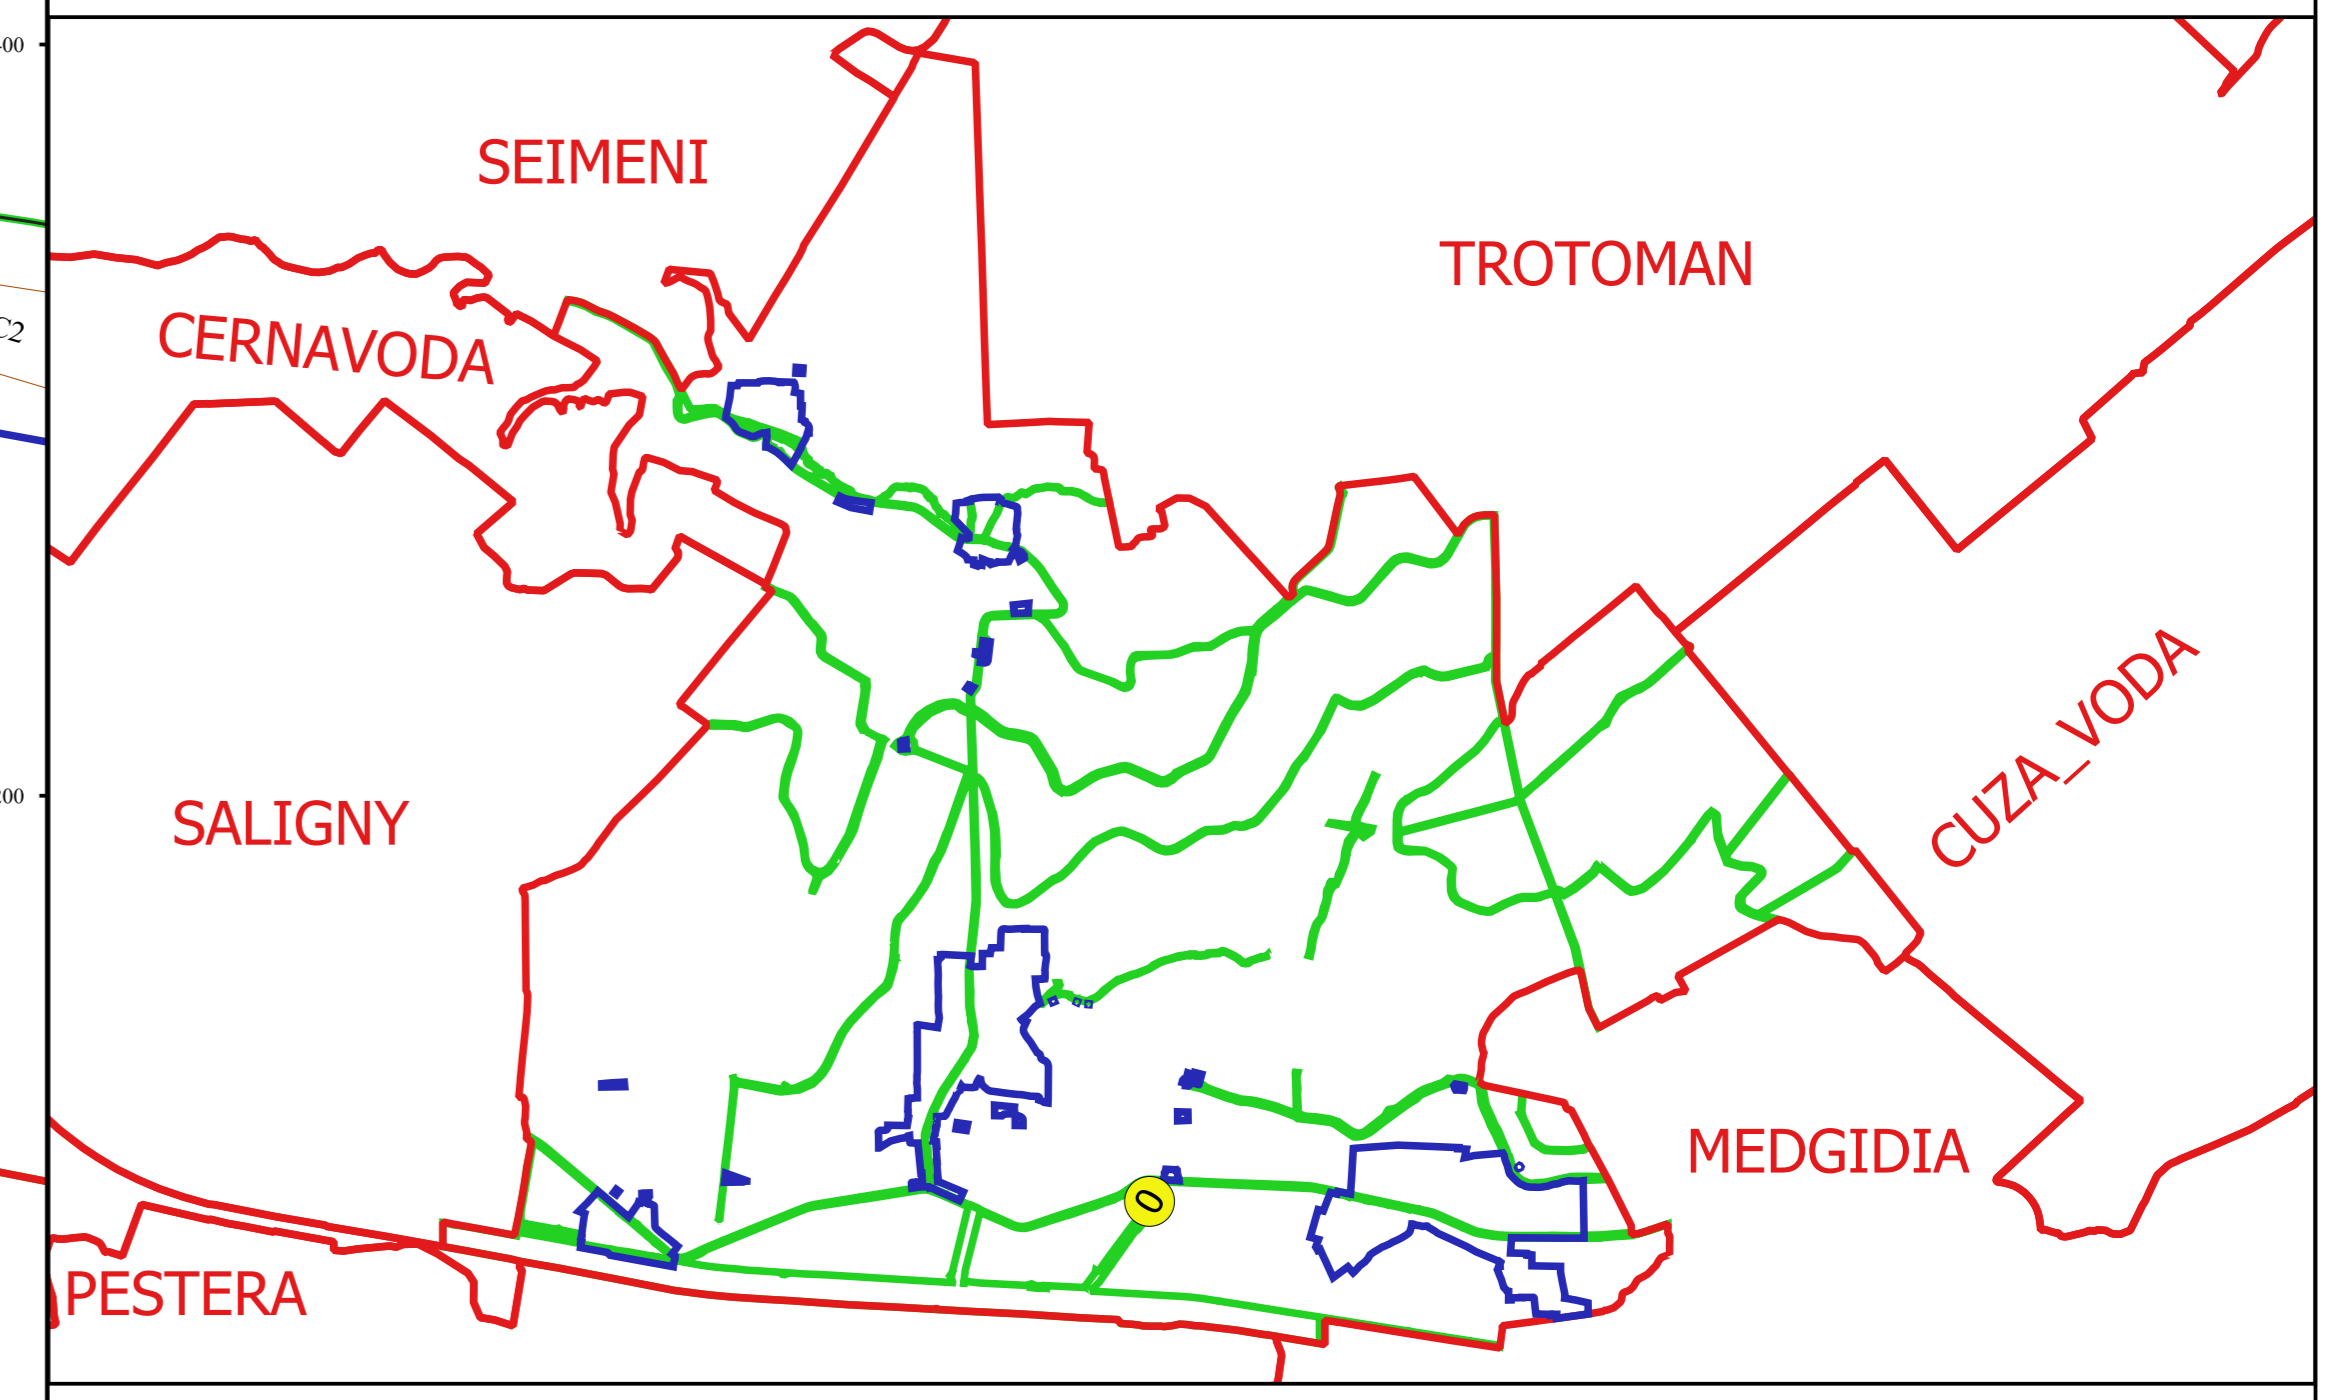

PLAN CADASTRAL
JUDEȚ CONSTANTA, UAT MIRCEA VODA
Sectorul Cadastral 0
Spre publicare
Scara 1:2000
Sistem de proiecție "STEREO '70"
- Plansa 30 -

Schița de racordare a planșelor

Legendă

- Limită sector
- Limită UAT
- Limită intravilan
- Limită imobil
- Limită construcții
- ⊙ Număr sector
- 6933 Număr imobil
- 7345-C1 Număr construcții
- DE 2131 Toponimie

Schița dispunerii sectorului cadastral

Proiectant
 Ing. GHEORGHE CĂSTANU
 Ing. NELIU ALEXANDRU
 Ing. ...