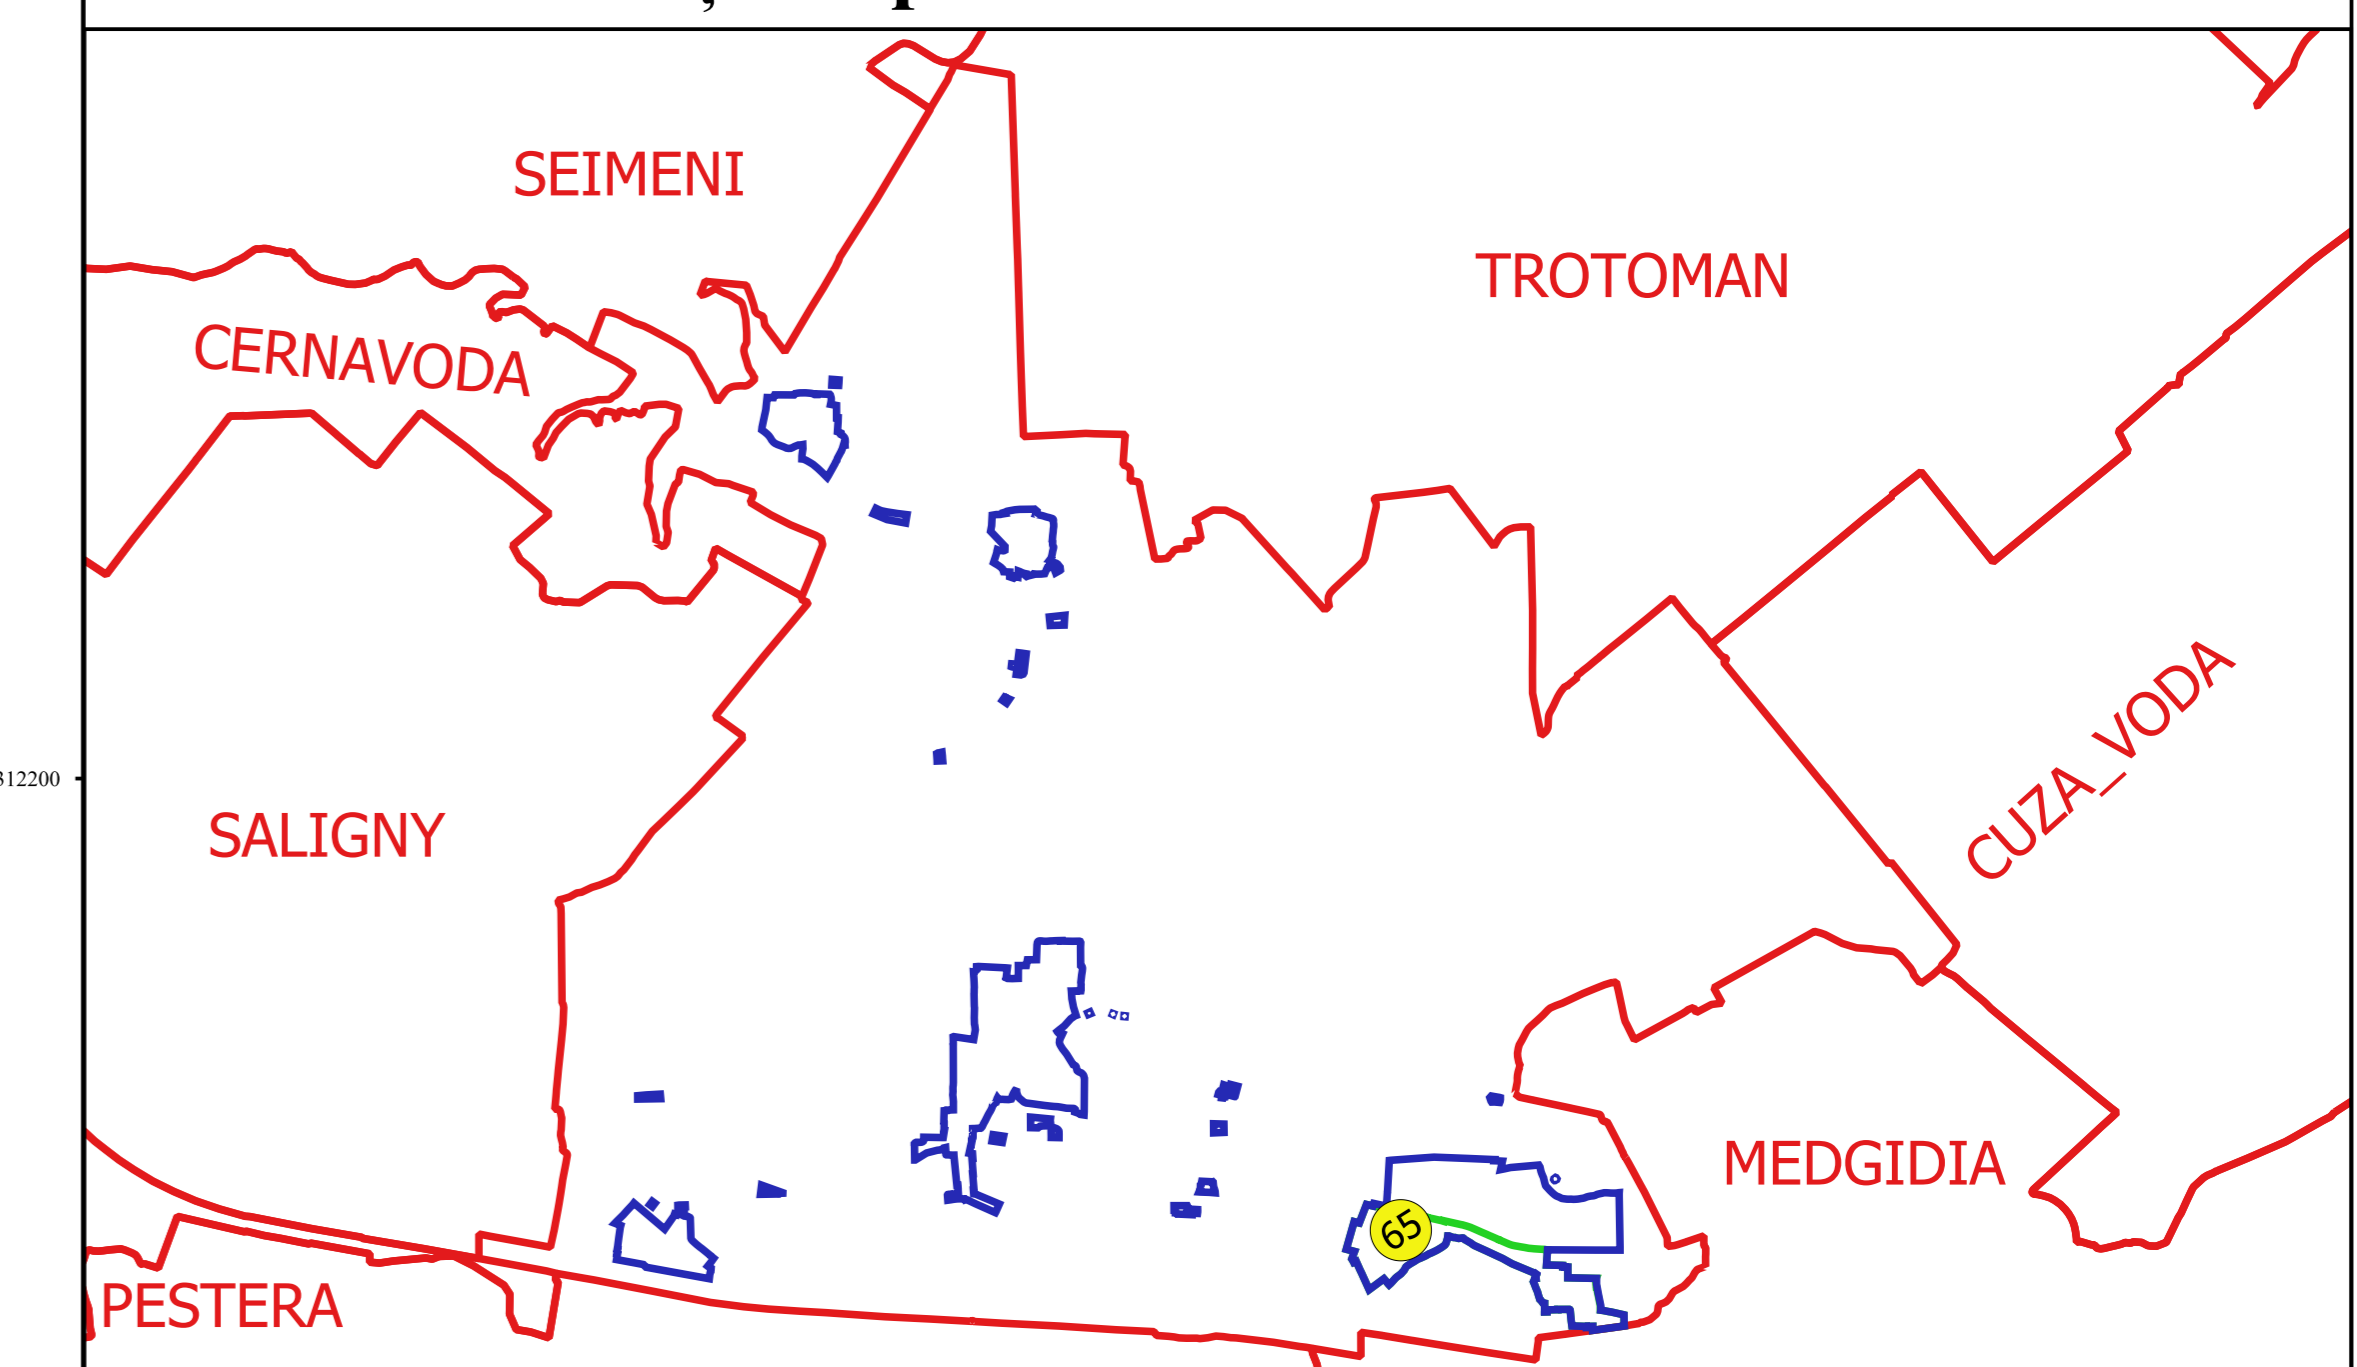

PLAN CADASTRAL
JUDEȚ CONSTANTA, UAT MIRCEA VODA
Sectorul Cadastral 65
Spre publicare
Scara 1:1000
Sistem de proiecție "STEREO '70"
- Plansa 2 -

Schița de racordare a planșelor

1. **Legendă**
2. Limită sector
   - Limită UAT
   - Limită intravilan
   - Limită imobil
   - Limită construcții
   - 65 Număr sector
   - 46A Numar_administrativ
   - 5614 Număr imobil
   - 5614-C1 Număr construcții
   - De 11028 Toponimie

Schița dispunerii sectorului cadastral