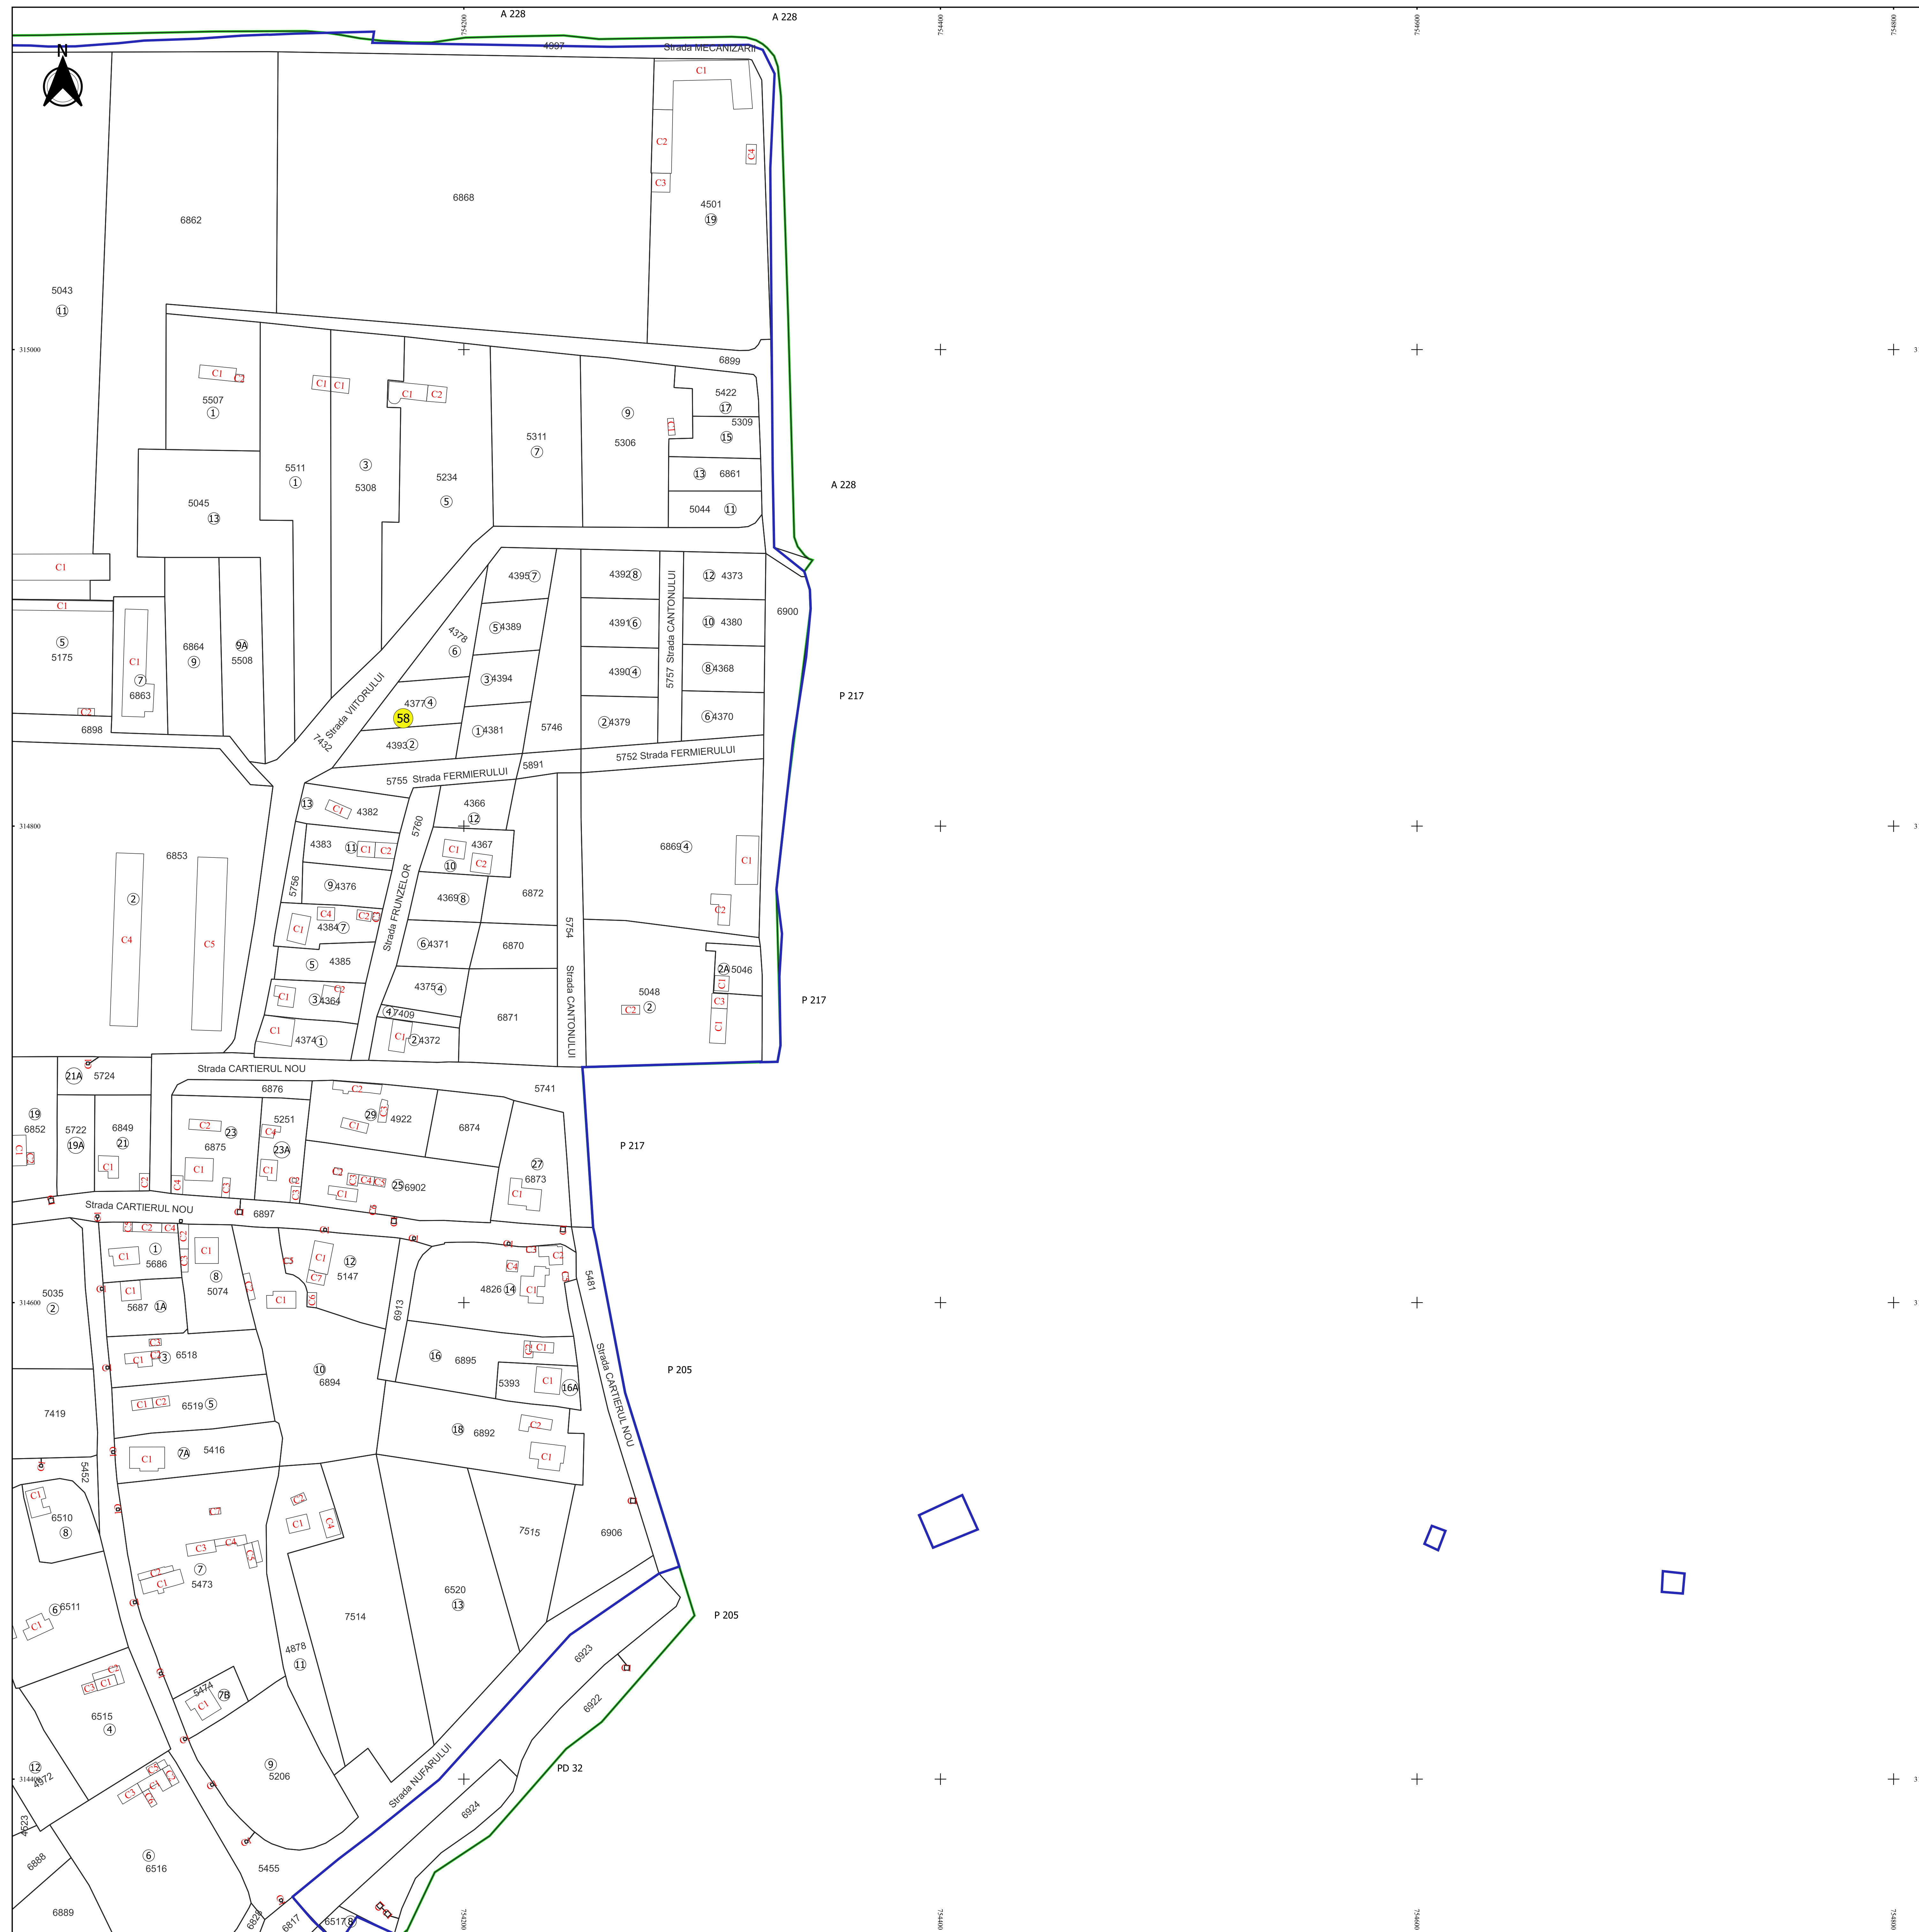

PLAN CADASTRAL
JUDEȚ CONSTANTA, UAT MIRCEA VODA
Sectorul Cadastral 58
Spre publicare
Scara 1:1000
Sistem de proiecție "STEREO '70"
- Plansa 2 -

Schița de racordare a planșelor

Plansa 1	Plansa 2
Plansa 3	Plansa 4
Plansa 5	Plansa 6
Plansa 7	

Legendă

- Limită sector
- Limită UAT
- Limită intravilan
- Limită imobil
- Limită construcții
- 58 Număr sector
- 29 Numar_administrativ
- 7178 Număr imobil
- 7178-C1 Număr construcții
- A.912 Toponimie

Schița dispunerii sectorului cadastral

Proiectant
Ing. NELIU ALEXANDRU NEA
Desenat