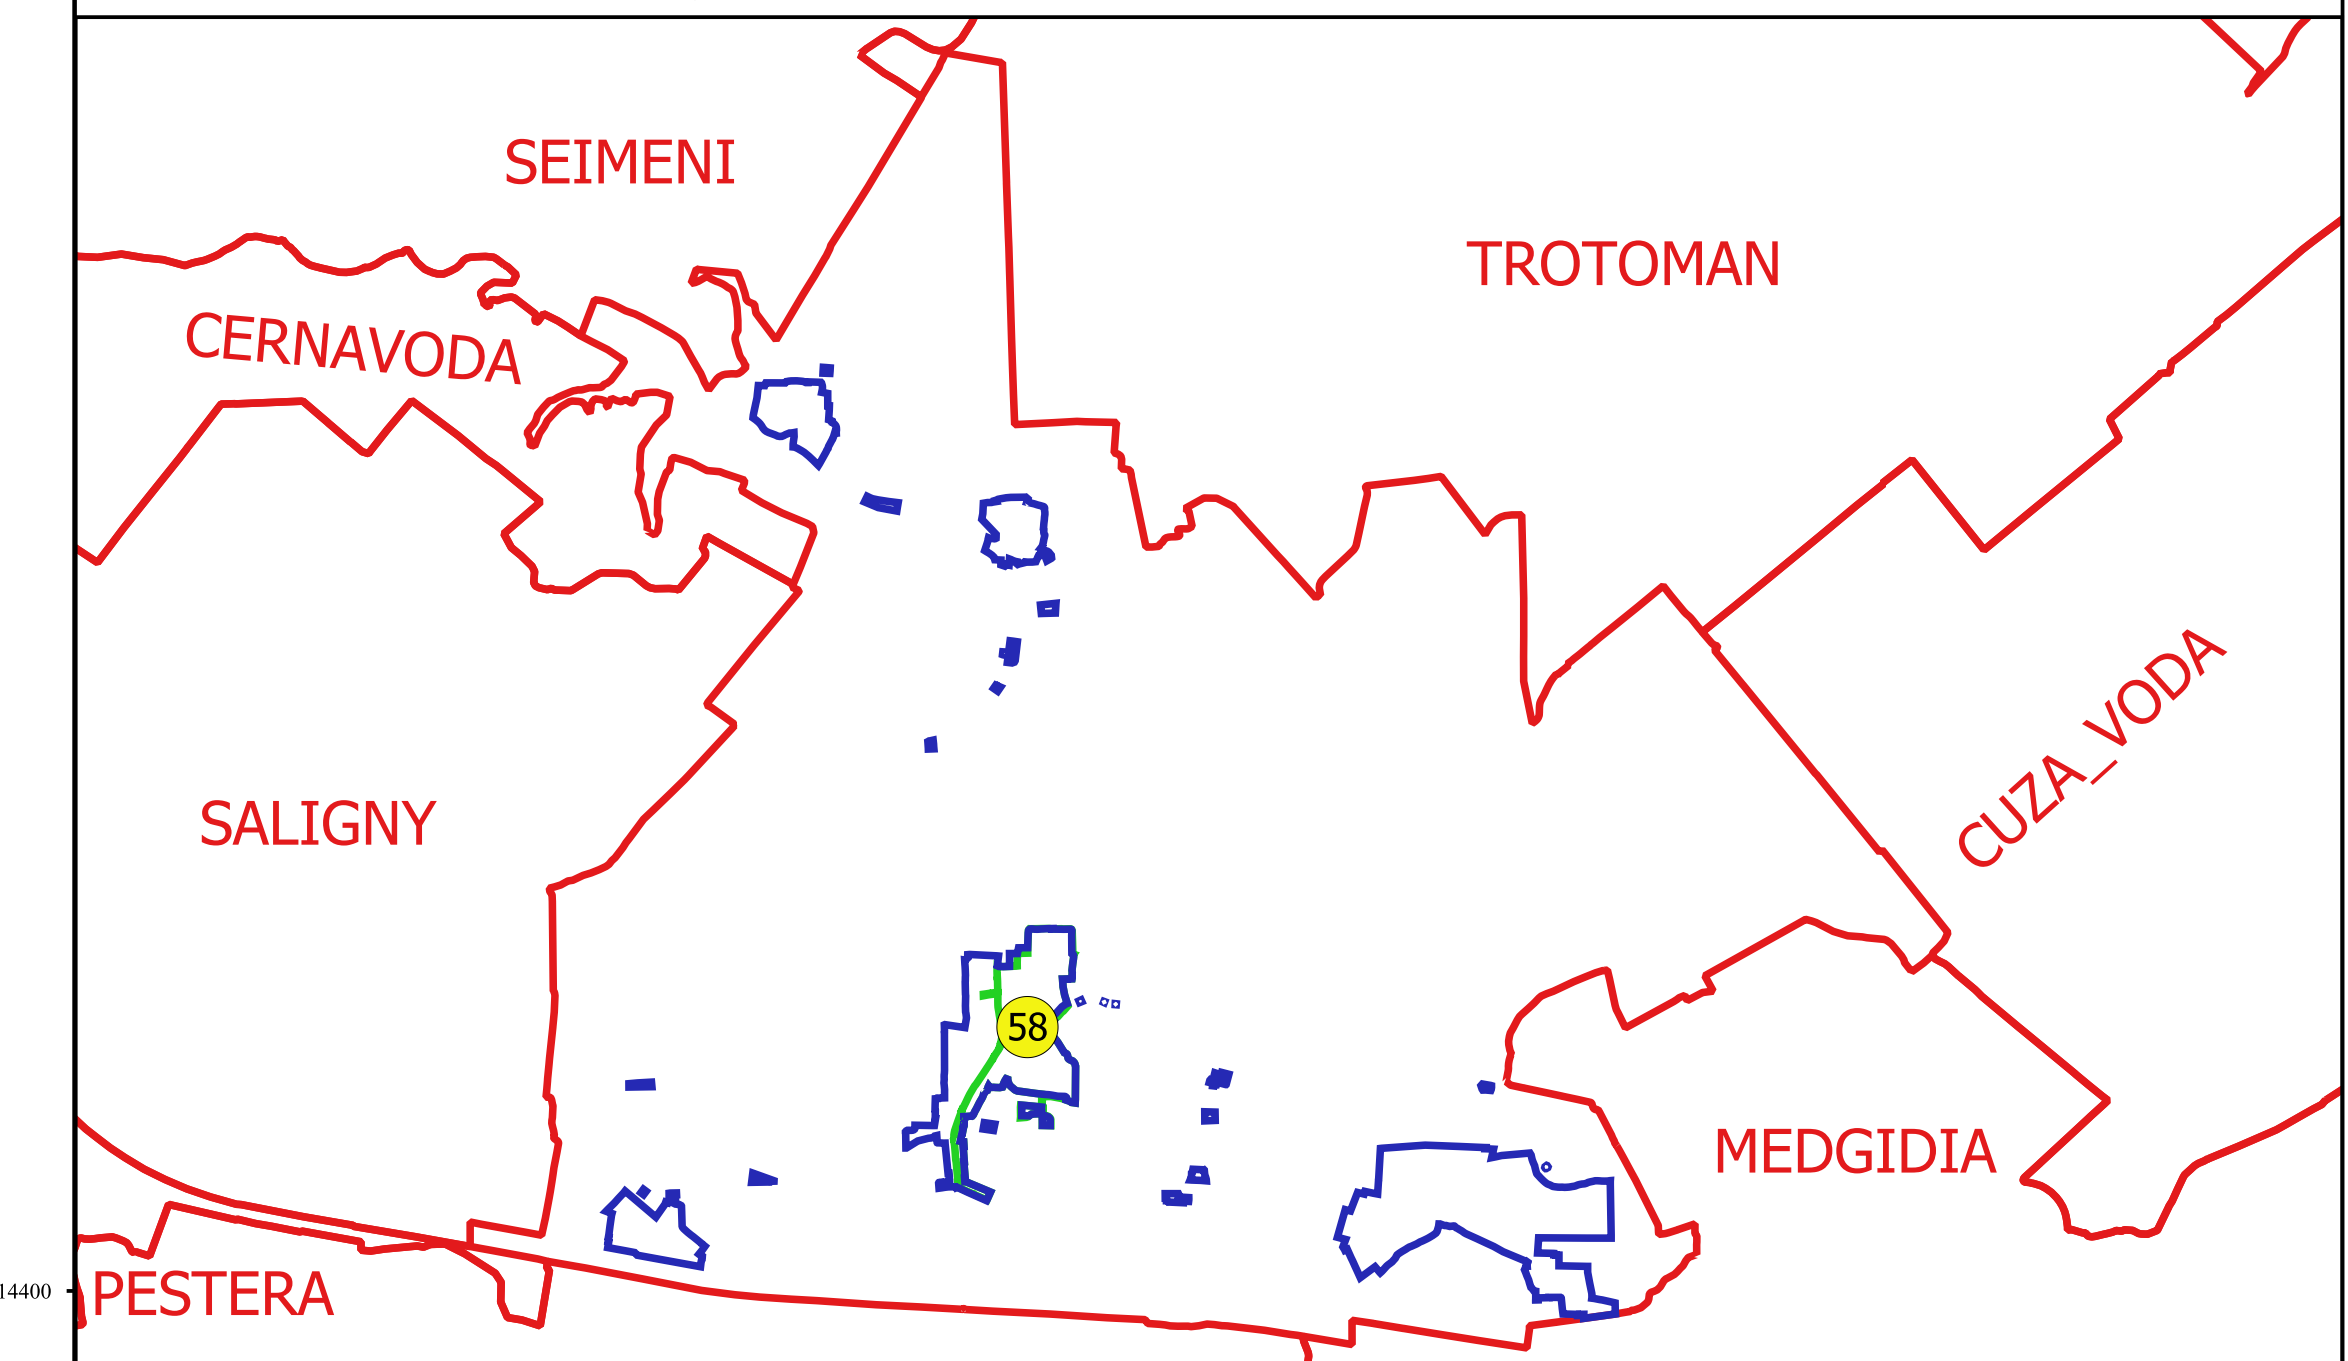

PLAN CADASTRAL
JUDEȚ CONSTANTA, UAT MIRCEA VODA
Sectorul Cadastral 58
Spre publicare
Scara 1:1000
Sistem de proiecție "STEREO '70"
- Plansa 2 -

Schița de racordare a planșelor

Plansa 1	Plansa 2
Plansa 3	Plansa 4
Plansa 5	Plansa 6
Plansa 7	

Legendă

- Limită sector
- Limită UAT
- Limită intravilan
- Limită imobil
- Limită construcții
- 58 Număr sector
- 29 Numar_administrativ
- 7178 Număr imobil
- 7178-C1 Număr construcții
- A.912 Toponimie

Schița dispunerii sectorului cadastral

Proiectant
Ing. NELIU ALEXANDRU NEA
Desenat