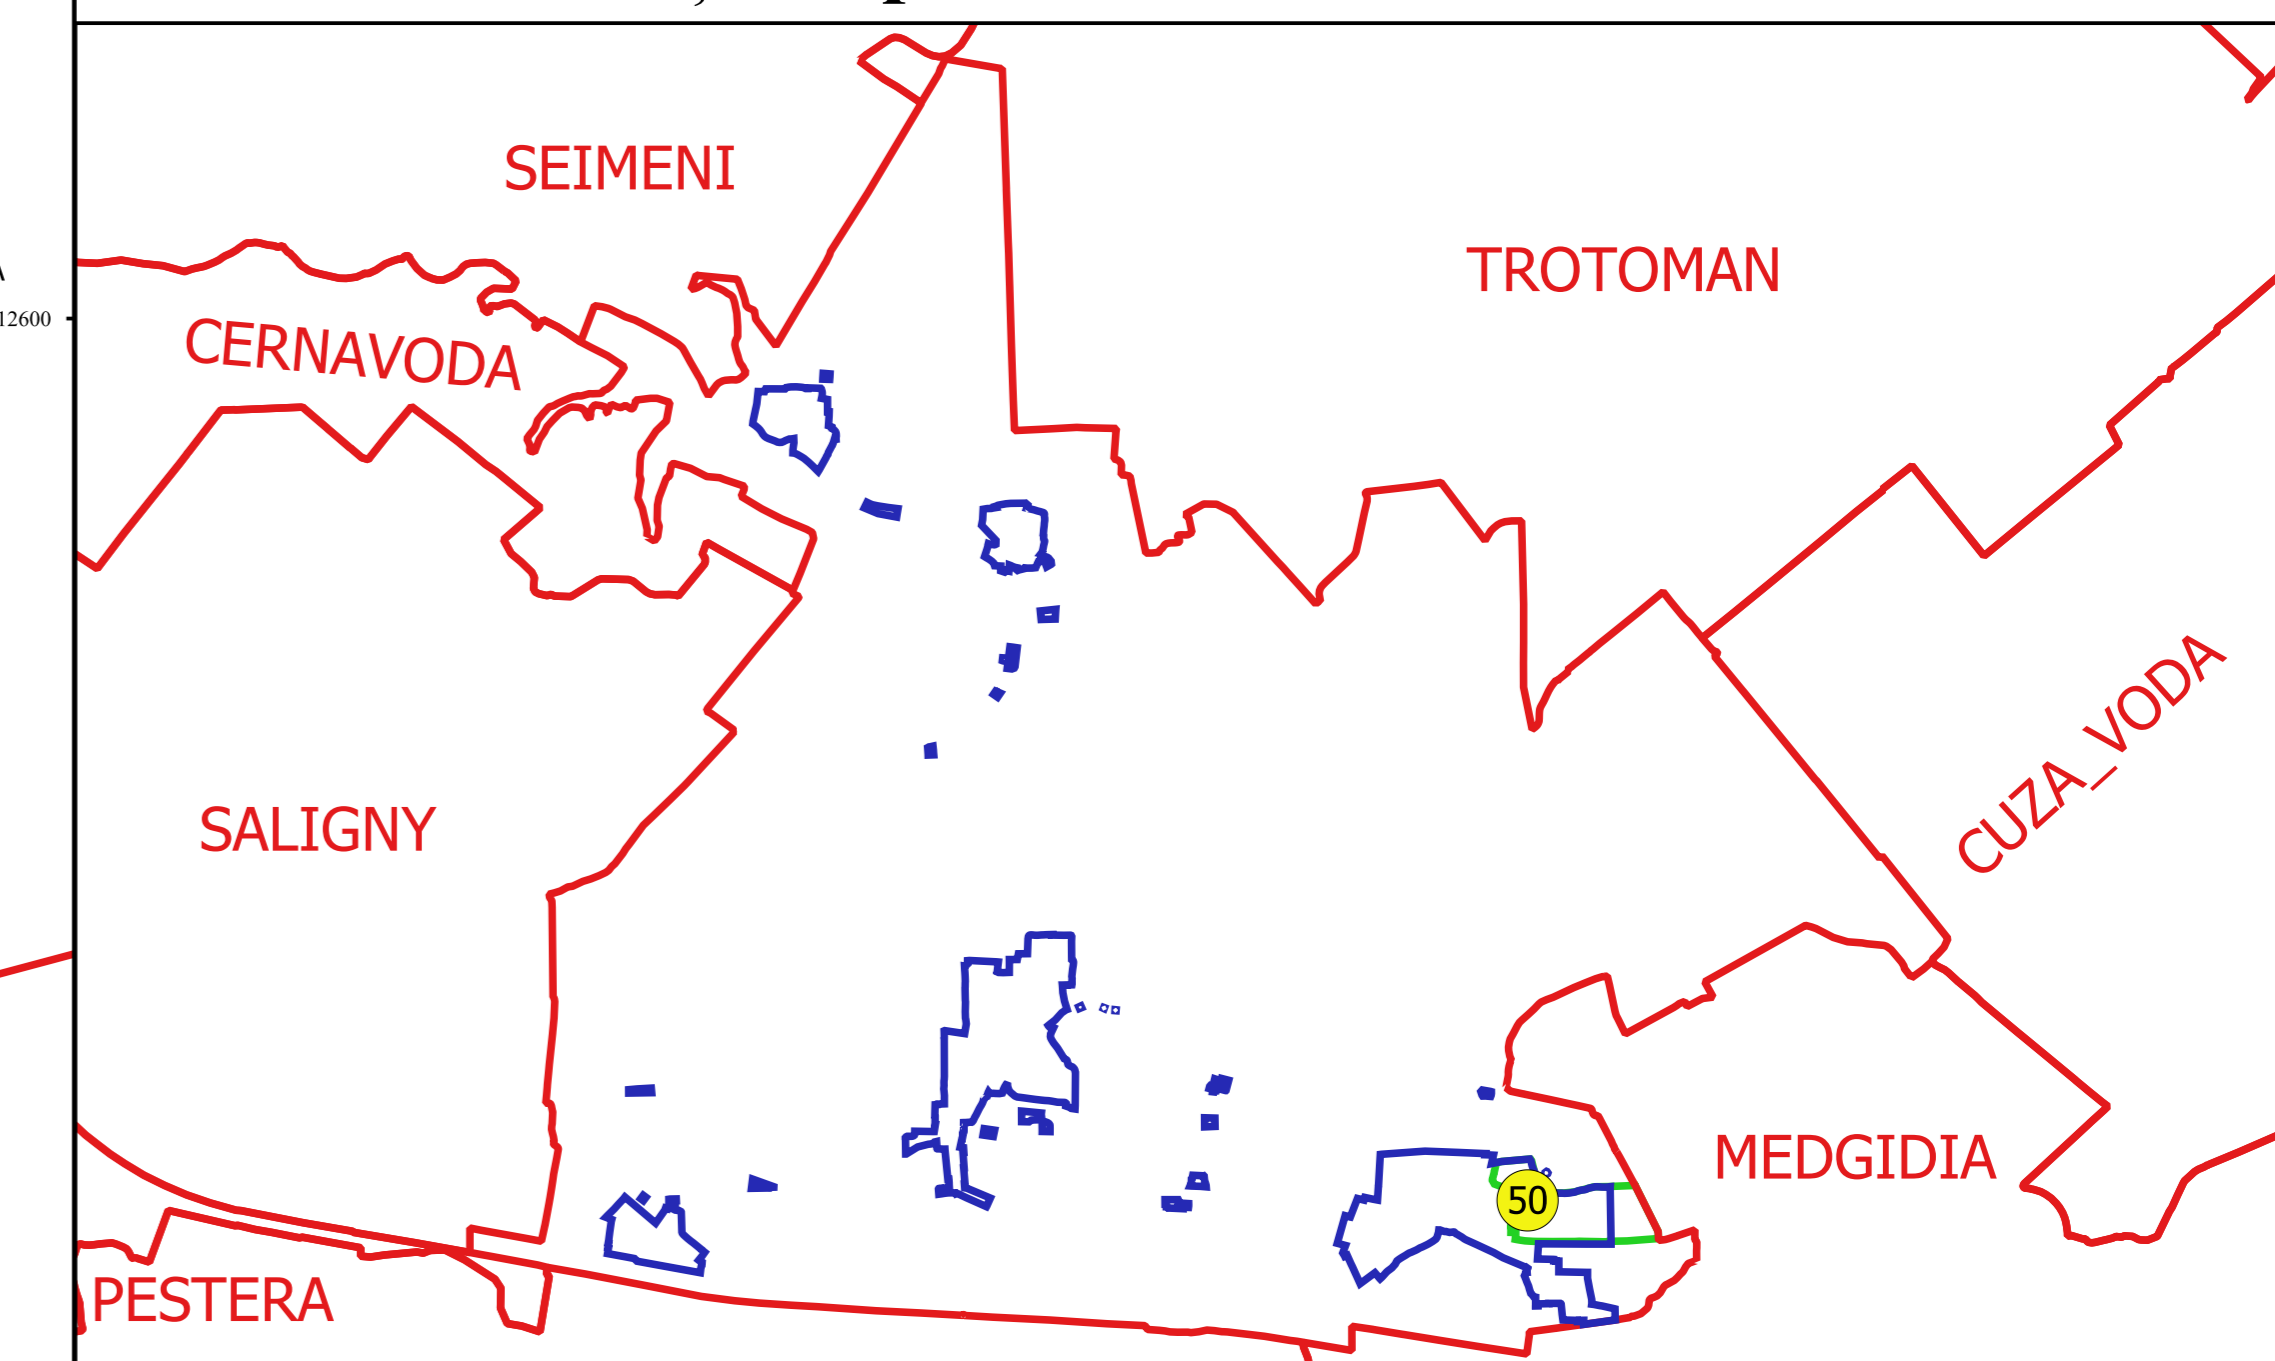

PLAN CADASTRAL
JUDEȚ CONSTANTA, UAT MIRCEA VODA
Sectorul Cadastral 50
Spre publicare
Scara 1:1000
Sistem de proiecție "STEREO '70"
- Plansa 2 -

Schița de racordare a planșelor

- Legendă**
- Limită sector
 - Limită UAT
 - Limită intravilan
 - Limită imobil
 - Limită construcții
 - 50 Număr sector
 - 1 Numar_administrativ
 - 6639 Număr imobil
 - 7365-C1 Număr construcții
 - DN 22C Toponimie

Schița dispunerii sectorului cadastral

Proiectant
 Ing. NELIU ALEXANDRU NEA
 Data: