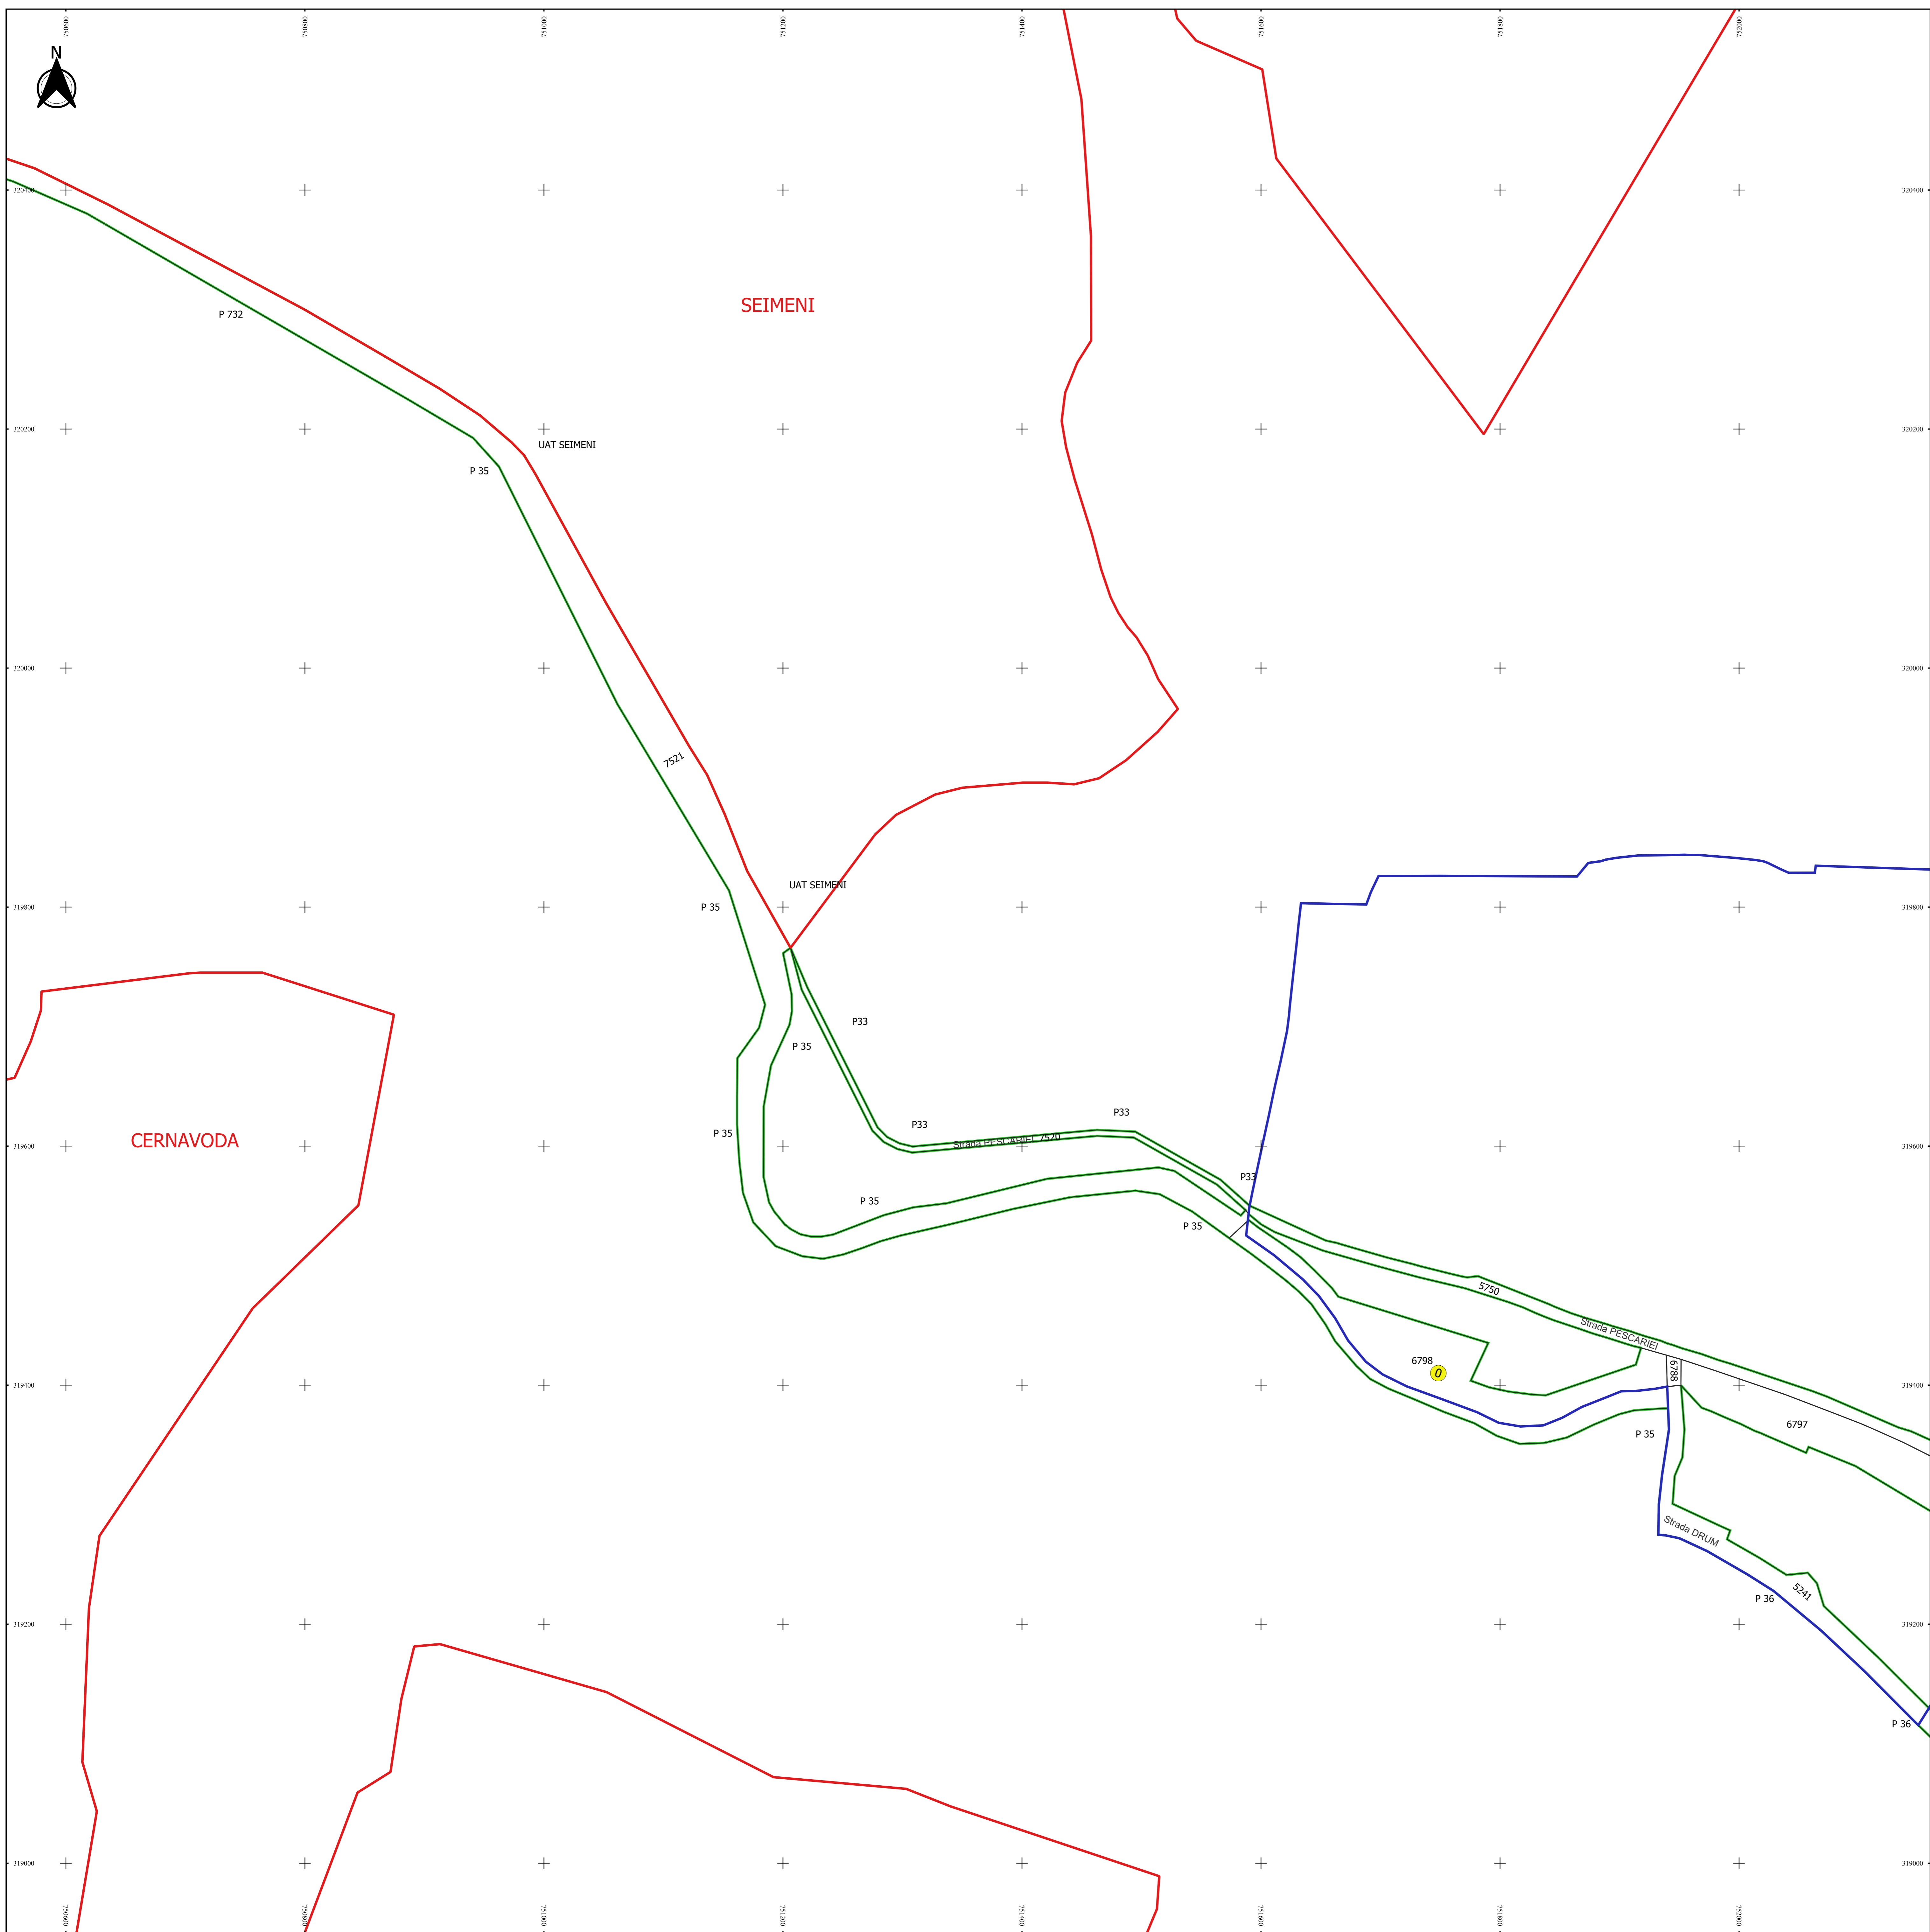

PLAN CADASTRAL
JUDEȚ CONSTANTA, UAT MIRCEA VODA
Sectorul Cadastral 0
Spre publicare
Scara 1:2000
Sistem de proiecție "STEREO '70"
- Plansa 2 -

Schița de racordare a planșelor

Legendă

- Limită sector
- Limită UAT
- Limită intravilan
- Limită imobil
- Limită construcții
- 0 Număr sector
- 6933 Număr imobil
- 7345-C1 Număr construcții
- DE 2131 Toponimie

Schița dispunerii sectorului cadastral

Proiectant
 Ing. GHEORGHE CĂLĂBREȘU
 Ing. NELIU ALEXANDRU NEA
 Desenat