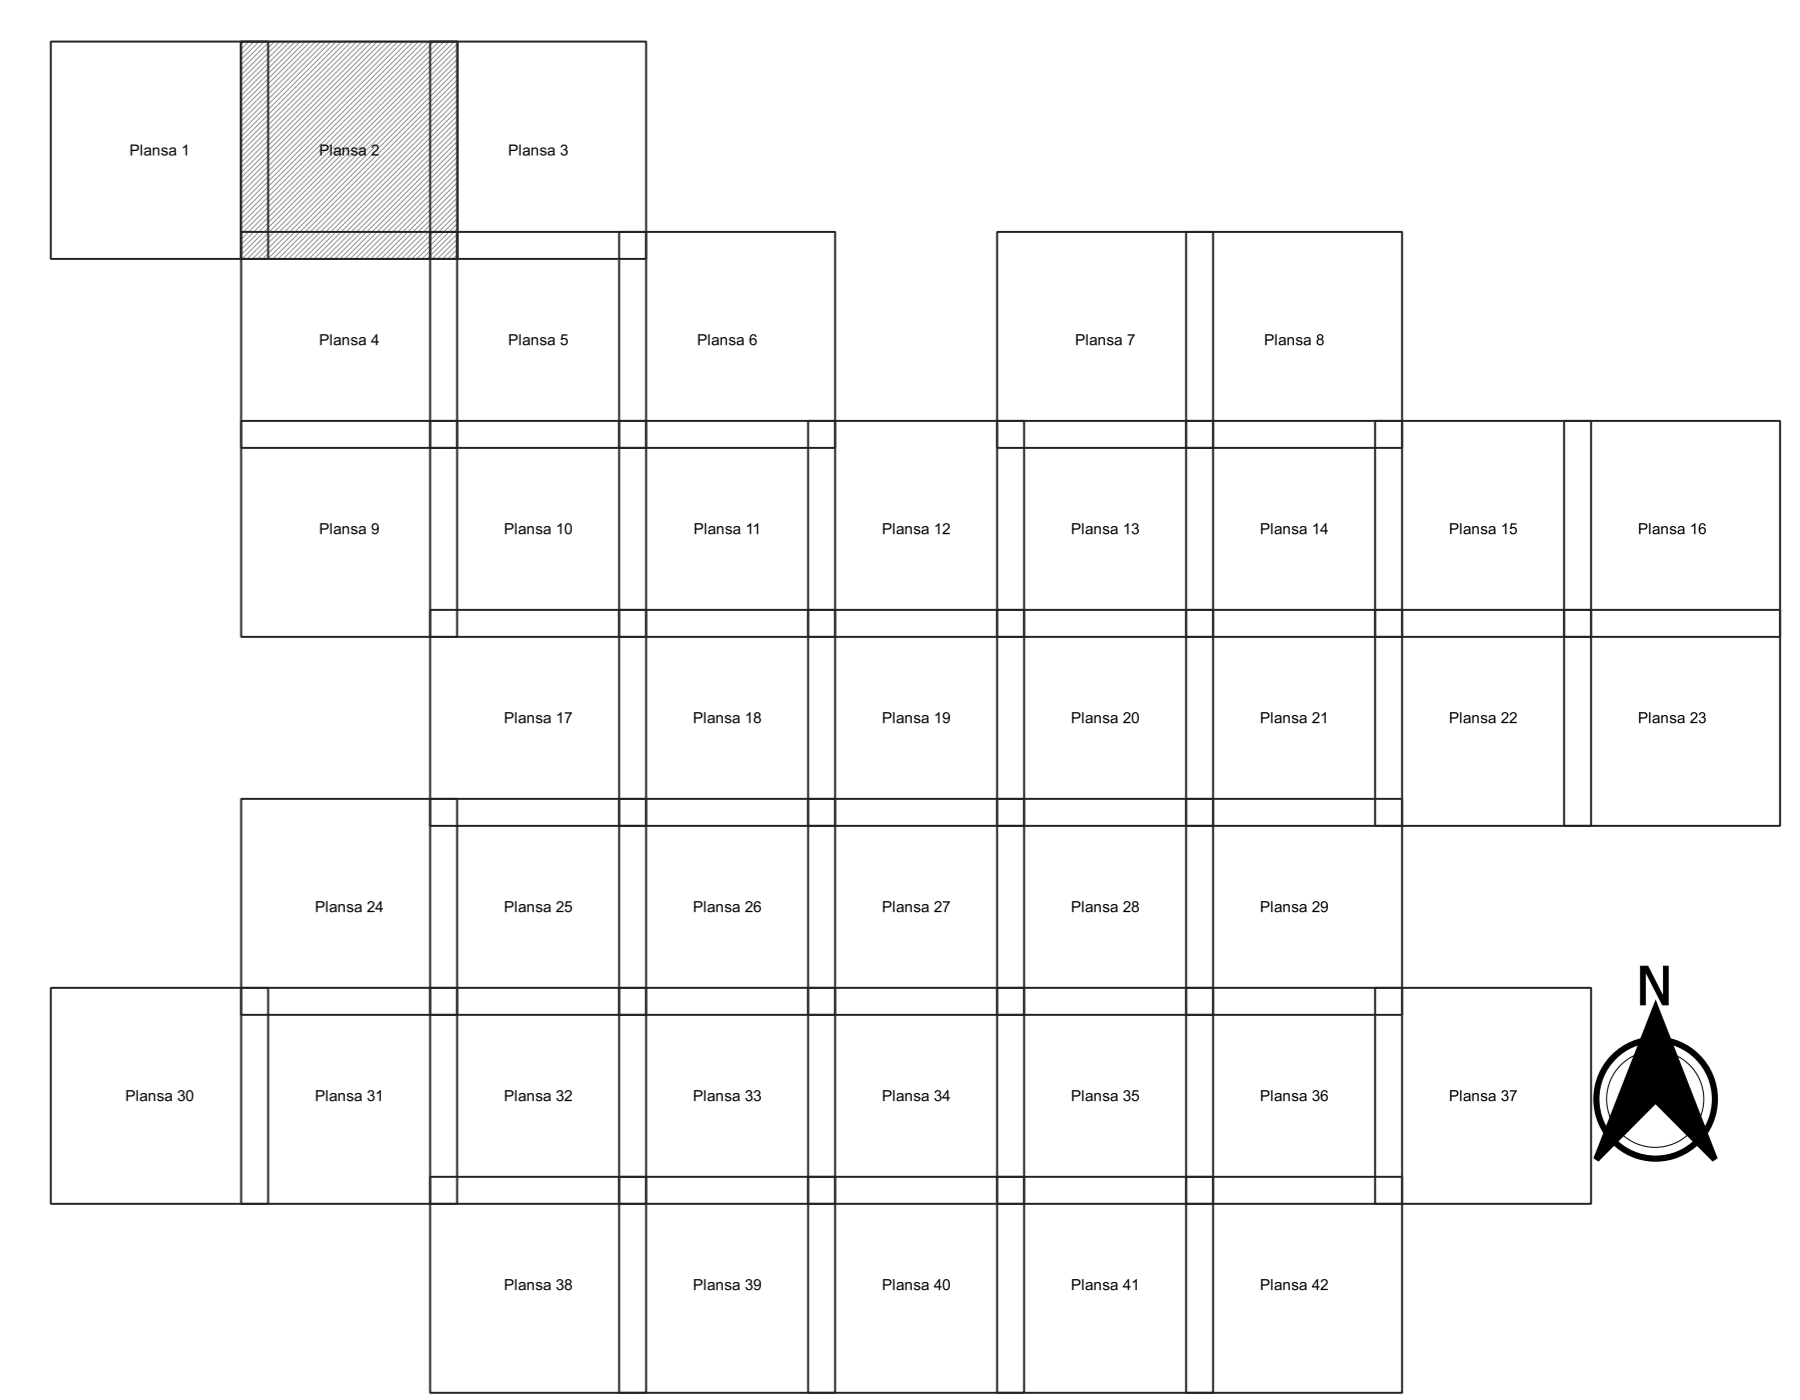

PLAN CADASTRAL
JUDEȚ CONSTANTA, UAT MIRCEA VODA
Sectorul Cadastral 0
Spre publicare
Scara 1:2000
Sistem de proiecție "STEREO '70"
- Plansa 2 -

Schița de racordare a planșelor

Legendă

- Limită sector
- Limită UAT
- Limită intravilan
- Limită imobil
- Limită construcții
- 0 Număr sector
- 6933 Număr imobil
- 7345-C1 Număr construcții
- DE 2131 Toponimie

Schița dispunerii sectorului cadastral

Proiectant
 Ing. GHEORGHE CĂLĂBREȘU
 Ing. NELIU ALEXANDRU NEA
 Desenat