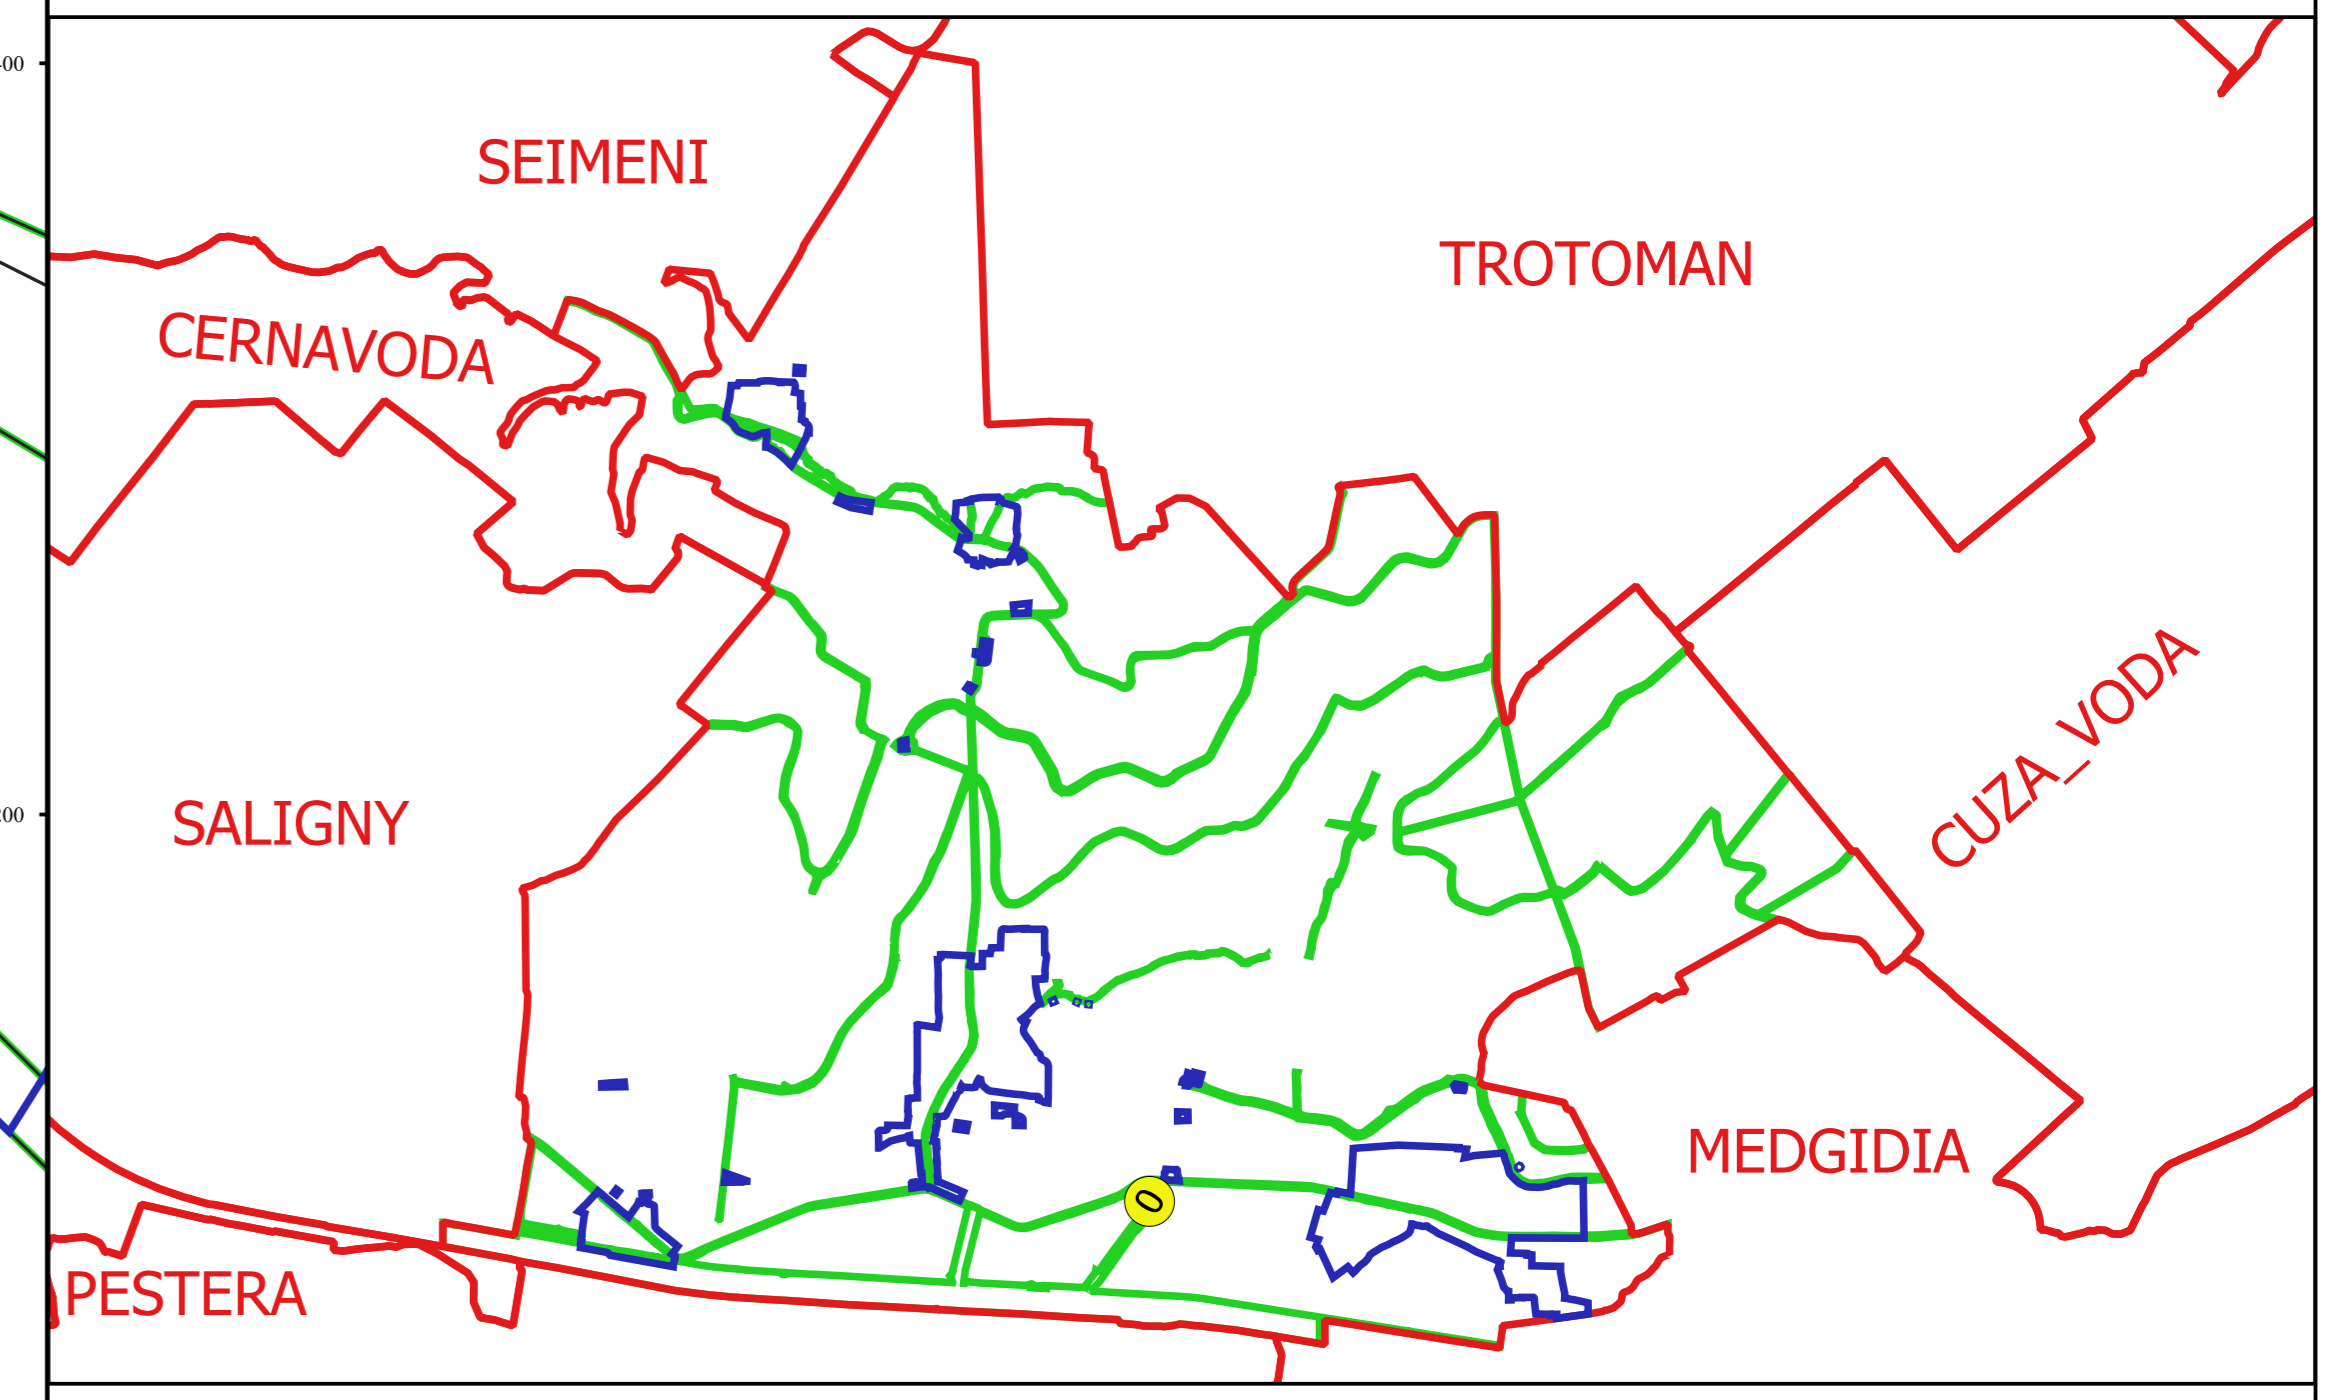

PLAN CADASTRAL
JUDEȚ CONSTANTA, UAT MIRCEA VODA
Sectorul Cadastral 0
Spre publicare
Scara 1:2000
Sistem de proiecție "STEREO '70"
- Plansa 2 -

Schița de racordare a planșelor

Legendă

- Limită sector
- Limită UAT
- Limită intravilan
- Limită imobil
- Limită construcții
- 0 Număr sector
- 6933 Număr imobil
- 7345-C1 Număr construcții
- DE 2131 Toponimie

Schița dispunerii sectorului cadastral

Proiectant
 Ing. GHEORGHE CĂLĂBREȘU
 Ing. NELIU ALEXANDRU NEA
 Desenat