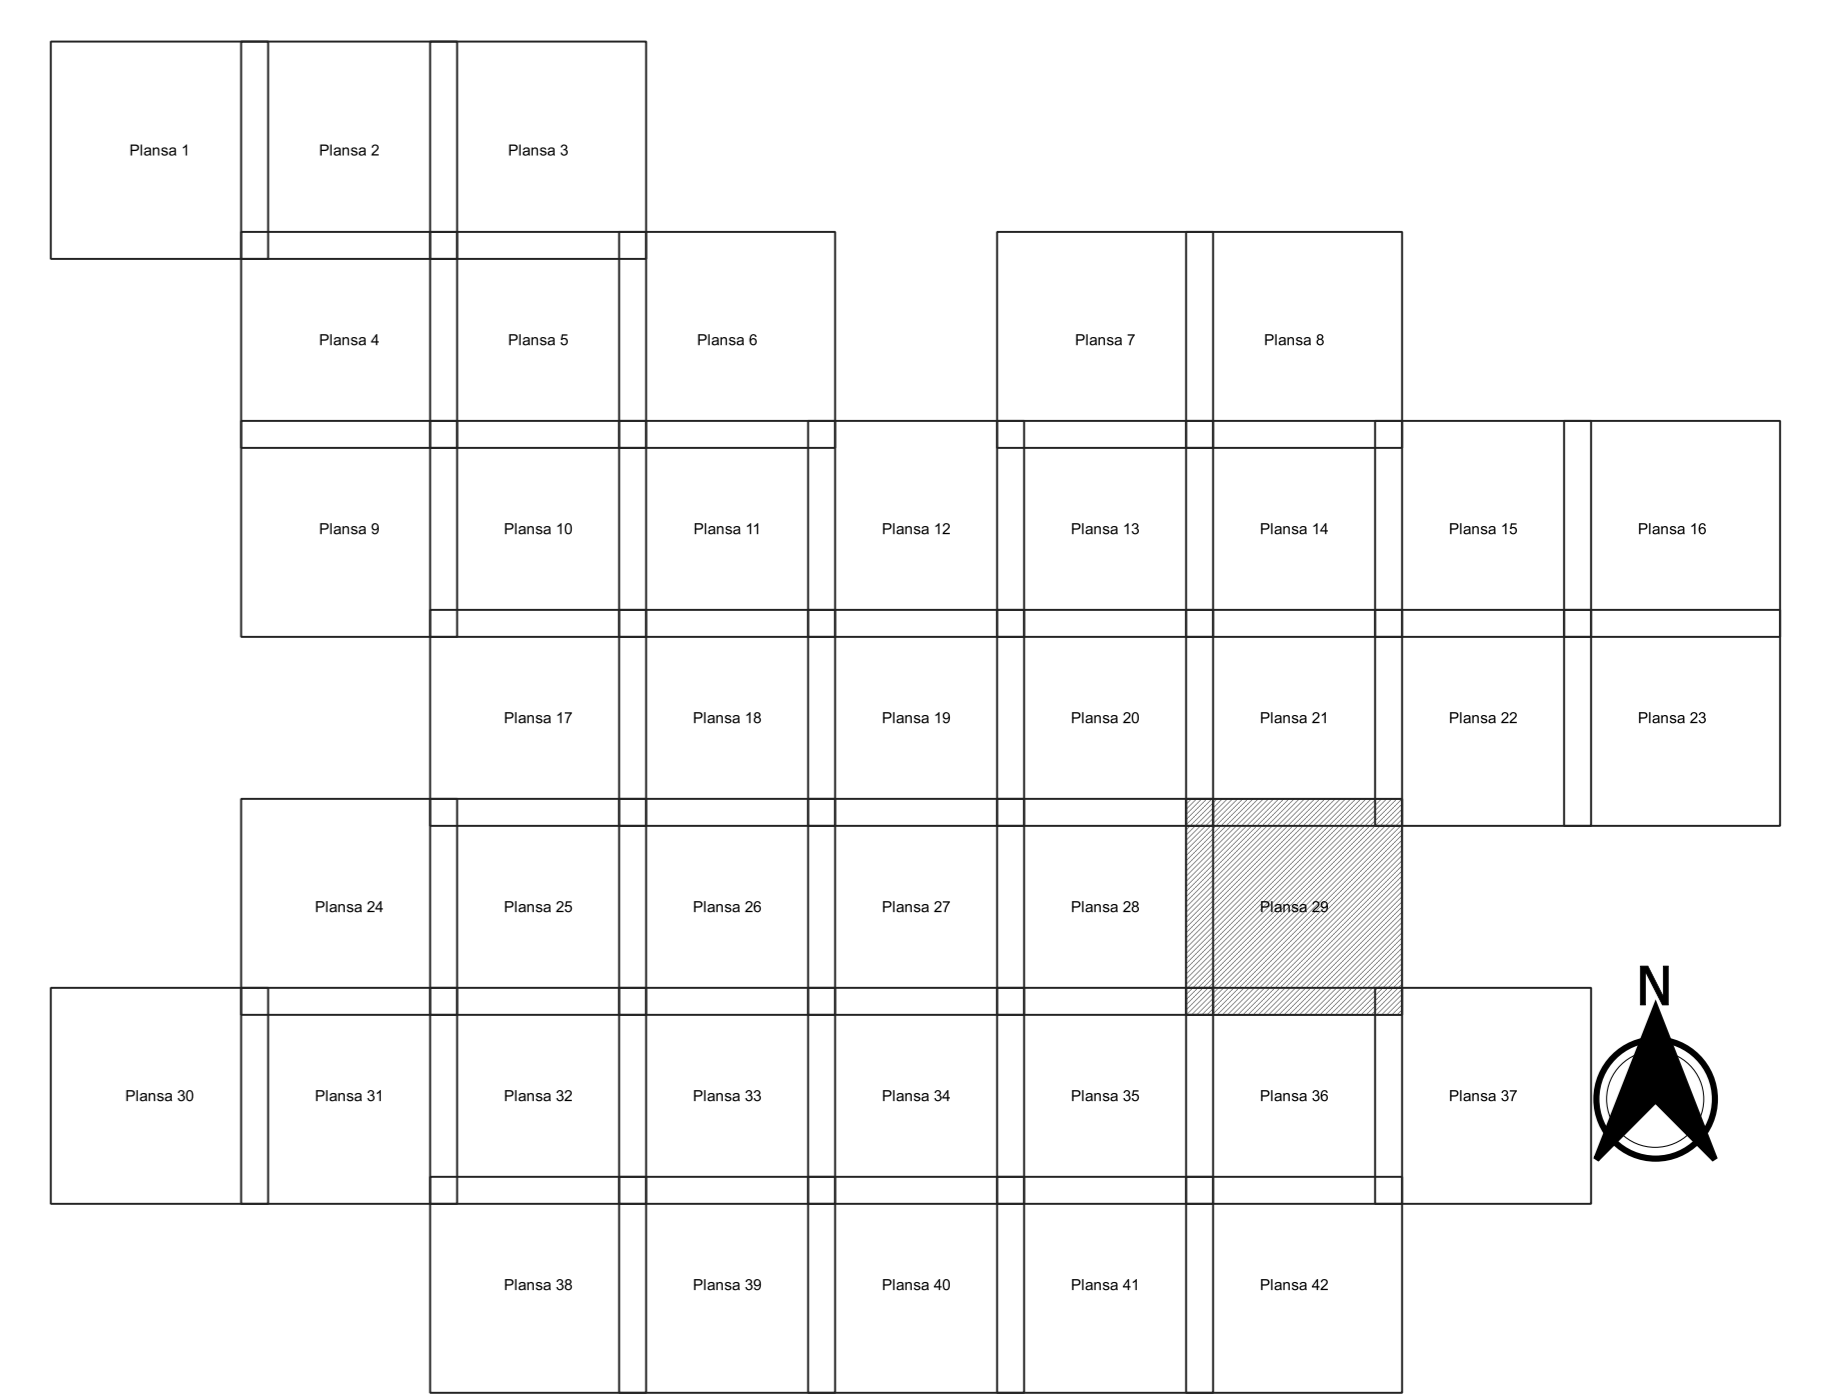

PLAN CADASTRAL
JUDEȚ CONSTANTA, UAT MIRCEA VODA
Sectorul Cadastral 0
Spre publicare
Scara 1:2000
Sistem de proiecție "STEREO '70"
- Plansa 29 -

Schița de racordare a planșelor

- Legendă**
- Limită sector
 - Limită UAT
 - Limită intravilan
 - Limită imobil
 - Limită construcții
 - 0 Număr sector
 - 6933 Număr imobil
 - 7345-C1 Număr construcții
 - DE 2131 Toponimie

Schița dispunerii sectorului cadastral

Proiectant
 Ing. GHEORGHE CALABREȘU
 Ing. NELIU ALEXANDRU NEA
 Desenat