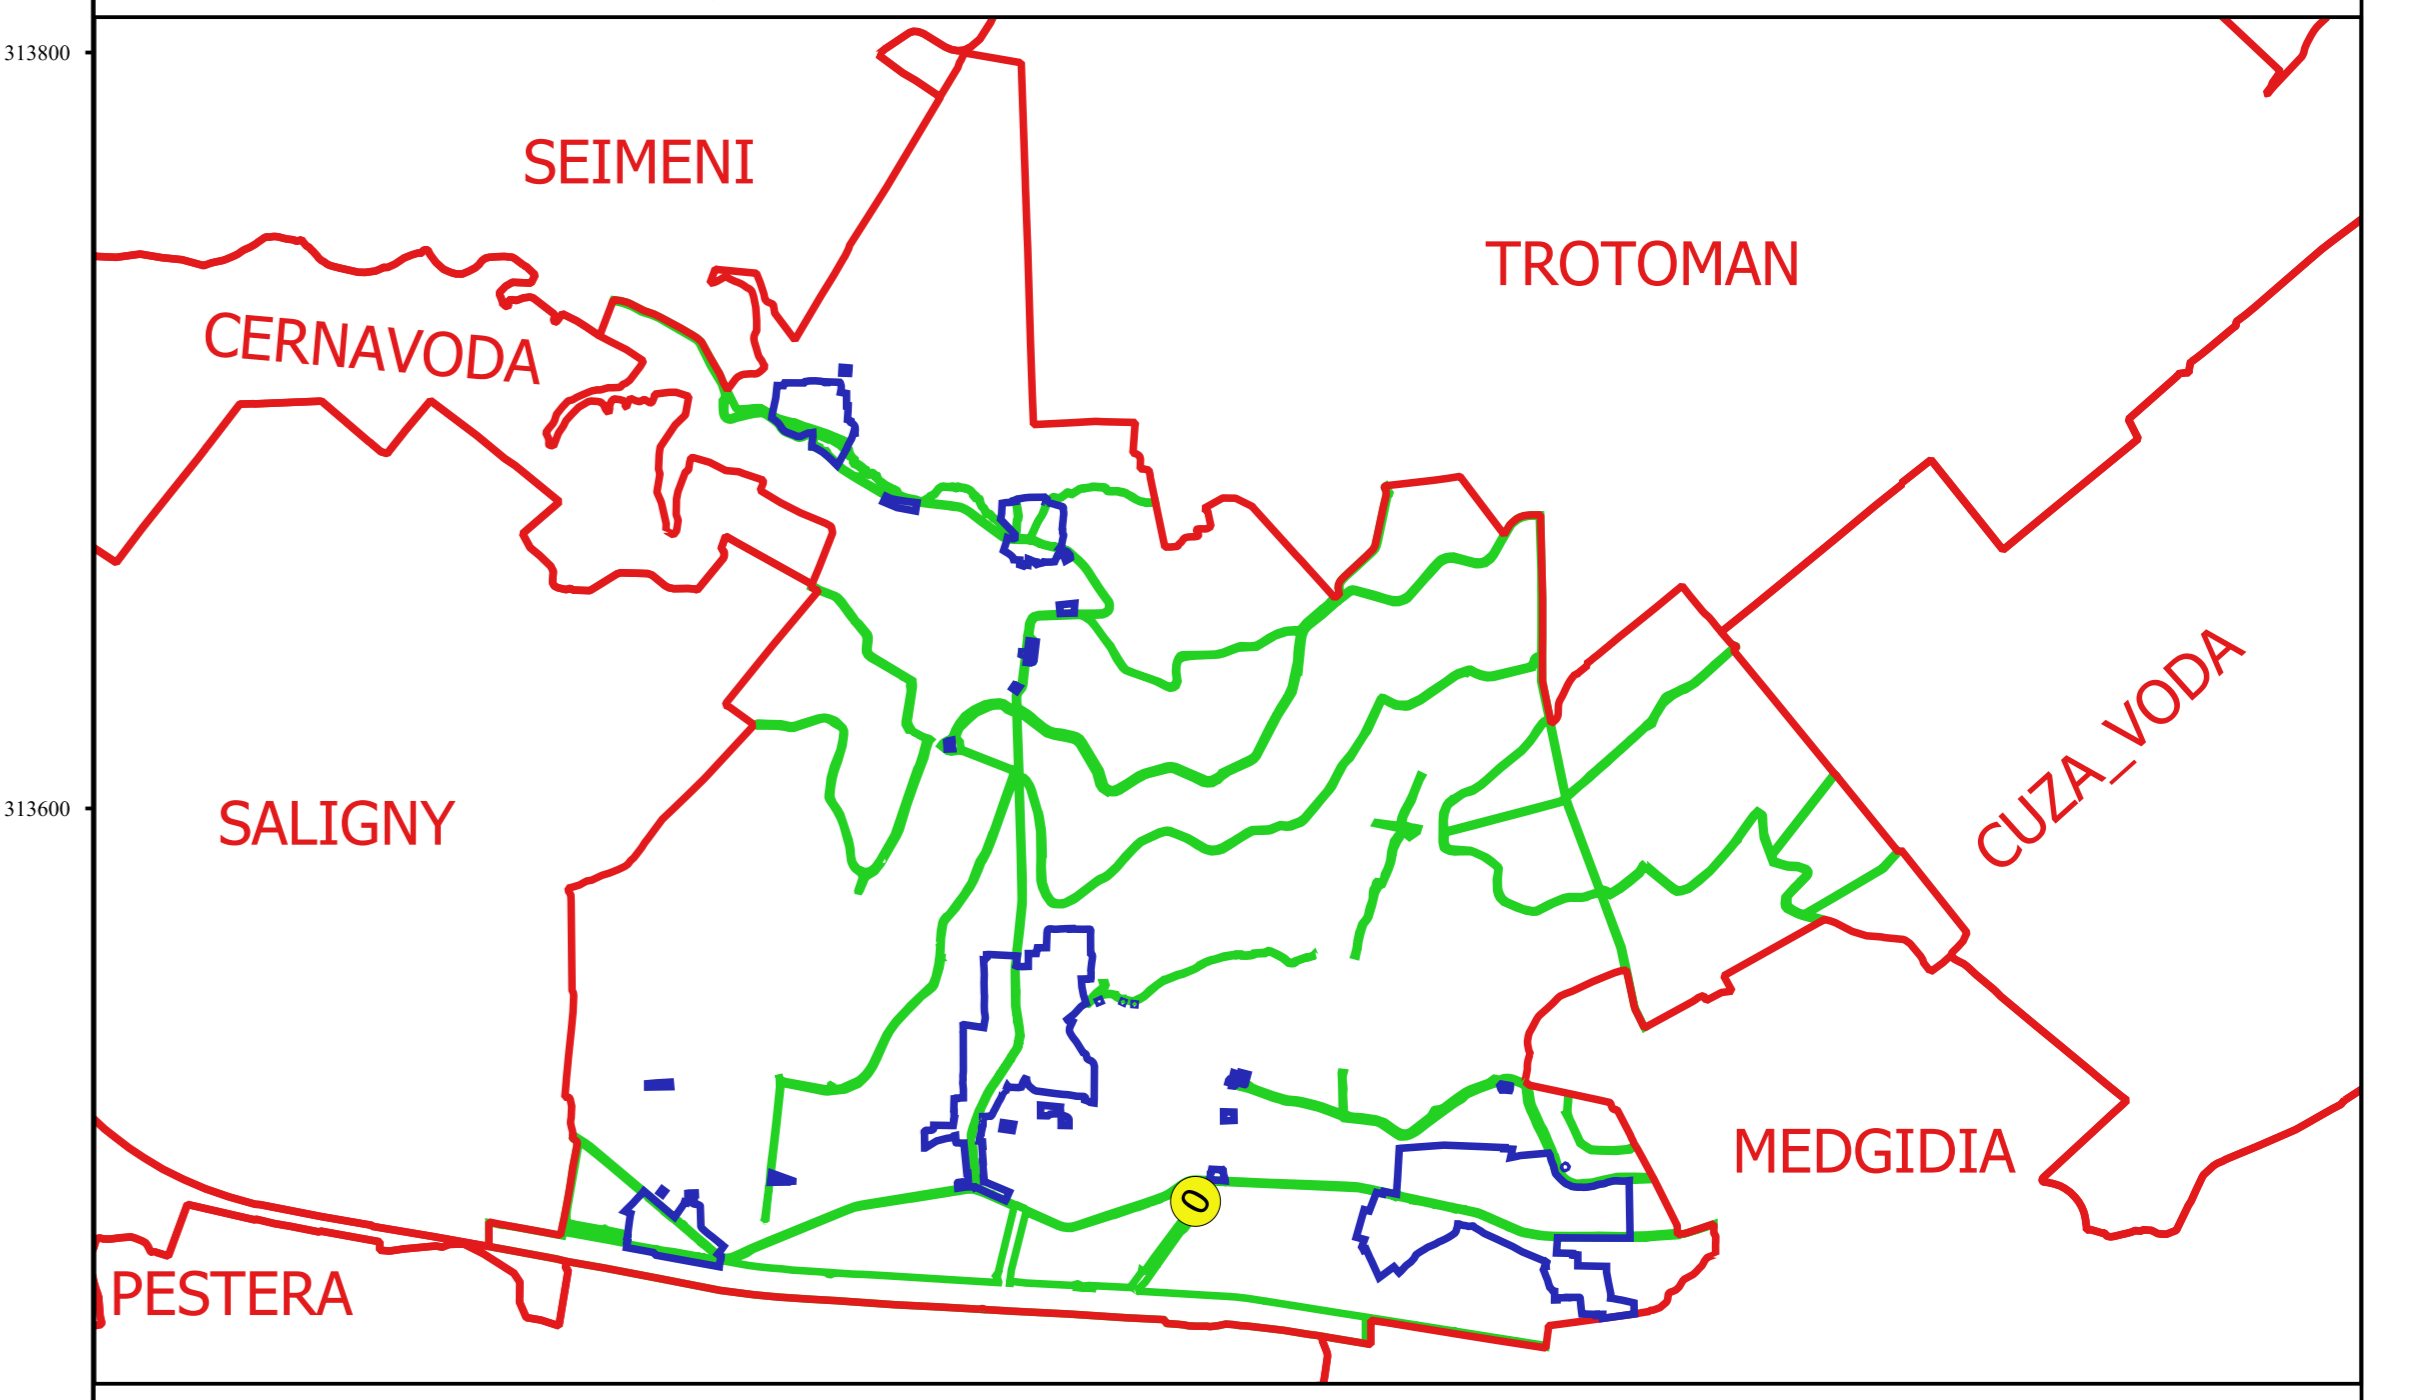

PLAN CADASTRAL
JUDEȚ CONSTANTA, UAT MIRCEA VODA
Sectorul Cadastral 0
Spre publicare
Scara 1:2000
Sistem de proiecție "STEREO '70"
- Plansa 29 -

Schița de racordare a planșelor

- Legendă**
- Limită sector
 - Limită UAT
 - Limită intravilan
 - Limită imobil
 - Limită construcții
 - 0 Număr sector
 - 6933 Număr imobil
 - 7345-C1 Număr construcții
 - DE 2131 Toponimie

Schița dispunerii sectorului cadastral

Proiectant
 Ing. GHEORGHE CALABREȘU
 Ing. NELIU ALEXANDRU NEA
 Desenat