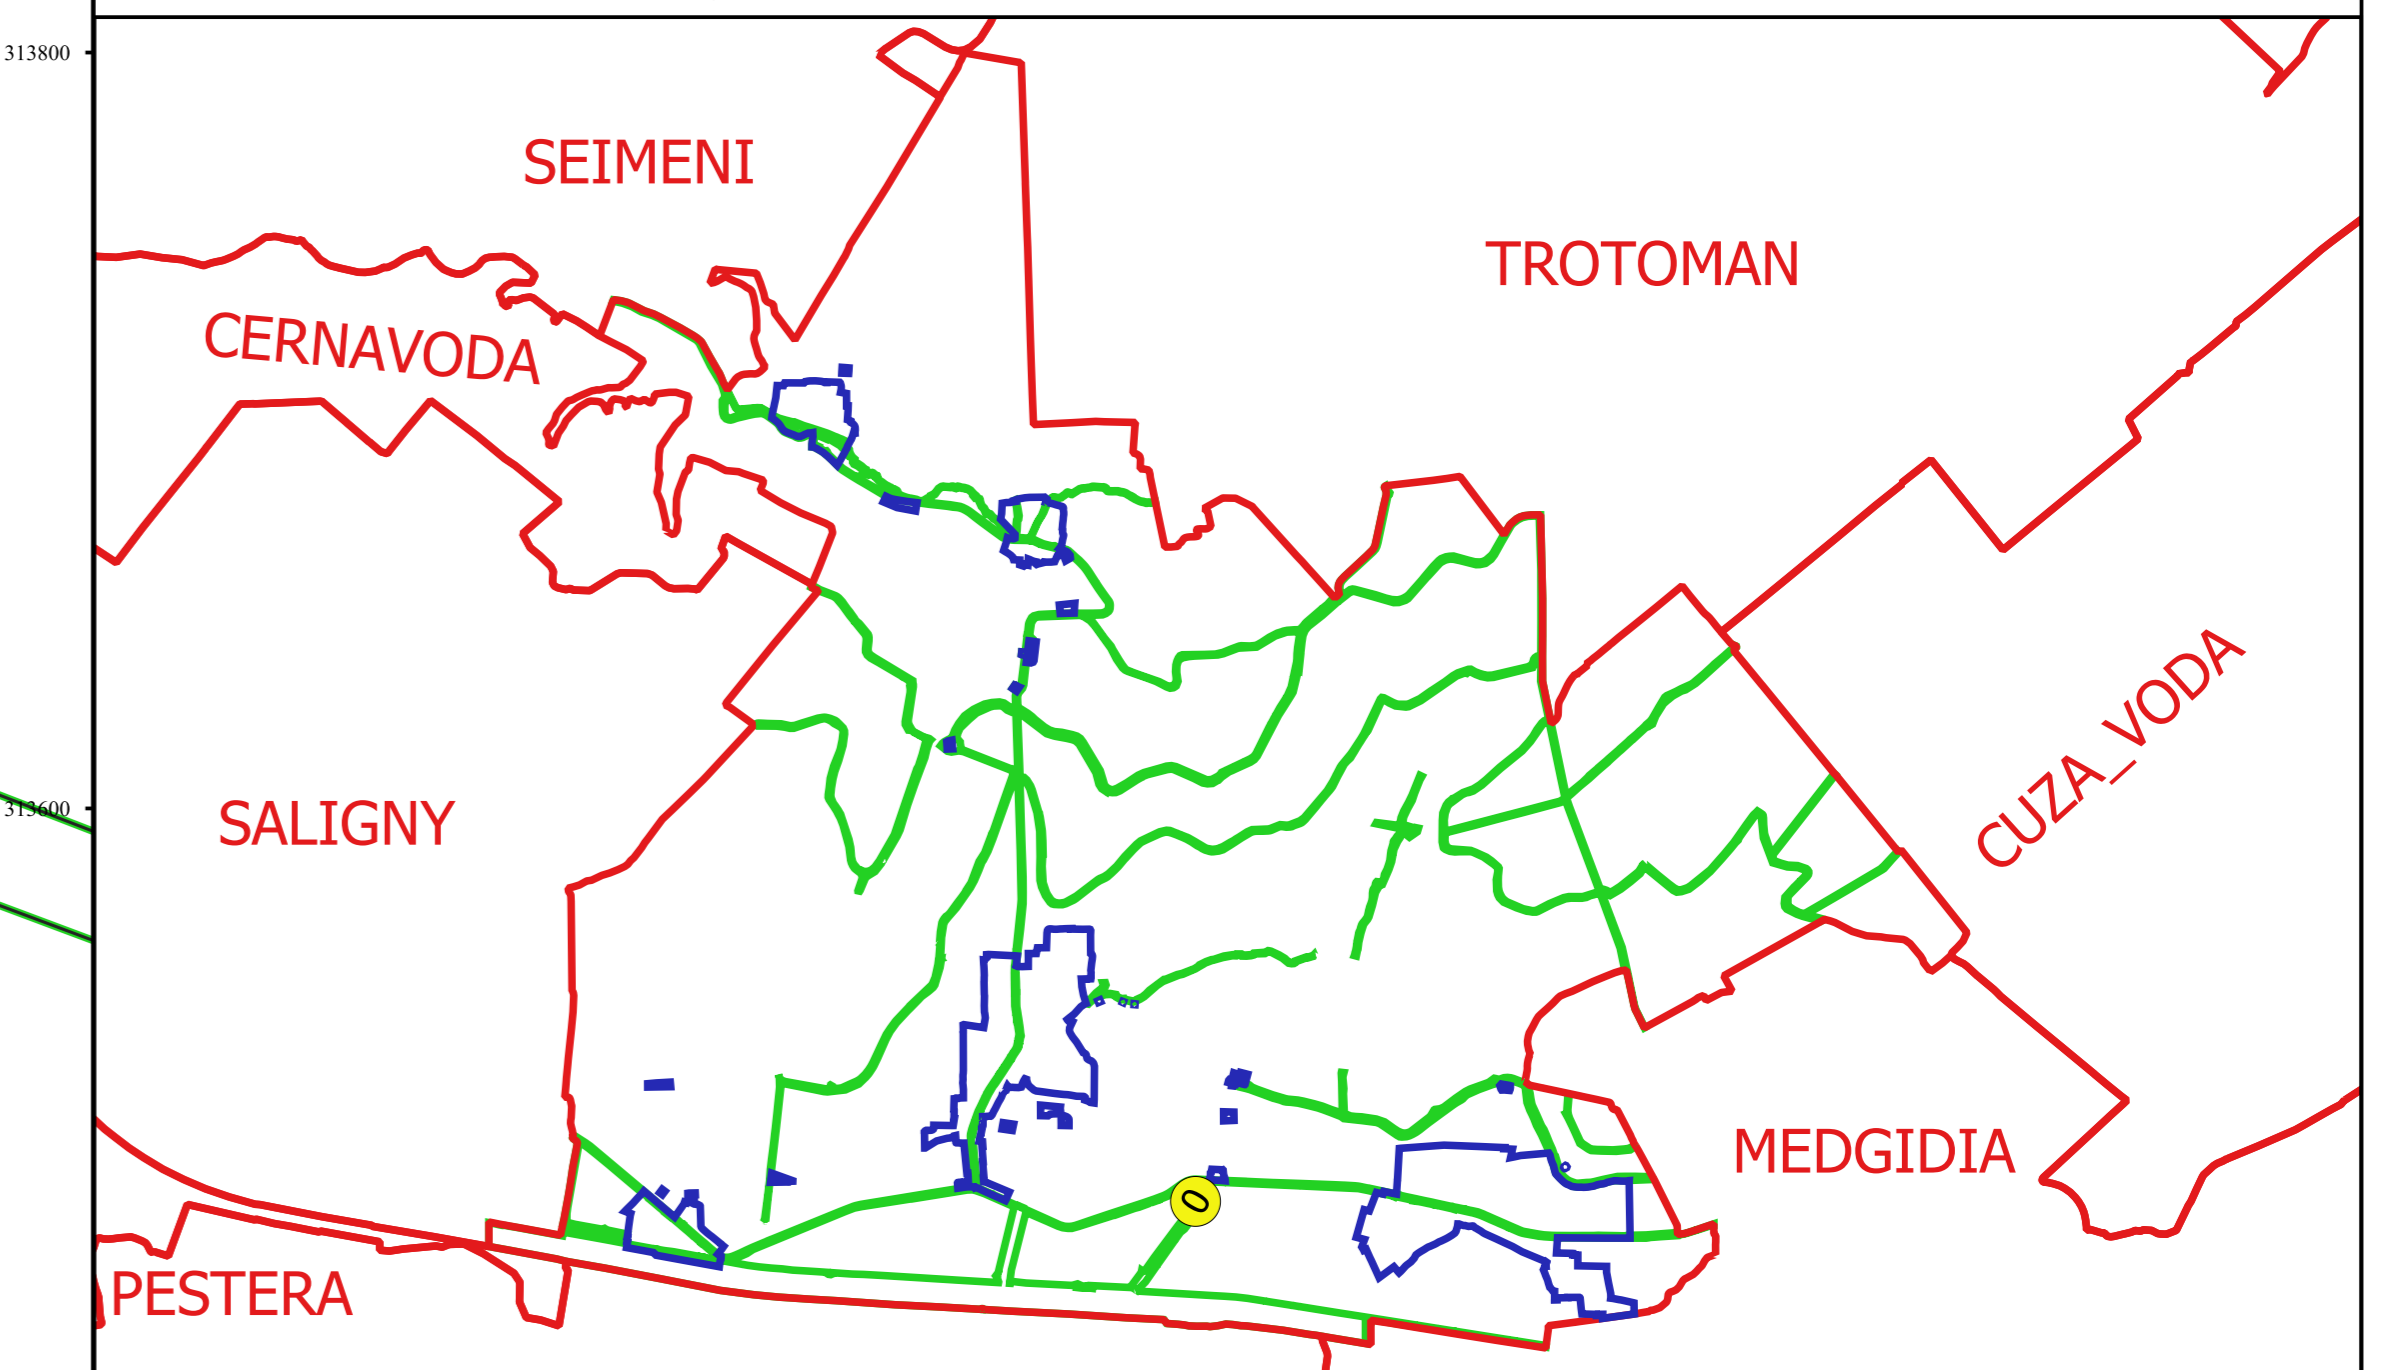

Schița dispunerii sectorului cadastral

Proiectant
Ing. GHEORGHE CĂSTANU
Ing. NELIU ALEXANDRU
Ing. ...