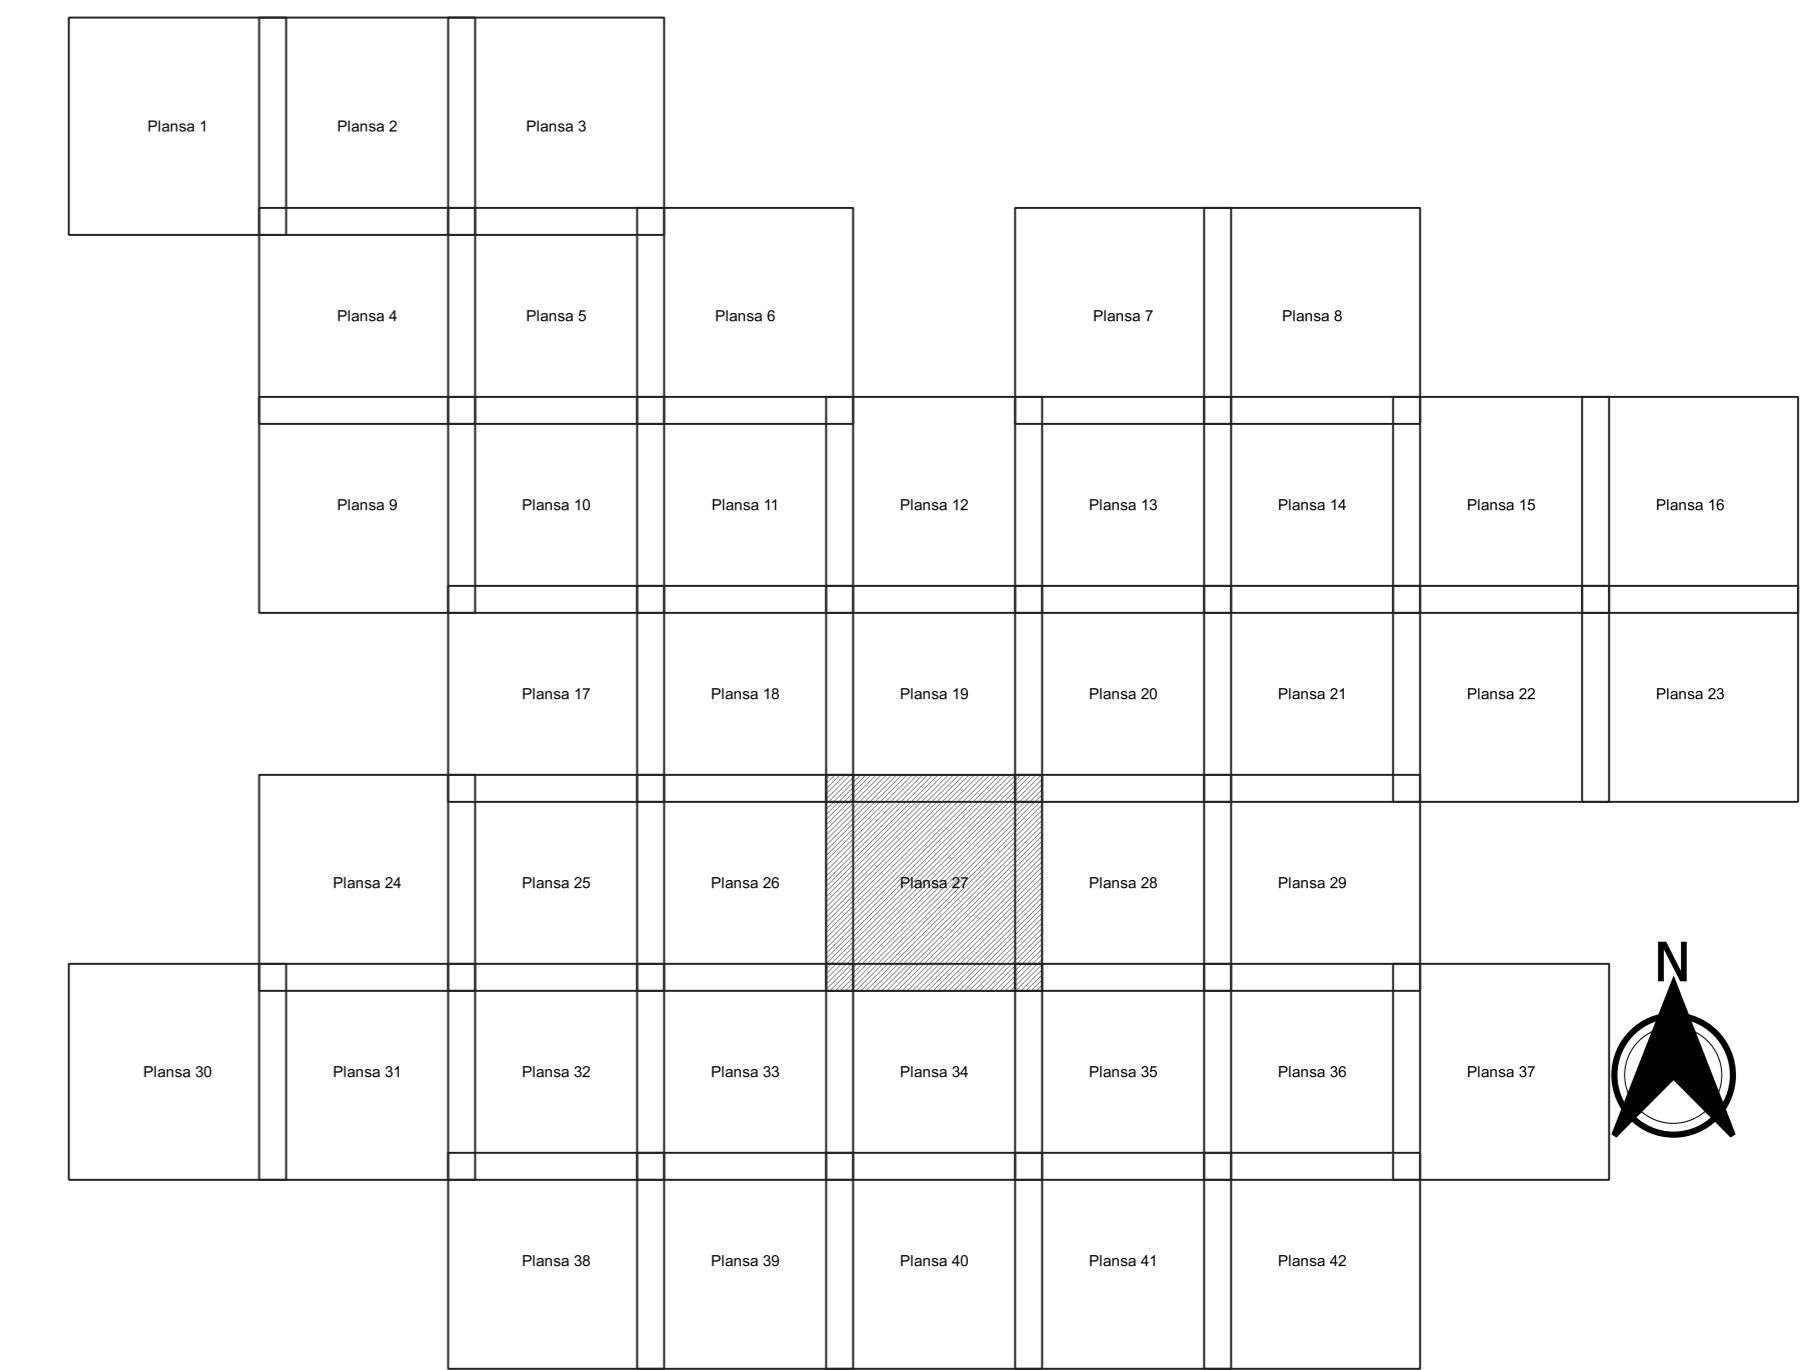

PLAN CADASTRAL
JUDEȚ CONSTANTA, UAT MIRCEA VODA
Sectorul Cadastral 0
Spre publicare
Scara 1:2000
Sistem de proiecție "STEREO '70"
- Plansa 27 -

Schița de racordare a planșelor

- Legendă**
- Limită sector
 - Limită UAT
 - Limită intravilan
 - Limită imobil
 - Limită construcții
 - 0 Număr sector
 - 6933 Număr imobil
 - 7345-C1 Număr construcții
 - DE 2131 Toponimie

Schița dispunerii sectorului cadastral

Proiectant
 Ing. GHEORGHE CĂSTANU
 Ing. NELIU ALEXANDRU
 Ing. ...