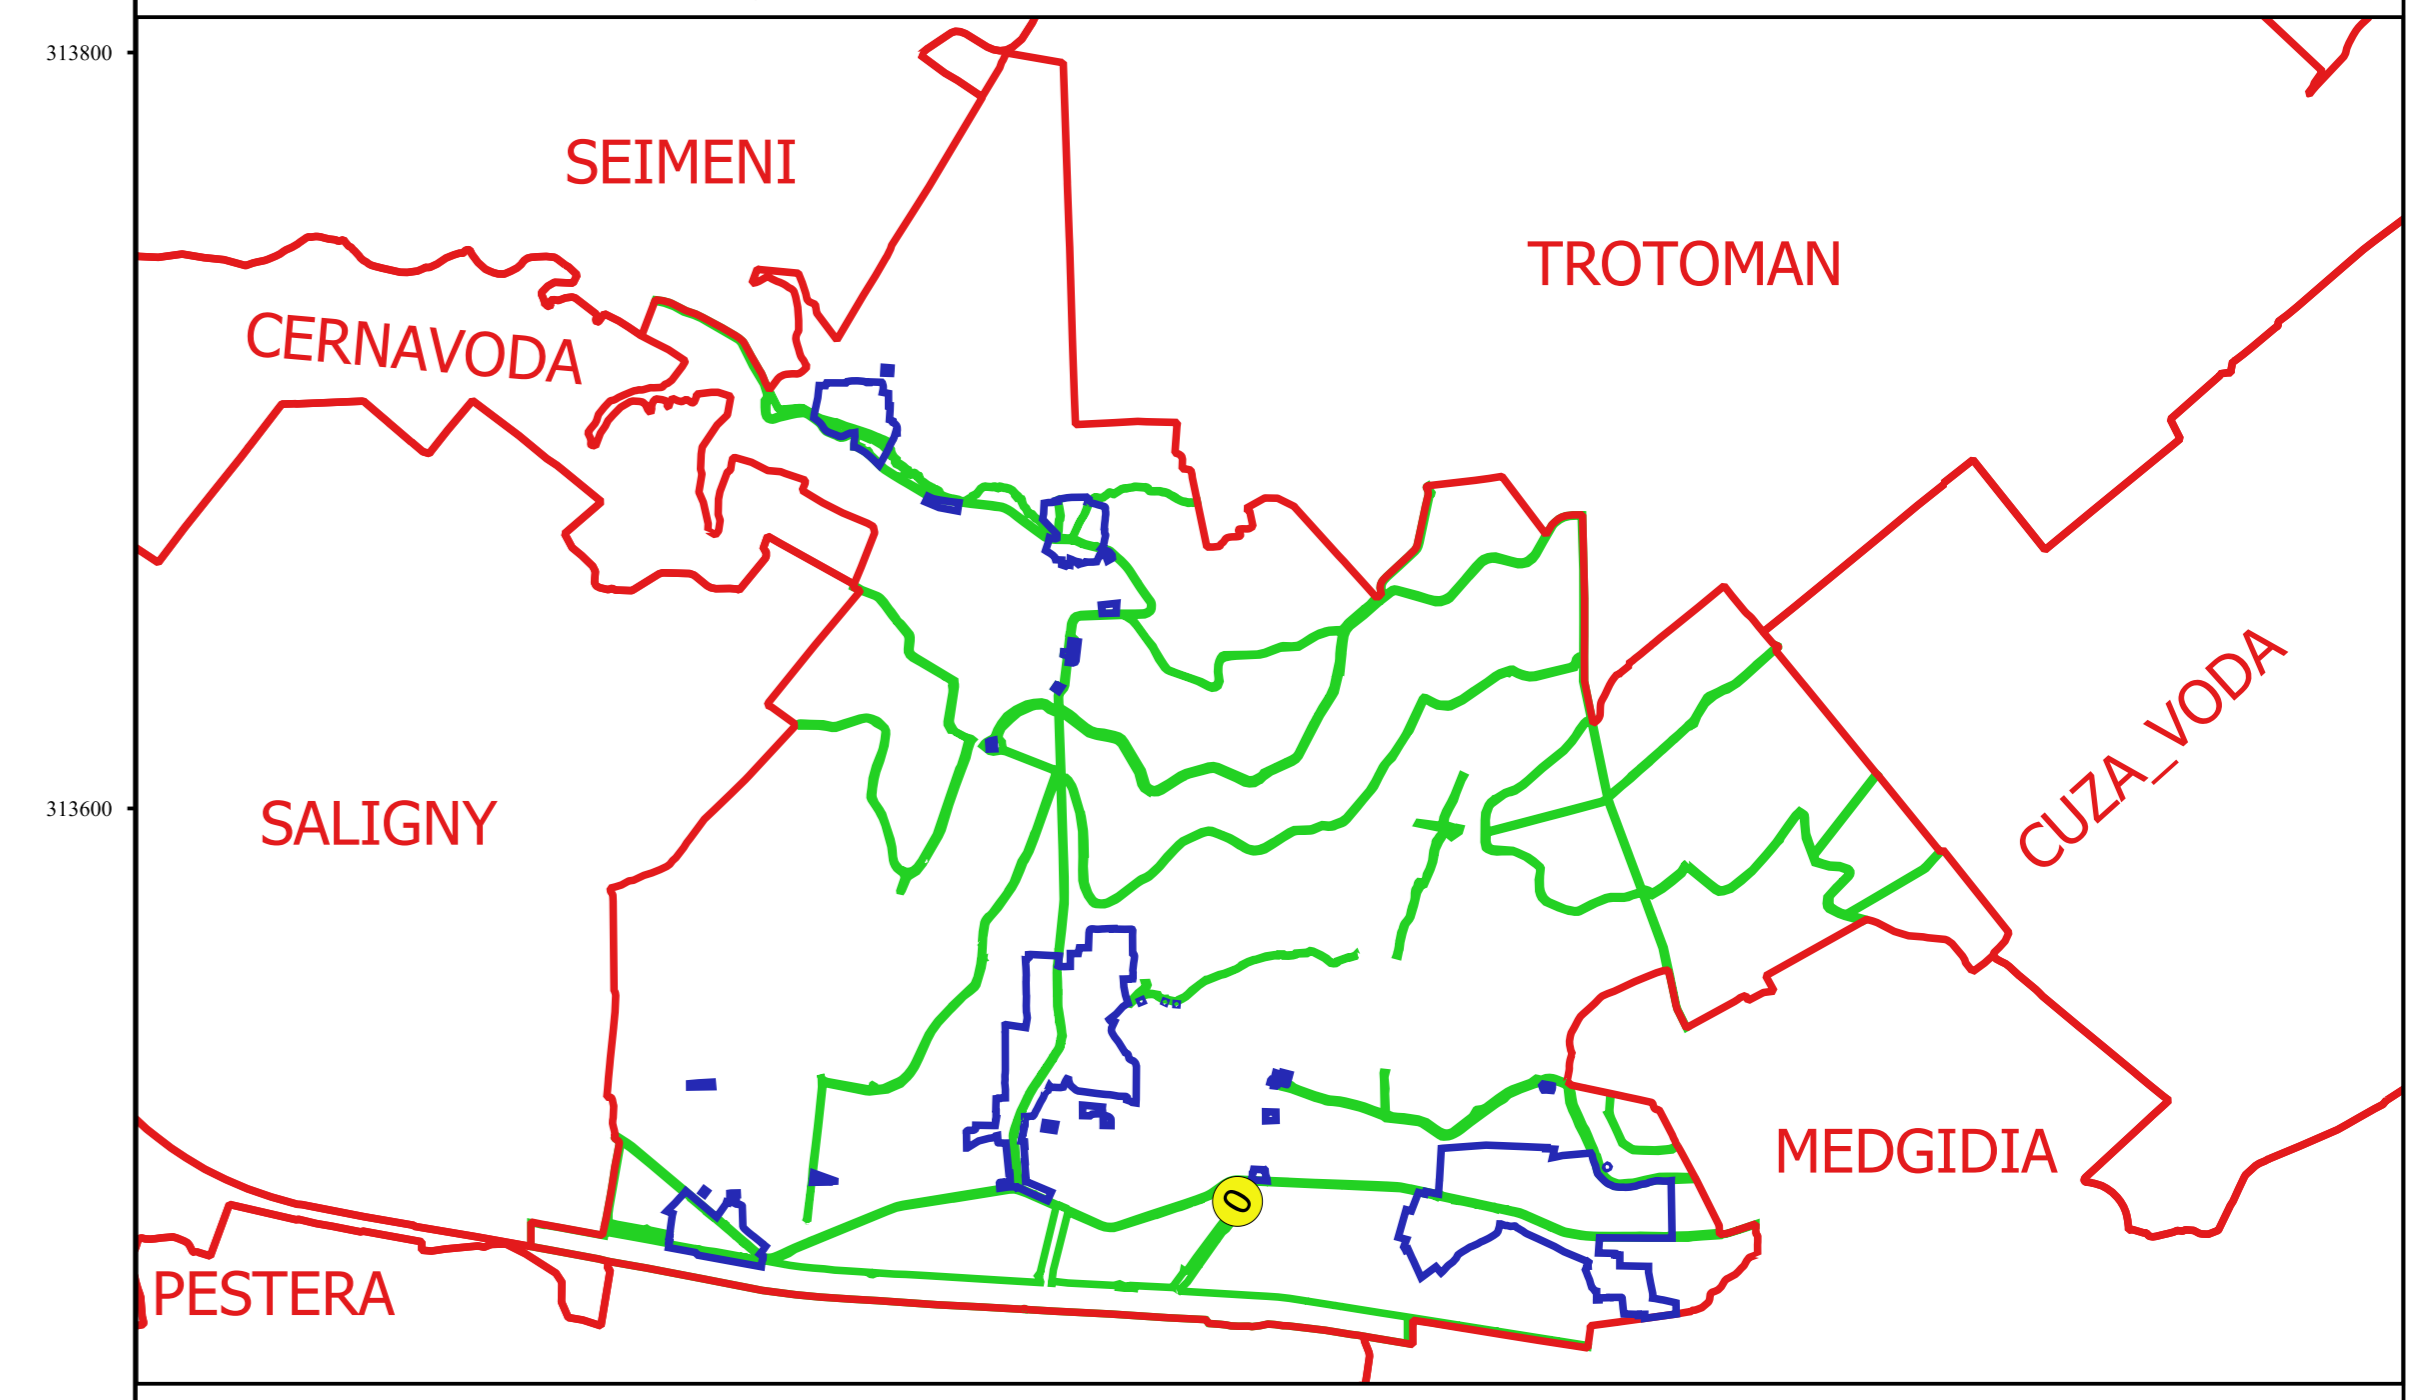

PLAN CADASTRAL
JUDEȚ CONSTANTA, UAT MIRCEA VODA
Sectorul Cadastral 0
Spre publicare
Scara 1:2000
Sistem de proiecție "STEREO '70"
- Plansa 26 -

Schița de racordare a planșelor

Legendă

- Limită sector
- Limită UAT
- Limită intravilan
- Limită imobil
- Limită construcții
- 0 Număr sector
- 6933 Număr imobil
- 7345-C1 Număr construcții
- DE 2131 Toponimie

Schița dispunerii sectorului cadastral

Proiectant
 Ing. GEORGHE CĂSTIBU
 Ing. NELIU ALEXANDRU
 Ing. ...