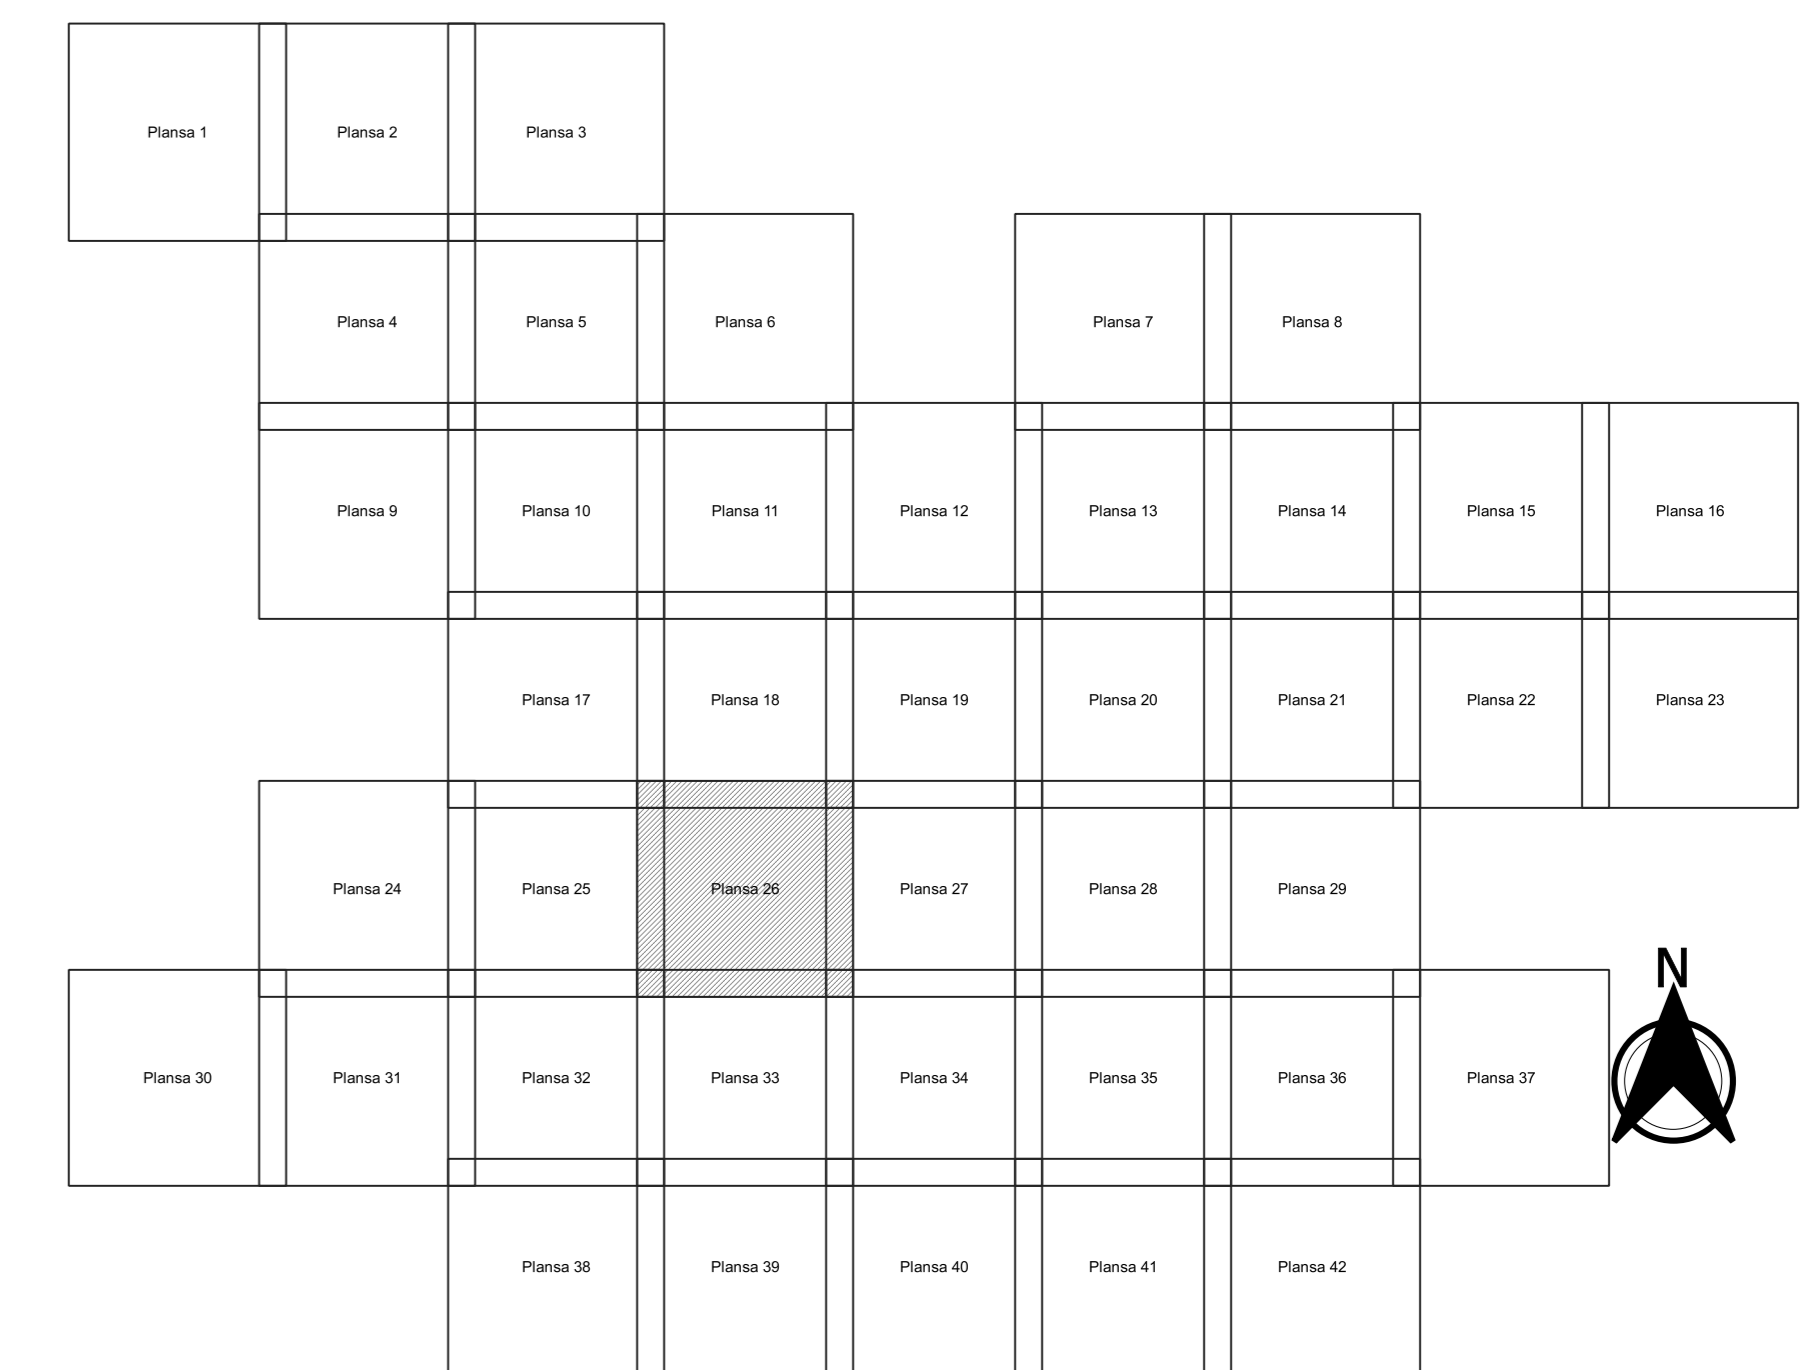

PLAN CADASTRAL
JUDEȚ CONSTANTA, UAT MIRCEA VODA
Sectorul Cadastral 0
Spre publicare
Scara 1:2000
Sistem de proiecție "STEREO '70"
- Plansa 26 -

Schița de racordare a planșelor

Legendă

- Limită sector
- Limită UAT
- Limită intravilan
- Limită imobil
- Limită construcții
- 0 Număr sector
- 6933 Număr imobil
- 7345-C1 Număr construcții
- DE 2131 Toponimie

Schița dispunerii sectorului cadastral

Proiectant
 Ing. GEORGHE CĂSTIBU
 Ing. NELIU ALEXANDRU
 Ing. ...