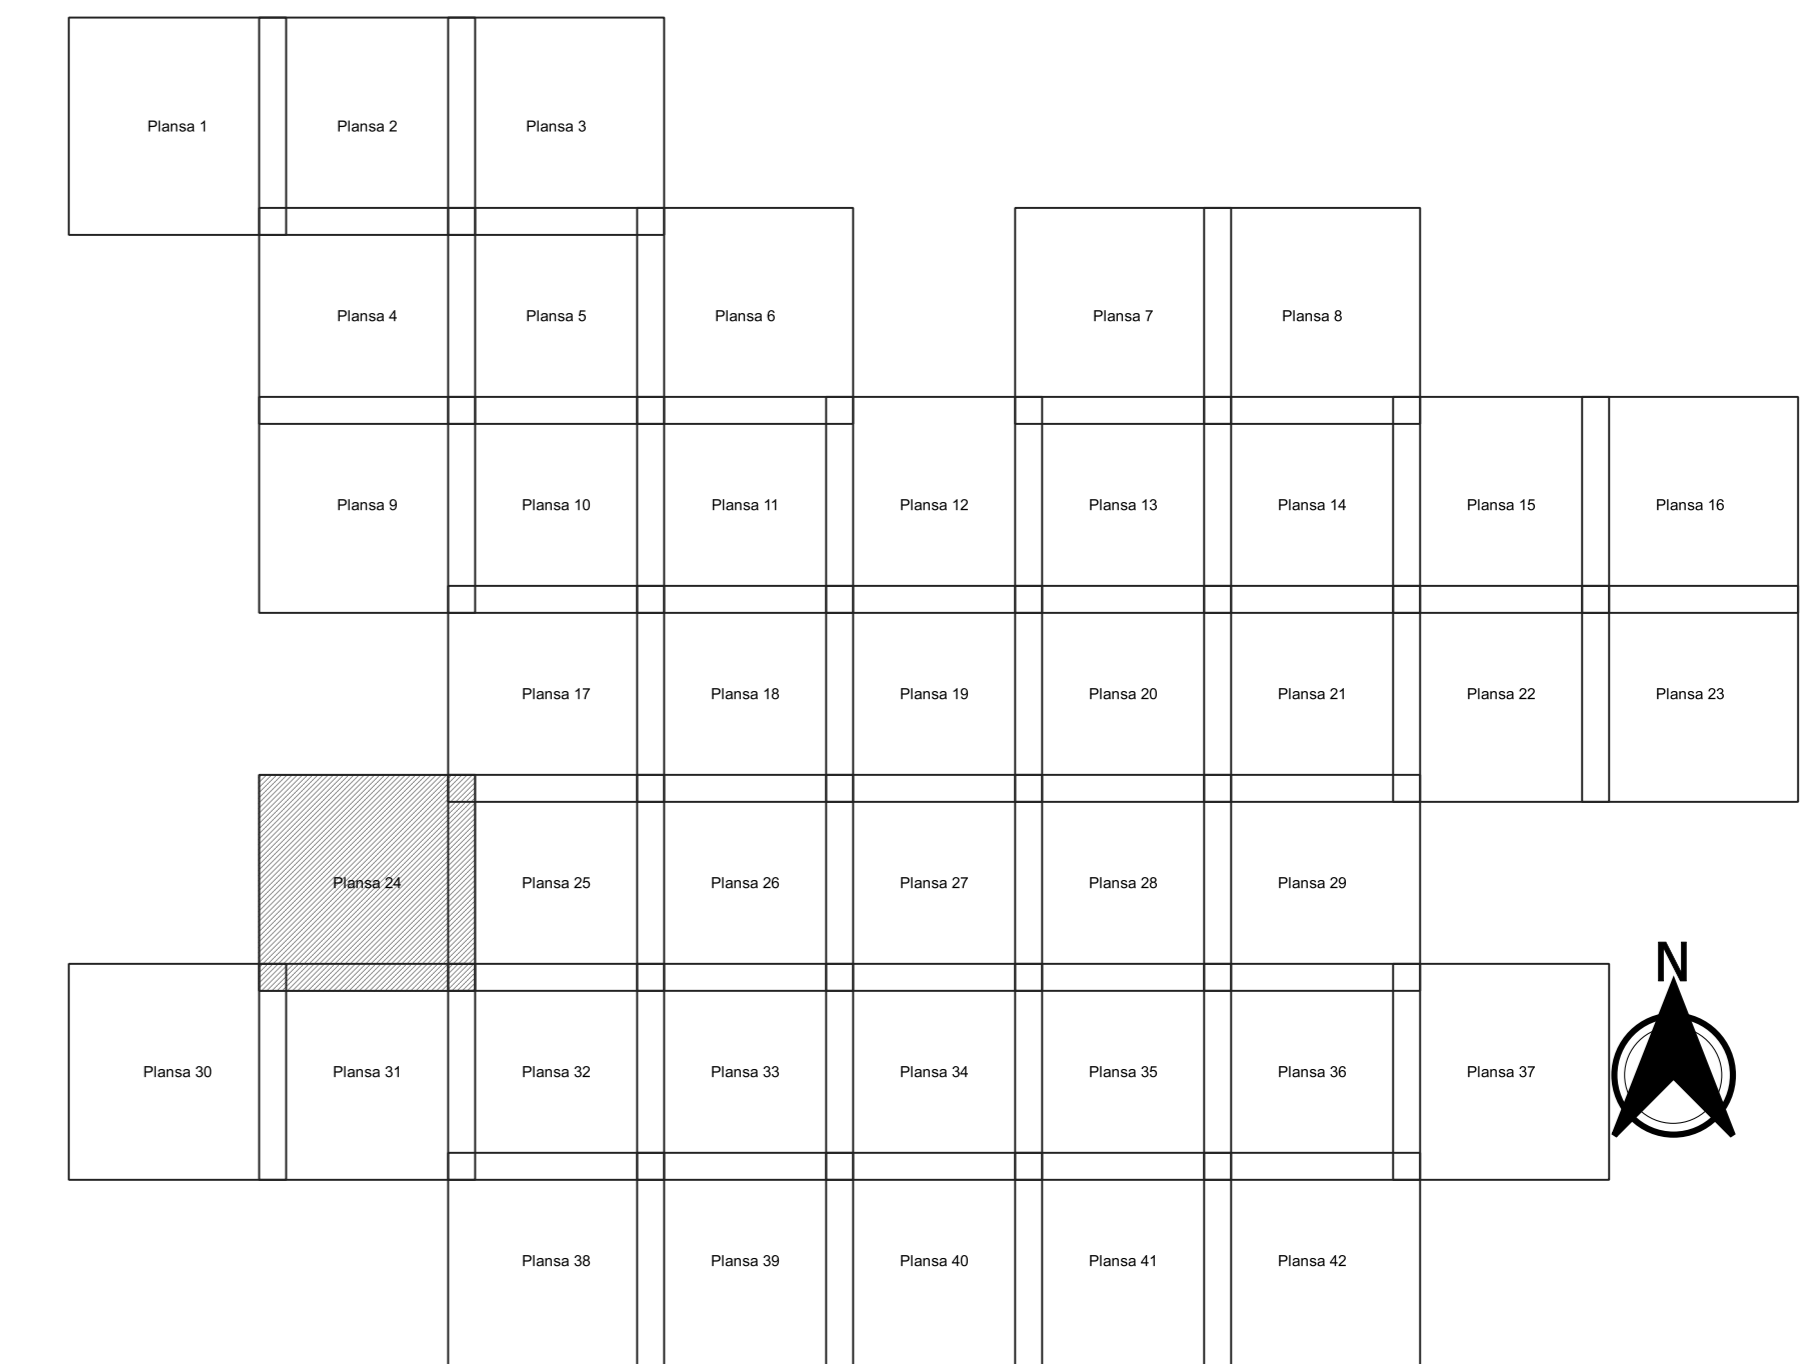

PLAN CADASTRAL
JUDEȚ CONSTANTA, UAT MIRCEA VODA
Sectorul Cadastral 0
Spre publicare
Scara 1:2000
Sistem de proiecție "STEREO '70"
- Plansa 24 -

Schița de racordare a planșelor

- Legendă**
- Limită sector
 - Limită UAT
 - Limită intravilan
 - Limită imobil
 - Limită construcții
 - 0 Număr sector
 - 6949 Număr imobil
 - 7345-C1 Număr construcții
 - DE 2131 Toponimie

Schița dispunerii sectorului cadastral

Proiectant
 Ing. GHEORGHE CALABREȘU
 Ing. NELIU-ALEXANDRU NEA
 Desenat