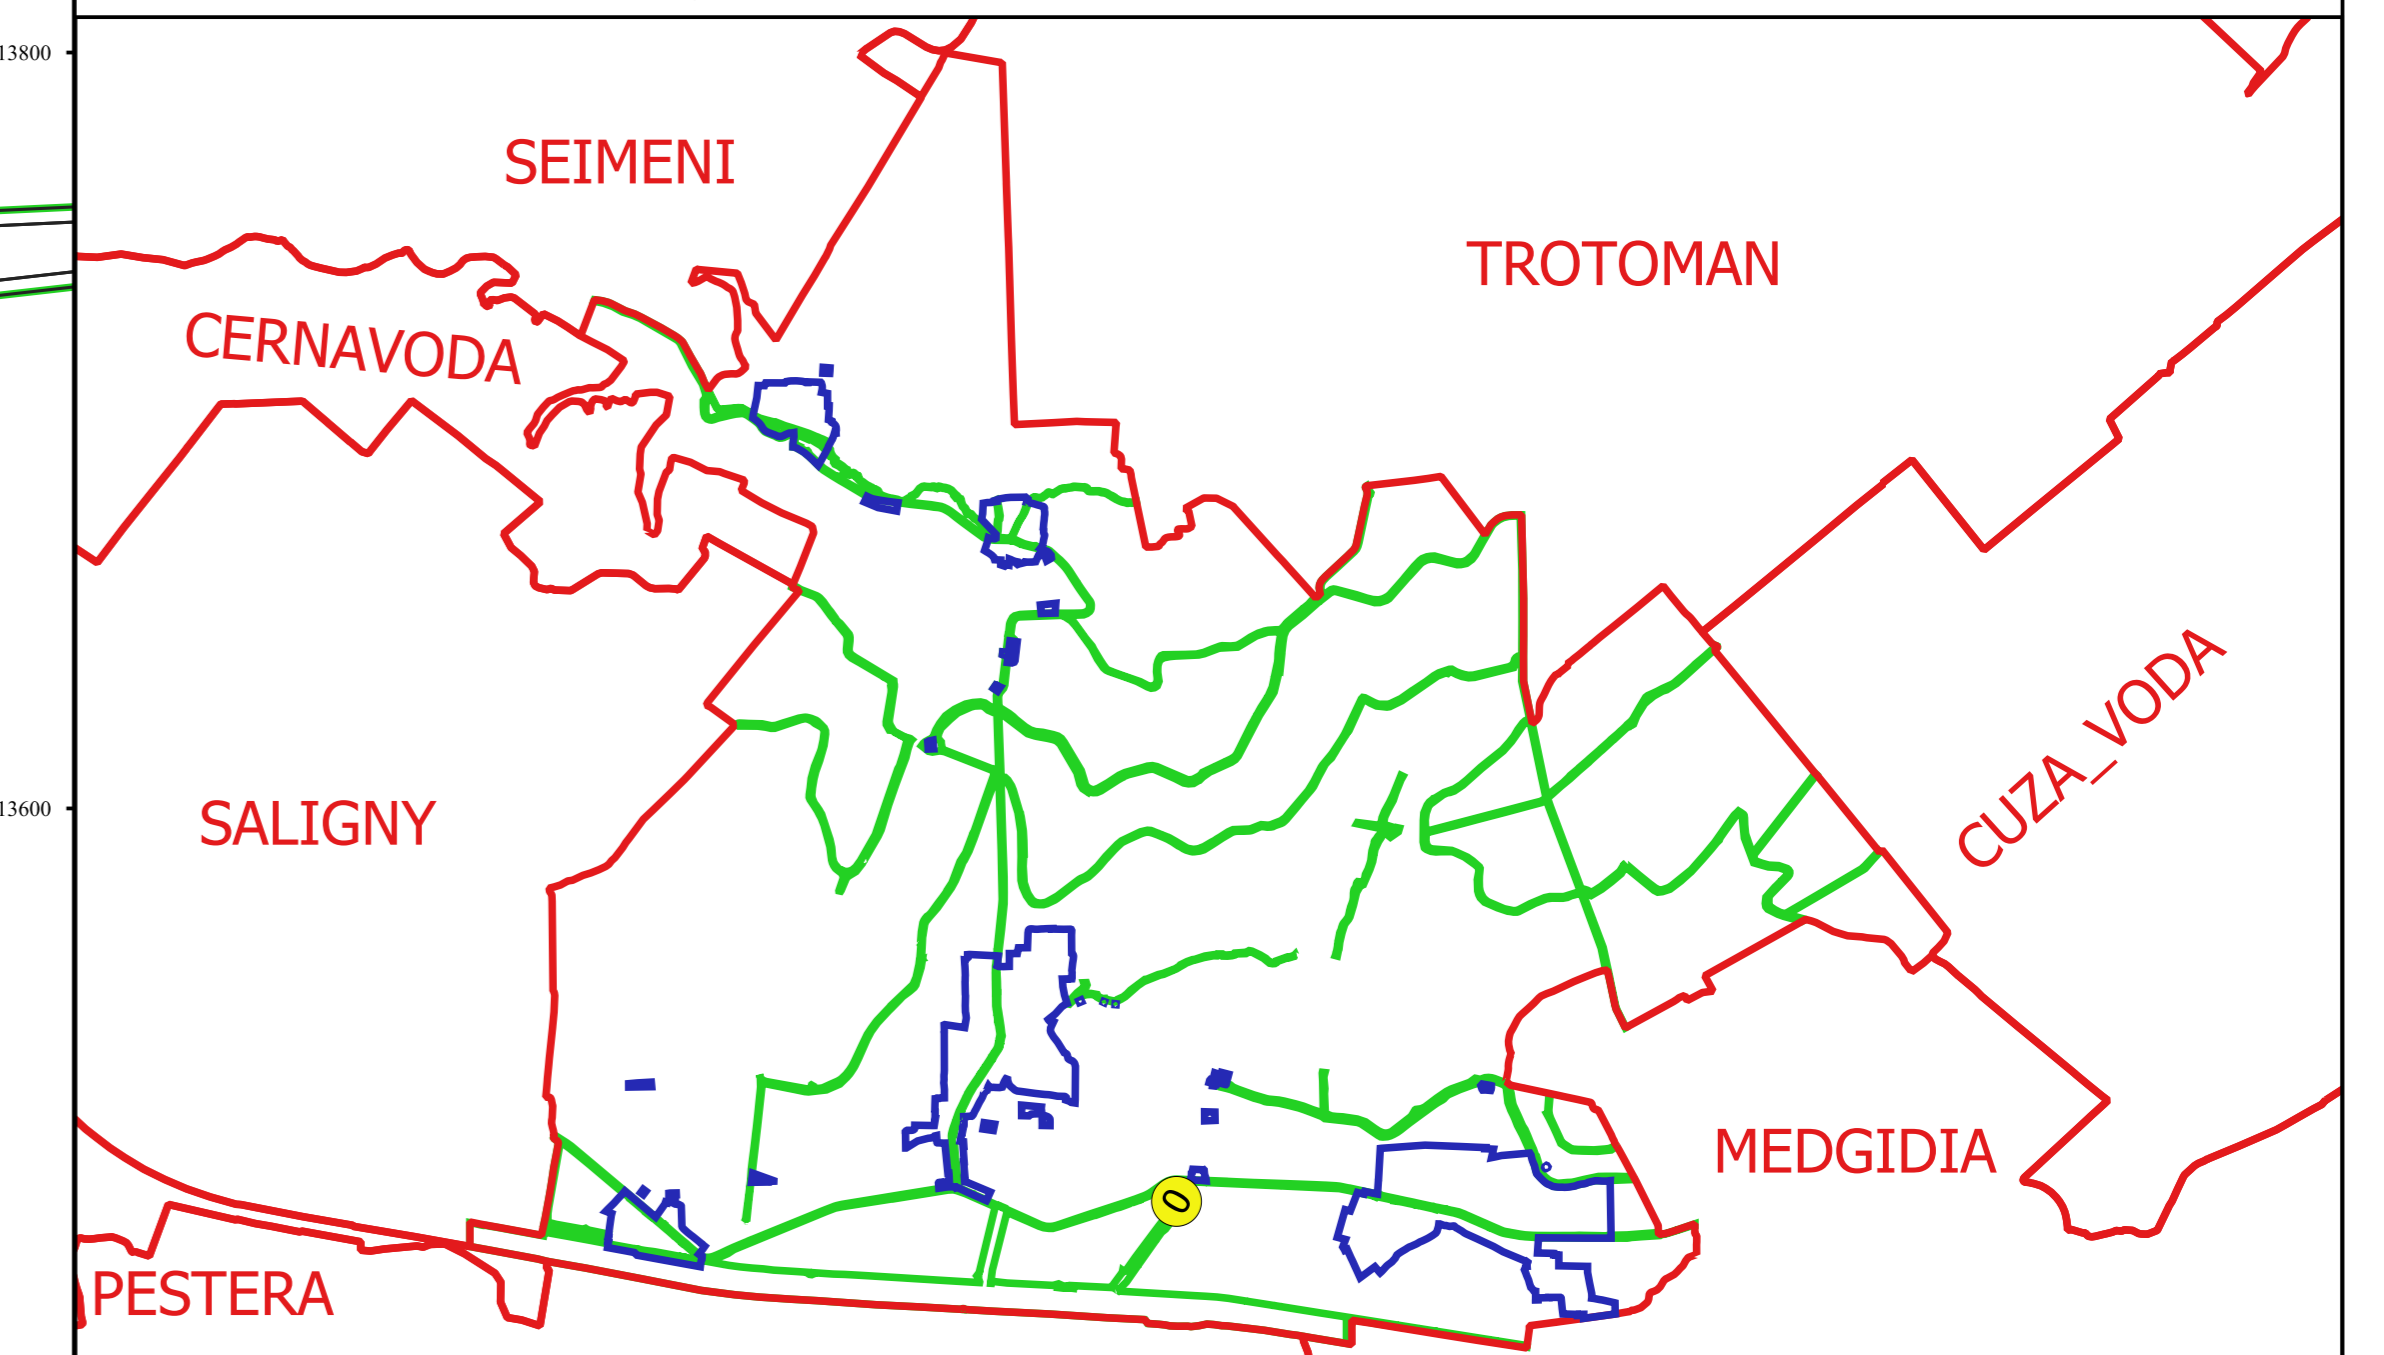

PLAN CADASTRAL
JUDEȚ CONSTANTA, UAT MIRCEA VODA
Sectorul Cadastral 0
Spre publicare
Scara 1:2000
Sistem de proiecție "STEREO '70"
- Plansa 24 -

Schița de racordare a planșelor

- Legendă**
- Limită sector
 - Limită UAT
 - Limită intravilan
 - Limită imobil
 - Limită construcții
 - 0 Număr sector
 - 6949 Număr imobil
 - 7345-C1 Număr construcții
 - DE 2131 Toponimie

Schița dispunerii sectorului cadastral

Proiectant
 Ing. GHEORGHE CALABREȘU
 Ing. NELIU-ALEXANDRU NEA
 Desenat