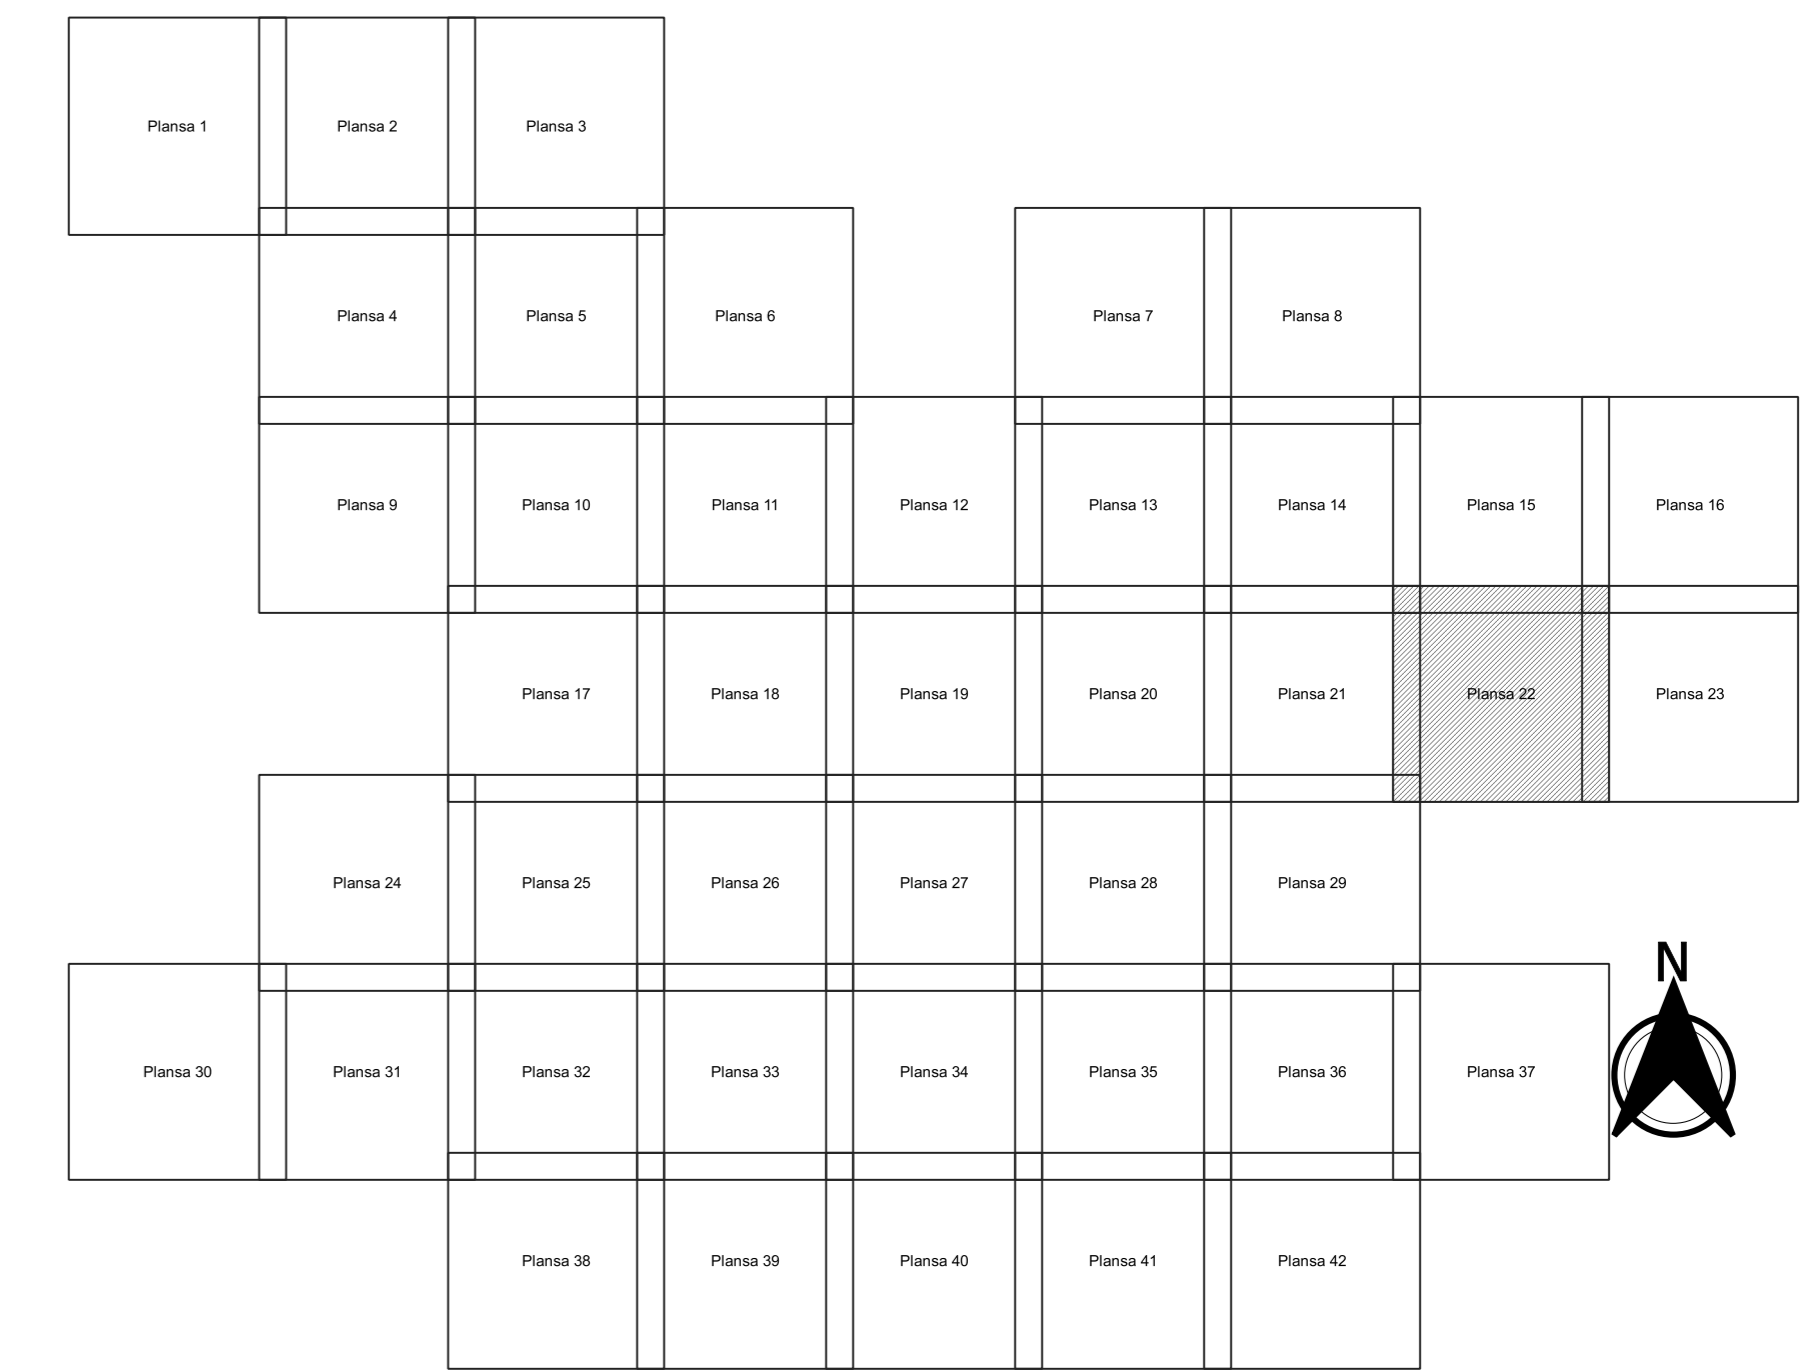

PLAN CADASTRAL
JUDEȚ CONSTANTA, UAT MIRCEA VODA
Sectorul Cadastral 0
Spre publicare
Scara 1:2000
Sistem de proiecție "STEREO '70"
- Plansa 22 -

Schița de racordare a planșelor

- Legendă**
- Limită sector
 - Limită UAT
 - Limită intravilan
 - Limită imobil
 - Limită construcții
 - 0 Număr sector
 - 6933 Număr imobil
 - 7345-C1 Număr construcții
 - DE 2131 Toponimie

Schița dispunerii sectorului cadastral

Proiectant
 Ing. GHEORGHE CĂLĂBREȘU
 Ing. NELIU ALEXANDRU NEA
 Desenat