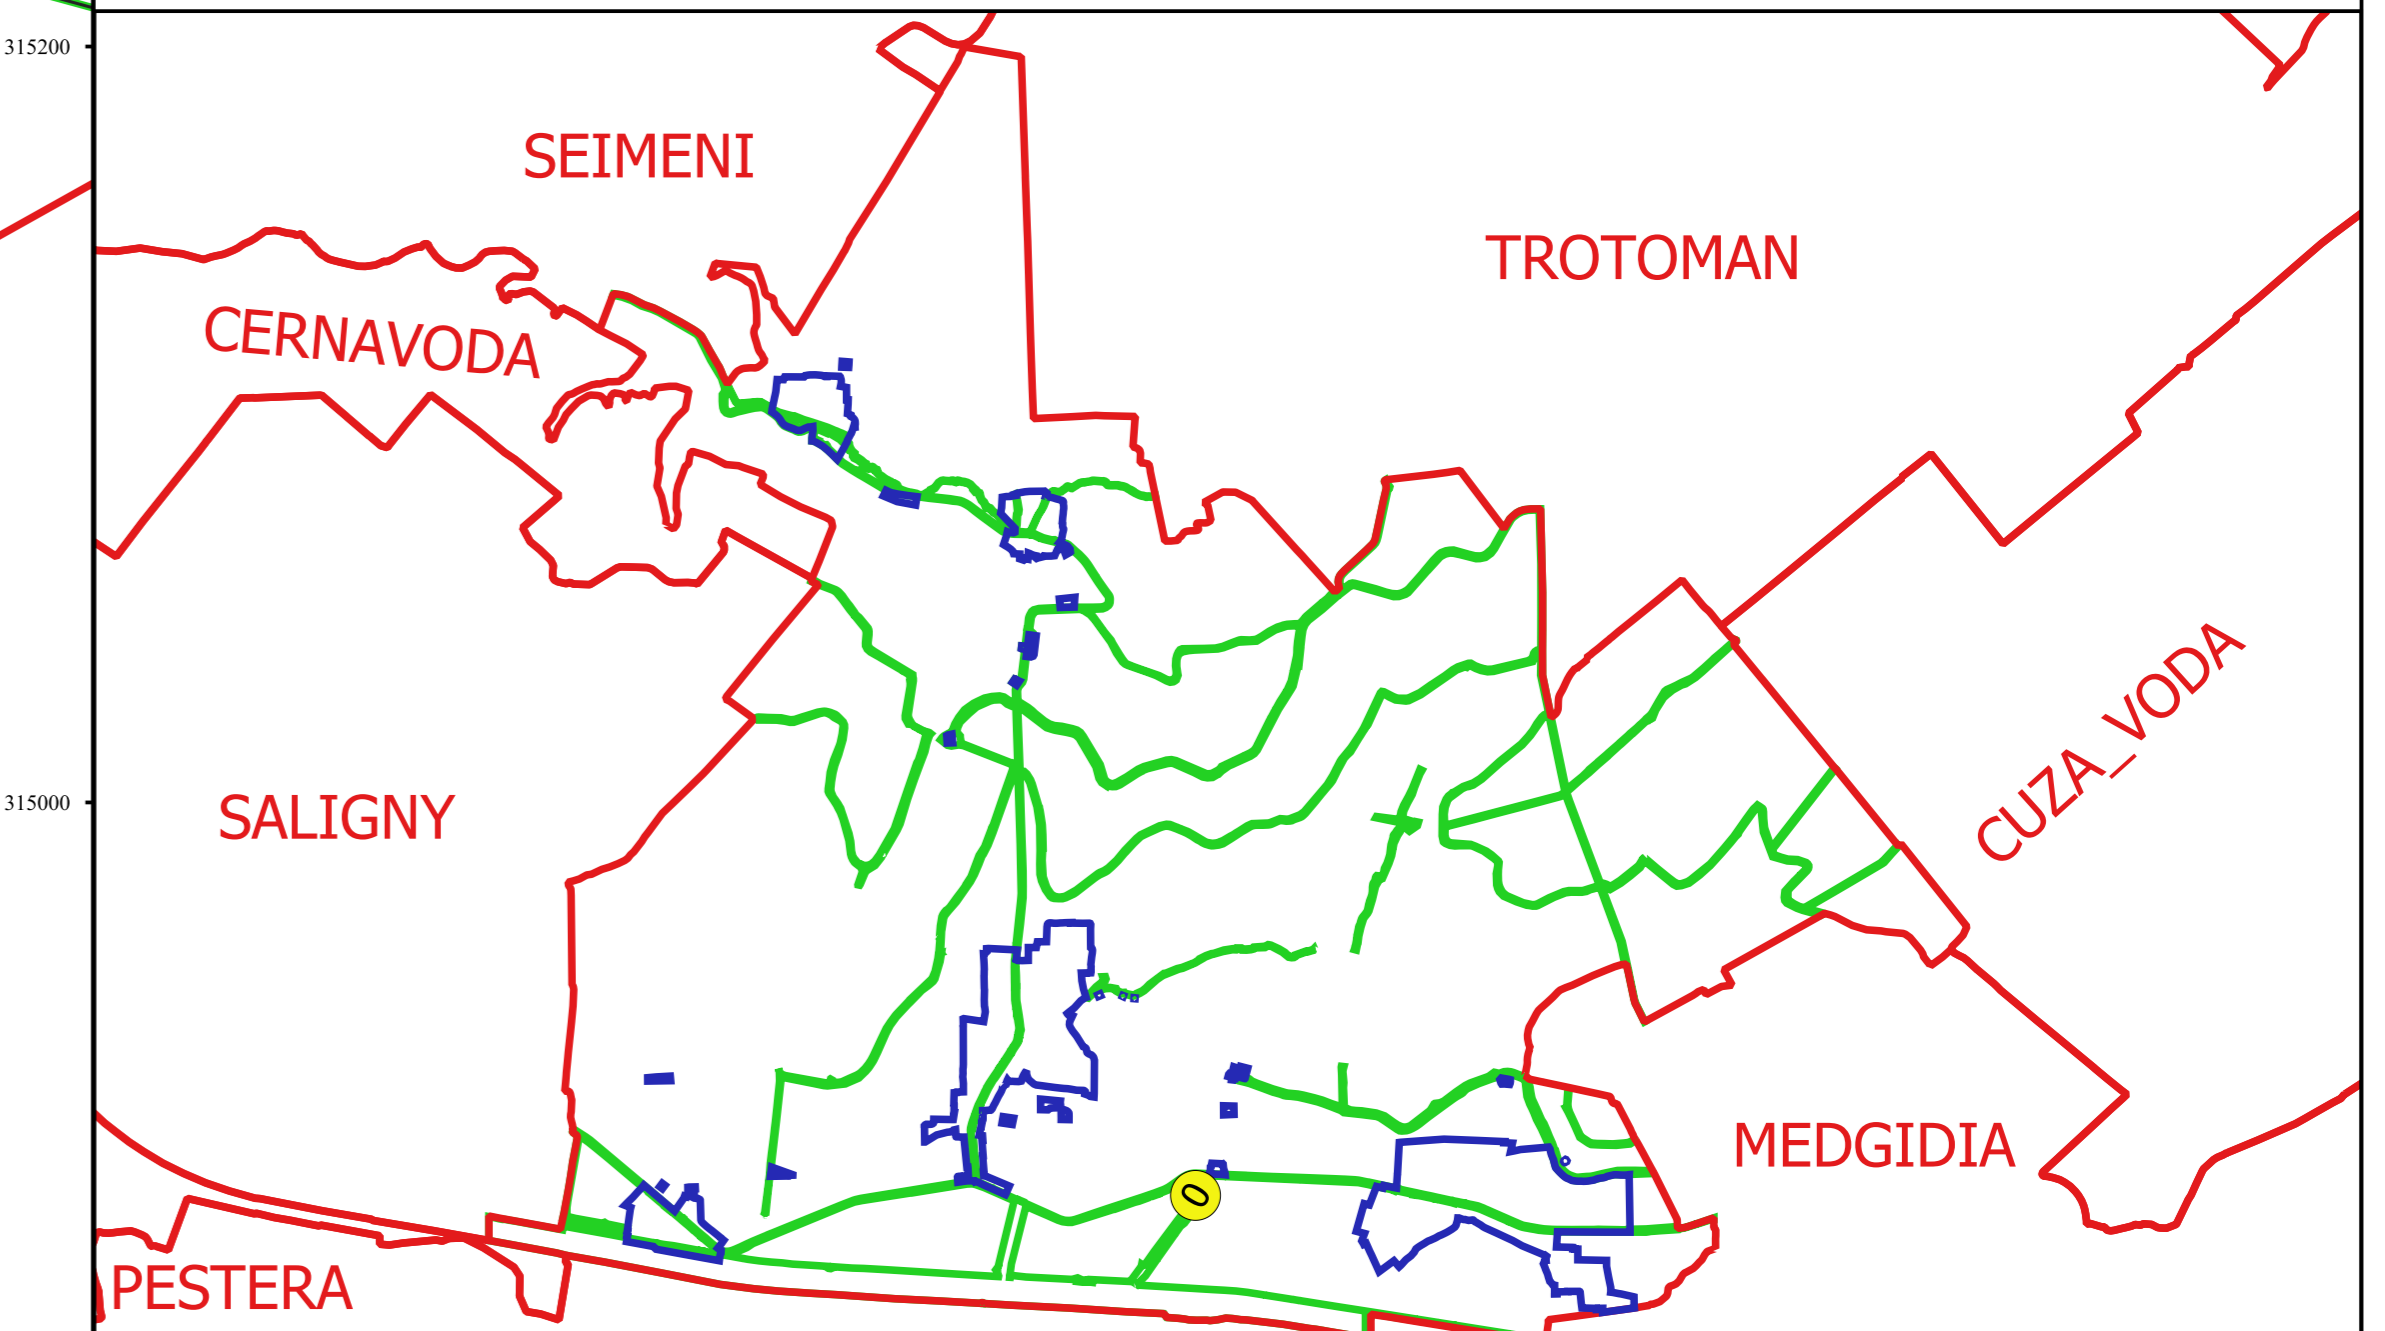

PLAN CADASTRAL
JUDEȚ CONSTANTA, UAT MIRCEA VODA
Sectorul Cadastral 0
Spre publicare
Scara 1:2000
Sistem de proiecție "STEREO '70"
- Plansa 22 -

Schița de racordare a planșelor

- Legendă**
- Limită sector
 - Limită UAT
 - Limită intravilan
 - Limită imobil
 - Limită construcții
 - 0 Număr sector
 - 6933 Număr imobil
 - 7345-C1 Număr construcții
 - DE 2131 Toponimie

Schița dispunerii sectorului cadastral

Proiectant
 Ing. GHEORGHE CĂLĂBREȘU
 Ing. NELIU ALEXANDRU NEA
 Desenat