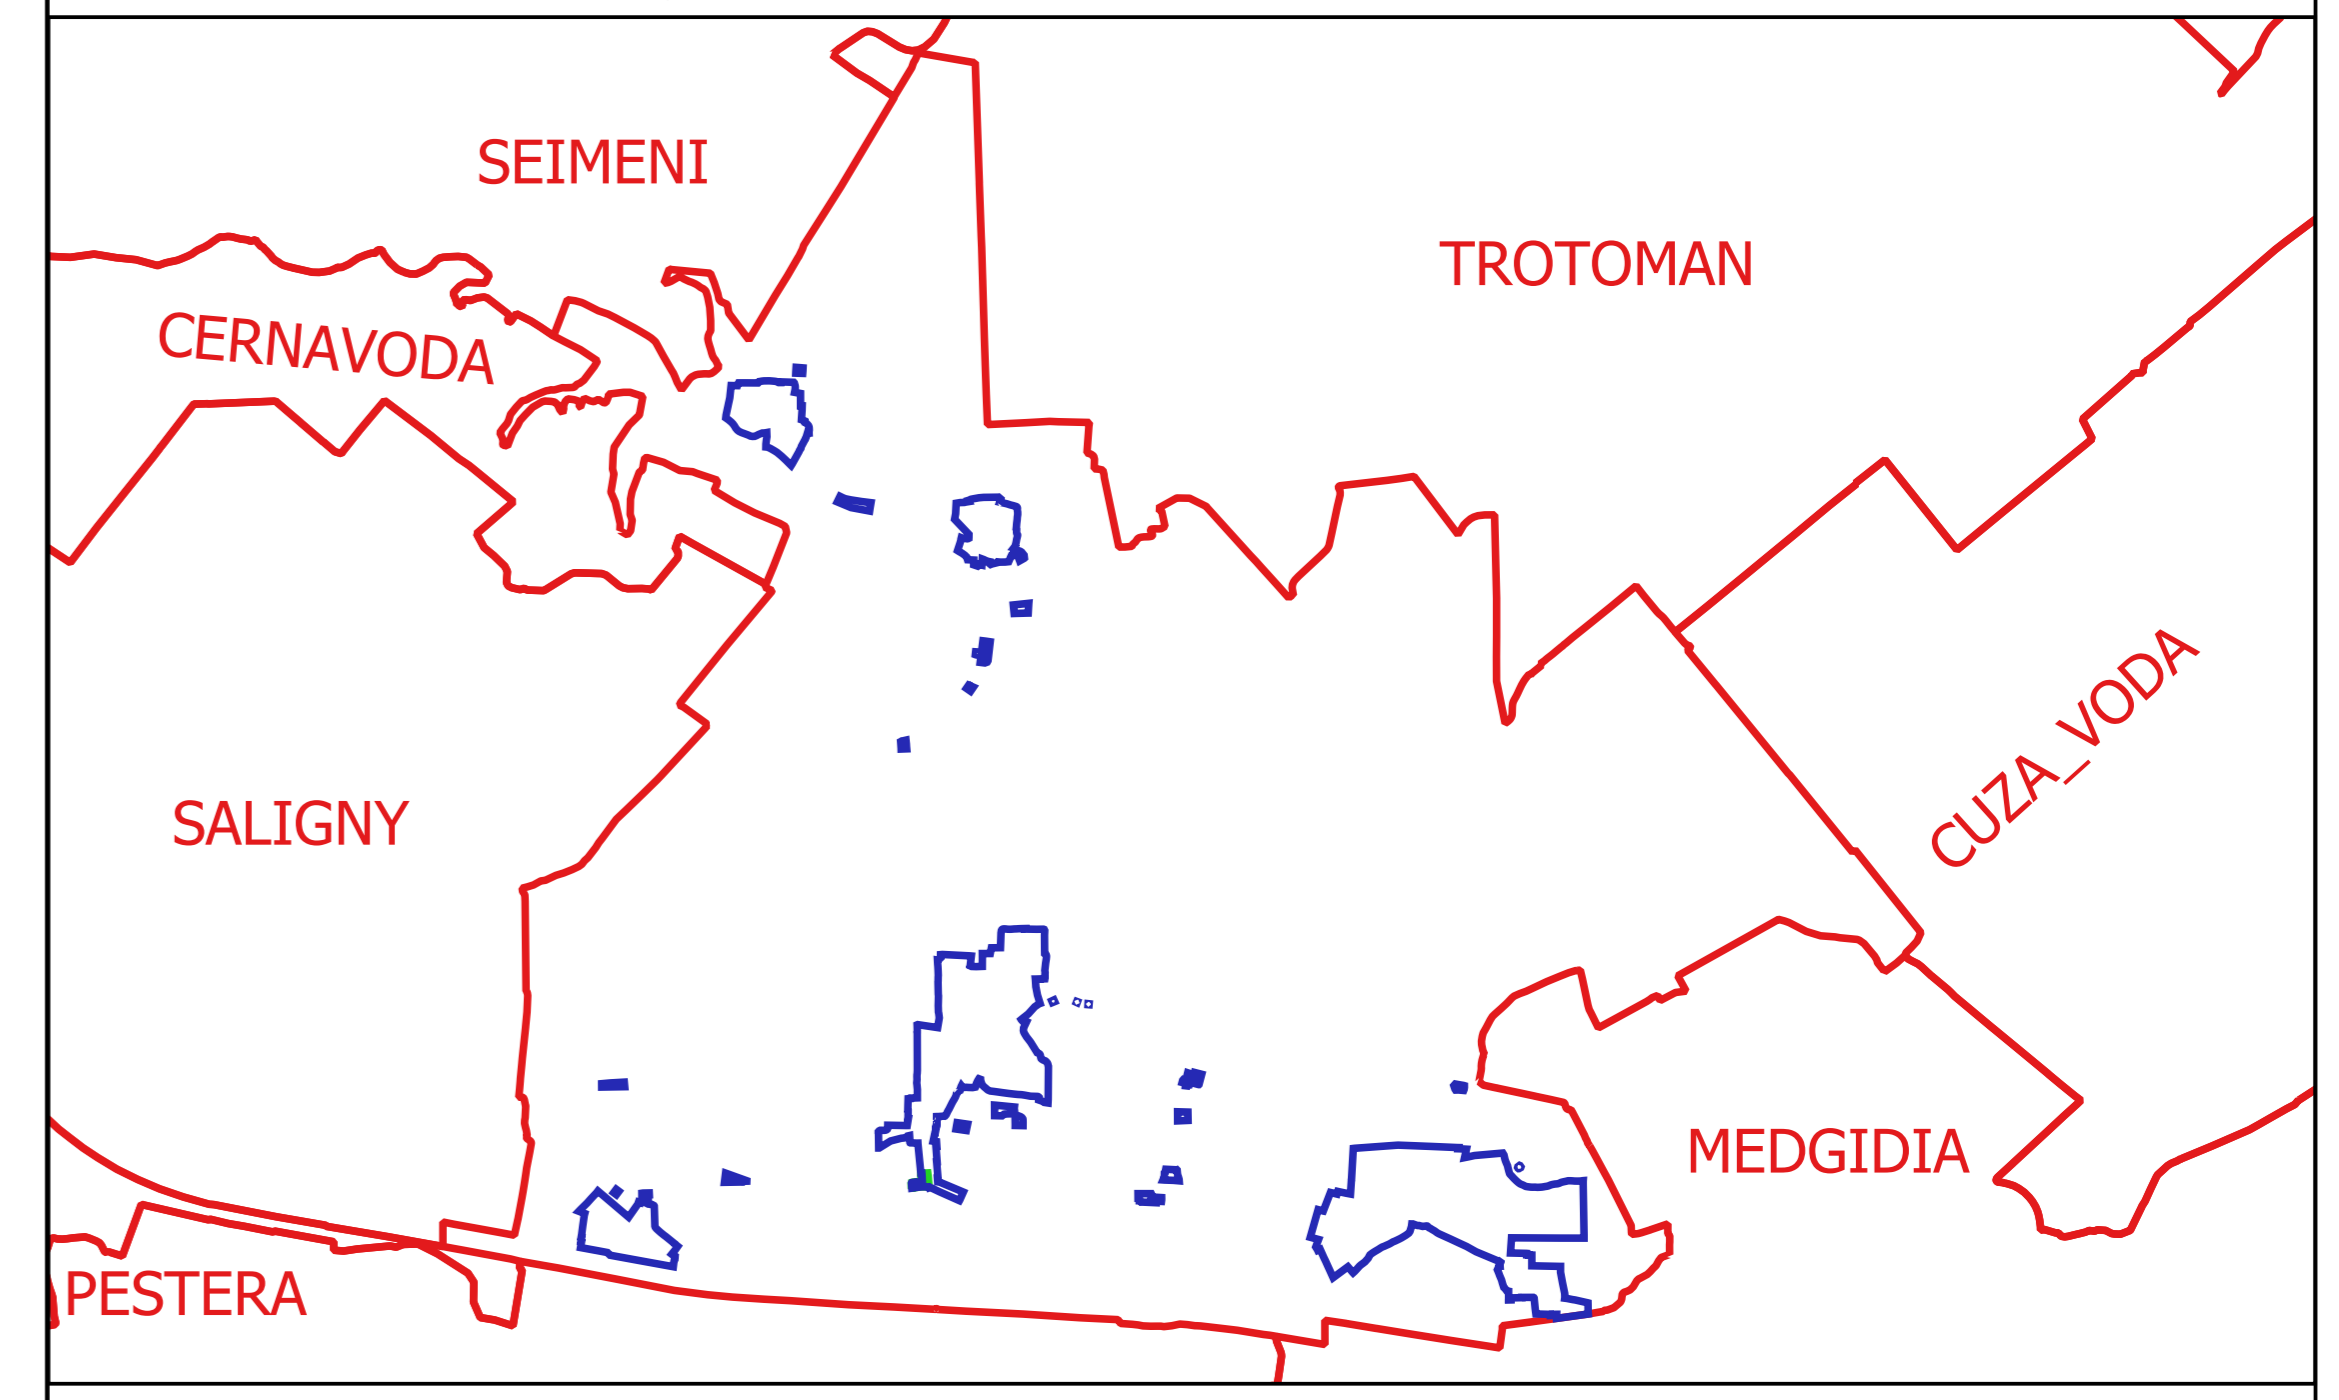

PLAN CADASTRAL
JUDEȚ CONSTANTA, UAT MIRCEA VODA
Sectorul Cadastral 59
Spre publicare
Scara 1:1000
Sistem de proiecție "STEREO '70"
- Plansa 1 -

Schița de racordare a planșelor

Plansa 1

- Legendă**
- Limită sector
 - Limită UAT
 - Limită intravilan
 - Limită imobil
 - Limită construcții
 - 59 Număr sector
 - 3 Numar_administrativ
 - 5960 Număr imobil
 - 5960-C1 Număr construcții
 - DN 22C Toponimie

Schița dispunerii sectorului cadastral

Proiectant
 Ing. SILVIU ALEXANDRU NEA
 Data: _____