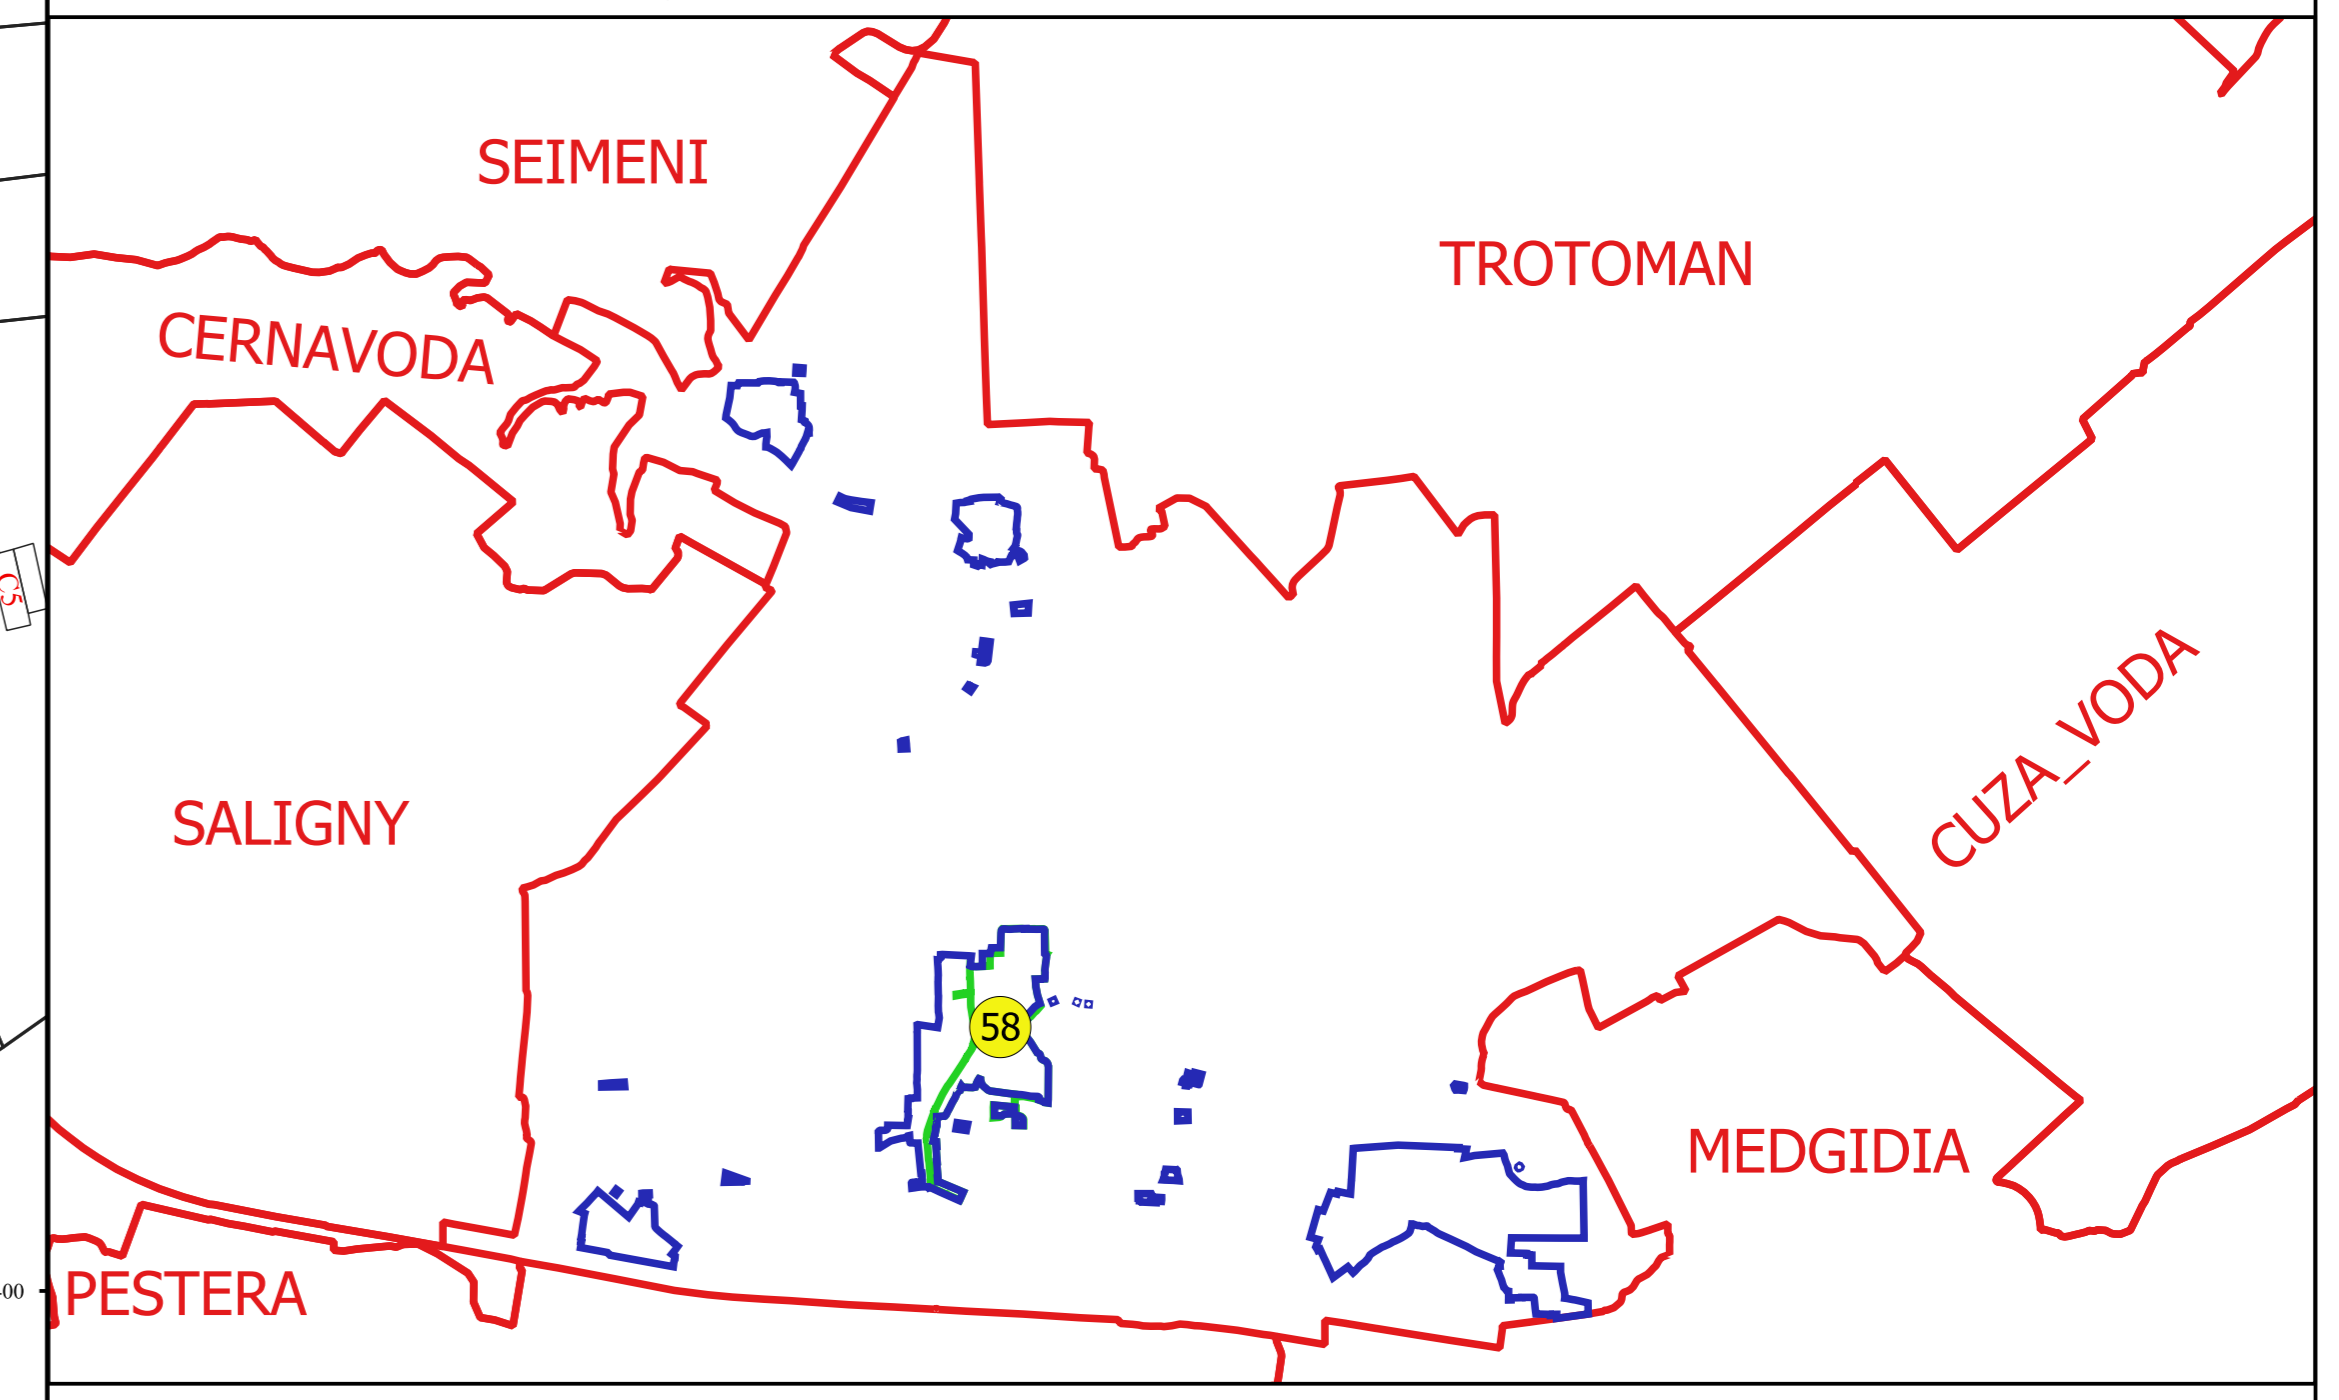

Schița dispunerii sectorului cadastral

Proiectant
INCALZIRE CADASTRU SRL
INCALZIRE CADASTRU SRL
INCALZIRE CADASTRU SRL