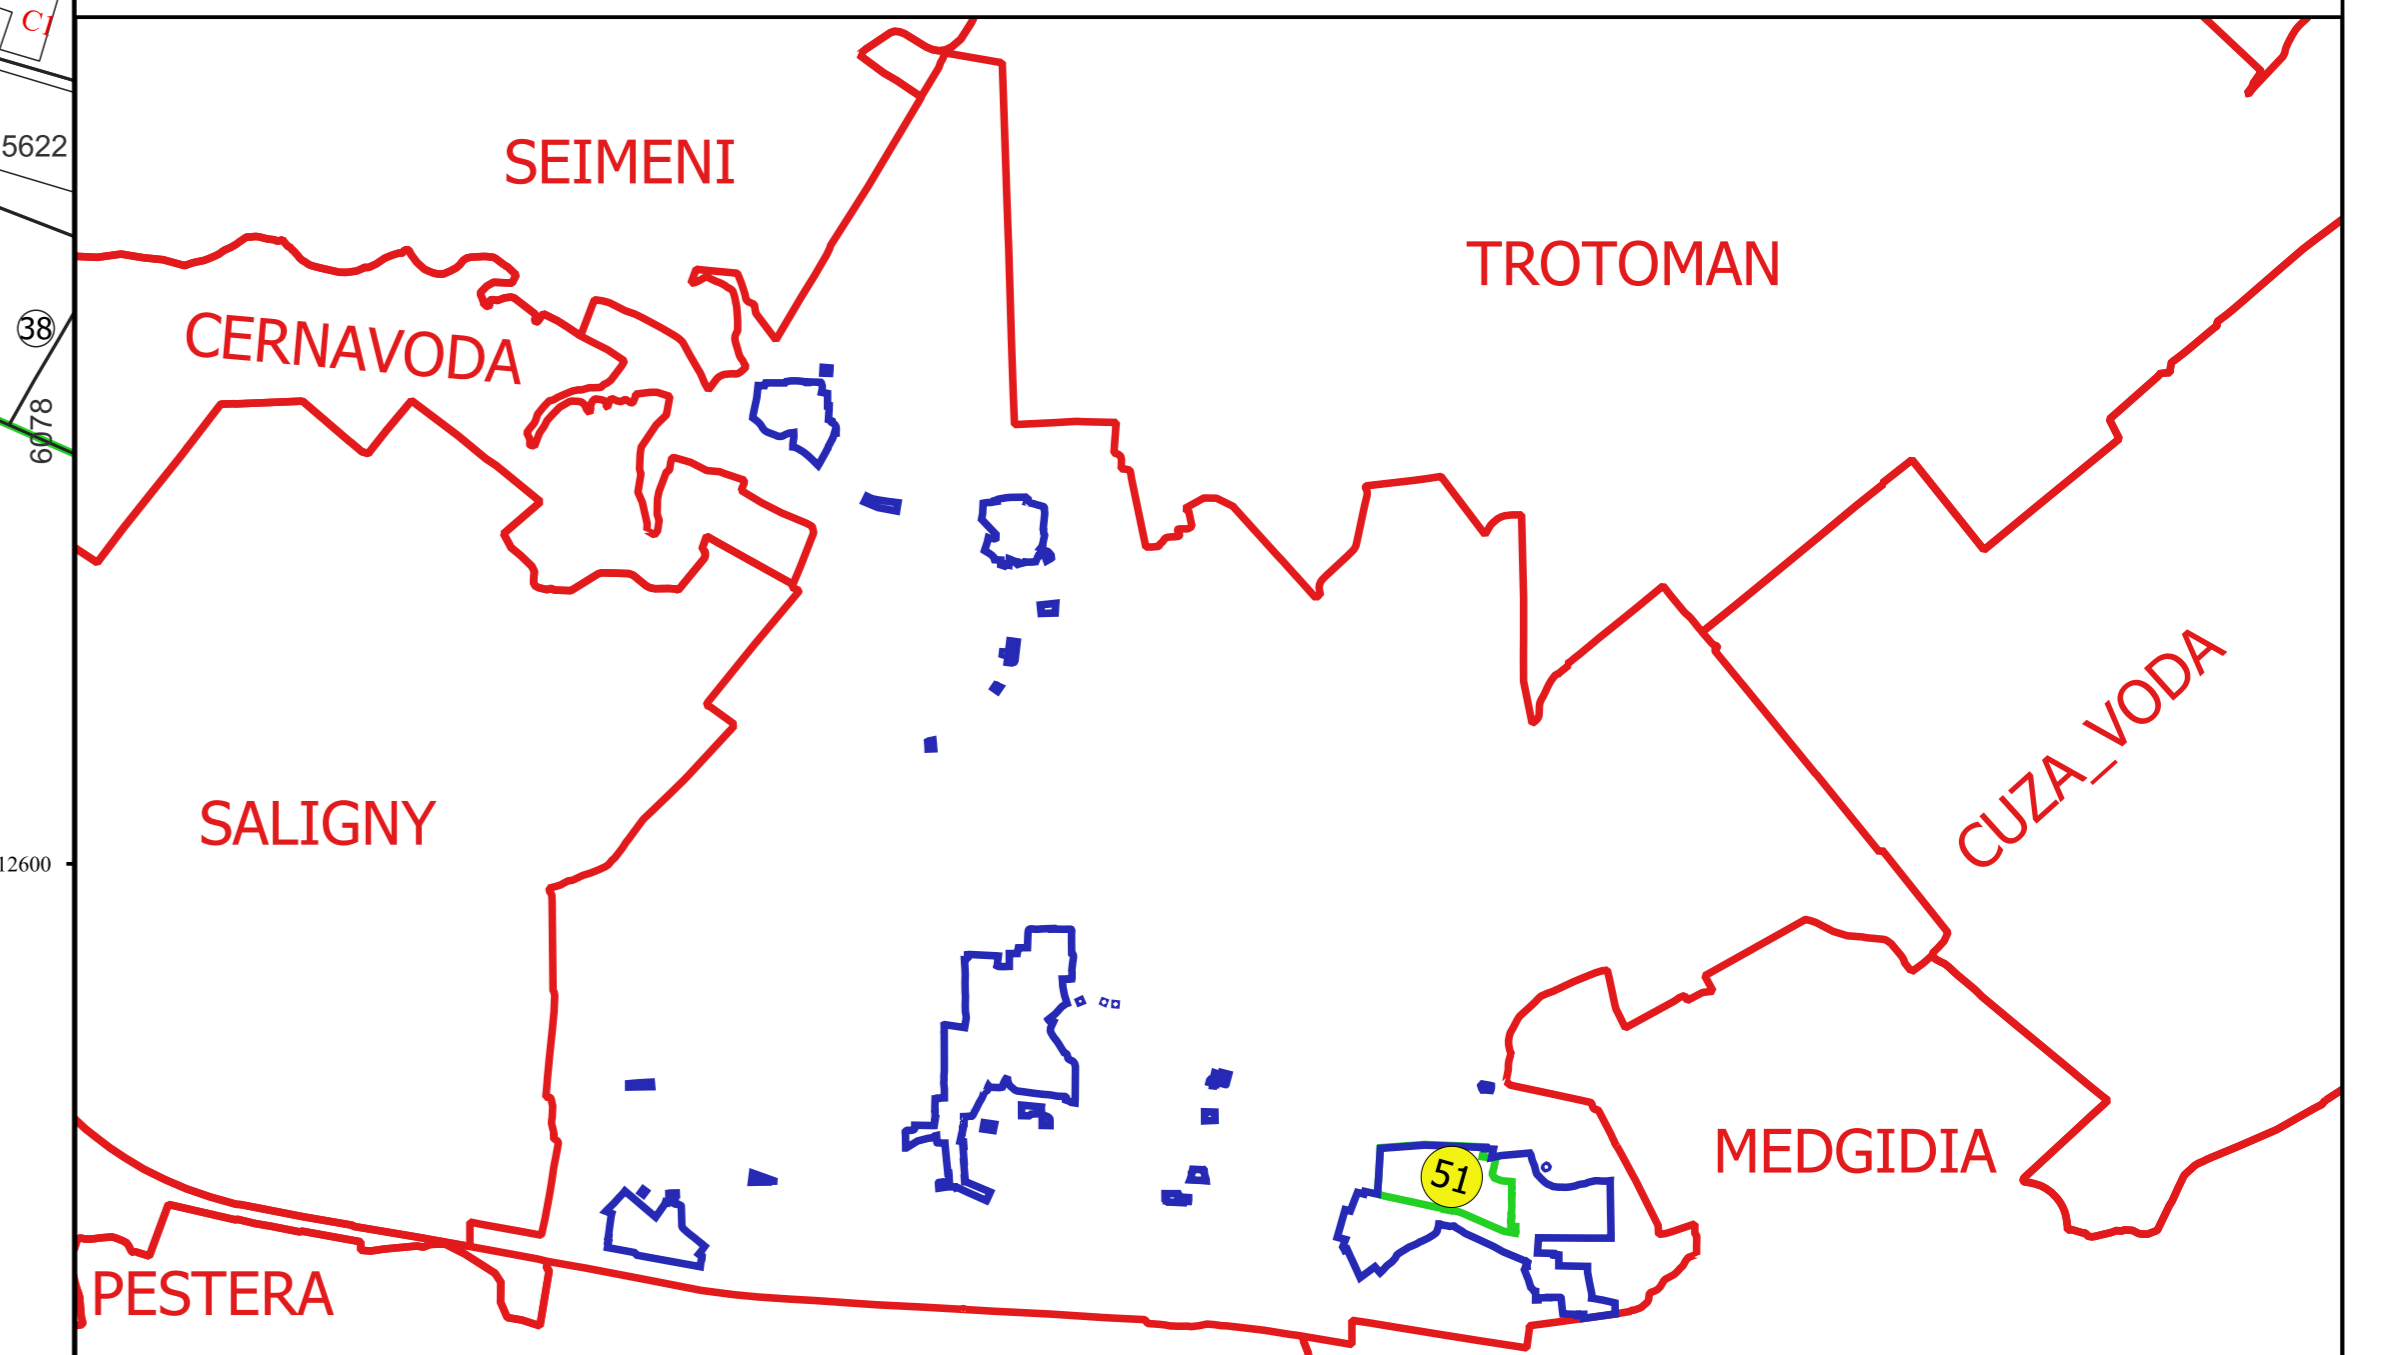

Schița dispunerii sectorului cadastral

Proiectat de
SC CADASTRU CONSTANTA
Ing. NELIU ALEXANDRU NEIU
08/2022