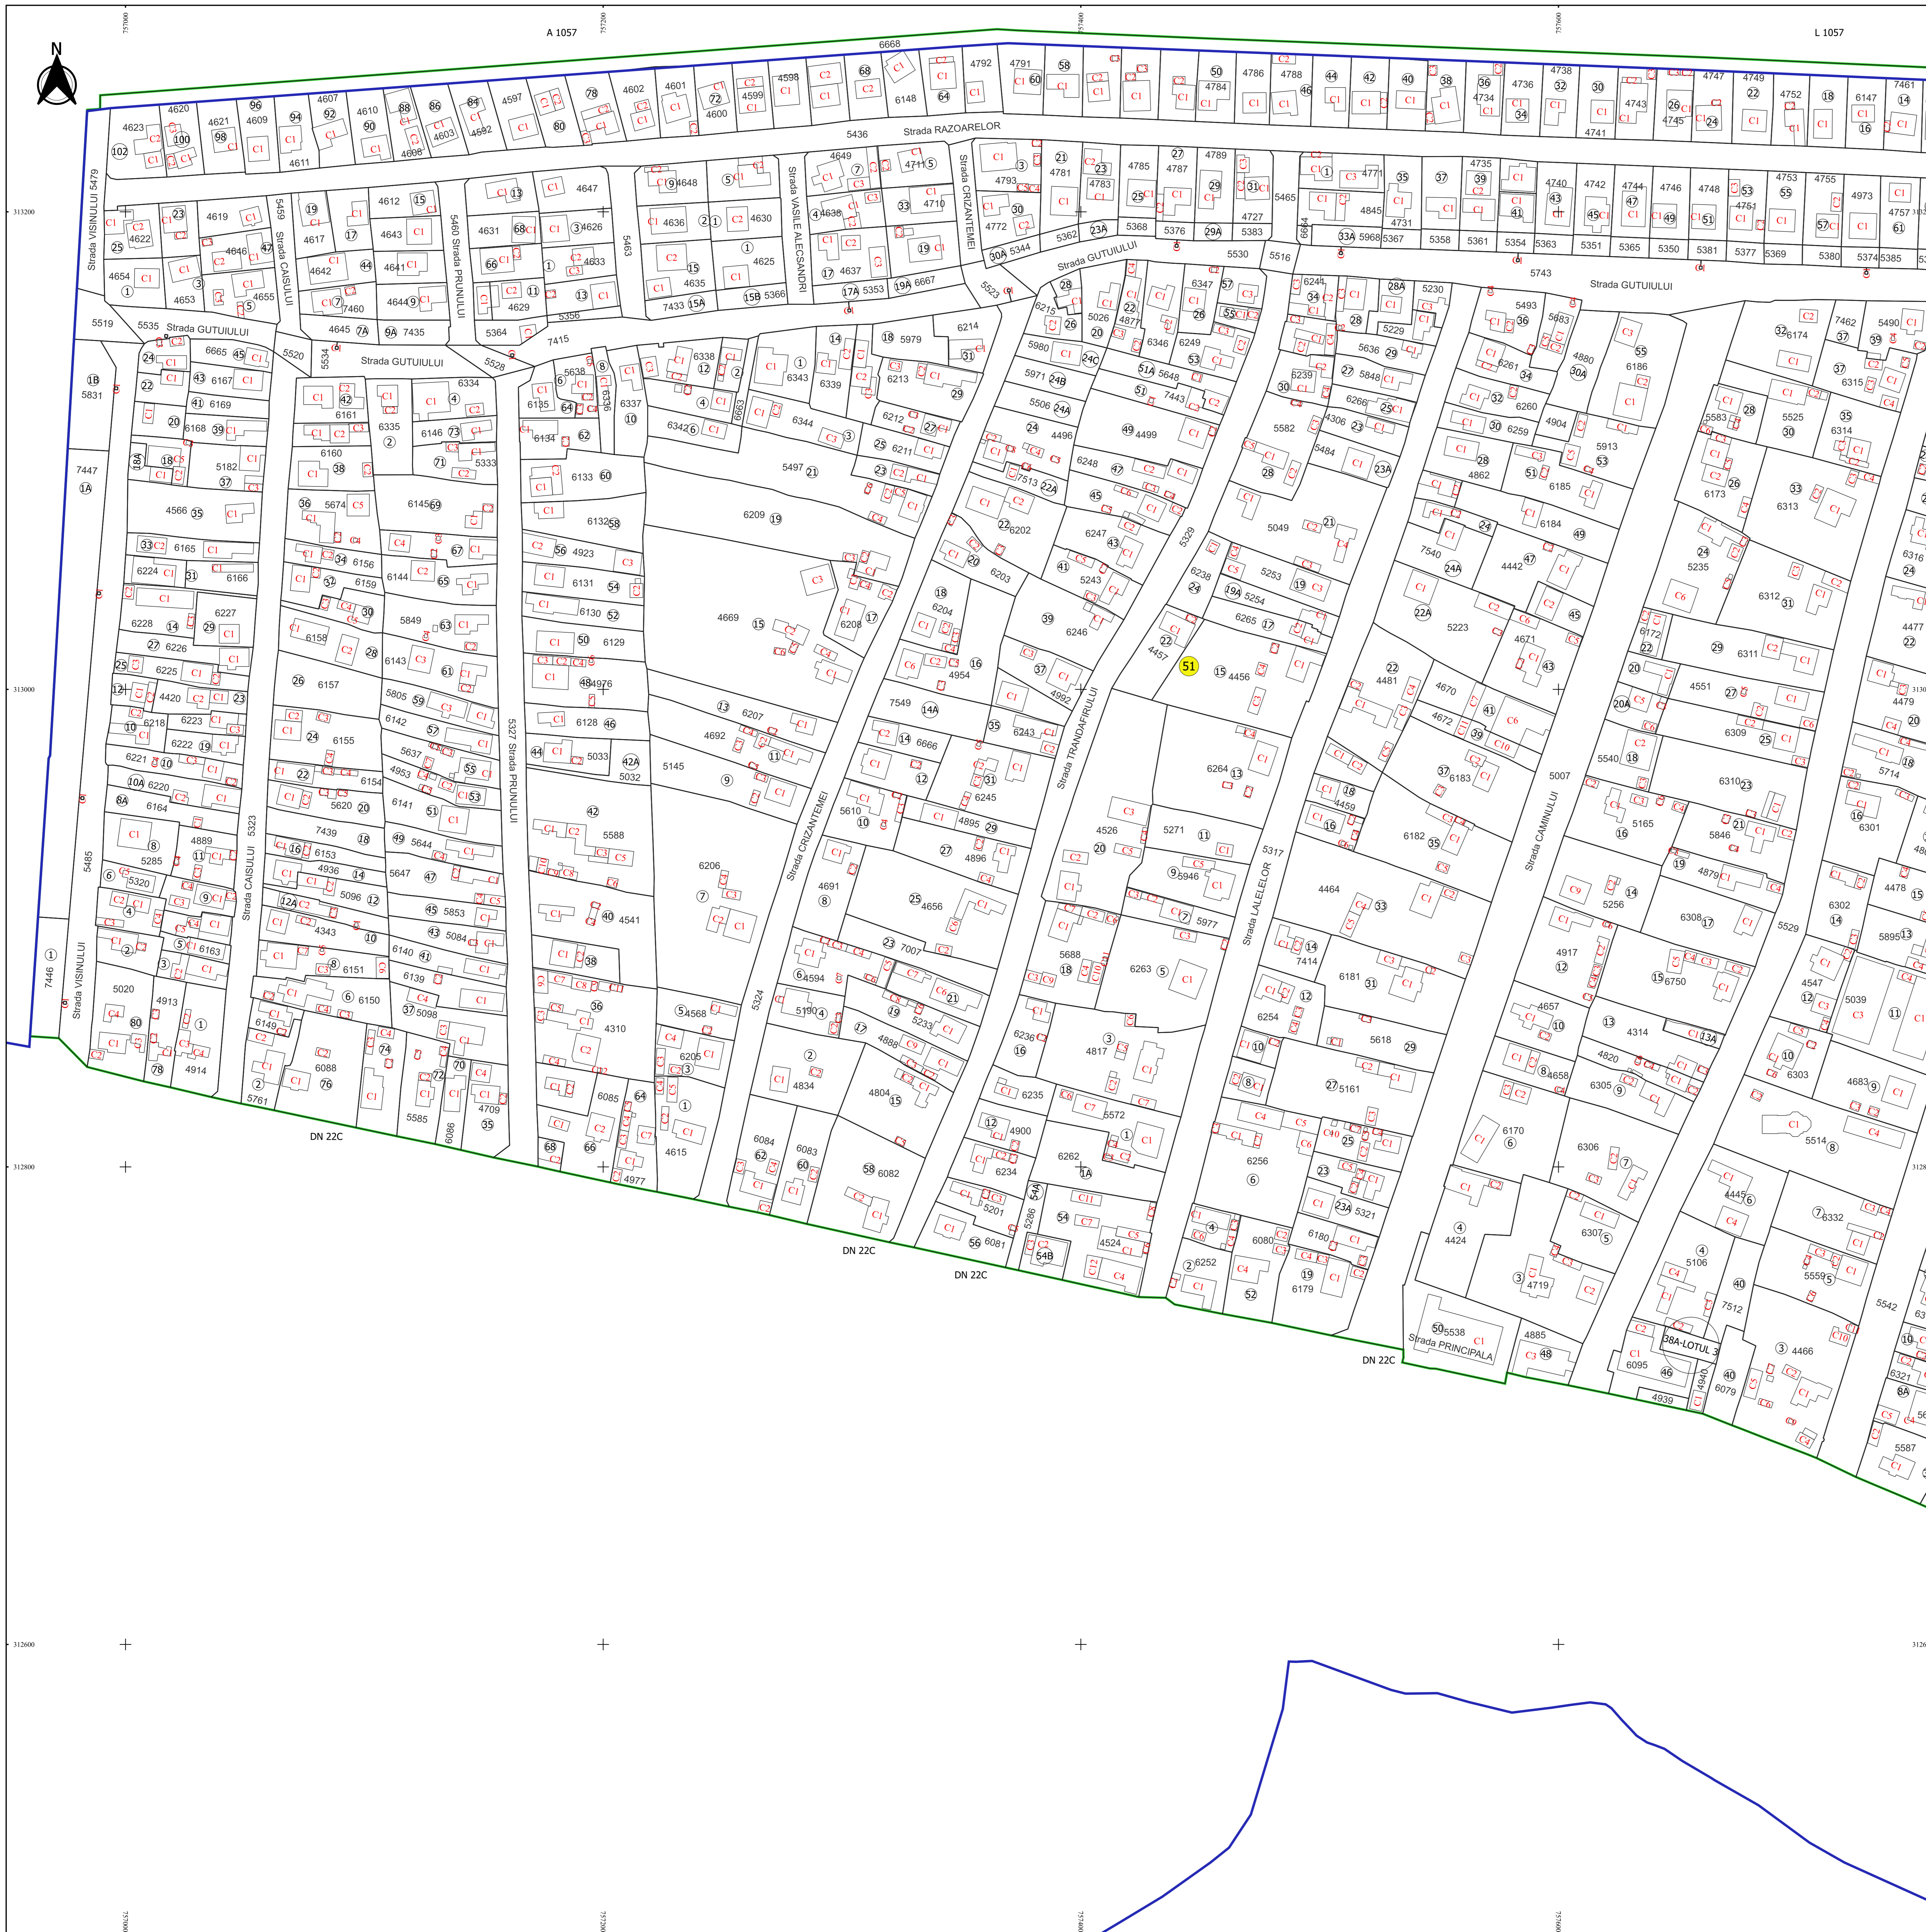

PLAN CADASTRAL
JUDEȚ CONSTANTA, UAT MIRCEA VODA
Sectorul Cadastral 51
Spre publicare
Scara 1:1000
Sistem de proiectie "STEREO '70"
- Plansa 1 -

Schița de racordare a planșelor

- Legendă**
- Limită sector
 - Limită UAT
 - Limită intravilan
 - Limită imobil
 - Limită construcții
 - 51 Număr sector
 - 18 Numar_administrativ
 - 6309 Număr imobil
 - 6309-C1 Număr construcții
 - A 1002 Toponimie

Schița dispunerii sectorului cadastral

Proiectat de
 SC CADASTRU CONSTANTA
 Ing. NELIU ALEXANDRU NEIU
 08/2022