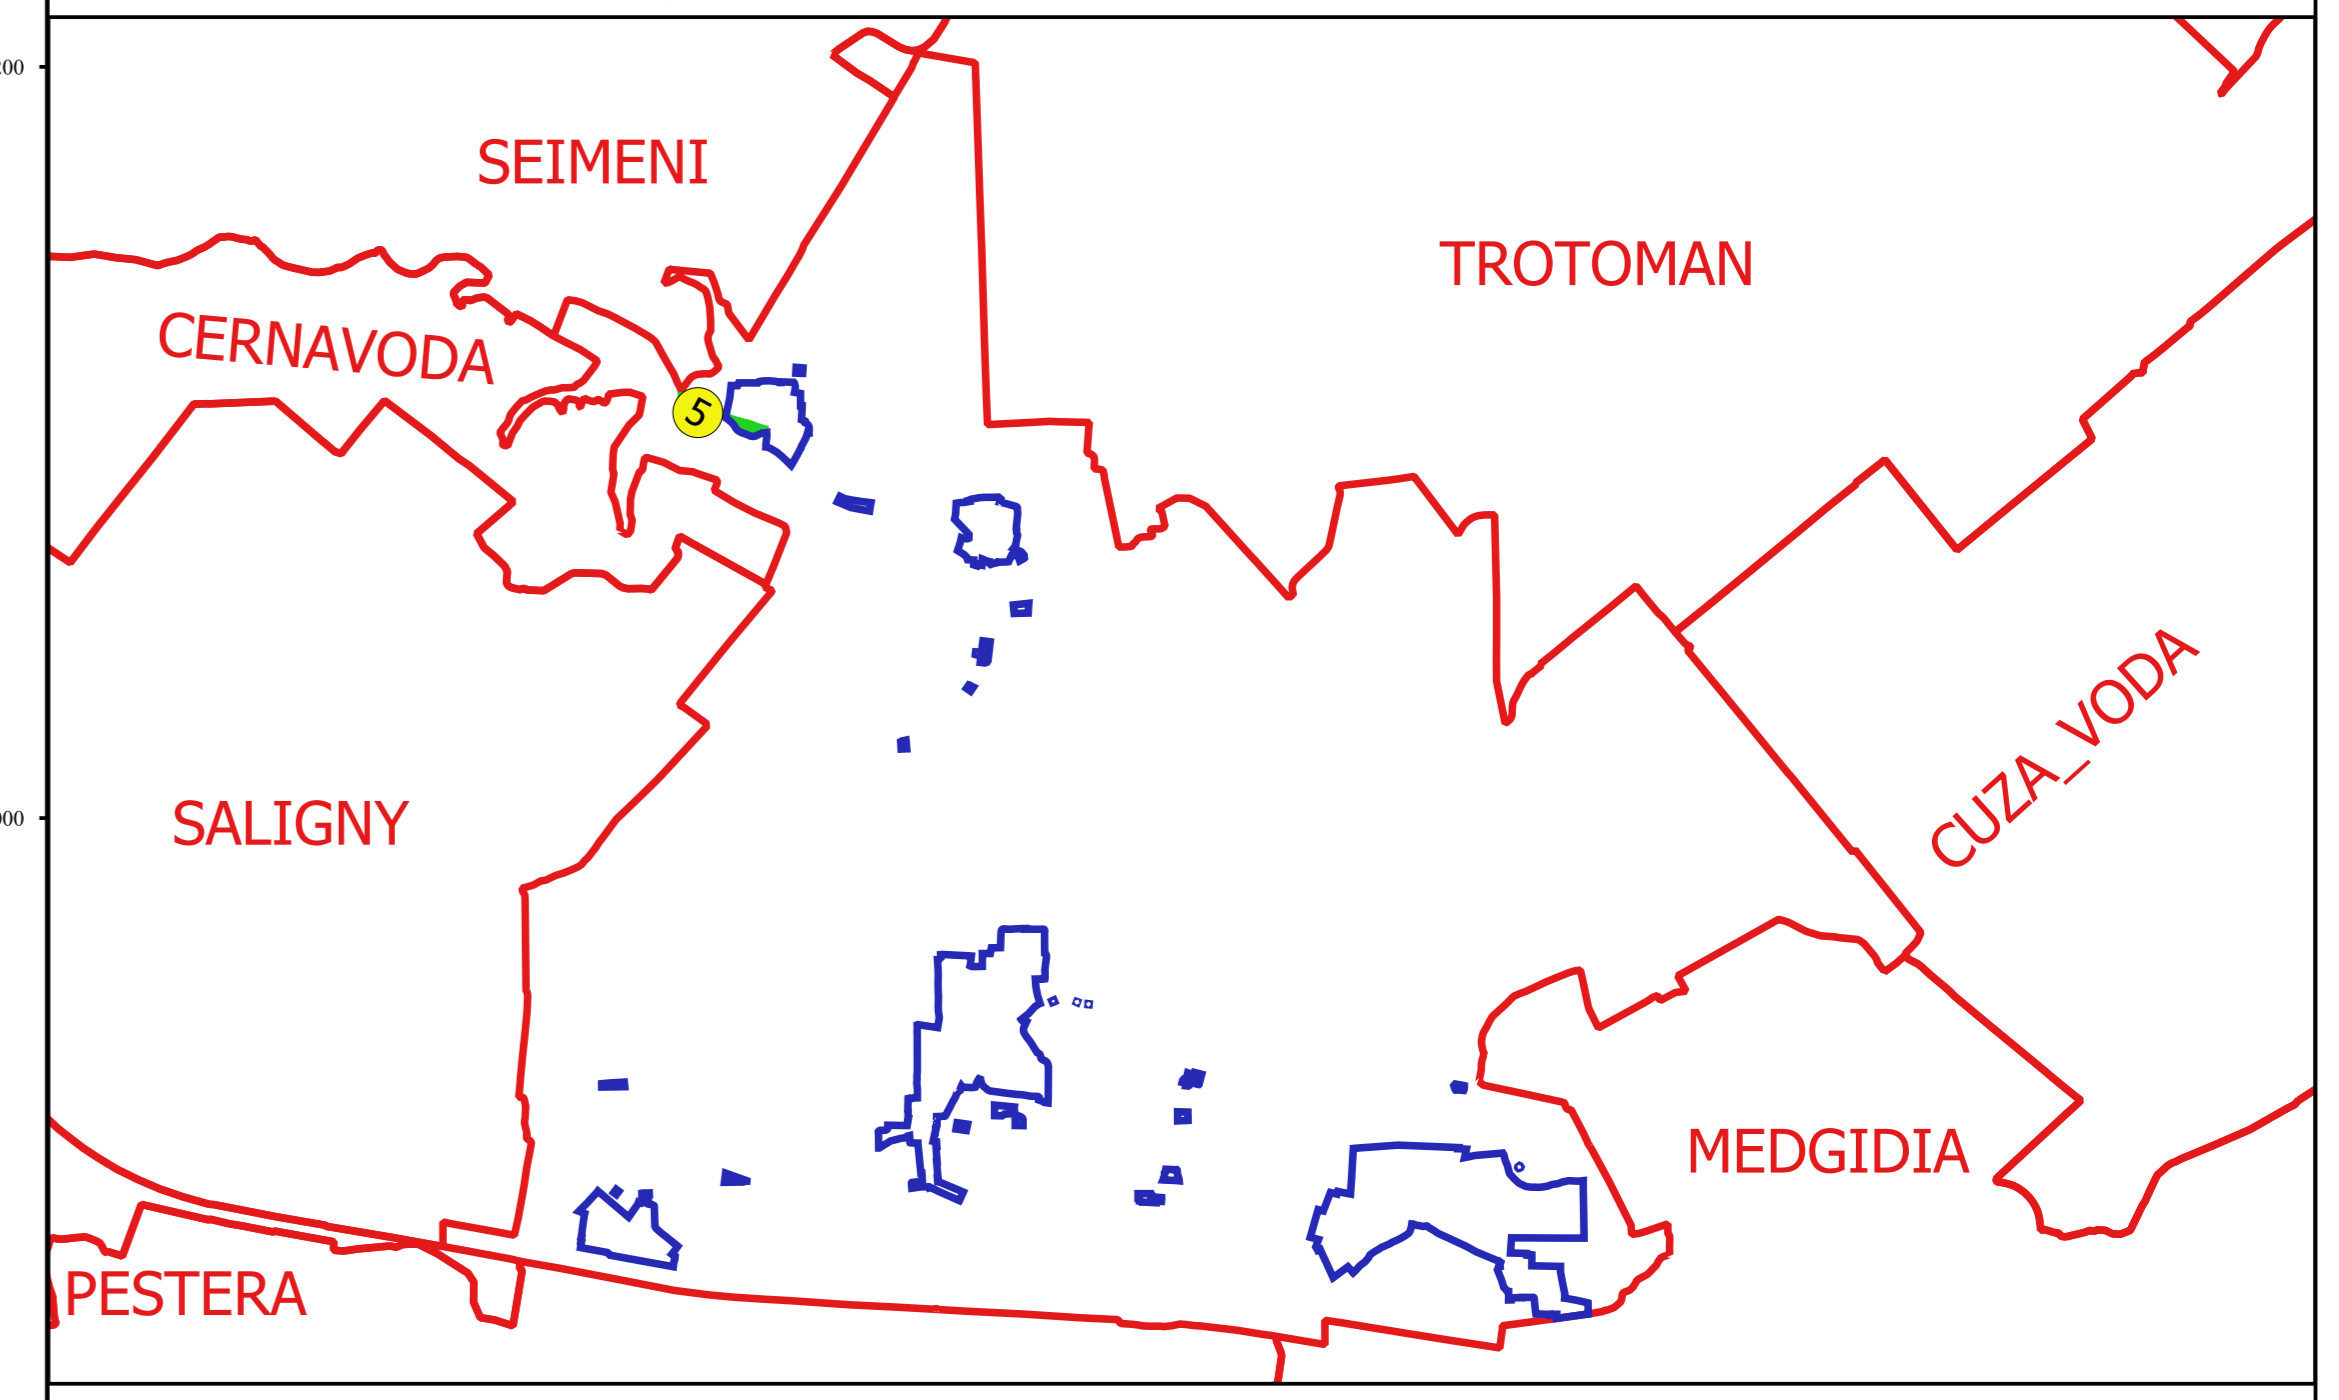

**PLAN CADASTRAL**  
**JUDEȚ CONSTANTA, UAT MIRCEA VODA**  
**Sectorul Cadastral 5**  
**Spre publicare**  
**Scara 1:2000**  
**Sistem de proiecție "STEREO '70"**  
**- Plansa 1 -**

**Schița de racordare a planșelor**

- Legendă**
- Limită sector
  - Limită UAT
  - Limită intravilan
  - Limită imobil
  - Limită construcții
  - 5 Număr sector
  - 7519 Număr imobil
  - 6016-C1 Număr construcții
  - Toponimie

**Schița dispunerii sectorului cadastral**