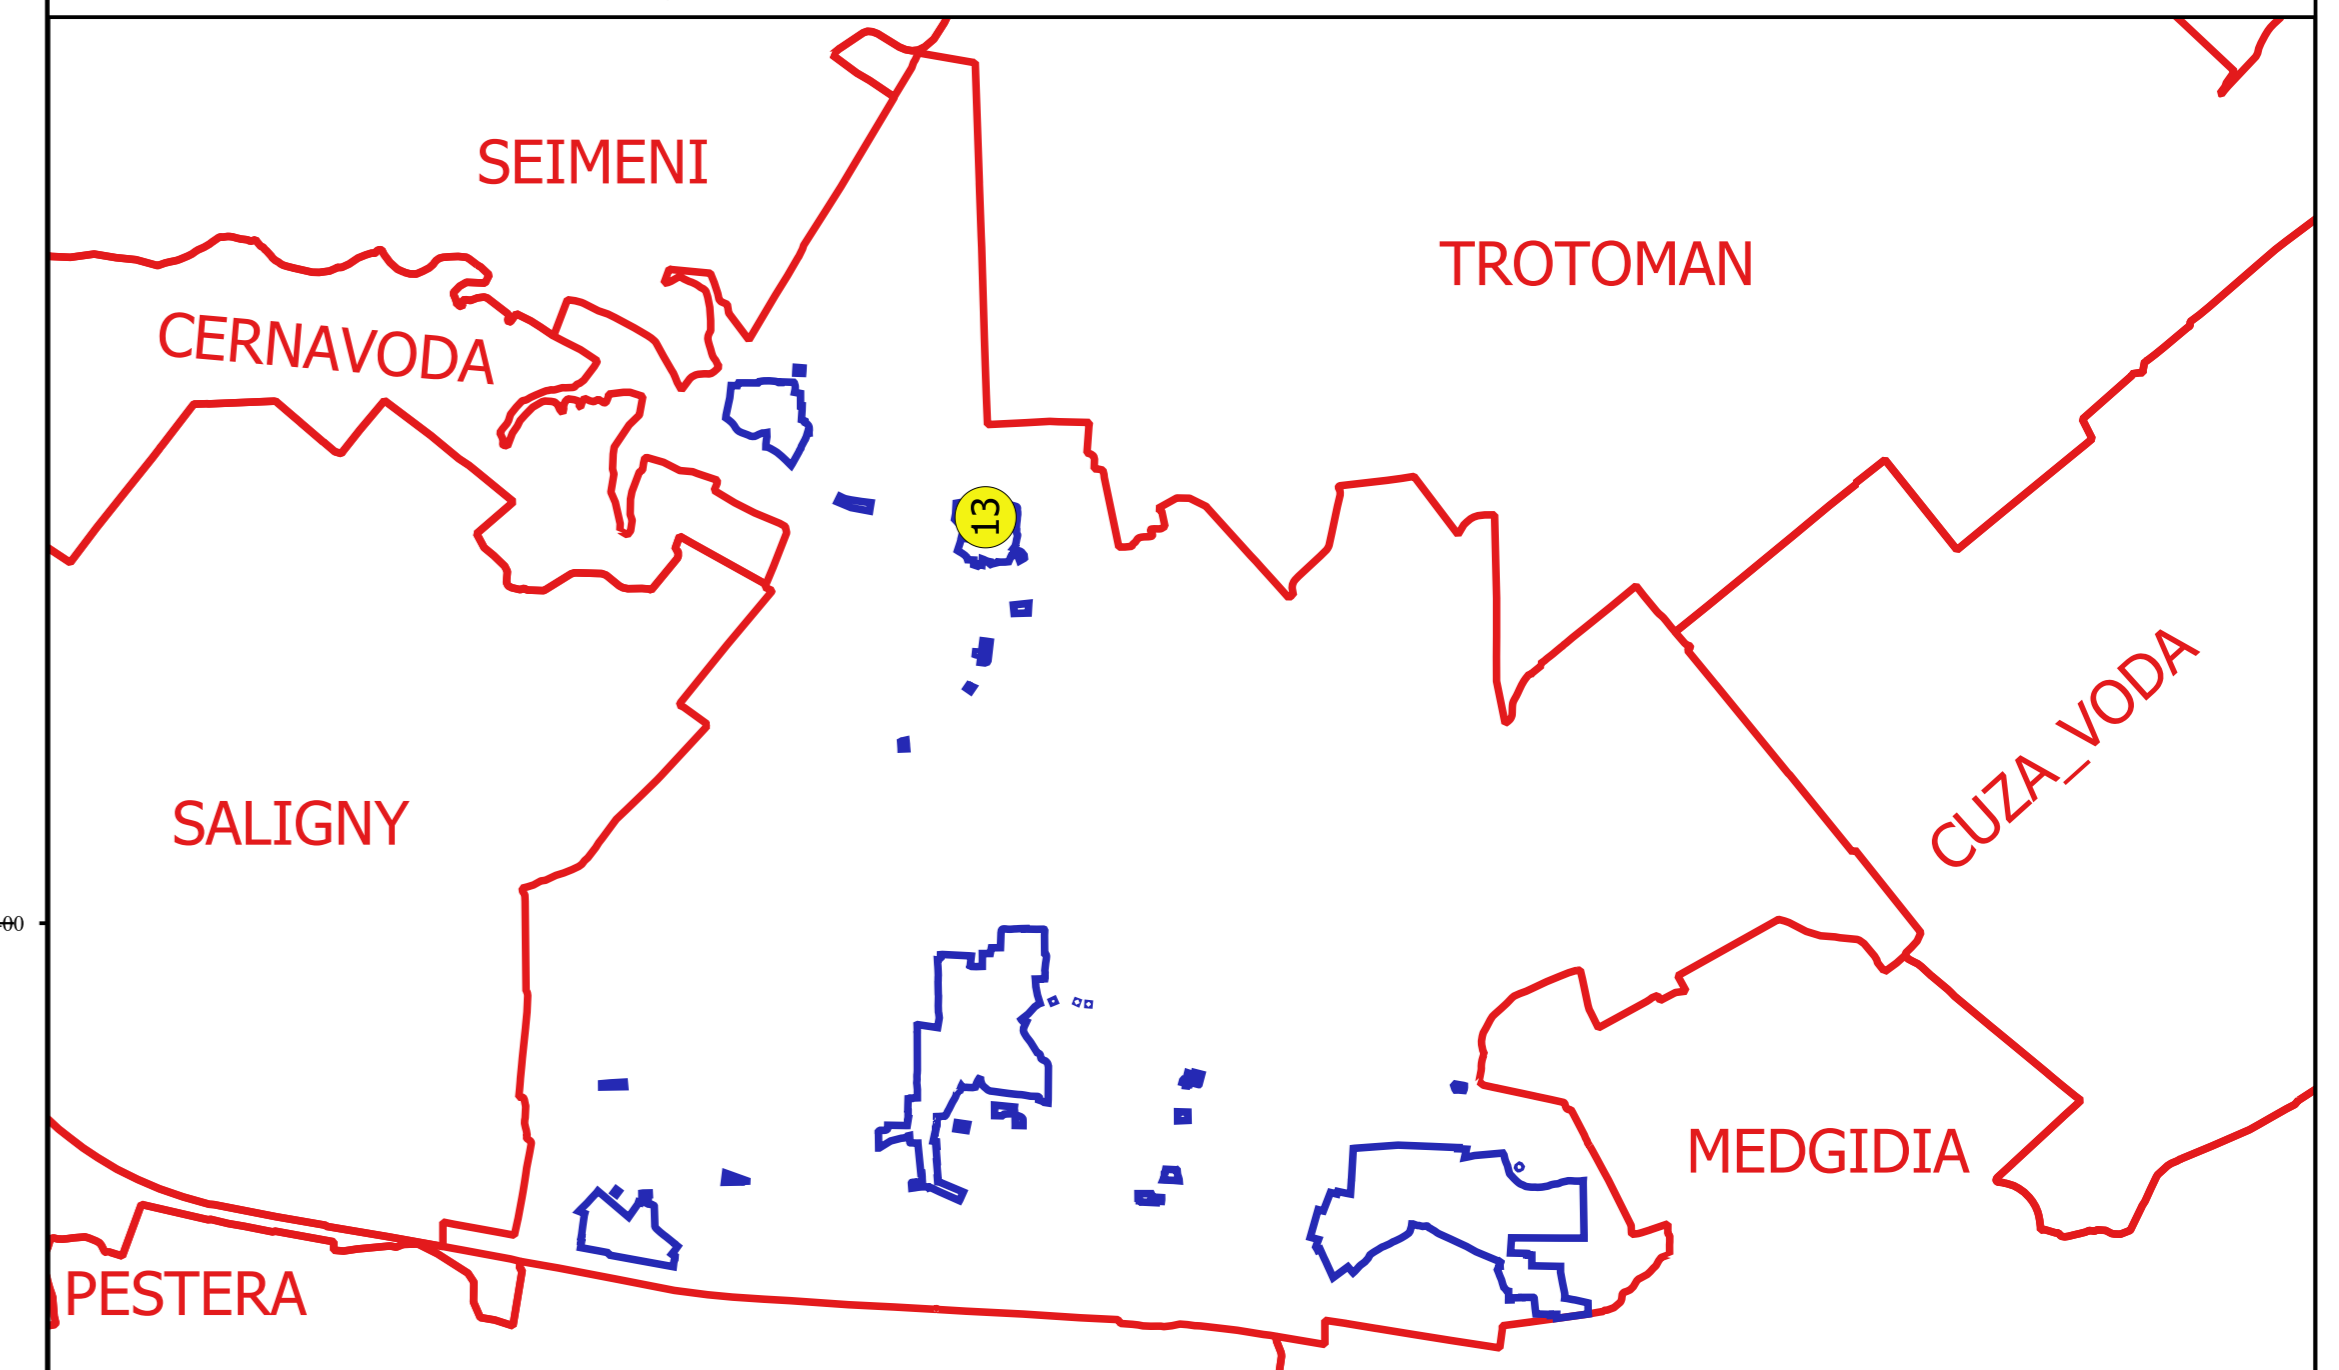

PLAN CADASTRAL
JUDEȚ CONSTANTA, UAT MIRCEA VODA
Sectorul Cadastral 13
Spre publicare
Scara 1:1000
Sistem de proiecție "STEREO '70"
- Plansa 1 -

Schița de racordare a planșelor

Plansa 1

Legendă

- Limită sector
- Limită UAT
- Limită intravilan
- Limită imobil
- Limită construcții
- 13 Număr sector
- 4 Numar_administrativ
- 6983 Număr imobil
- 6983-C1 Număr construcții
- A 64 Toponimie

Schița dispunerii sectorului cadastral

Proiectant
 Ing. SILVIU ALEXANDRU NEA
 Date: