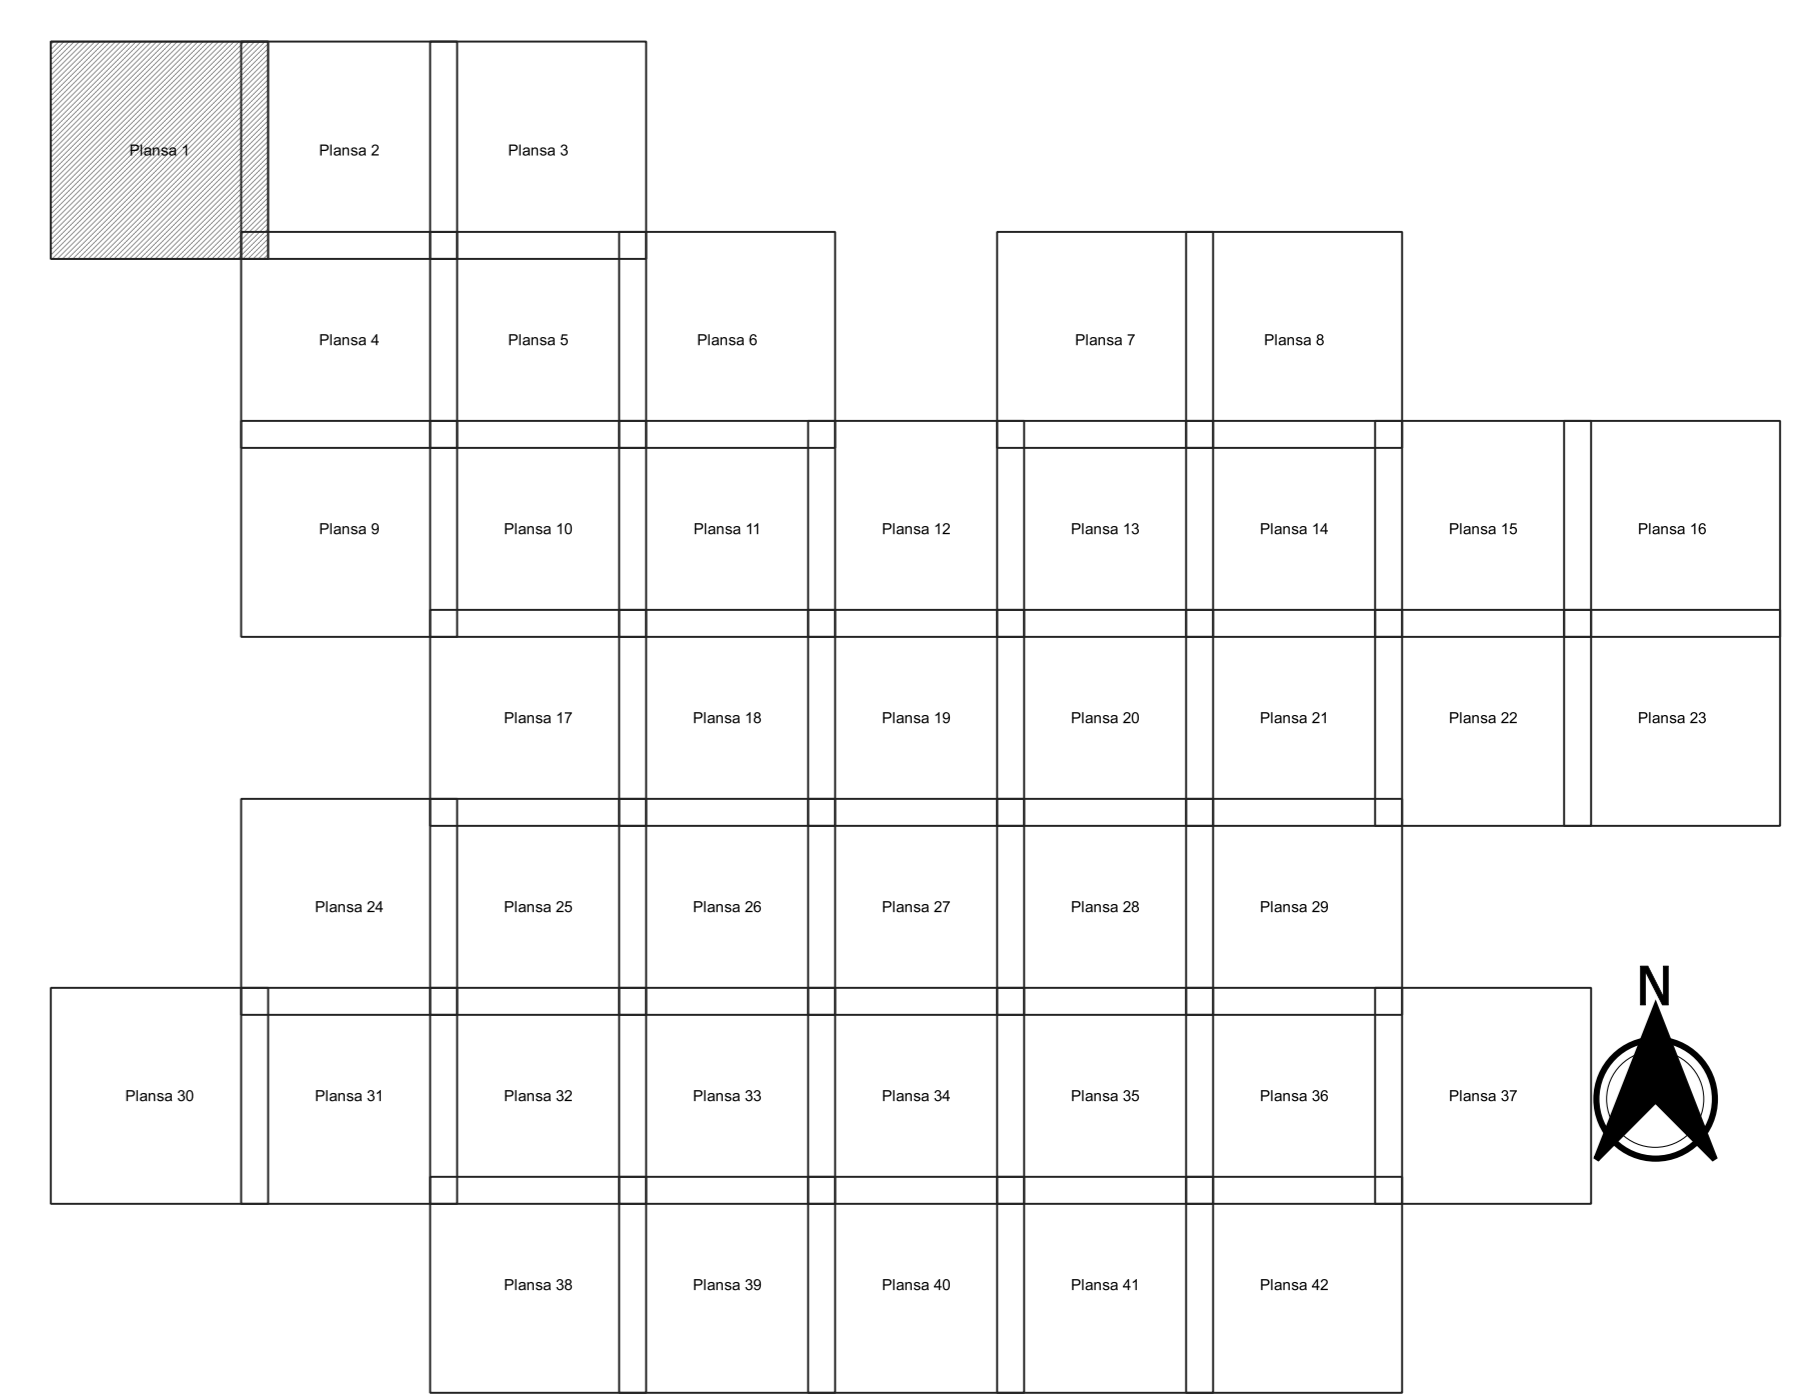

PLAN CADASTRAL
JUDEȚ CONSTANTA, UAT MIRCEA VODA
Sectorul Cadastral 0
Spre publicare
Scara 1:2000
Sistem de proiecție "STEREO '70"
- Plansa 1 -

Schița de racordare a planșelor

- Legendă**
- Limită sector
 - Limită UAT
 - Limită intravilan
 - Limită imobil
 - Limită construcții
 - 0 Număr sector
 - 6933 Număr imobil
 - 7345-C1 Număr construcții
 - DE 2131 Toponimie

Schița dispunerii sectorului cadastral

Proiectant
 Ing. GEORGHE CALABREȘU
 Ing. NELIU ALEXANDRU NEA
 Desenat