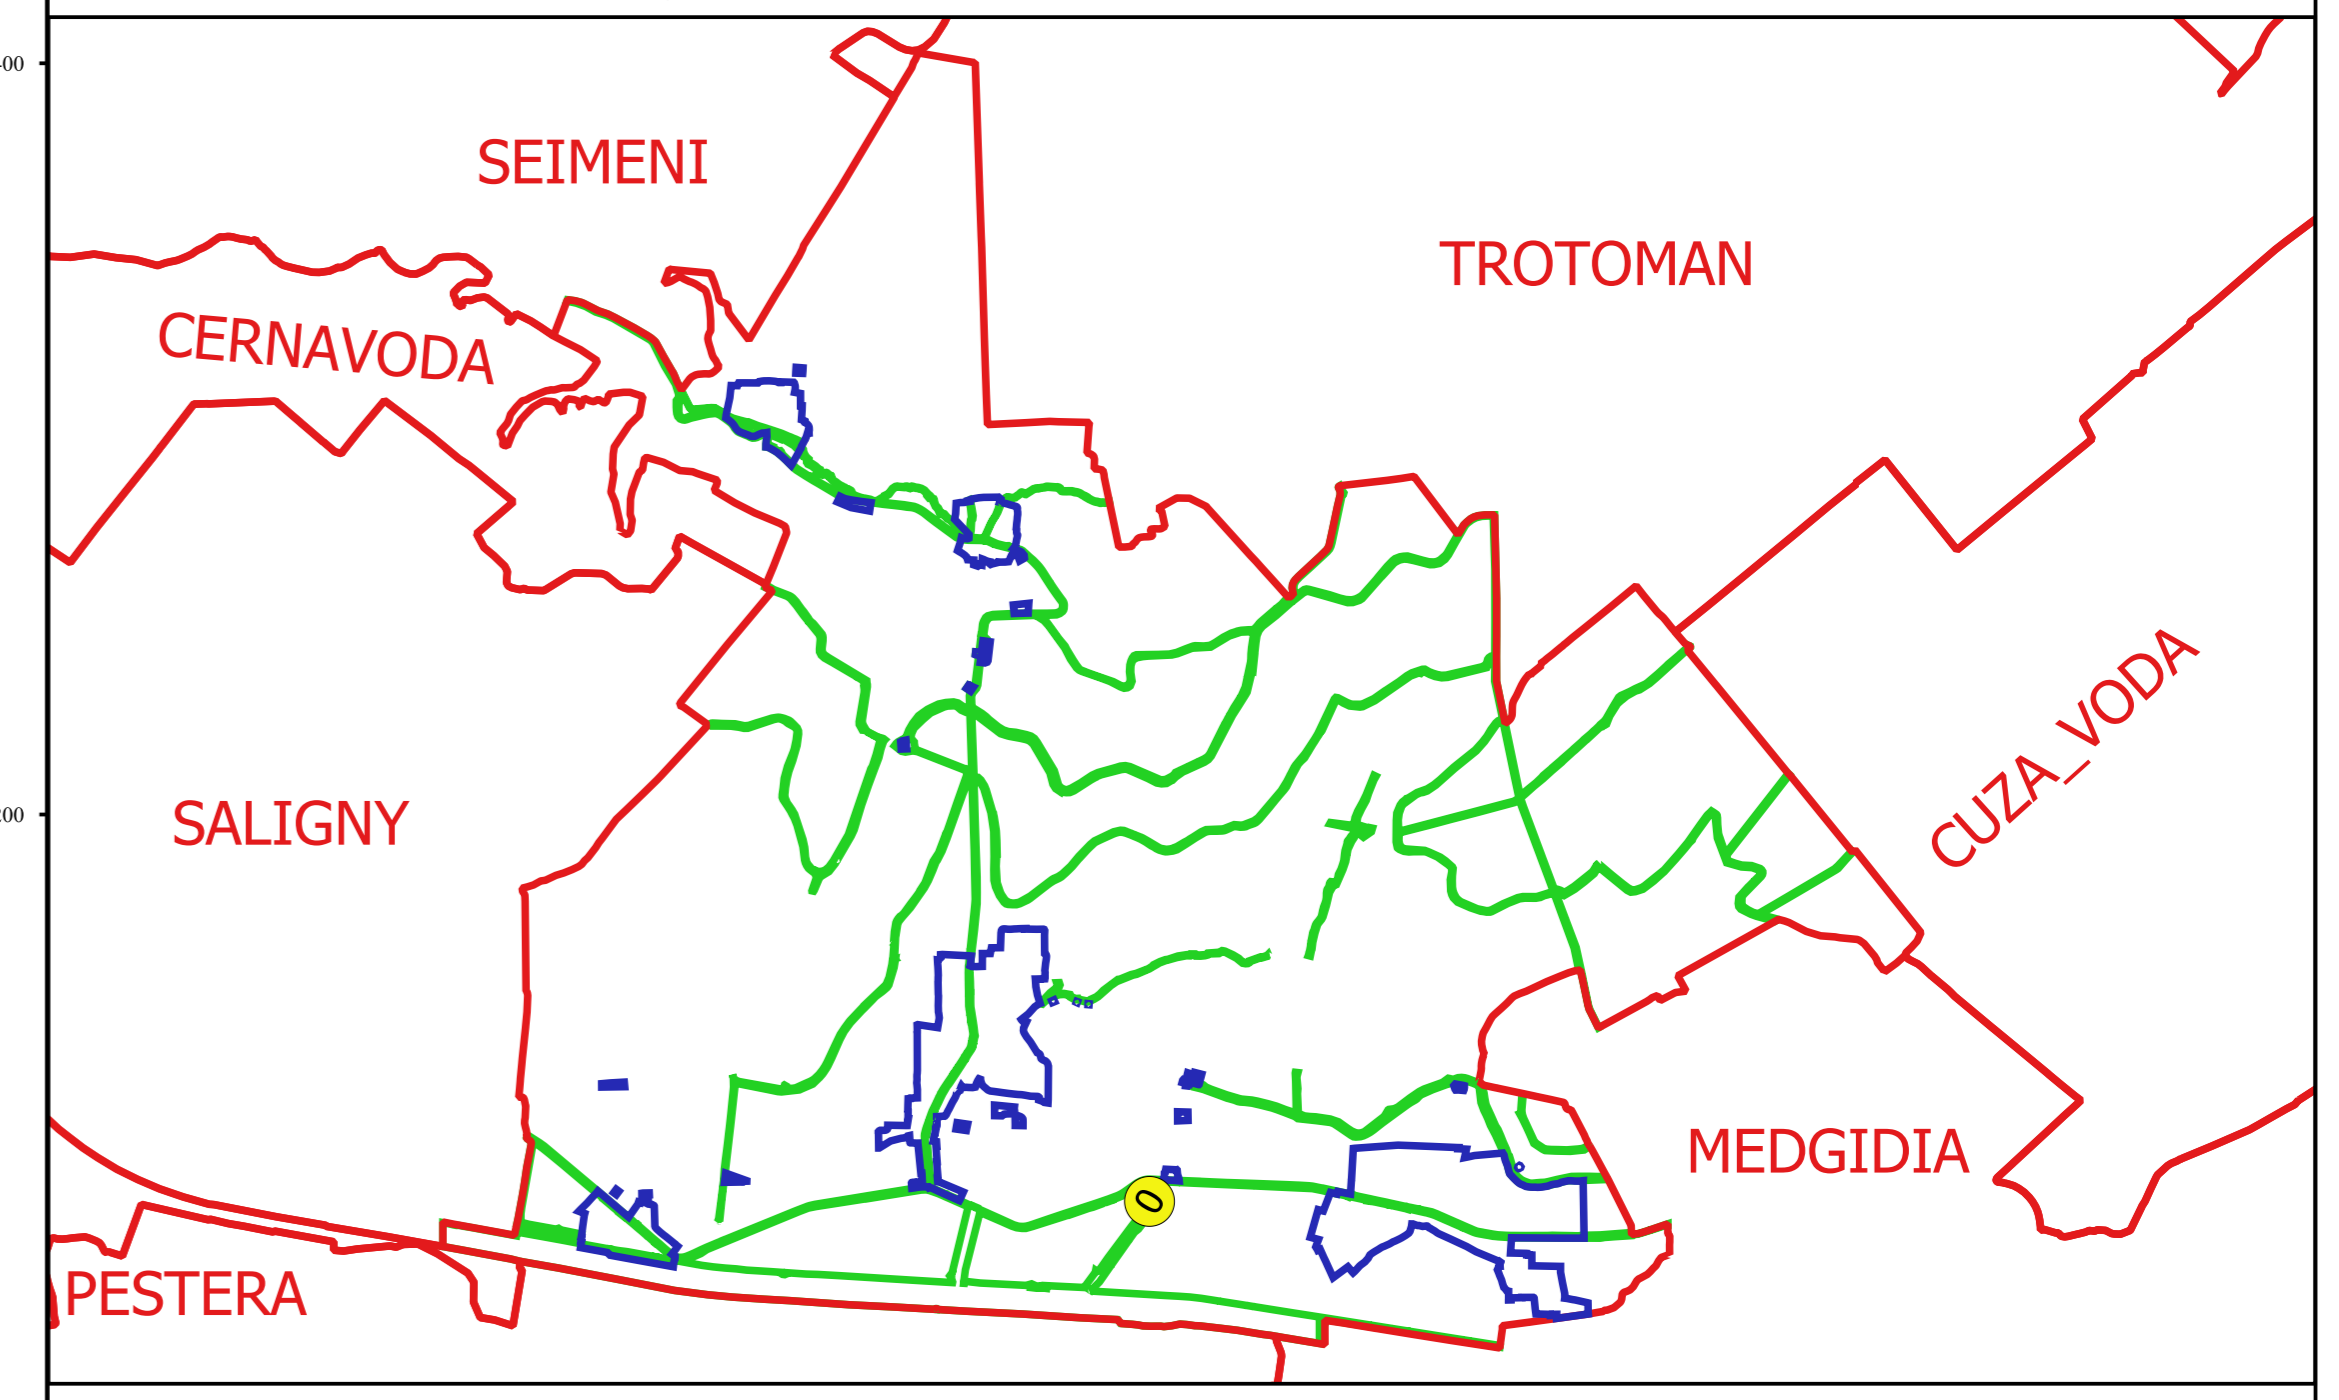

PLAN CADASTRAL
JUDEȚ CONSTANTA, UAT MIRCEA VODA
Sectorul Cadastral 0
Spre publicare
Scara 1:2000
Sistem de proiecție "STEREO '70"
- Plansa 1 -

Schița de racordare a planșelor

- Legendă**
- Limită sector
 - Limită UAT
 - Limită intravilan
 - Limită imobil
 - Limită construcții
 - 0 Număr sector
 - 6933 Număr imobil
 - 7345-C1 Număr construcții
 - DE 2131 Toponimie

Schița dispunerii sectorului cadastral

Proiectant
 Ing. GEORGHE CALABREȘU
 Ing. NELIU ALEXANDRU NEA
 Desenat