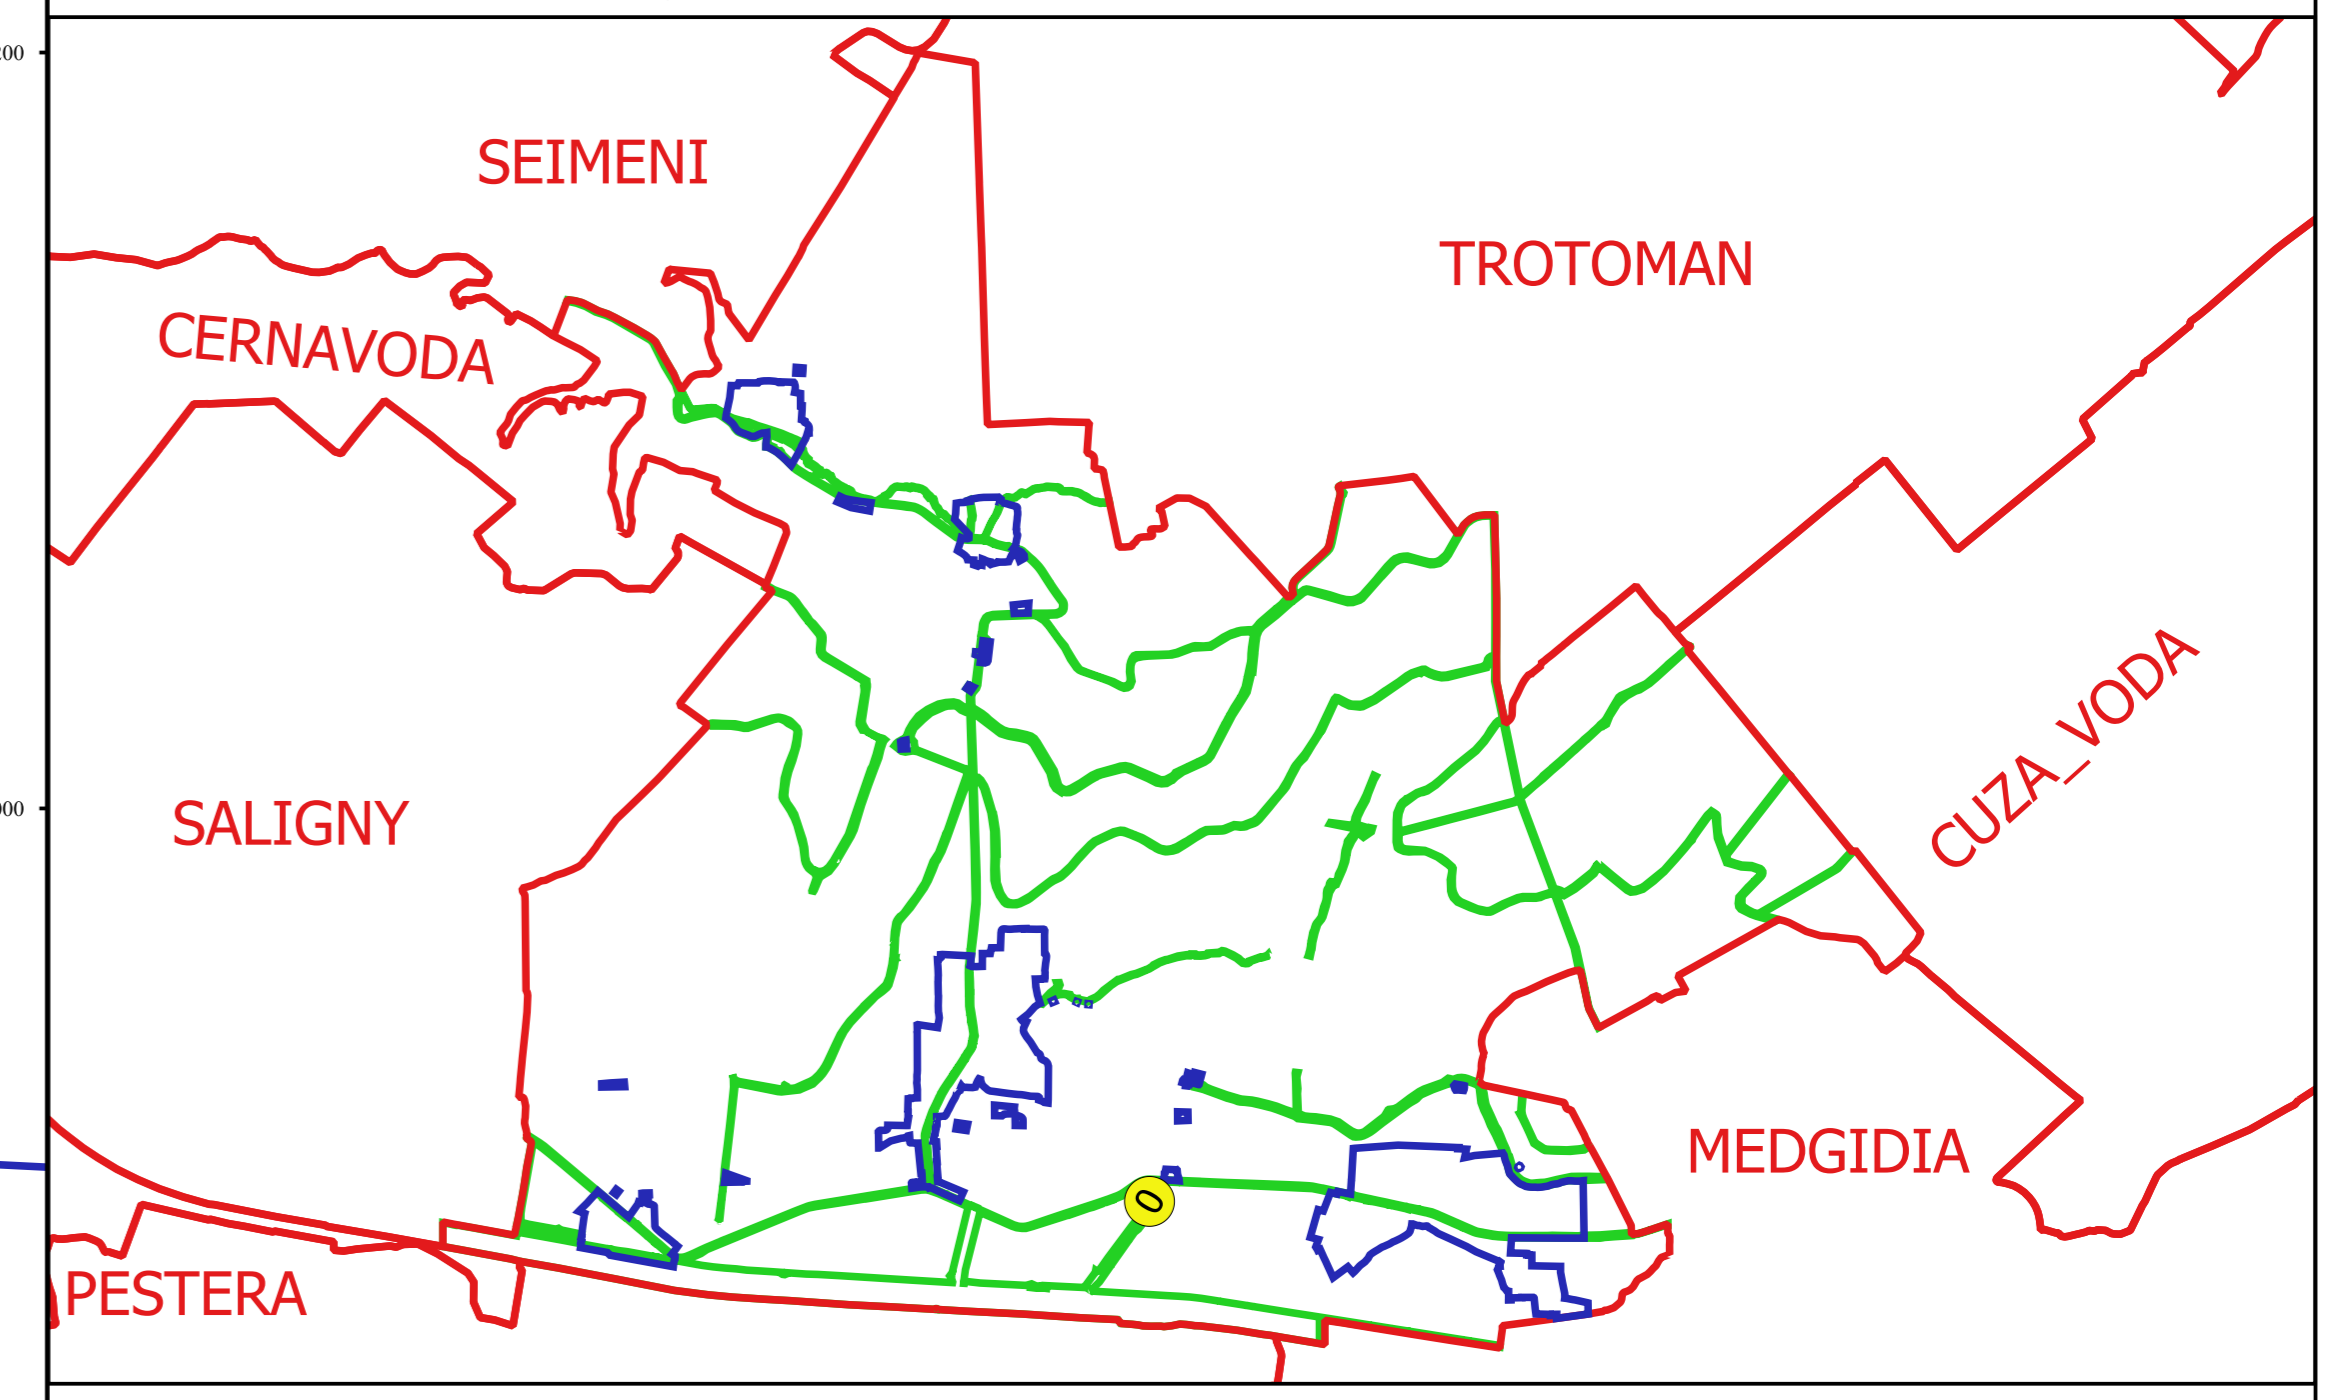

PLAN CADASTRAL
JUDEȚ CONSTANTA, UAT MIRCEA VODA
Sectorul Cadastral 0
Spre publicare
Scara 1:2000
Sistem de proiecție "STEREO '70"
- Plansa 17 -

Schița de racordare a planșelor

- Legendă**
- Limită sector
 - Limită UAT
 - Limită intravilan
 - Limită imobil
 - Limită construcții
 - 0 Număr sector
 - 6933 Număr imobil
 - 7345-C1 Număr construcții
 - DE 2131 Toponimie

Schița dispunerii sectorului cadastral

Proiectant
 Ing. GEORGHE CĂSTANU
 Ing. NELIU-ALEXANDRU NEA
 Desenat