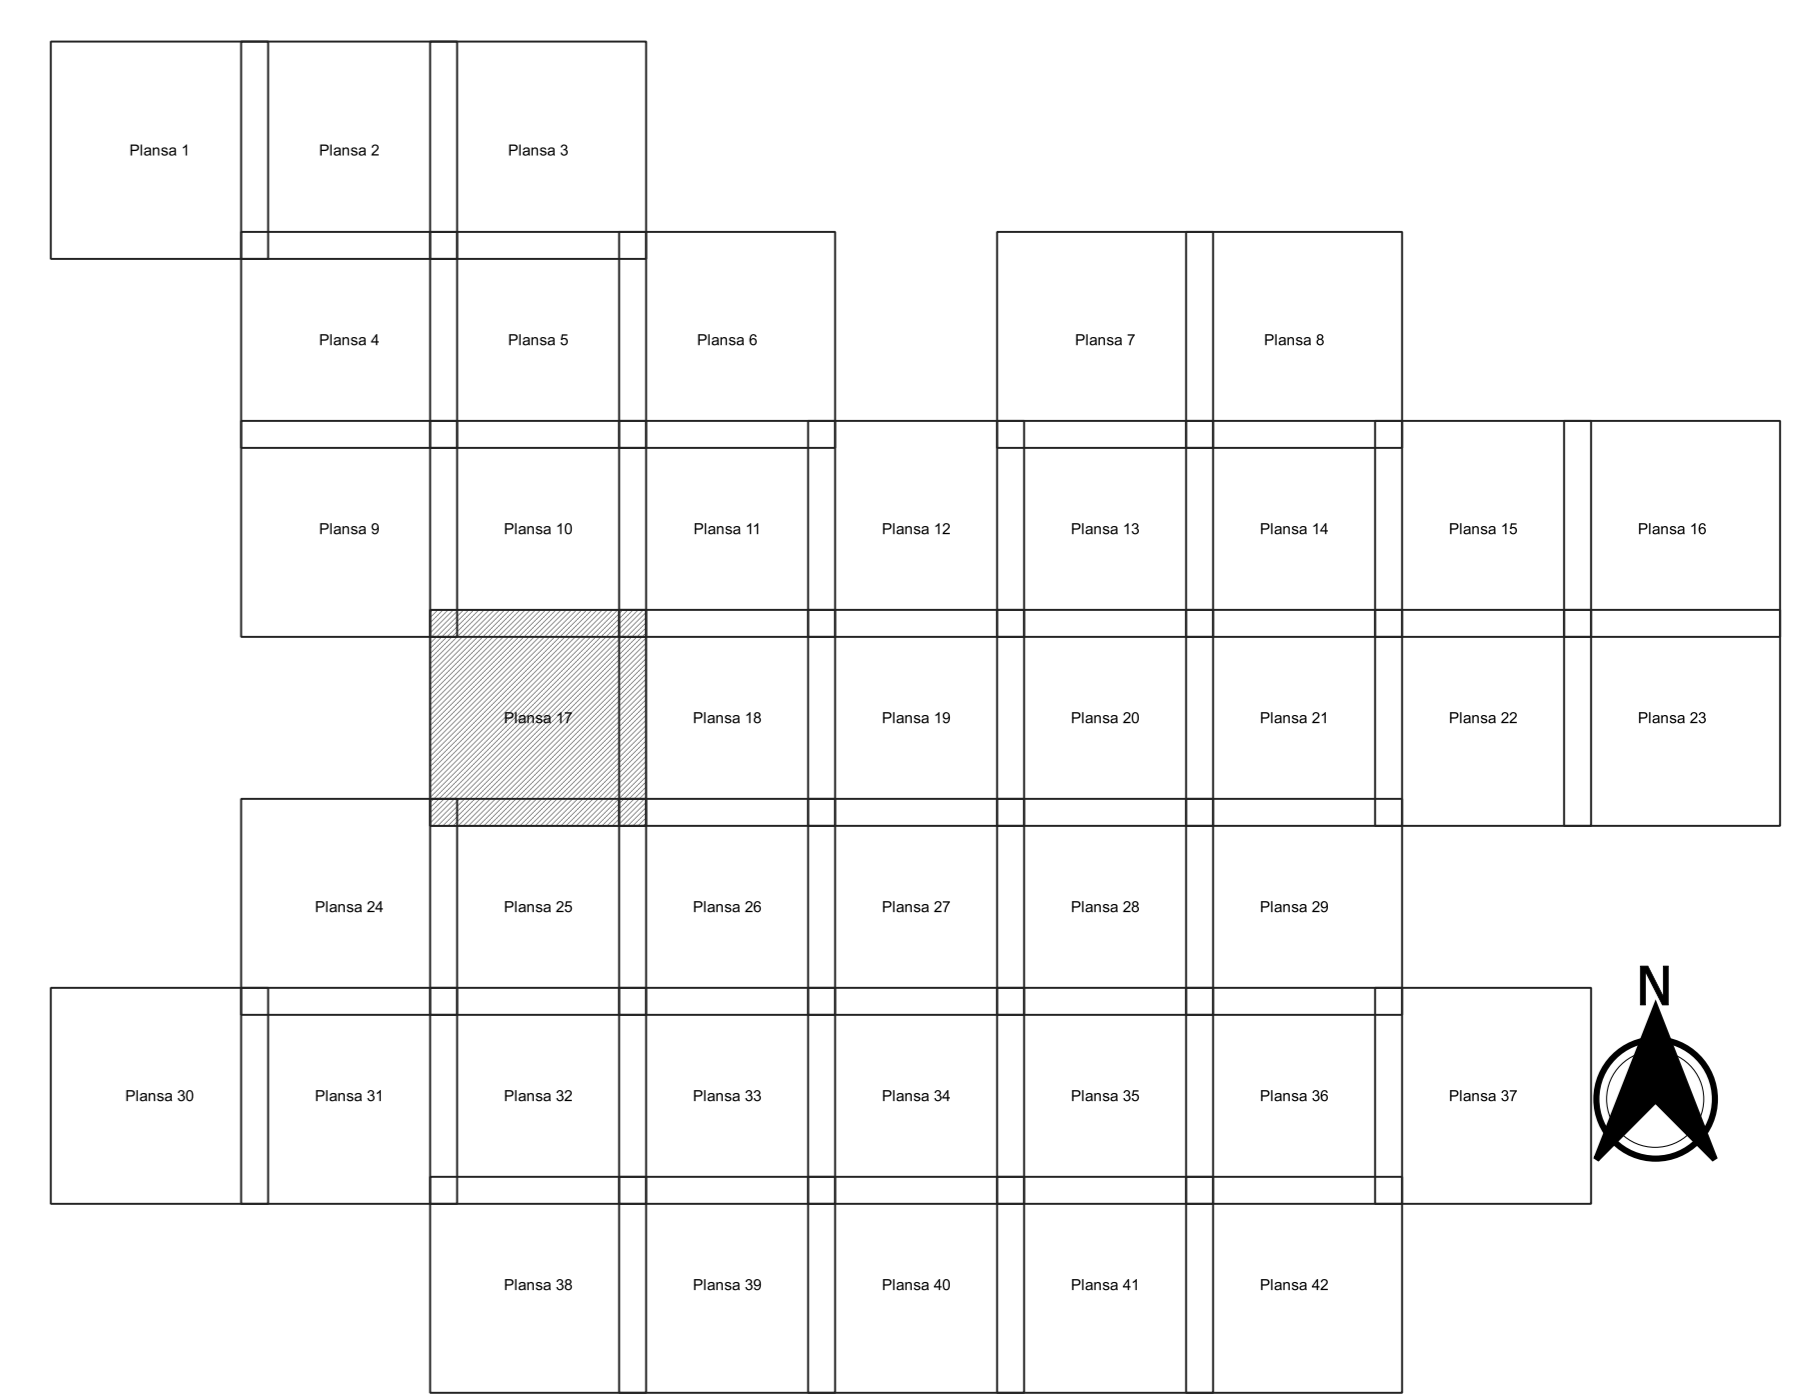

PLAN CADASTRAL
JUDEȚ CONSTANTA, UAT MIRCEA VODA
Sectorul Cadastral 0
Spre publicare
Scara 1:2000
Sistem de proiecție "STEREO '70"
- Plansa 17 -

Schița de racordare a planșelor

- Legendă**
- Limită sector
 - Limită UAT
 - Limită intravilan
 - Limită imobil
 - Limită construcții
 - 0 Număr sector
 - 6933 Număr imobil
 - 7345-C1 Număr construcții
 - DE 2131 Toponimie

Schița dispunerii sectorului cadastral

Proiectant
 Ing. GEORGHE CĂSTANU
 Ing. NELIU-ALEXANDRU NEA
 Desenat