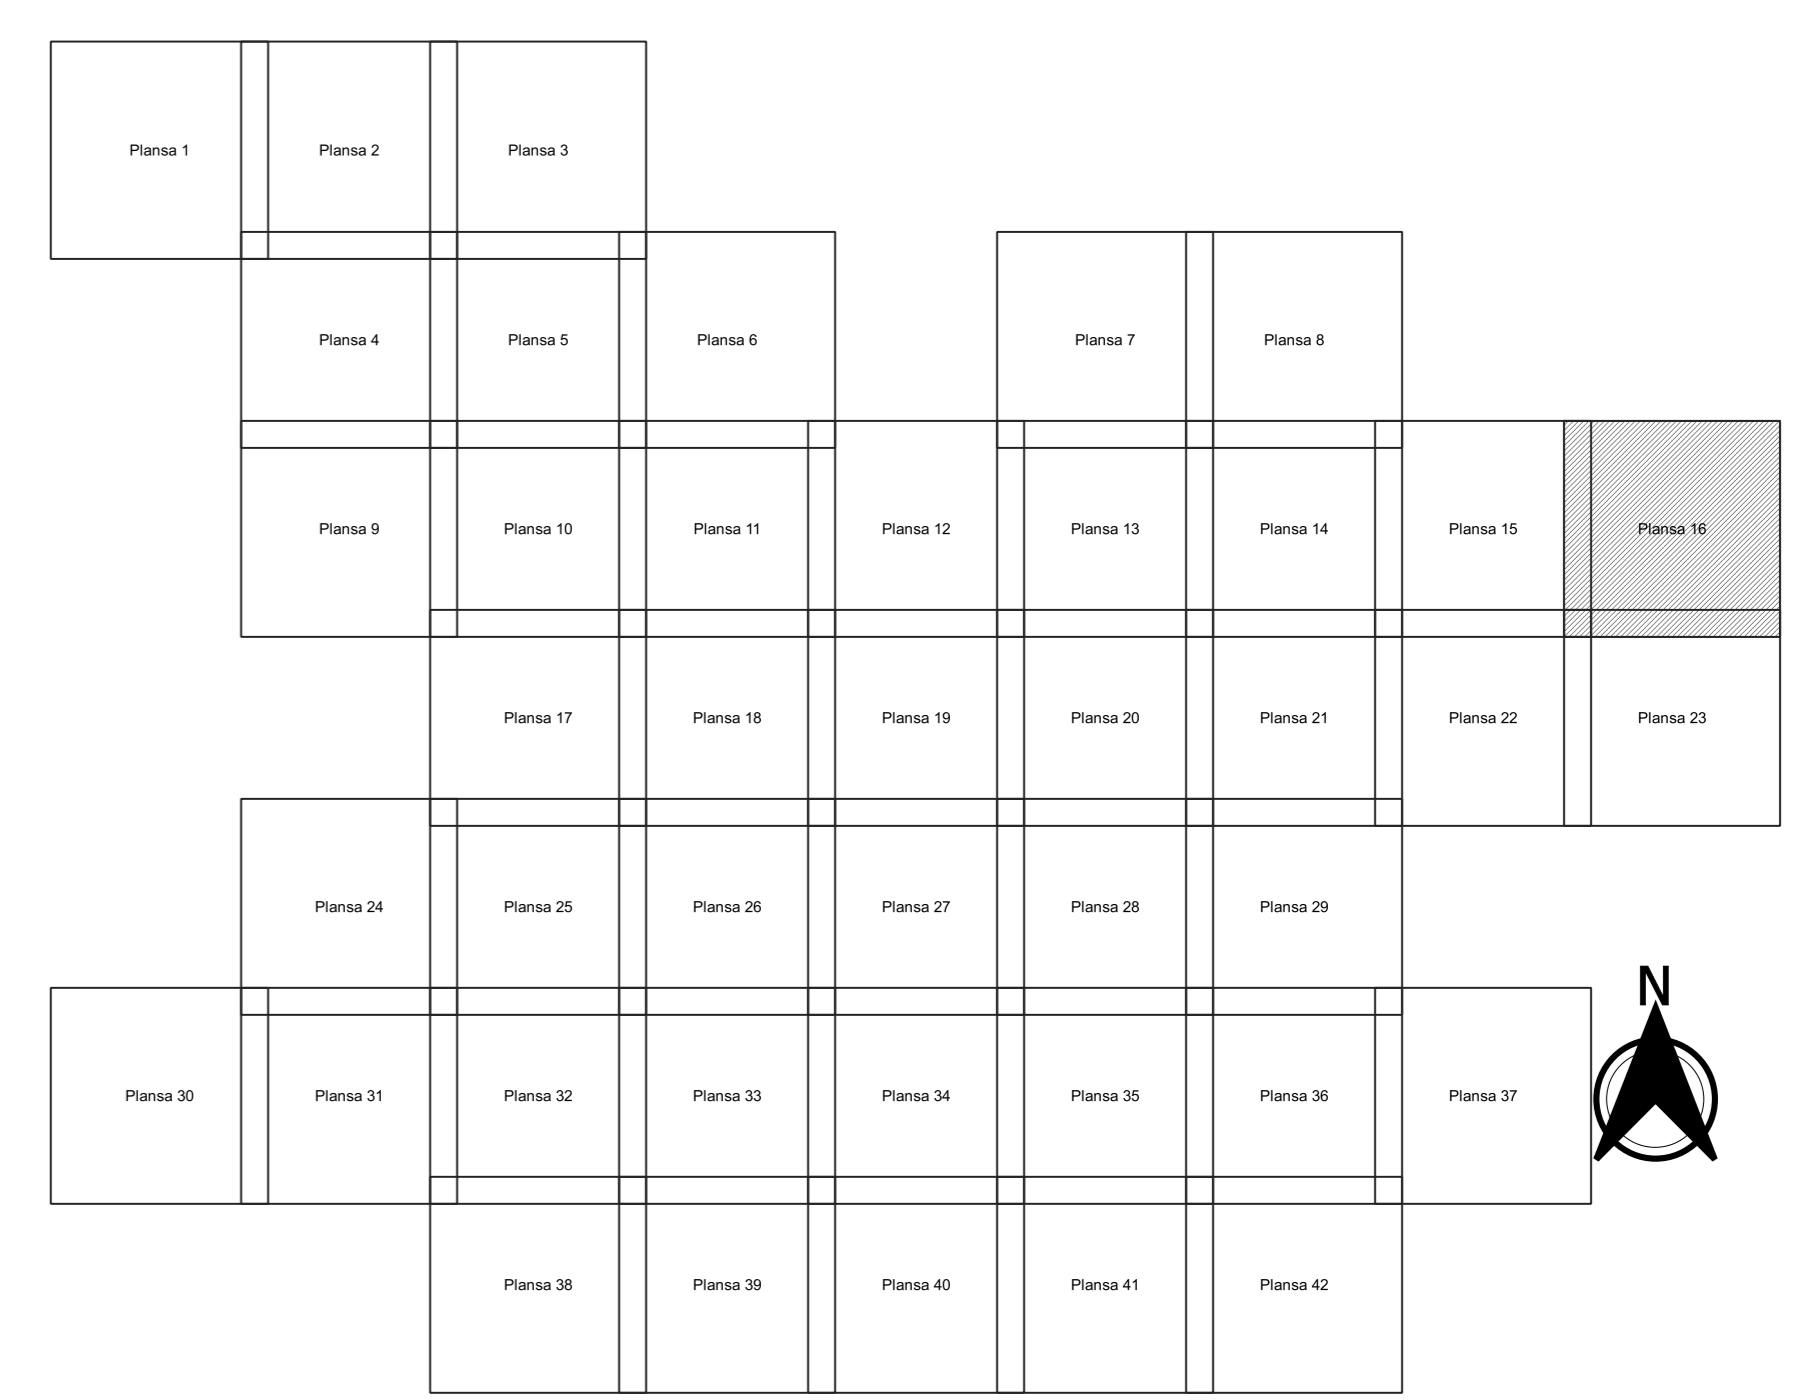

PLAN CADASTRAL
JUDEȚ CONSTANTA, UAT MIRCEA VODA
Sectorul Cadastral 0
Spre publicare
Scara 1:2000
Sistem de proiecție "STEREO '70"
- Plansa 16 -

Schița de racordare a planșelor

- Legendă**
- Limită sector
 - Limită UAT
 - Limită intravilan
 - Limită imobil
 - Limită construcții
 - 0 Număr sector
 - 6933 Număr imobil
 - 7345-C1 Număr construcții
 - DE 2131 Toponimie

Schița dispunerii sectorului cadastral

Proiectant
 Ing. GHEORGHE CALABREȘU
 Ing. NELIU-ALEXANDRU NEA
 Desenat