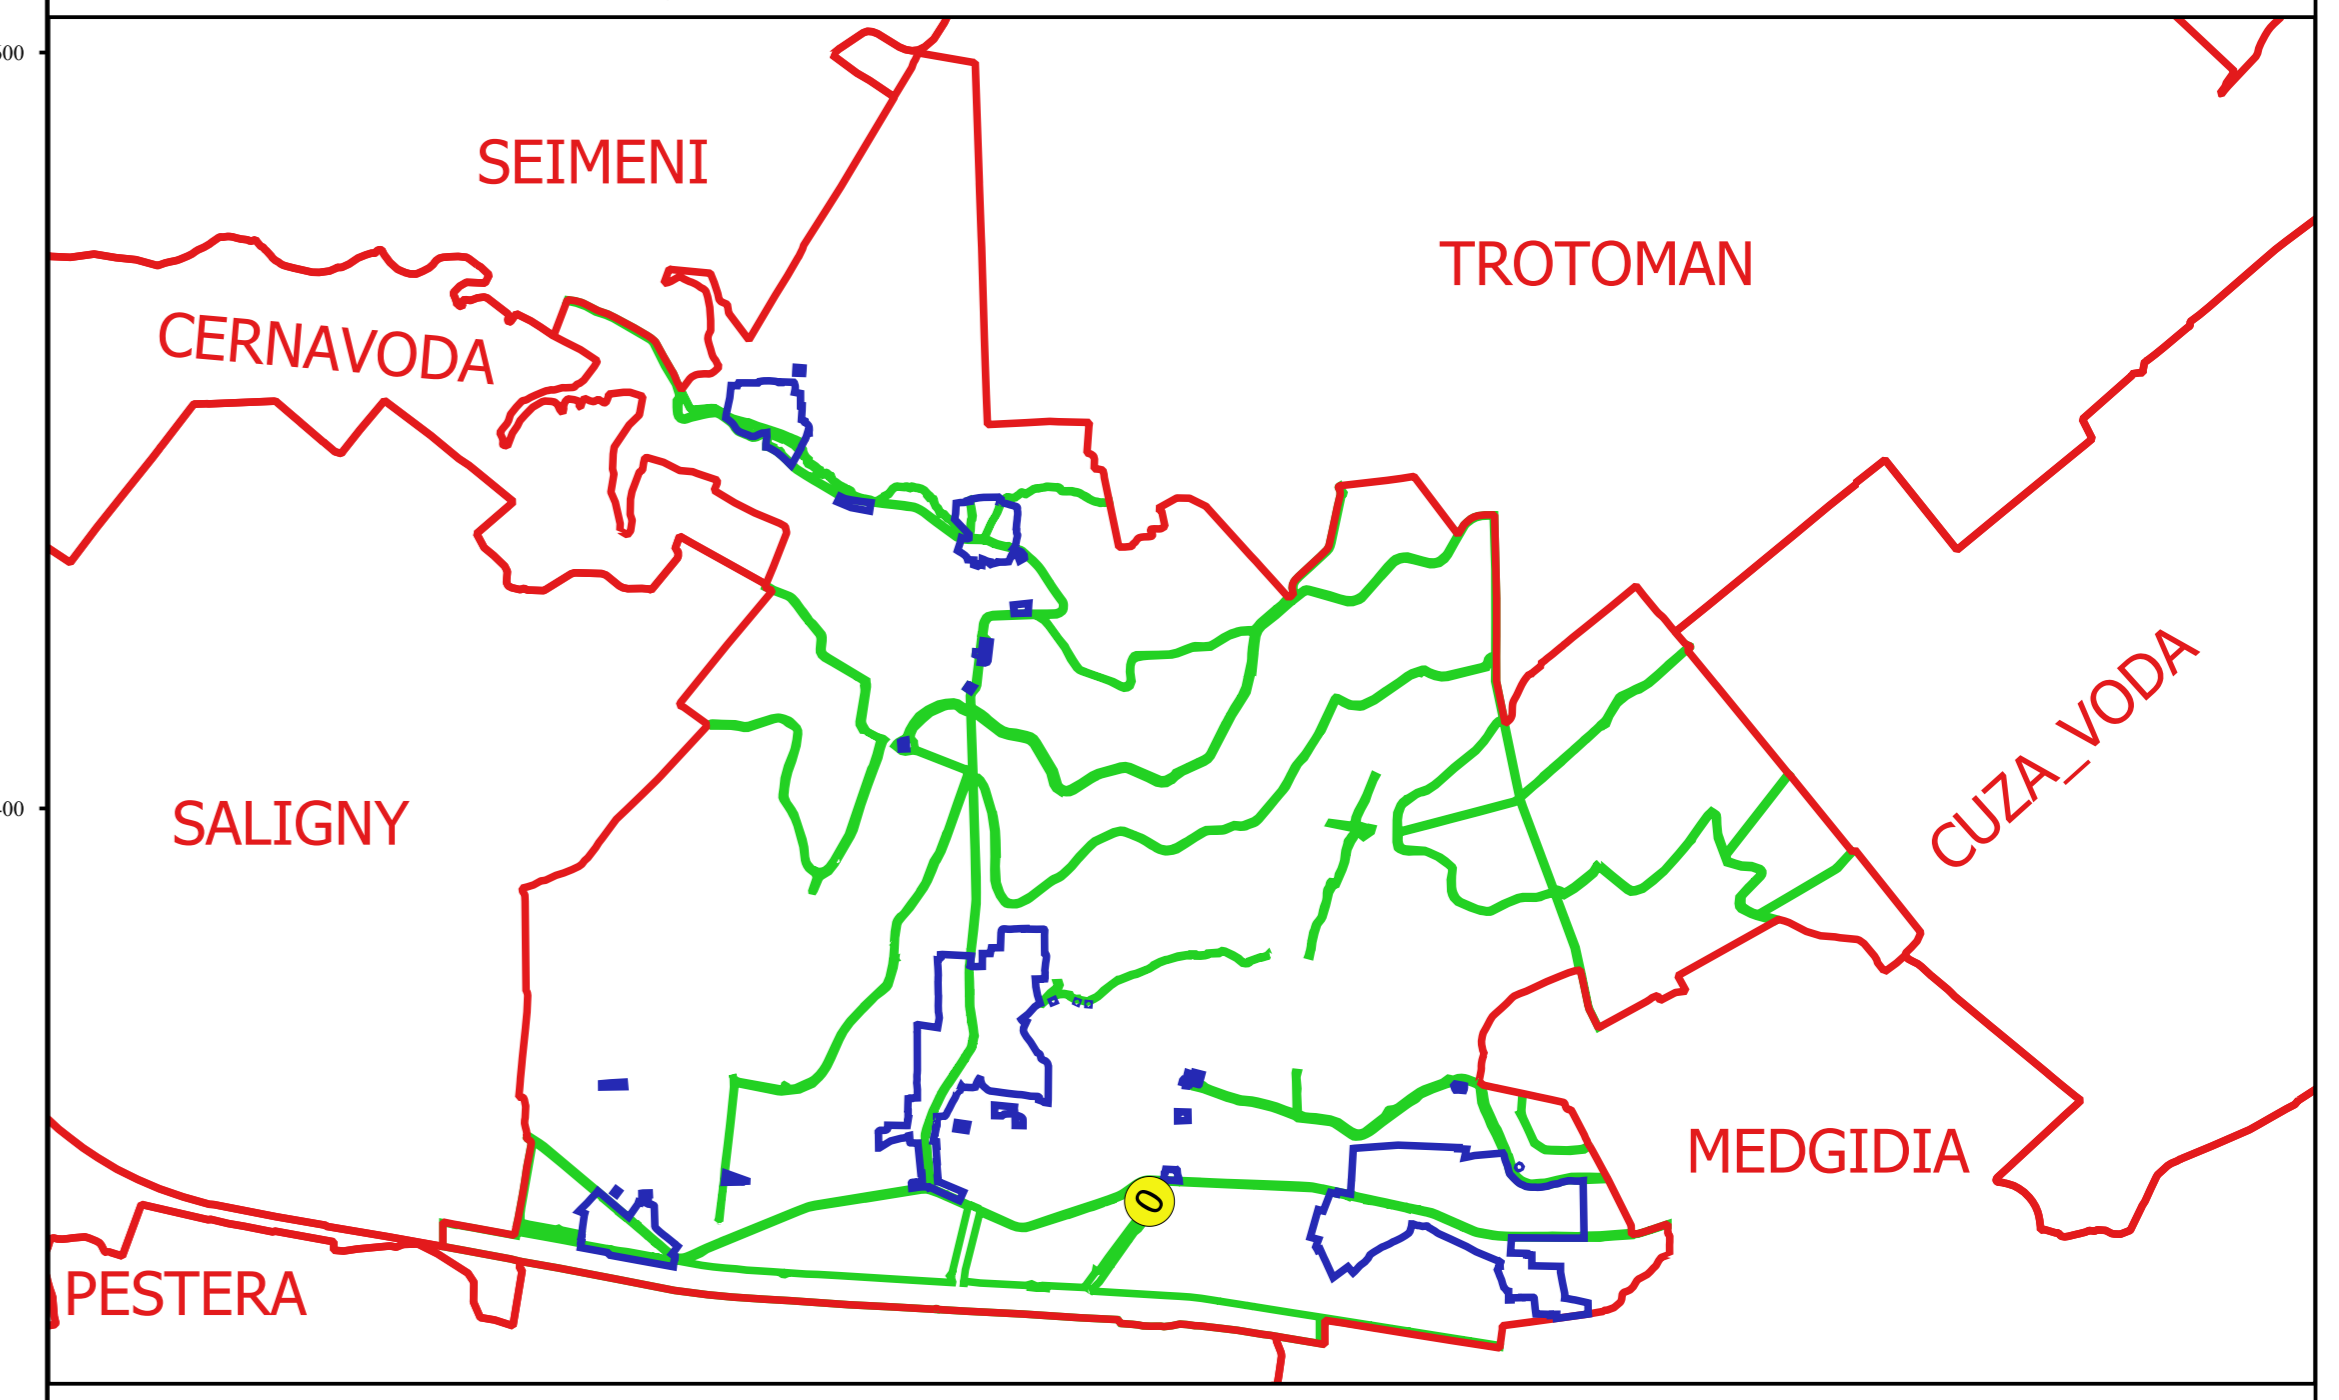

PLAN CADASTRAL
JUDEȚ CONSTANTA, UAT MIRCEA VODA
Sectorul Cadastral 0
Spre publicare
Scara 1:2000
Sistem de proiecție "STEREO '70"
- Plansa 16 -

Schița de racordare a planșelor

- Legendă**
- Limită sector
 - Limită UAT
 - Limită intravilan
 - Limită imobil
 - Limită construcții
 - 0 Număr sector
 - 6933 Număr imobil
 - 7345-C1 Număr construcții
 - DE 2131 Toponimie

Schița dispunerii sectorului cadastral

Proiectant
 Ing. GHEORGHE CALABREȘU
 Ing. NELIU-ALEXANDRU NEA
 Desenat