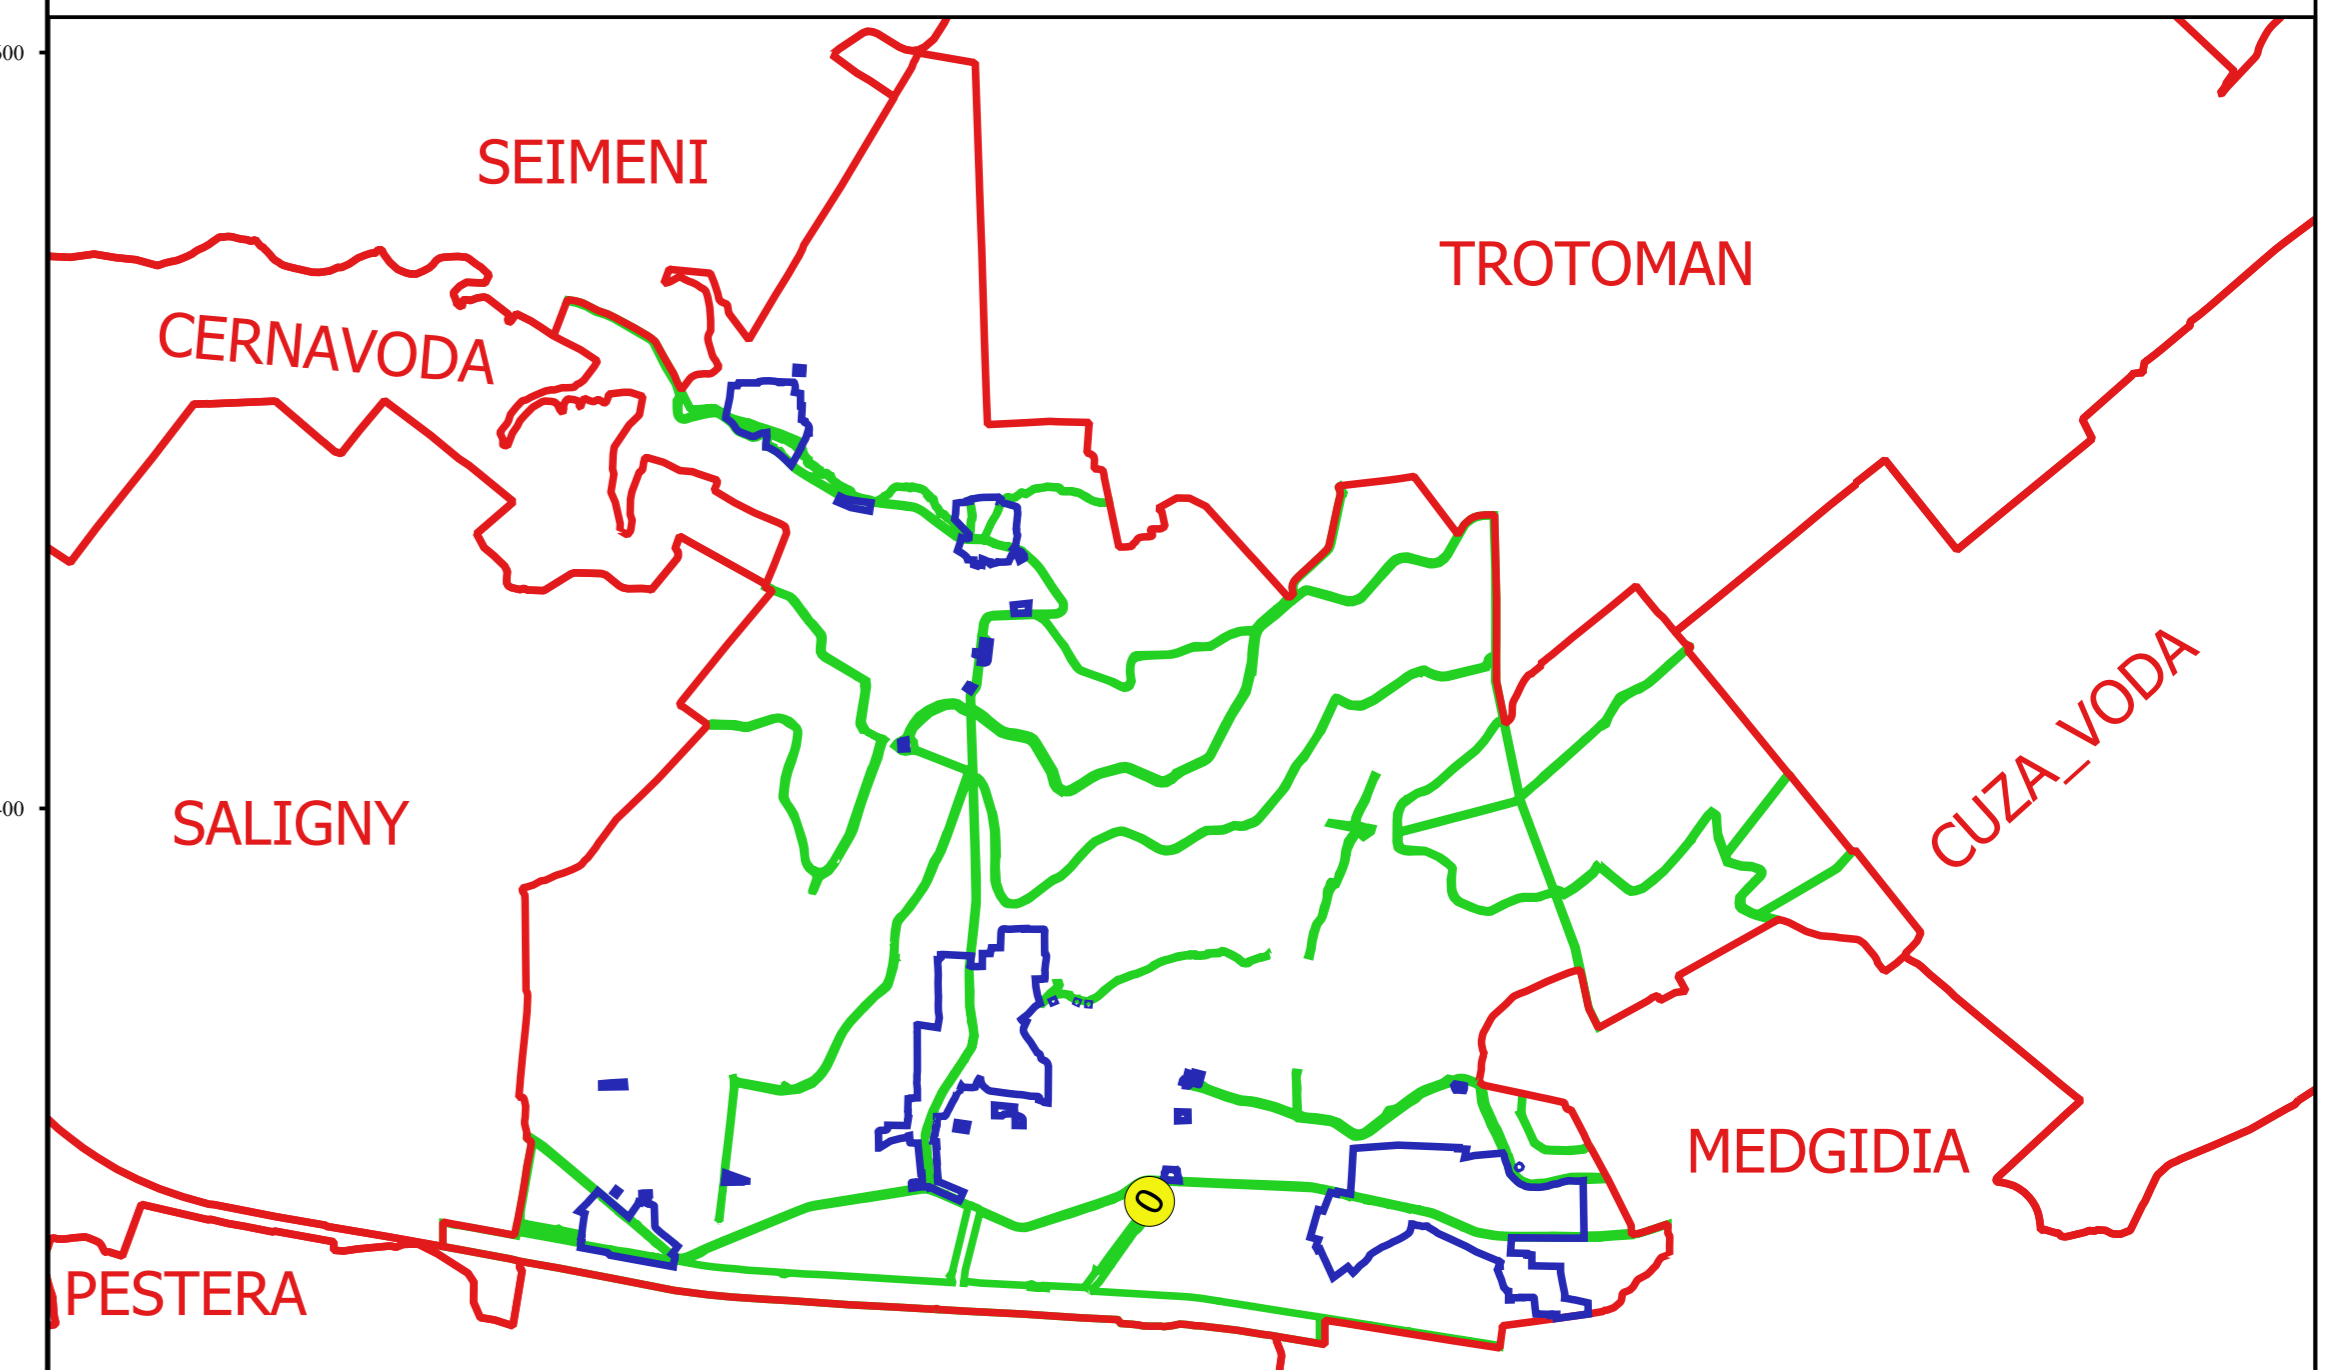

PLAN CADASTRAL
JUDEȚ CONSTANTA, UAT MIRCEA VODA
Sectorul Cadastral 0
Spre publicare
Scara 1:2000
Sistem de proiecție "STEREO '70"
- Plansa 14 -

Schița de racordare a planșelor

- Legendă**
- Limită sector
 - Limită UAT
 - Limită intravilan
 - Limită imobil
 - Limită construcții
 - 0 Număr sector
 - 6933 Număr imobil
 - 7345-C1 Număr construcții
 - DE 2131 Toponimie

Schița dispunerii sectorului cadastral

Proiectant
 Ing. GEORGHE CĂLĂBREȘU
 Ing. NELIU-ALEXANDRU NEA
 Desenat