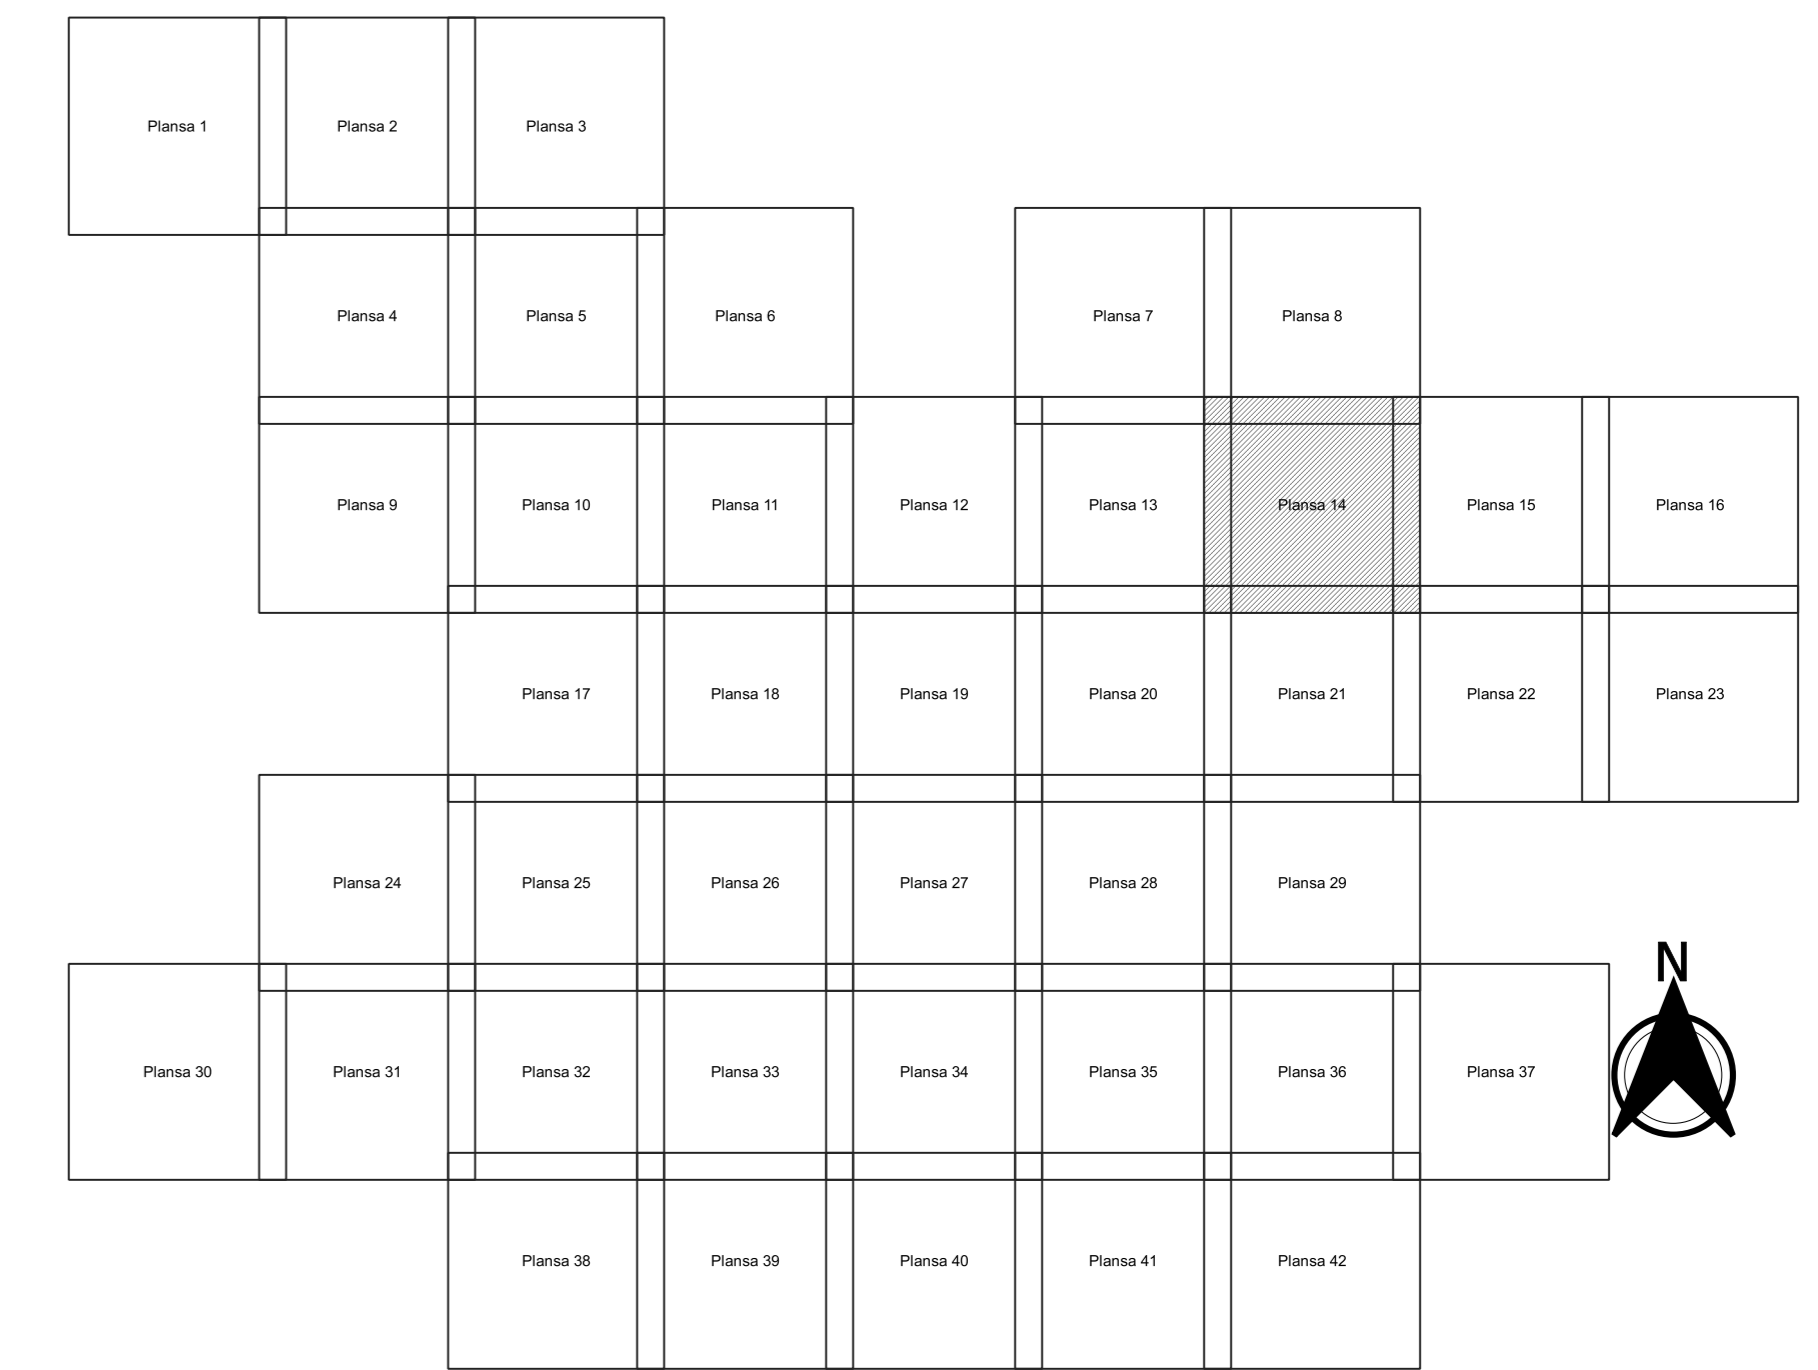

PLAN CADASTRAL
JUDEȚ CONSTANTA, UAT MIRCEA VODA
Sectorul Cadastral 0
Spre publicare
Scara 1:2000
Sistem de proiecție "STEREO '70"
- Plansa 14 -

Schița de racordare a planșelor

- Legendă**
- Limită sector
 - Limită UAT
 - Limită intravilan
 - Limită imobil
 - Limită construcții
 - 0 Număr sector
 - 6933 Număr imobil
 - 7345-C1 Număr construcții
 - DE 2131 Toponimie

Schița dispunerii sectorului cadastral

Proiectant
 Ing. GEORGHE CĂLĂBREȘU
 Ing. NELIU-ALEXANDRU NEA
 Desenat