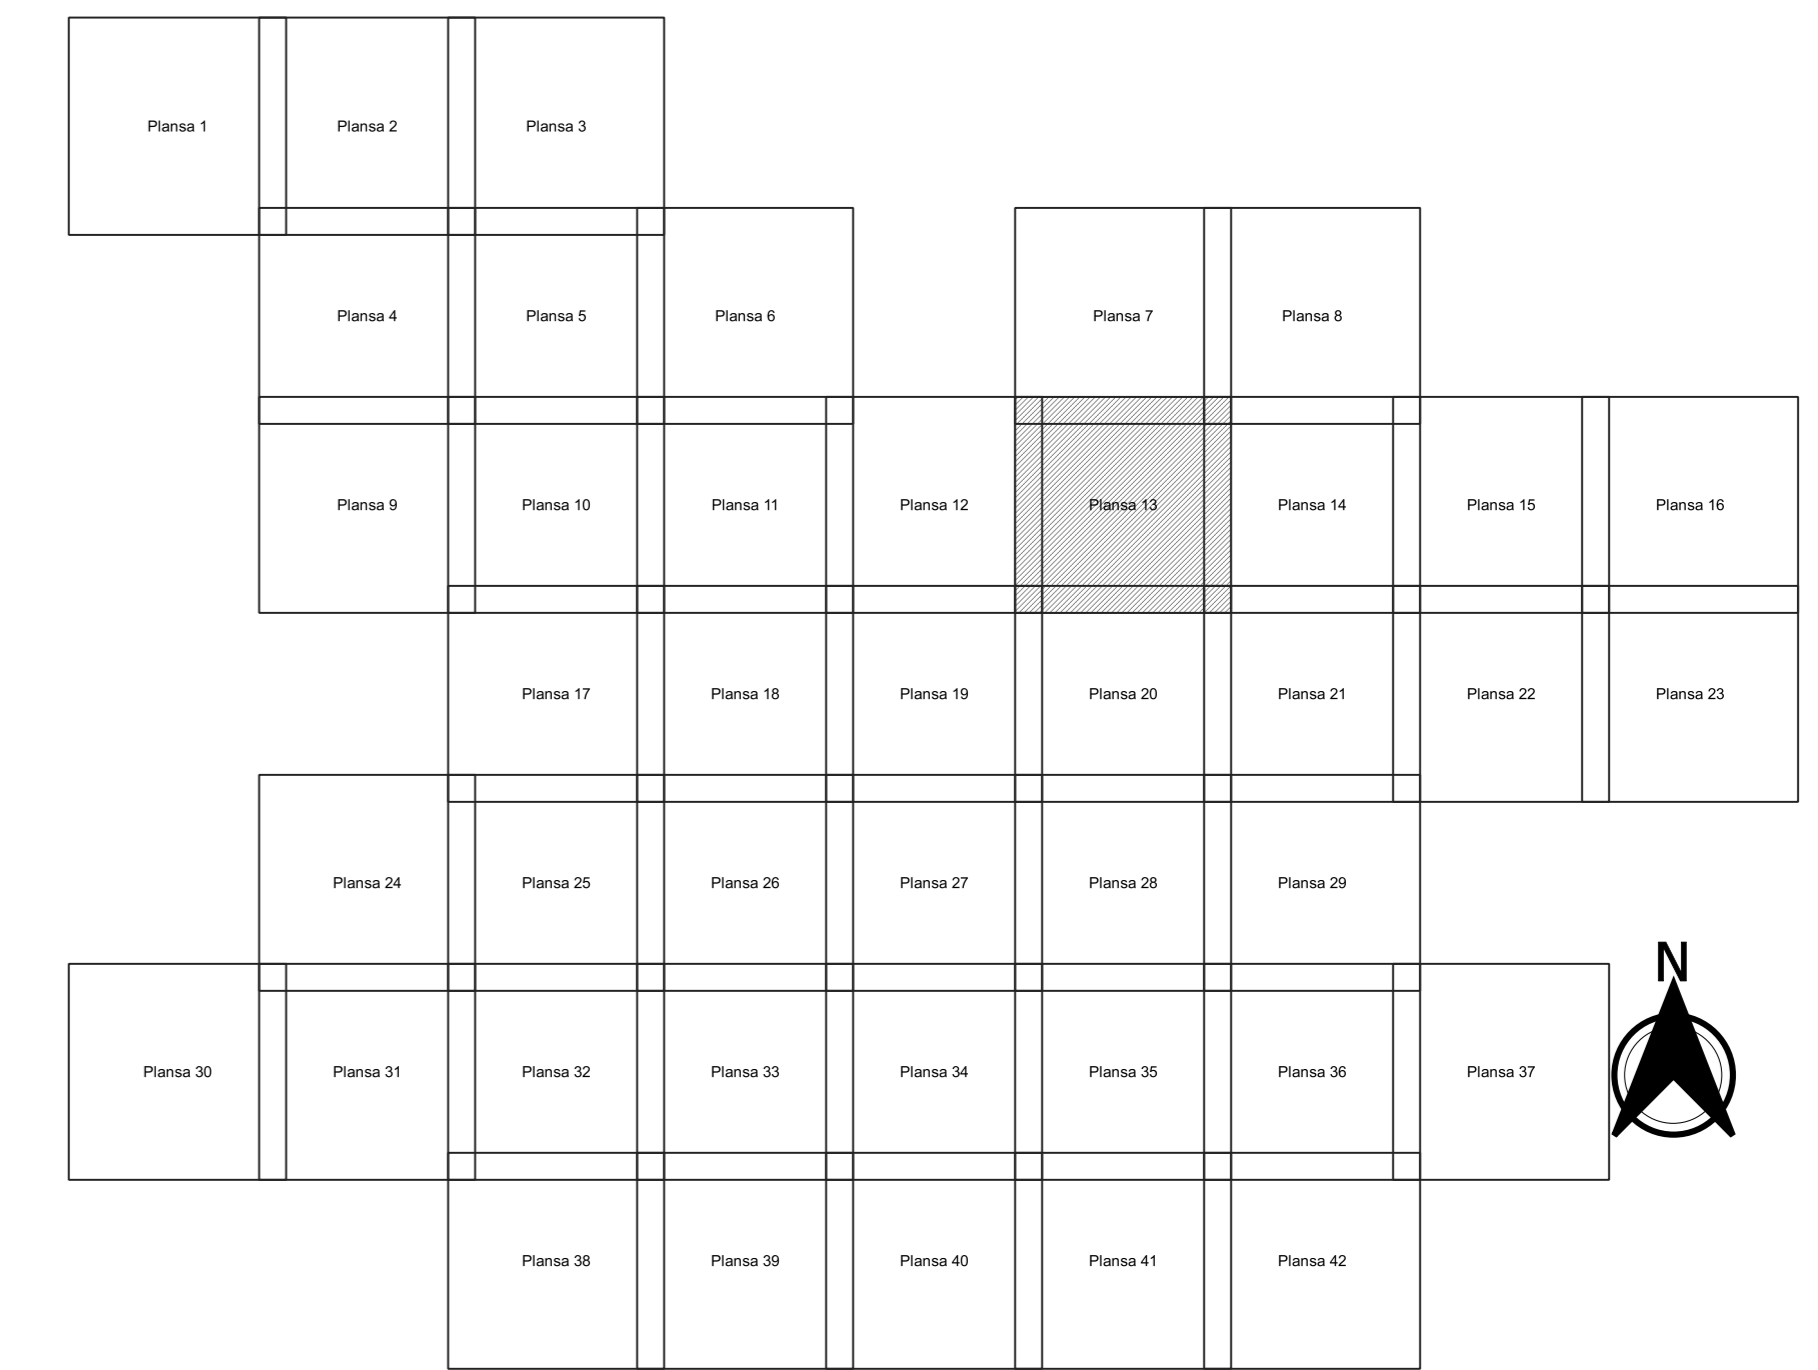

PLAN CADASTRAL
JUDEȚ CONSTANTA, UAT MIRCEA VODA
Sectorul Cadastral 0
Spre publicare
Scara 1:2000
Sistem de proiecție "STEREO '70"
- Plansa 13 -

Schița de racordare a planșelor

- Legendă**
- Limită sector
 - Limită UAT
 - Limită intravilan
 - Limită imobil
 - Limită construcții
 - 0 Număr sector
 - 6933 Număr imobil
 - 7345-C1 Număr construcții
 - DE 2131 Toponimie

Schița dispunerii sectorului cadastral

Proiectant
 Ing. GAVRILICA CATALINA SRE
 Ing. NELYIU ALEXANDRU NEEL
 Desenat