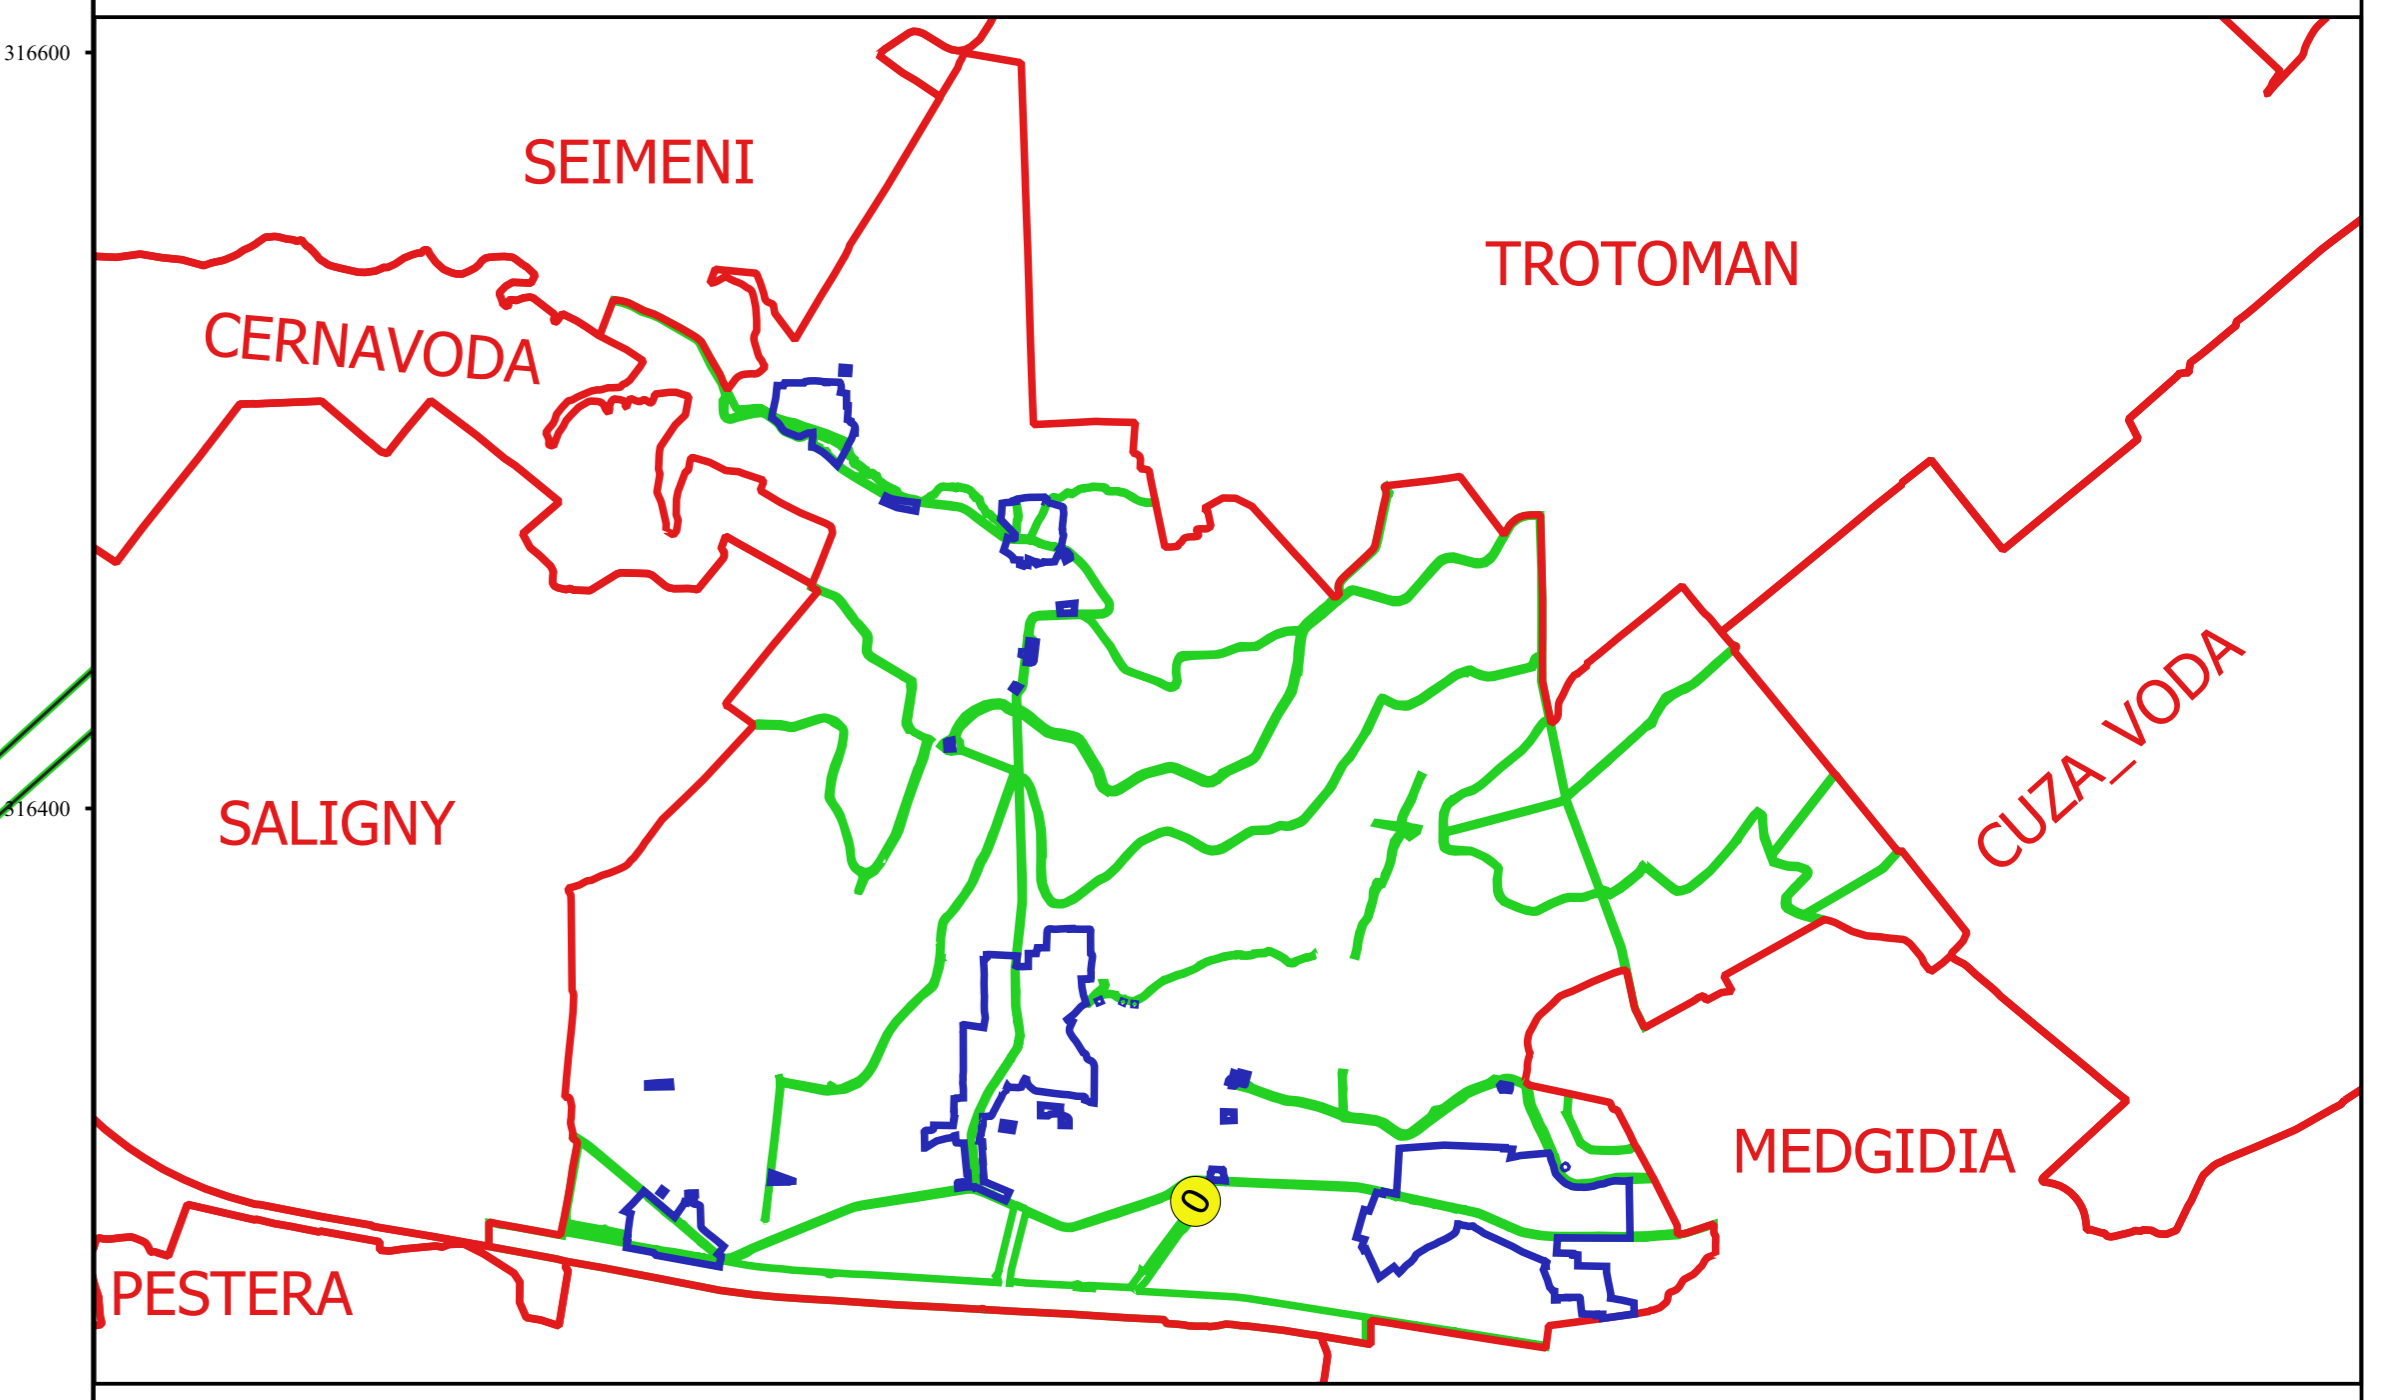

PLAN CADASTRAL
JUDEȚ CONSTANTA, UAT MIRCEA VODA
Sectorul Cadastral 0
Spre publicare
Scara 1:2000
Sistem de proiecție "STEREO '70"
- Plansa 13 -

Schița de racordare a planșelor

- Legendă**
- Limită sector
 - Limită UAT
 - Limită intravilan
 - Limită imobil
 - Limită construcții
 - 0 Număr sector
 - 6933 Număr imobil
 - 7345-C1 Număr construcții
 - DE 2131 Toponimie

Schița dispunerii sectorului cadastral

Proiectant
 Ing. GAVRILICA CATALINA SRE
 Ing. NELYIU ALEXANDRU NEEL
 Desenat