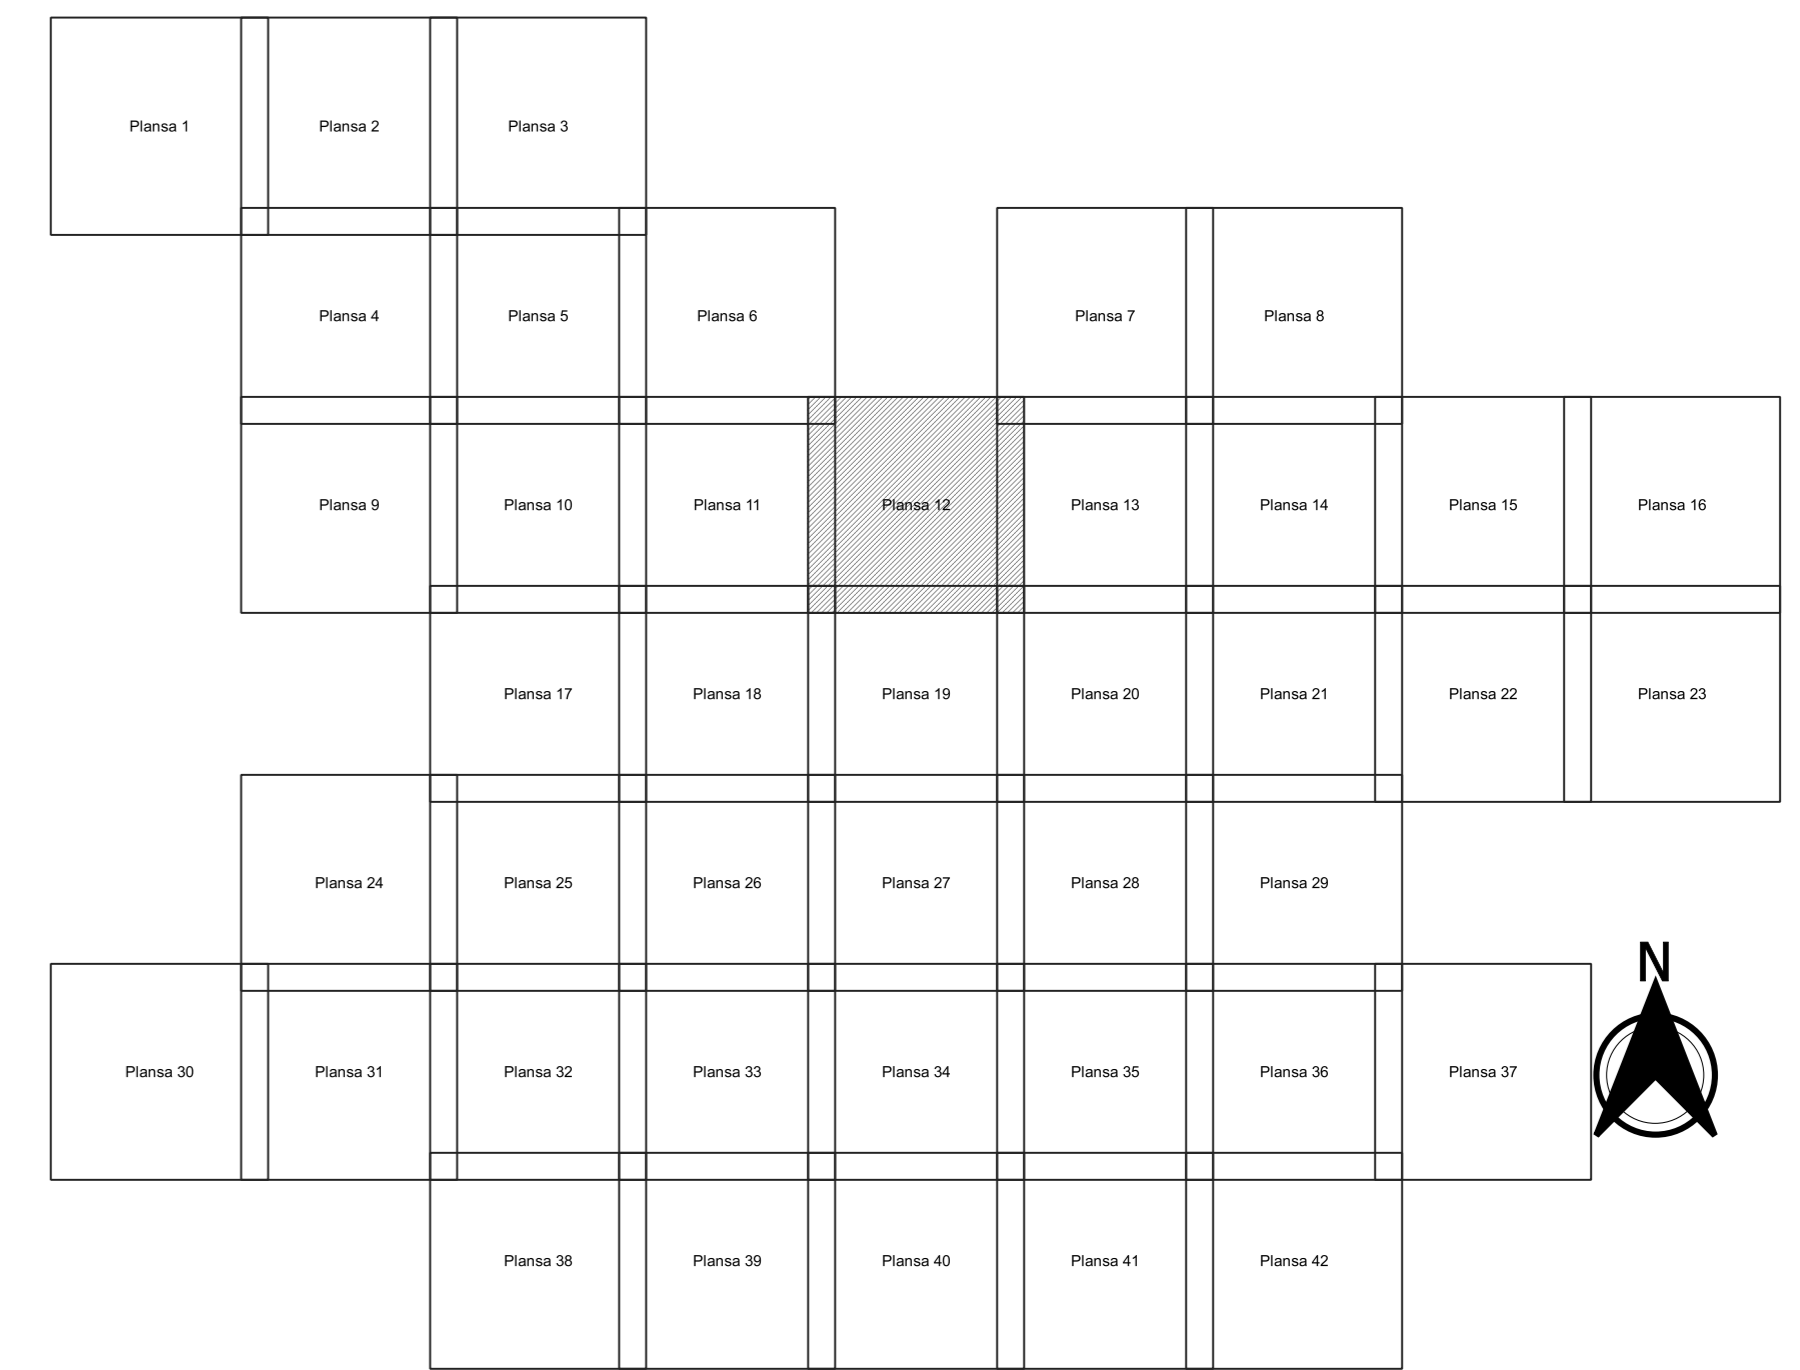

PLAN CADASTRAL
JUDEȚ CONSTANTA, UAT MIRCEA VODA
Sectorul Cadastral 0
Spre publicare
Scara 1:2000
Sistem de proiecție "STEREO '70"
- Plansa 12 -

Schița de racordare a planșelor

Legendă

- Limită sector
- Limită UAT
- Limită intravilan
- Limită imobil
- Limită construcții
- 0 Număr sector
- 6933 Număr imobil
- 7345-C1 Număr construcții
- DE 2131 Toponimie

Schița dispunerii sectorului cadastral

Proiectant
 Ing. GHEORGHE CĂSTIUBĂ
 Ing. NELIȚA ALEXANDRU NEȚA
 Desenat