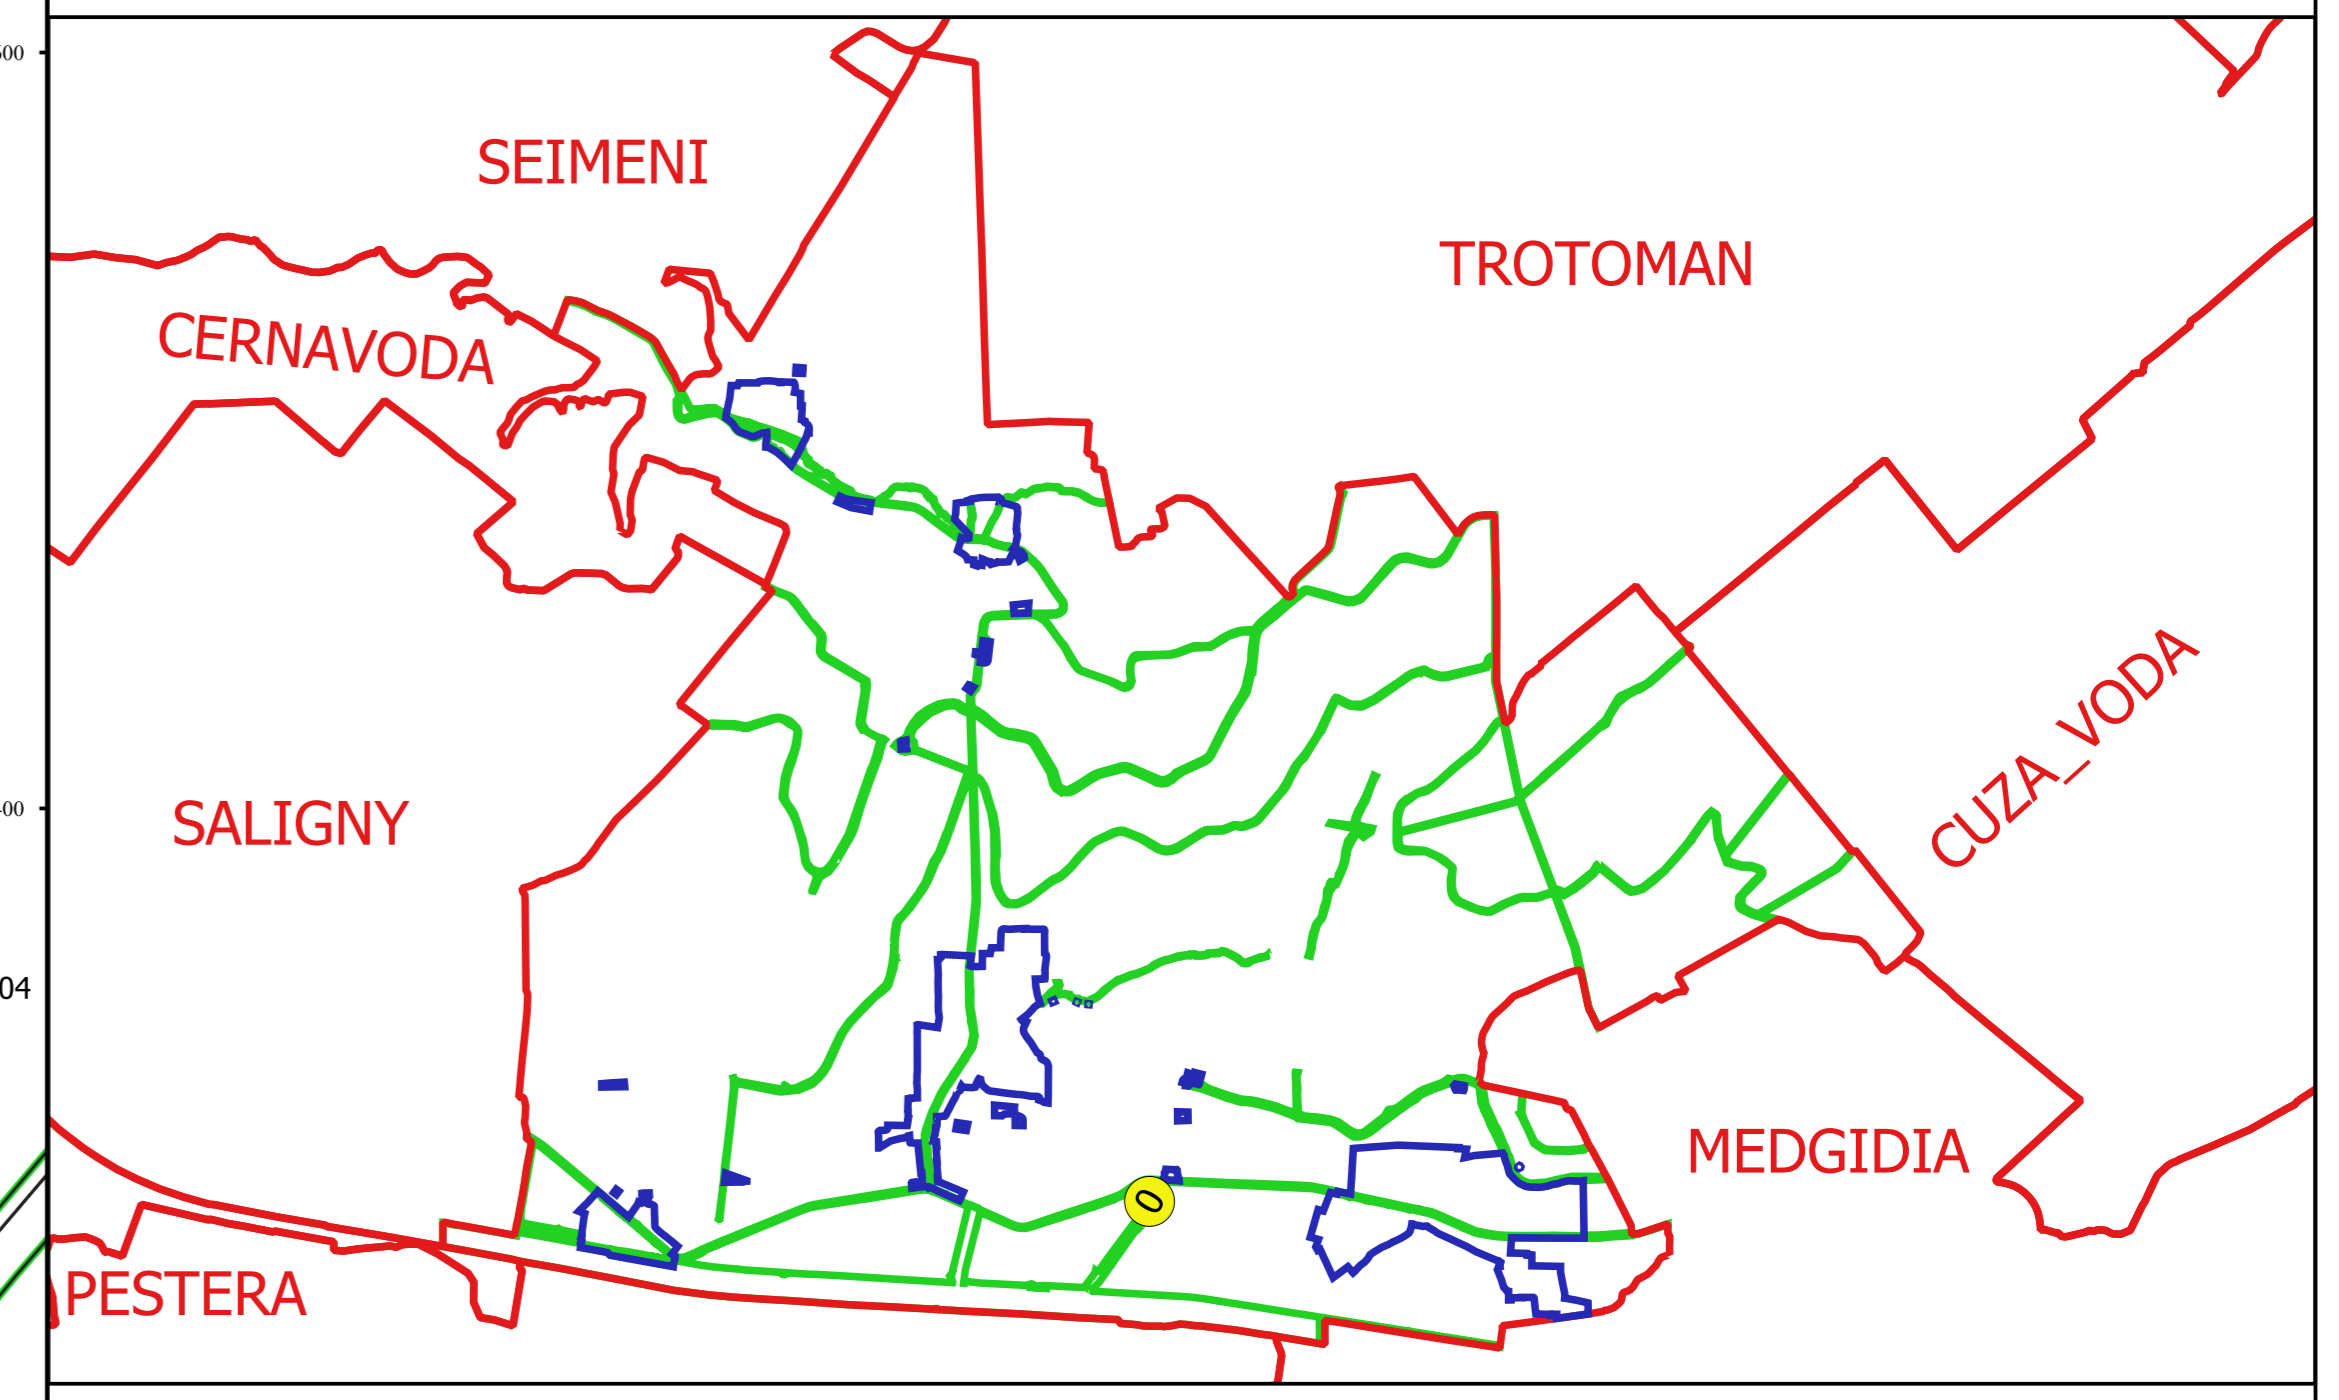

PLAN CADASTRAL
JUDEȚ CONSTANTA, UAT MIRCEA VODA
Sectorul Cadastral 0
Spre publicare
Scara 1:2000
Sistem de proiecție "STEREO '70"
- Plansa 12 -

Schița de racordare a planșelor

Legendă

- Limită sector
- Limită UAT
- Limită intravilan
- Limită imobil
- Limită construcții
- 0 Număr sector
- 6933 Număr imobil
- 7345-C1 Număr construcții
- DE 2131 Toponimie

Schița dispunerii sectorului cadastral

Proiectant
 Ing. GHEORGHE CĂSTIUBĂ
 Ing. NELIȚA ALEXANDRU NEȚA
 Desenat