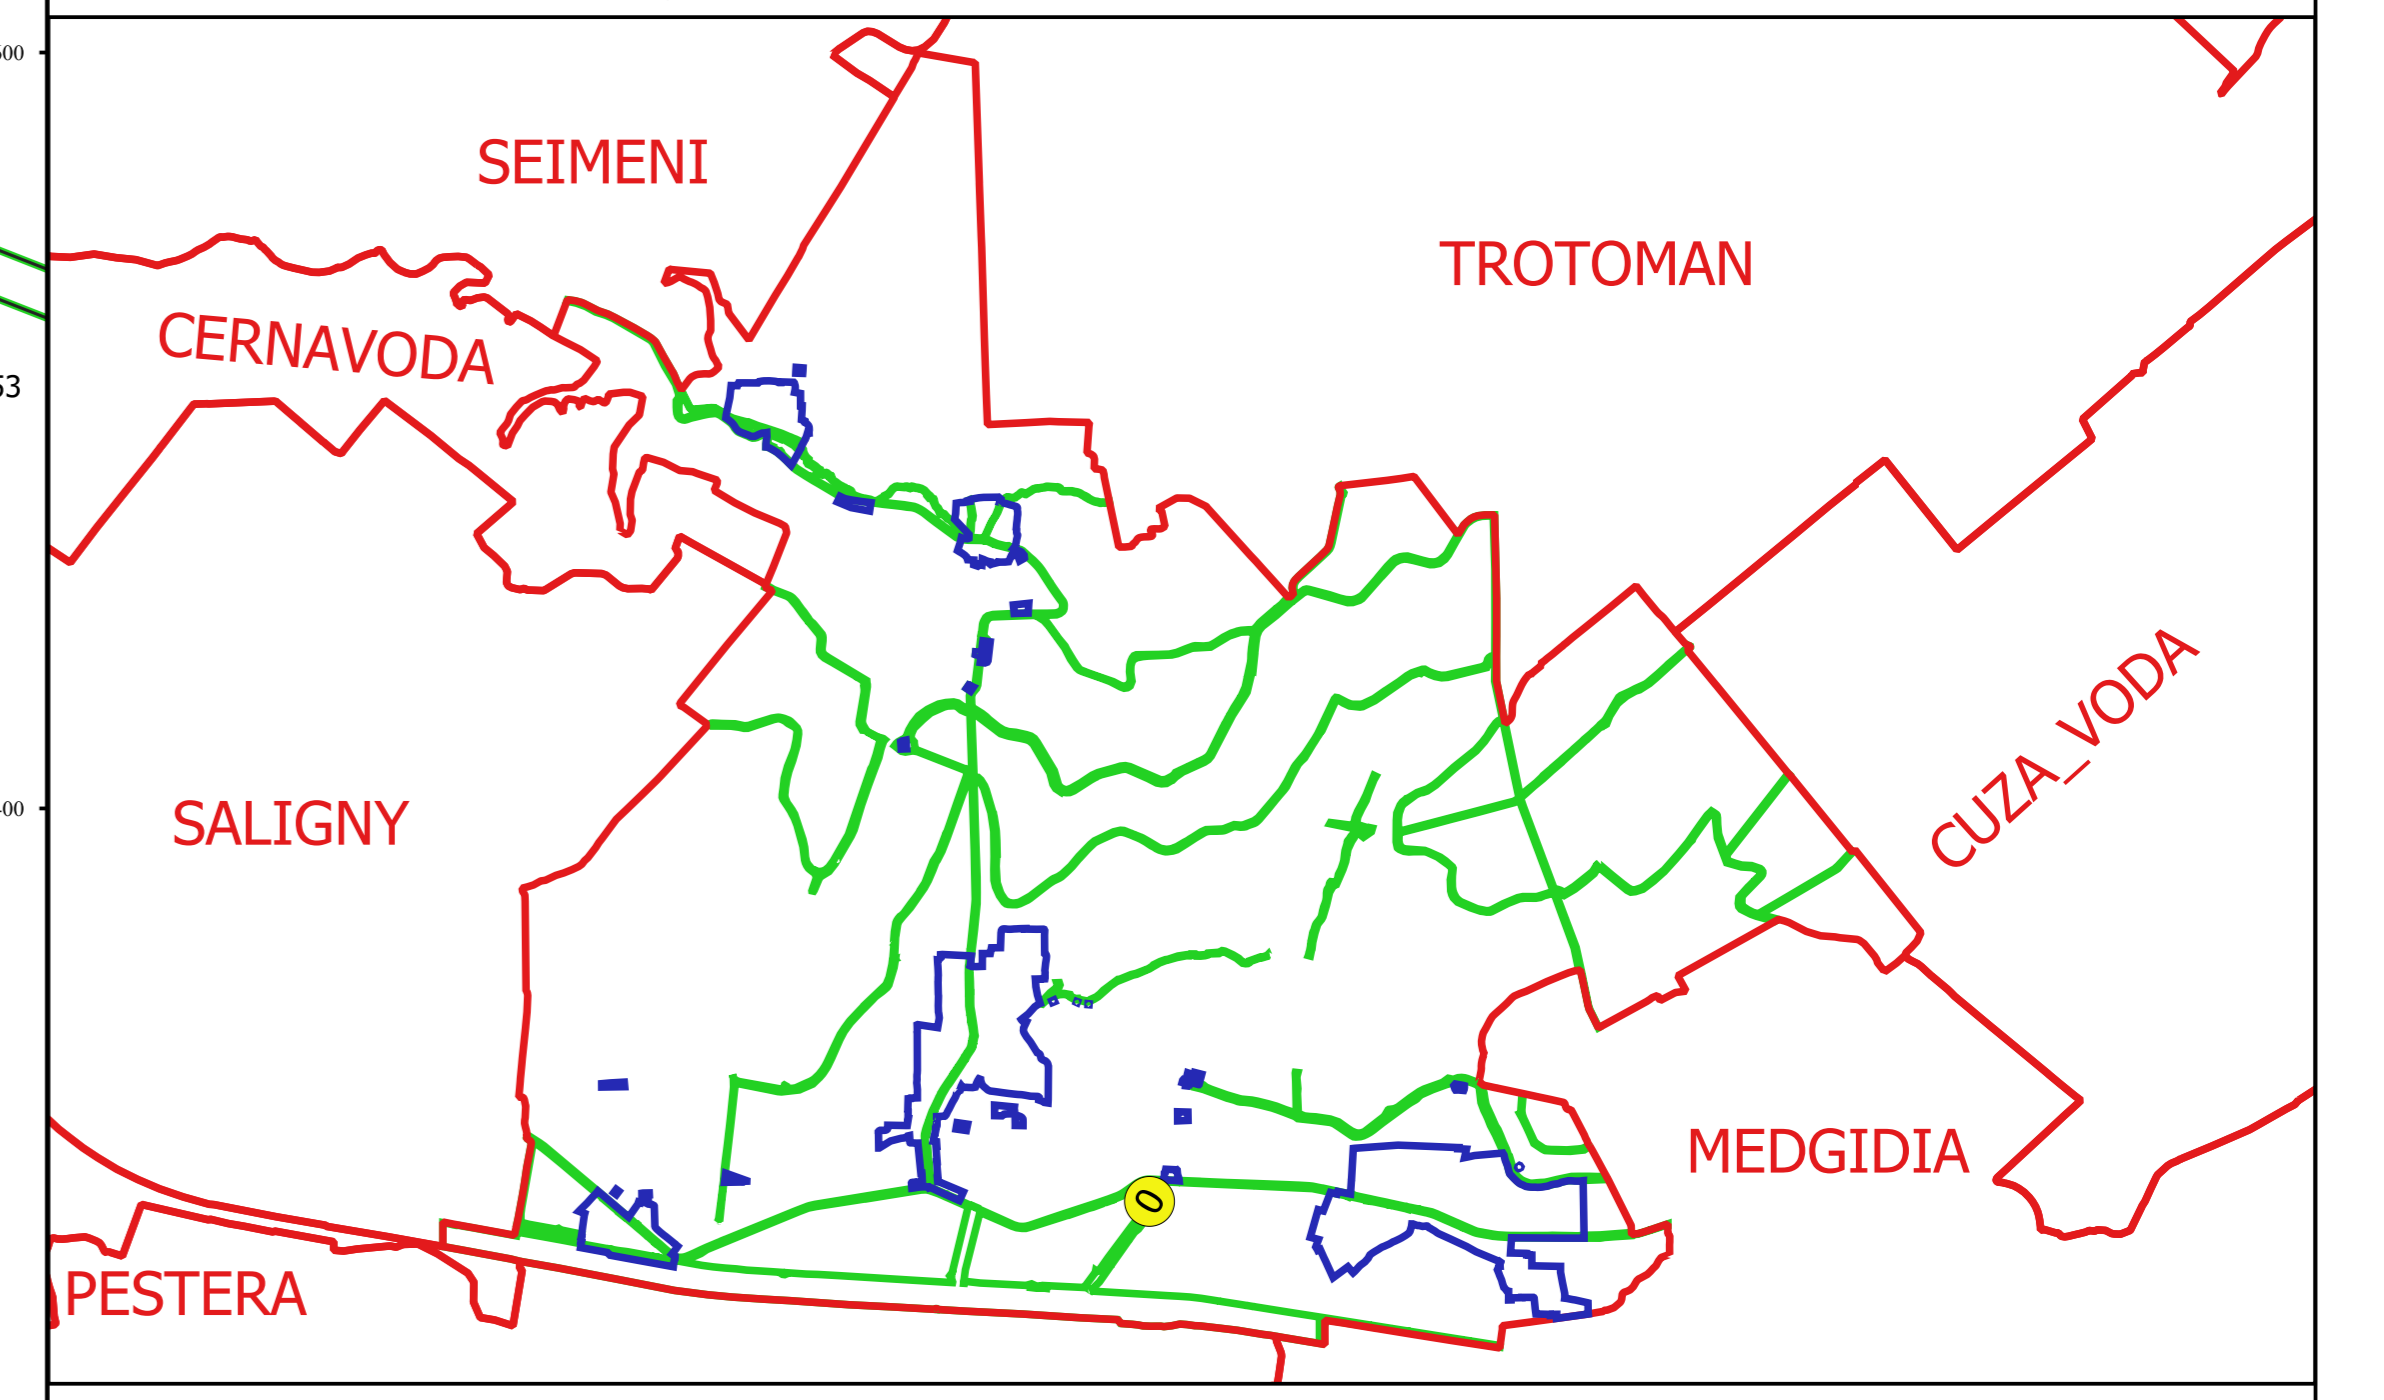

PLAN CADASTRAL
JUDEȚ CONSTANTA, UAT MIRCEA VODA
Sectorul Cadastral 0
Spre publicare
Scara 1:2000
Sistem de proiecție "STEREO '70"
- Plansa 10 -

Schița de racordare a planșelor

Legendă

- Limită sector
- Limită UAT
- Limită intravilan
- Limită imobil
- Limită construcții
- 0 Număr sector
- 6933 Număr imobil
- 7345-C1 Număr construcții
- DE 2131 Toponimie

Schița dispunerii sectorului cadastral

Proiectant
 Ing. GEORGHE CRIVITIU SRI
 Ing. NELIU ALEXANDRU SRI
 Desenat