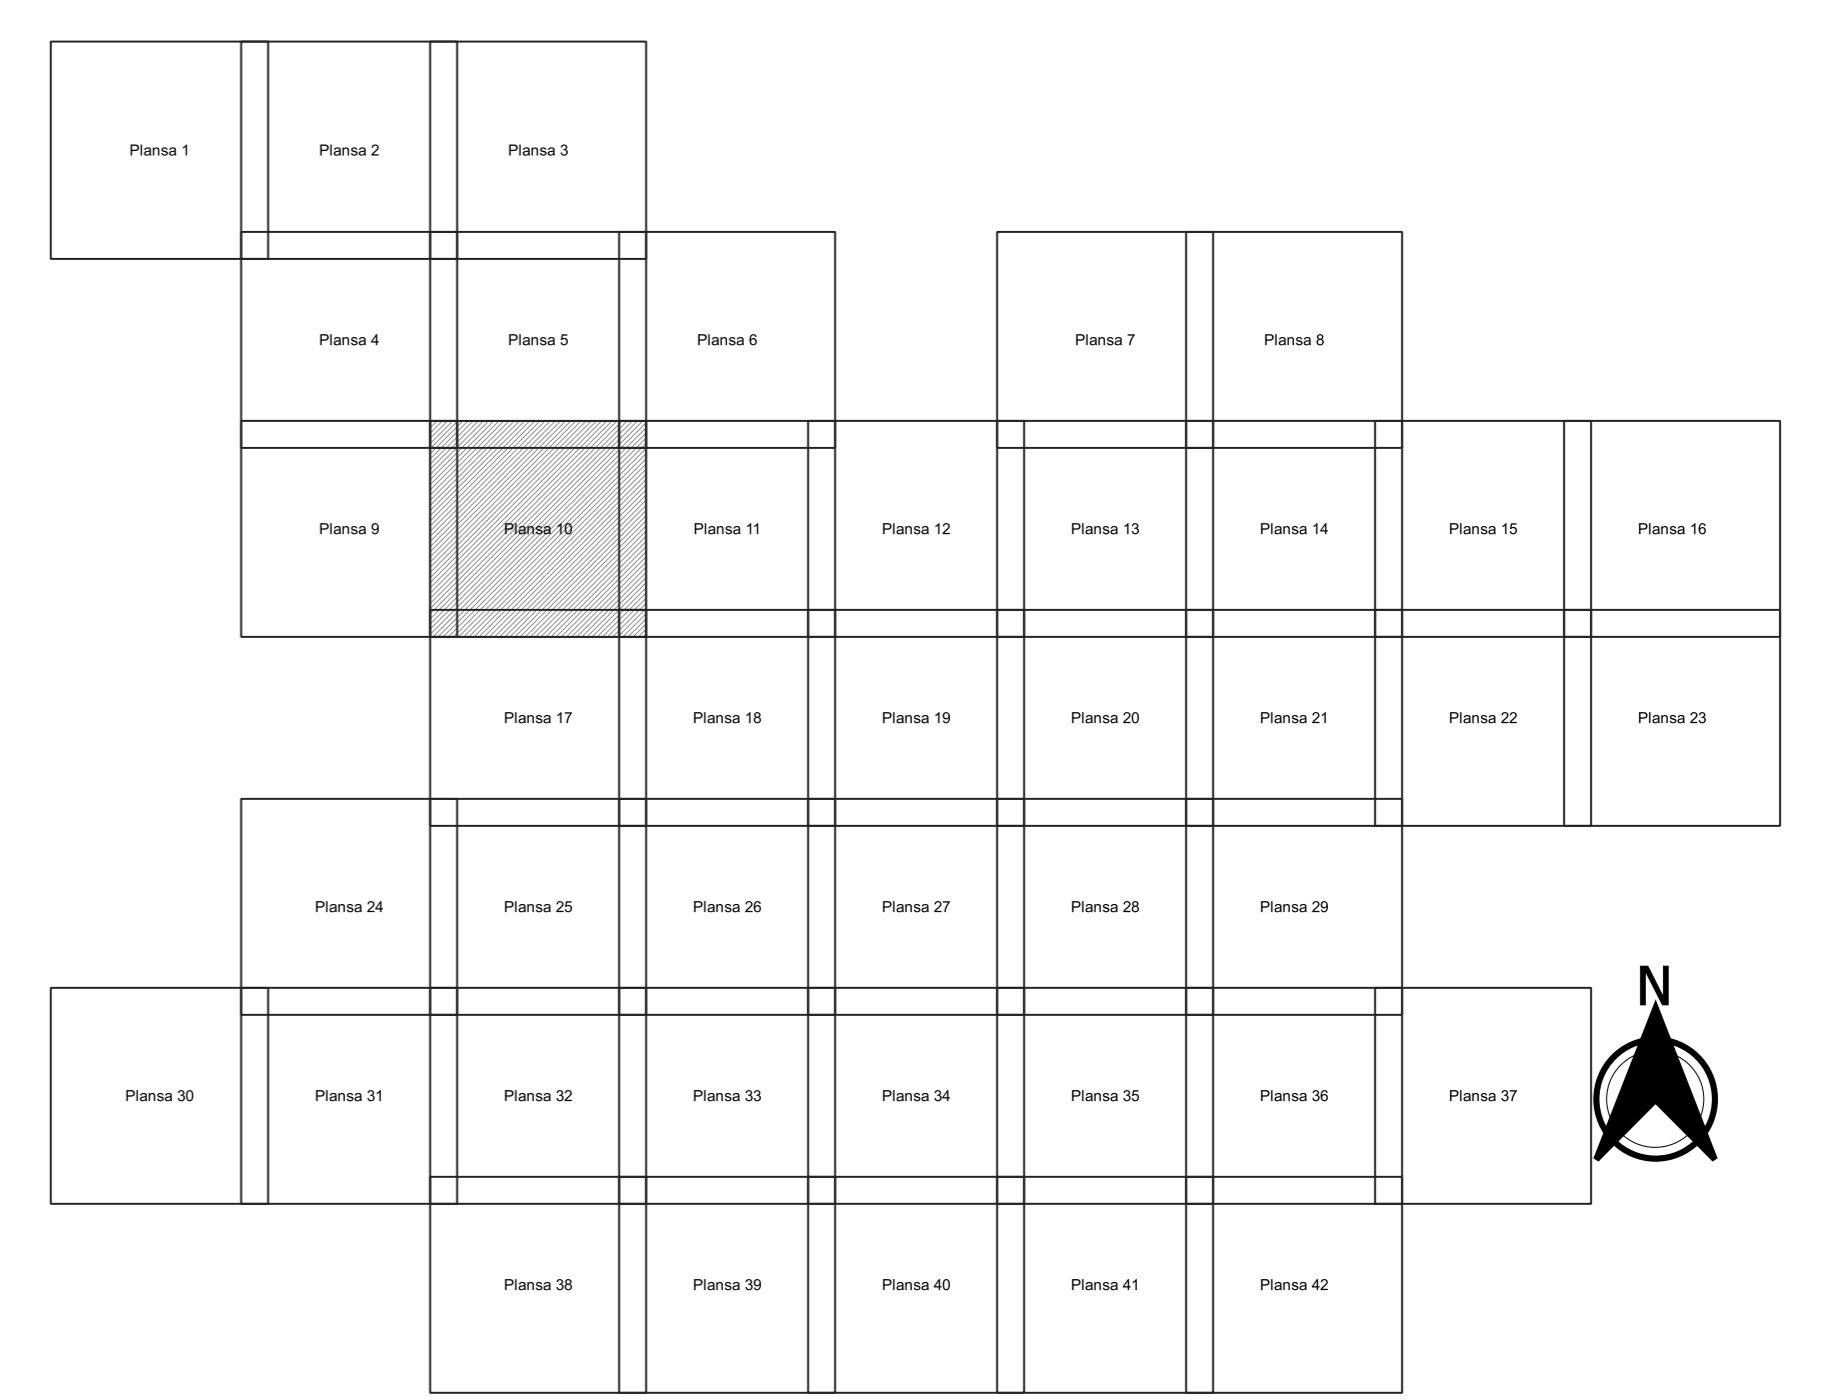

PLAN CADASTRAL
JUDEȚ CONSTANTA, UAT MIRCEA VODA
Sectorul Cadastral 0
Spre publicare
Scara 1:2000
Sistem de proiecție "STEREO '70"
- Plansa 10 -

Schița de racordare a planșelor

Legendă

- Limită sector
- Limită UAT
- Limită intravilan
- Limită imobil
- Limită construcții
- 0 Număr sector
- 6933 Număr imobil
- 7345-C1 Număr construcții
- DE 2131 Toponimie

Schița dispunerii sectorului cadastral

Proiectant
 Ing. GEORGHE CRIVITIU SRI
 Ing. NELIU ALEXANDRU SRI
 Desenat