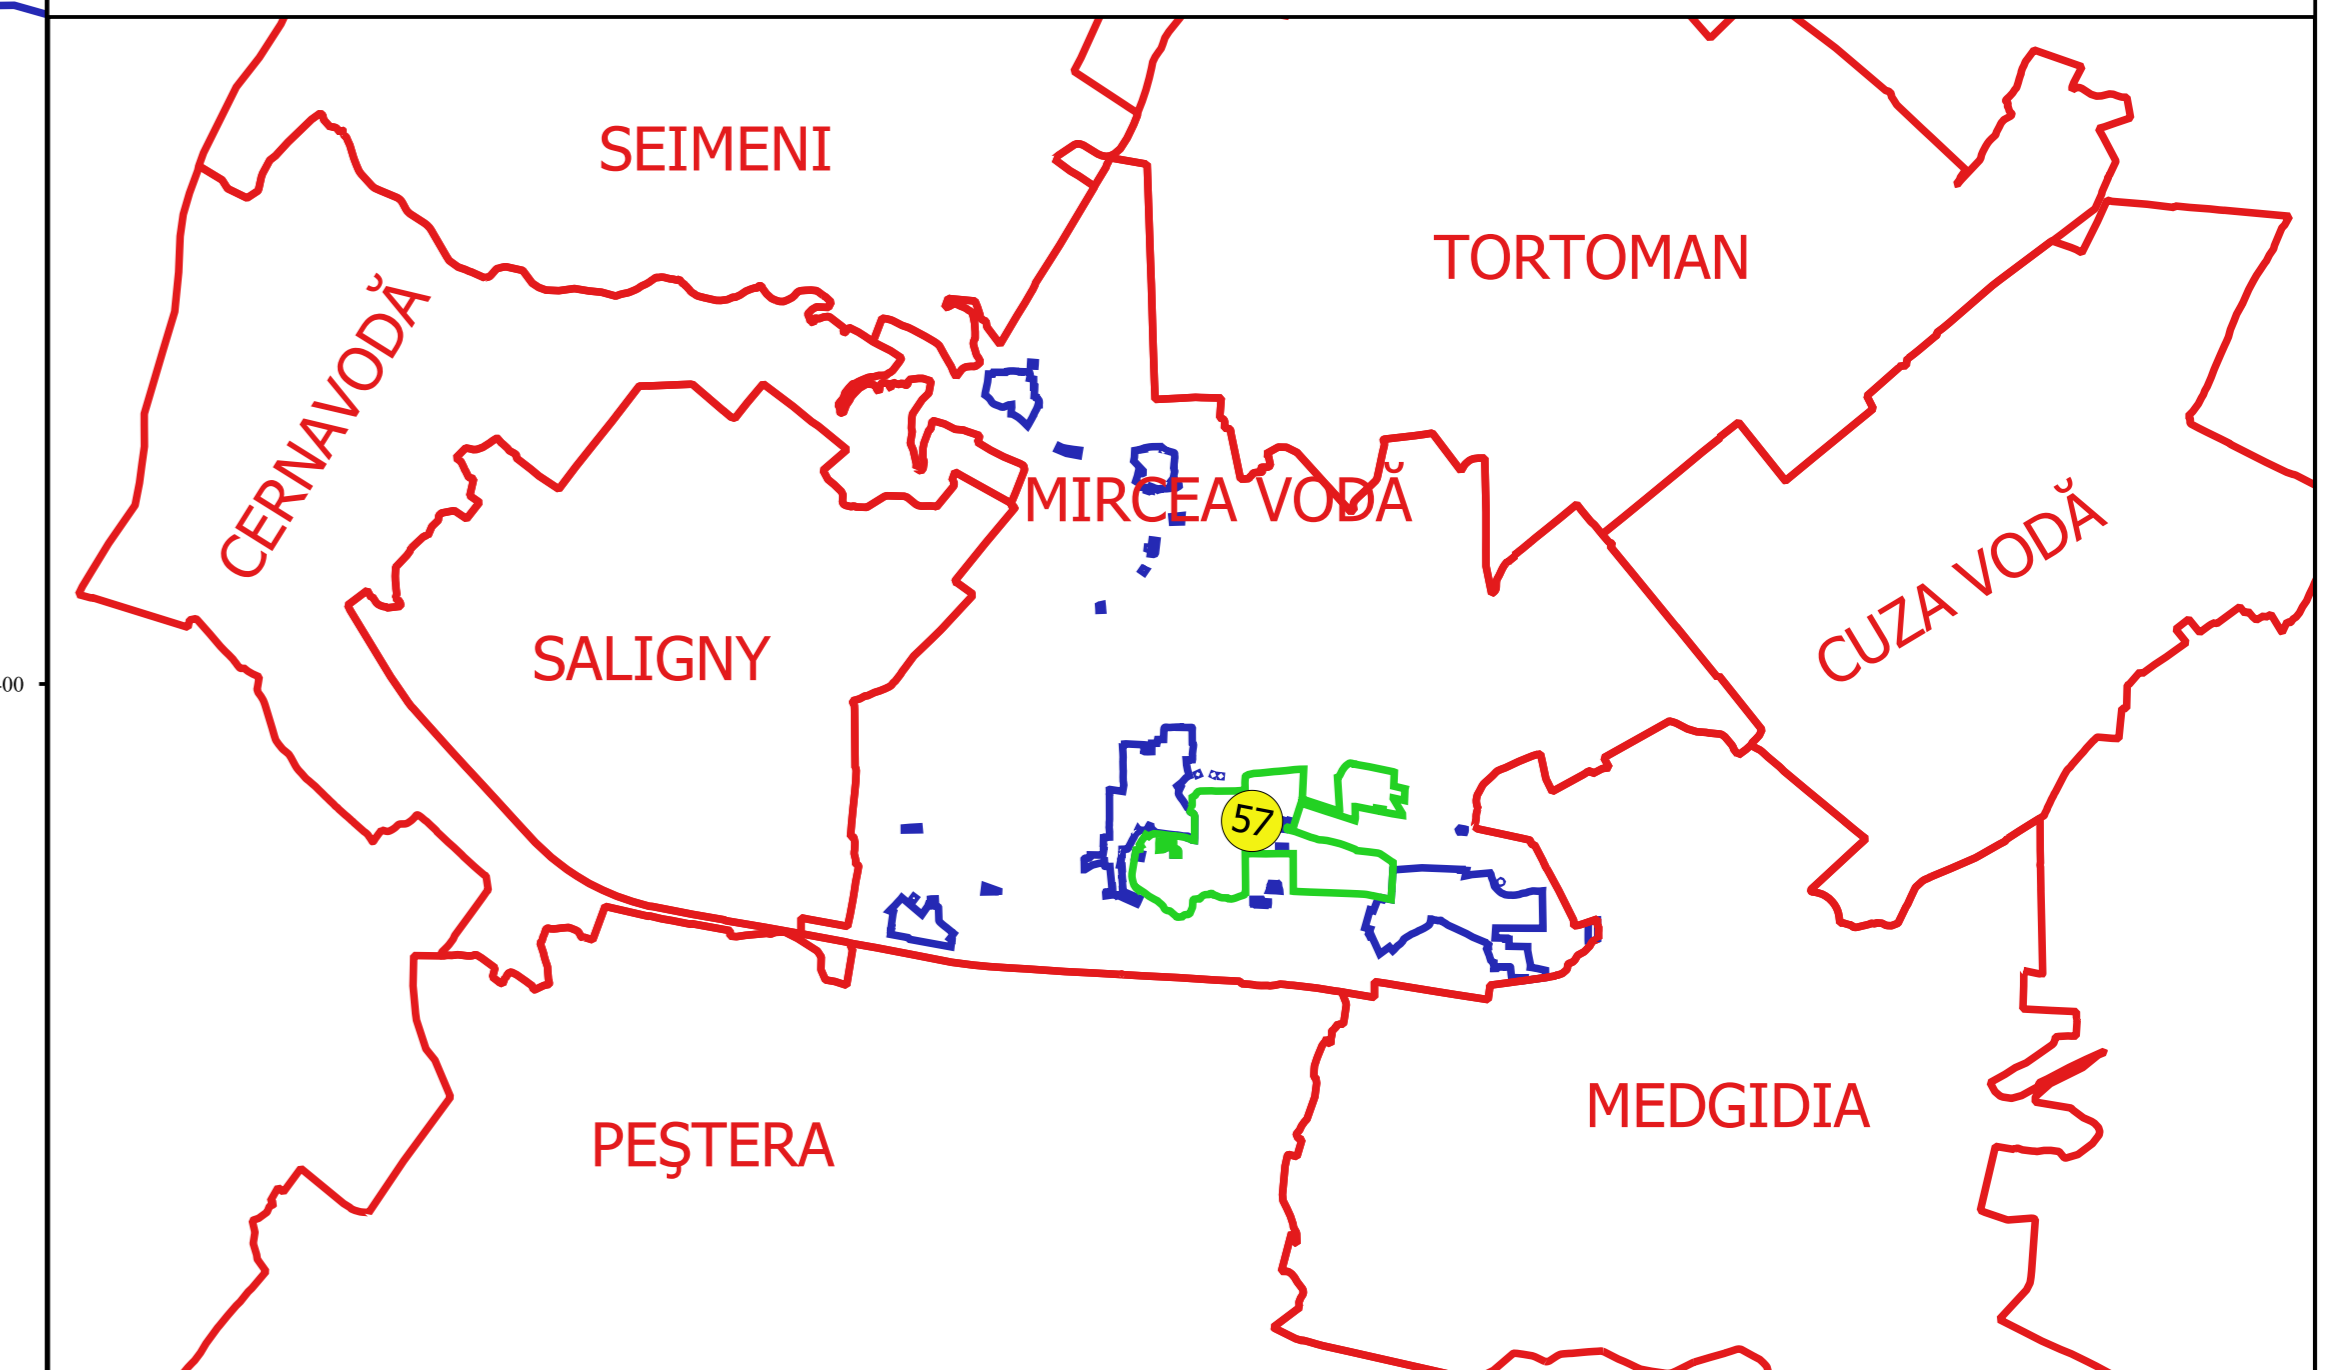

PLAN CADASTRAL
JUDEȚ CONSTANȚA, UAT MIRCEA VODĂ
Sectorul Cadastral 57
Spre publicare
Scara 1:2000
Sistem de proiecție "STEREO '70"
- Planșa 6 -

Schița de racordare a planșelor

Planșa 1	Planșa 2	Planșa 3
Planșa 4	Planșa 5	Planșa 6

Legendă

- Limită sector
- Limită UAT
- Limită intravilan
- Limită imobil
- Limită construcții
- Limită tarla
- 57 Număr sector
- 2682 Număr imobil
- 2676-C1 Număr construcții
- L 1000/1/1 Număr tarla
- DE 205 Toponimie

Schița dispunerii sectorului cadastral

Execuție
 Ing. MARIUȘ ALEXANDRU
 Data: ...