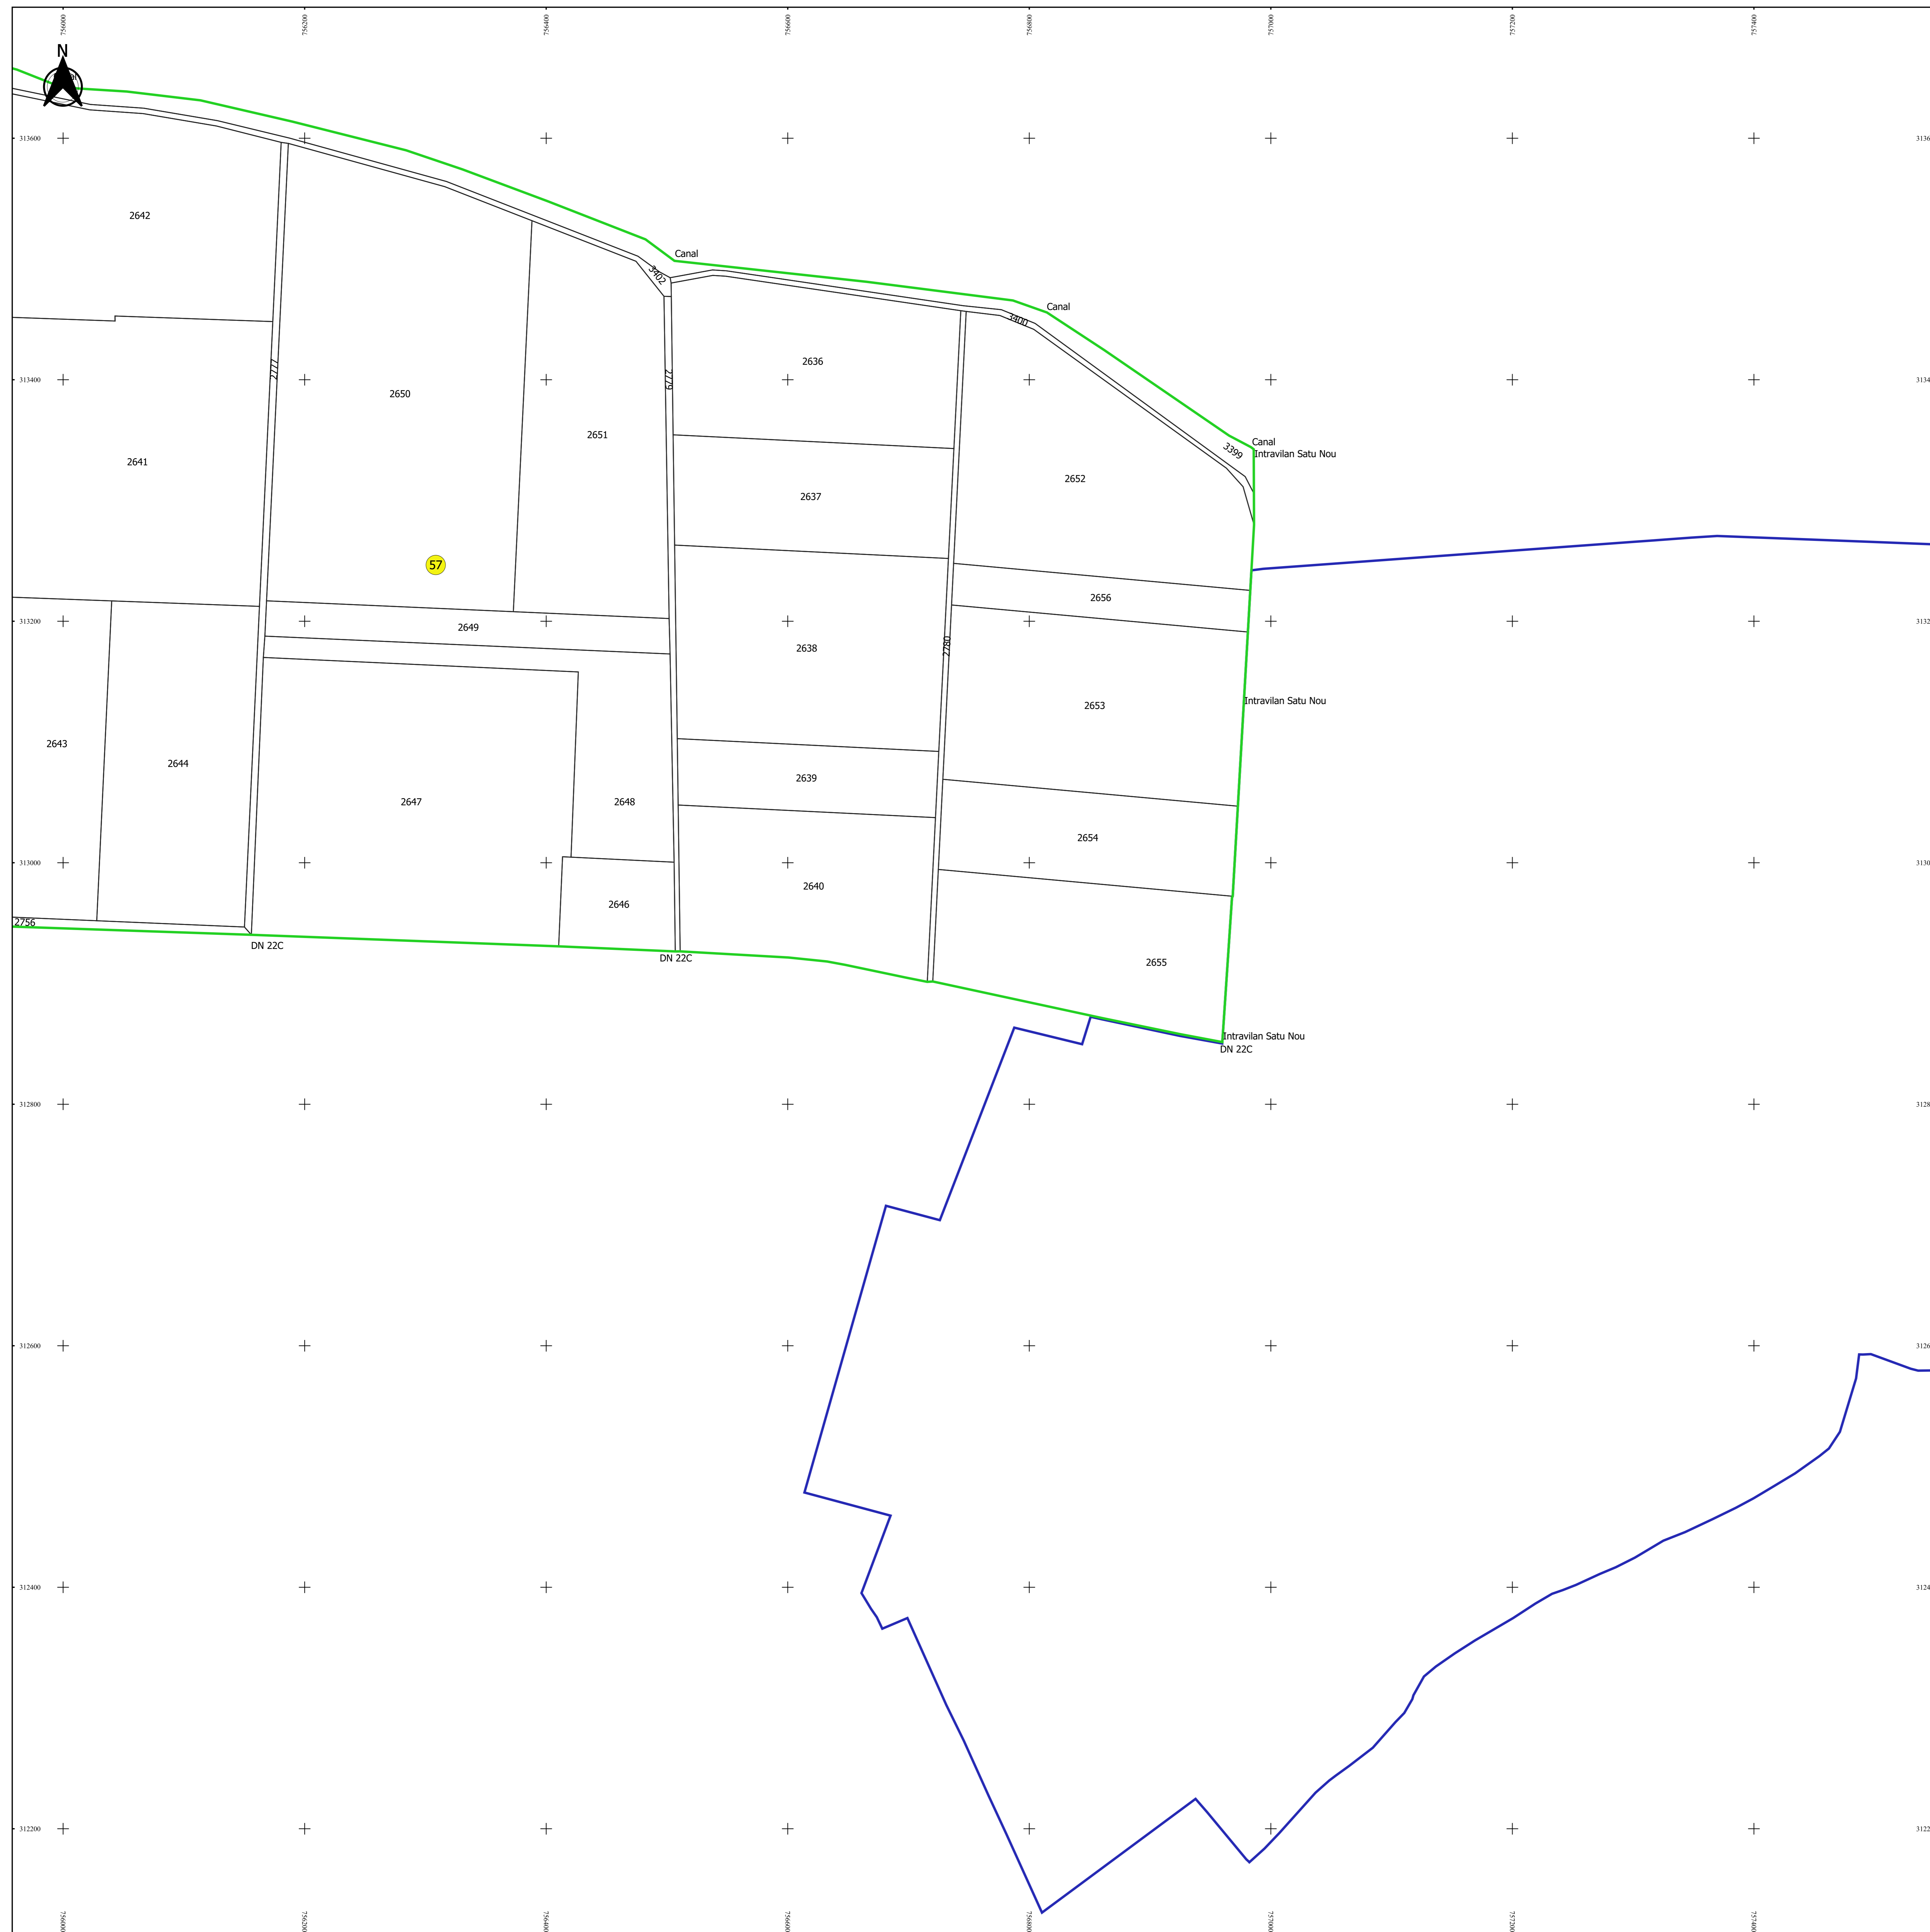

PLAN CADASTRAL
JUDEȚ CONSTANȚA, UAT MIRCEA VODĂ
Sectorul Cadastral 57
Spre publicare
Scara 1:2000
Sistem de proiecție "STEREO '70"
- Planșa 6 -

Schița de racordare a planșelor

Planșa 1	Planșa 2	Planșa 3
Planșa 4	Planșa 5	Planșa 6

Legendă

- Limită sector
- Limită UAT
- Limită intravilan
- Limită imobil
- Limită construcții
- Limită tarla
- 57 Număr sector
- 2682 Număr imobil
- 2676-C1 Număr construcții
- L 1000/1/1 Număr tarla
- DE 205 Toponimie

Schița dispunerii sectorului cadastral

Execuție
 Ing. MARIUȘ ALEXANDRU
 Data: ...