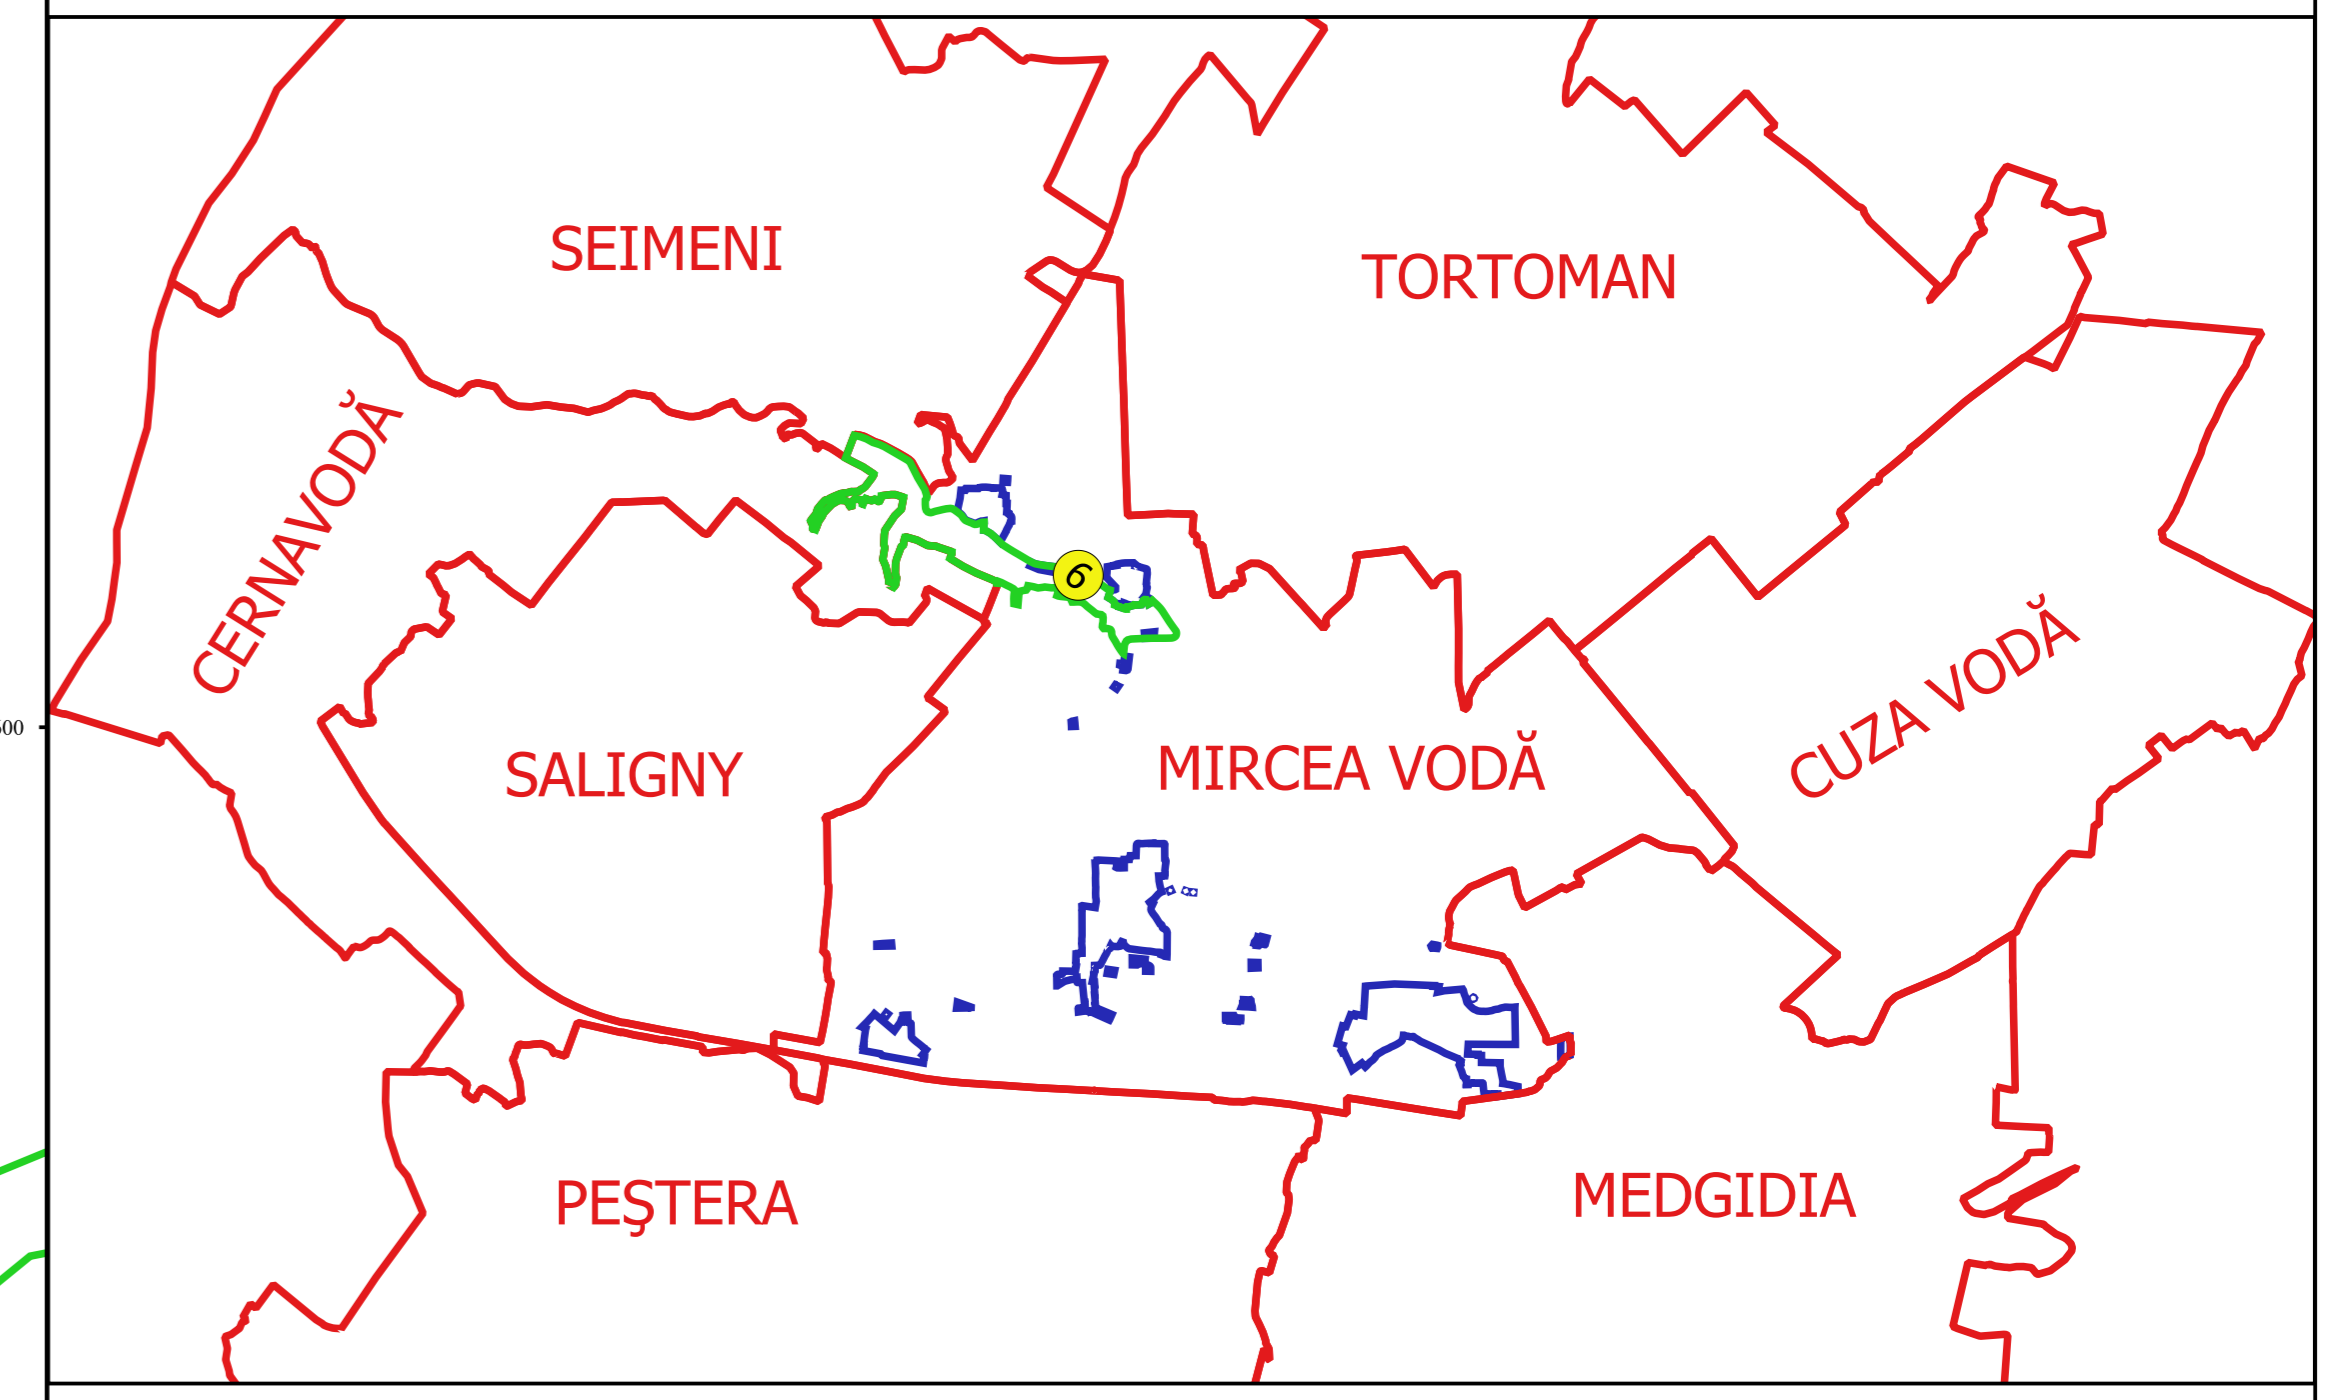

Schița dispunerii sectorului cadastral