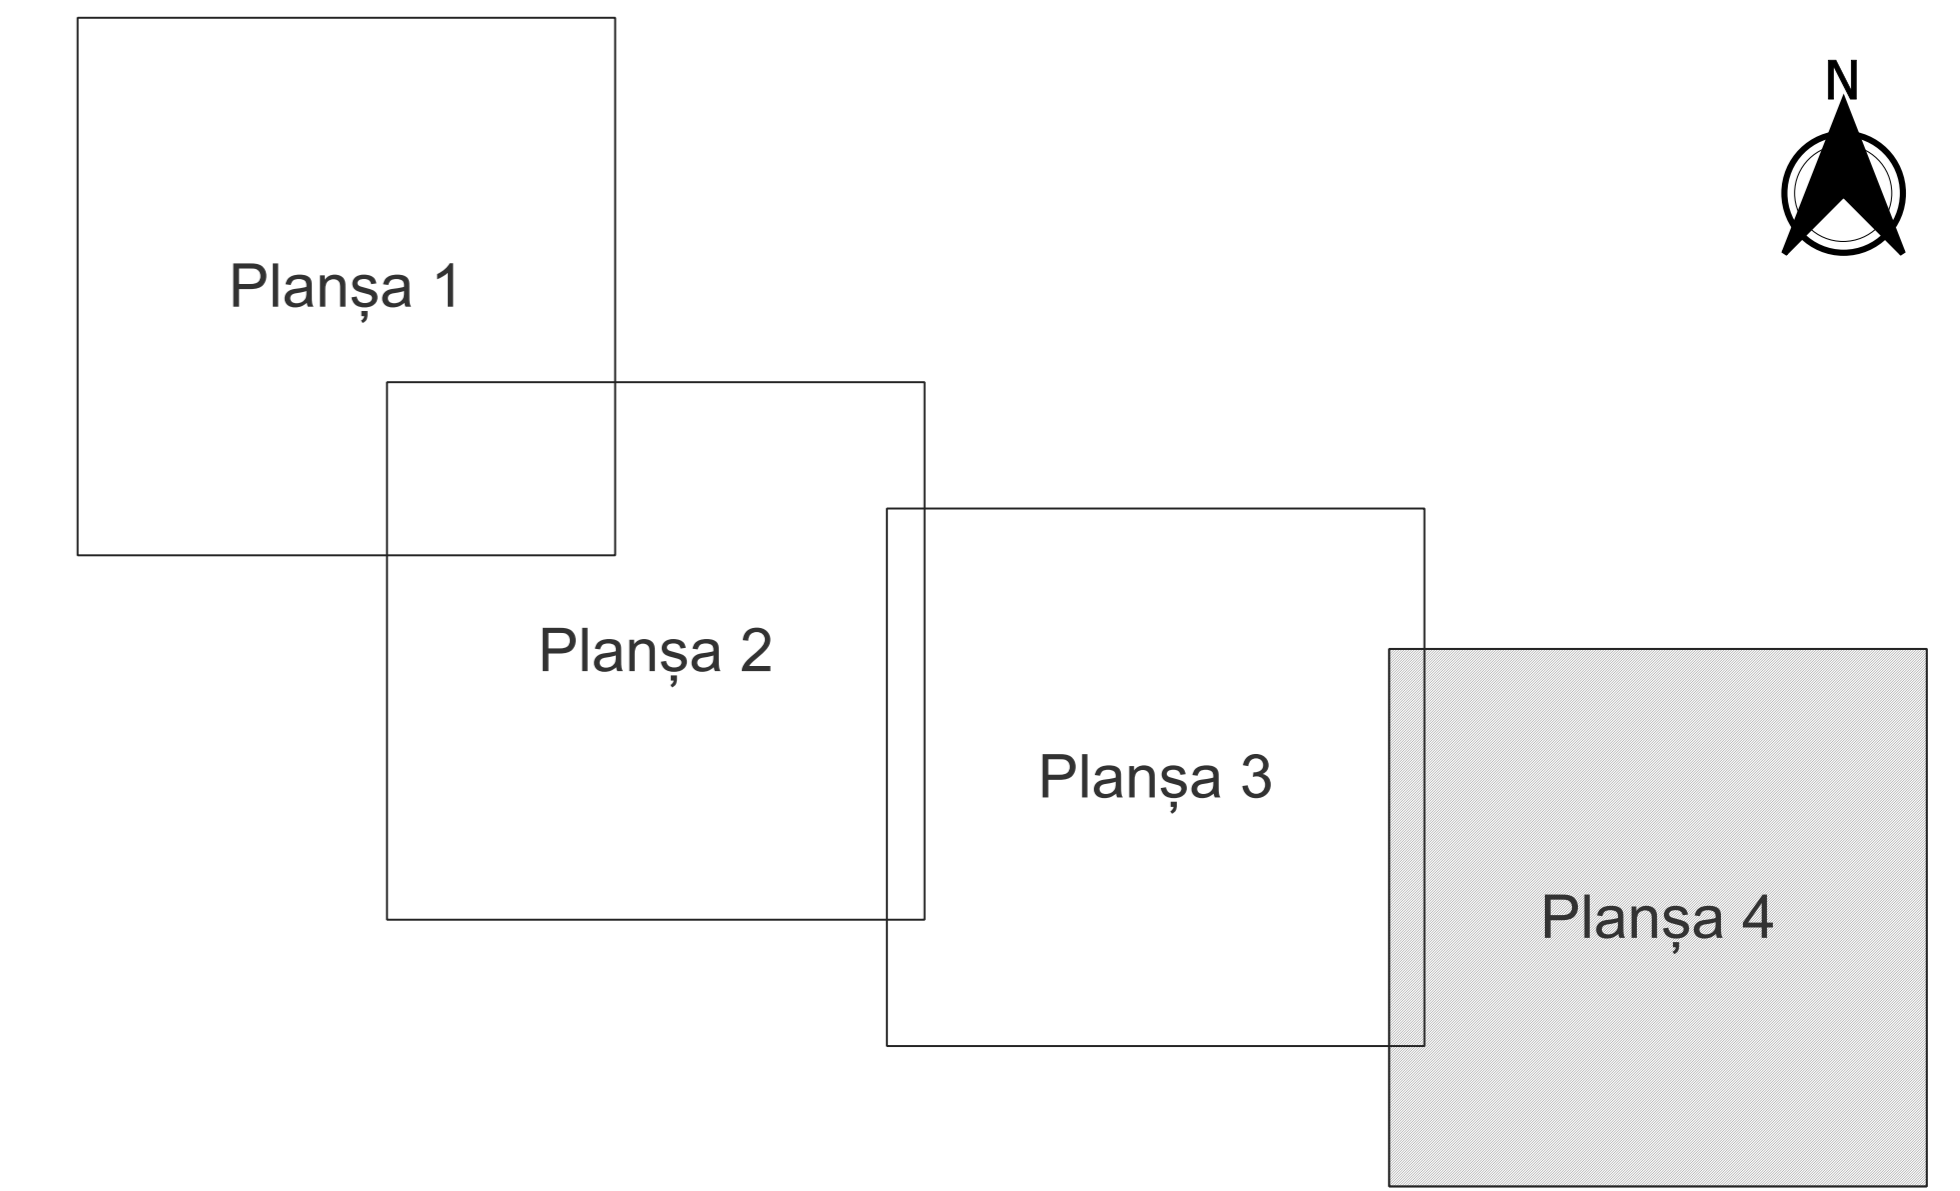

PLAN CADASTRAL
JUDEȚ CONSTANȚA, UAT MIRCEA VODĂ
Sectorul Cadastral 6
Spre publicare
Scara 1:2000
Sistem de proiecție "STEREO '70"
- Planșa 4 -

Schița de racordare a planșelor