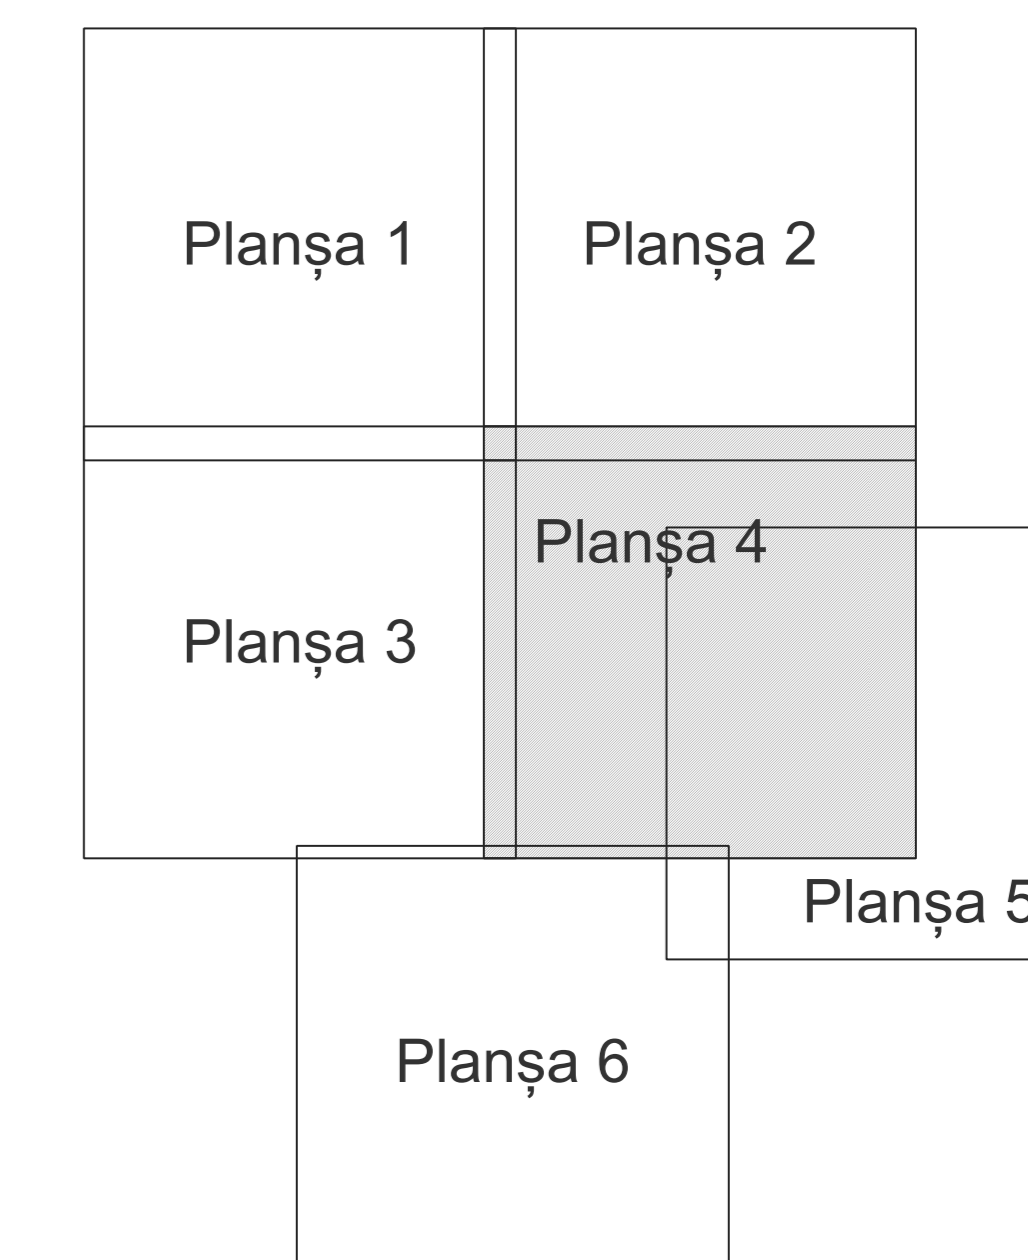

PLAN CADASTRAL
JUDEȚ CONSTANȚA, UAT MIRCEA VODĂ
Sectorul Cadastral 27
Spre publicare
Scara 1:2000
Sistem de proiecție "STEREO '70"
- Planșa 4 -

Schița de racordare a planșelor

Legendă

- Limită sector (Green line)
- Limită UAT (Red line)
- Limită intravilan (Blue line)
- Limită imobil (Black line)
- Limită construcții (Black line)
- Limită tarla (Pink line)
- 27 Număr sector (Yellow circle)
- 2390 Număr imobil (Black text)
- 2318-C1 Număr construcții (Black text)
- A500 Număr tarla (Black text)
- V500 Toponimie (Black text)

Schița dispunerii sectorului cadastral

Coordonate
Proiecție
Scara