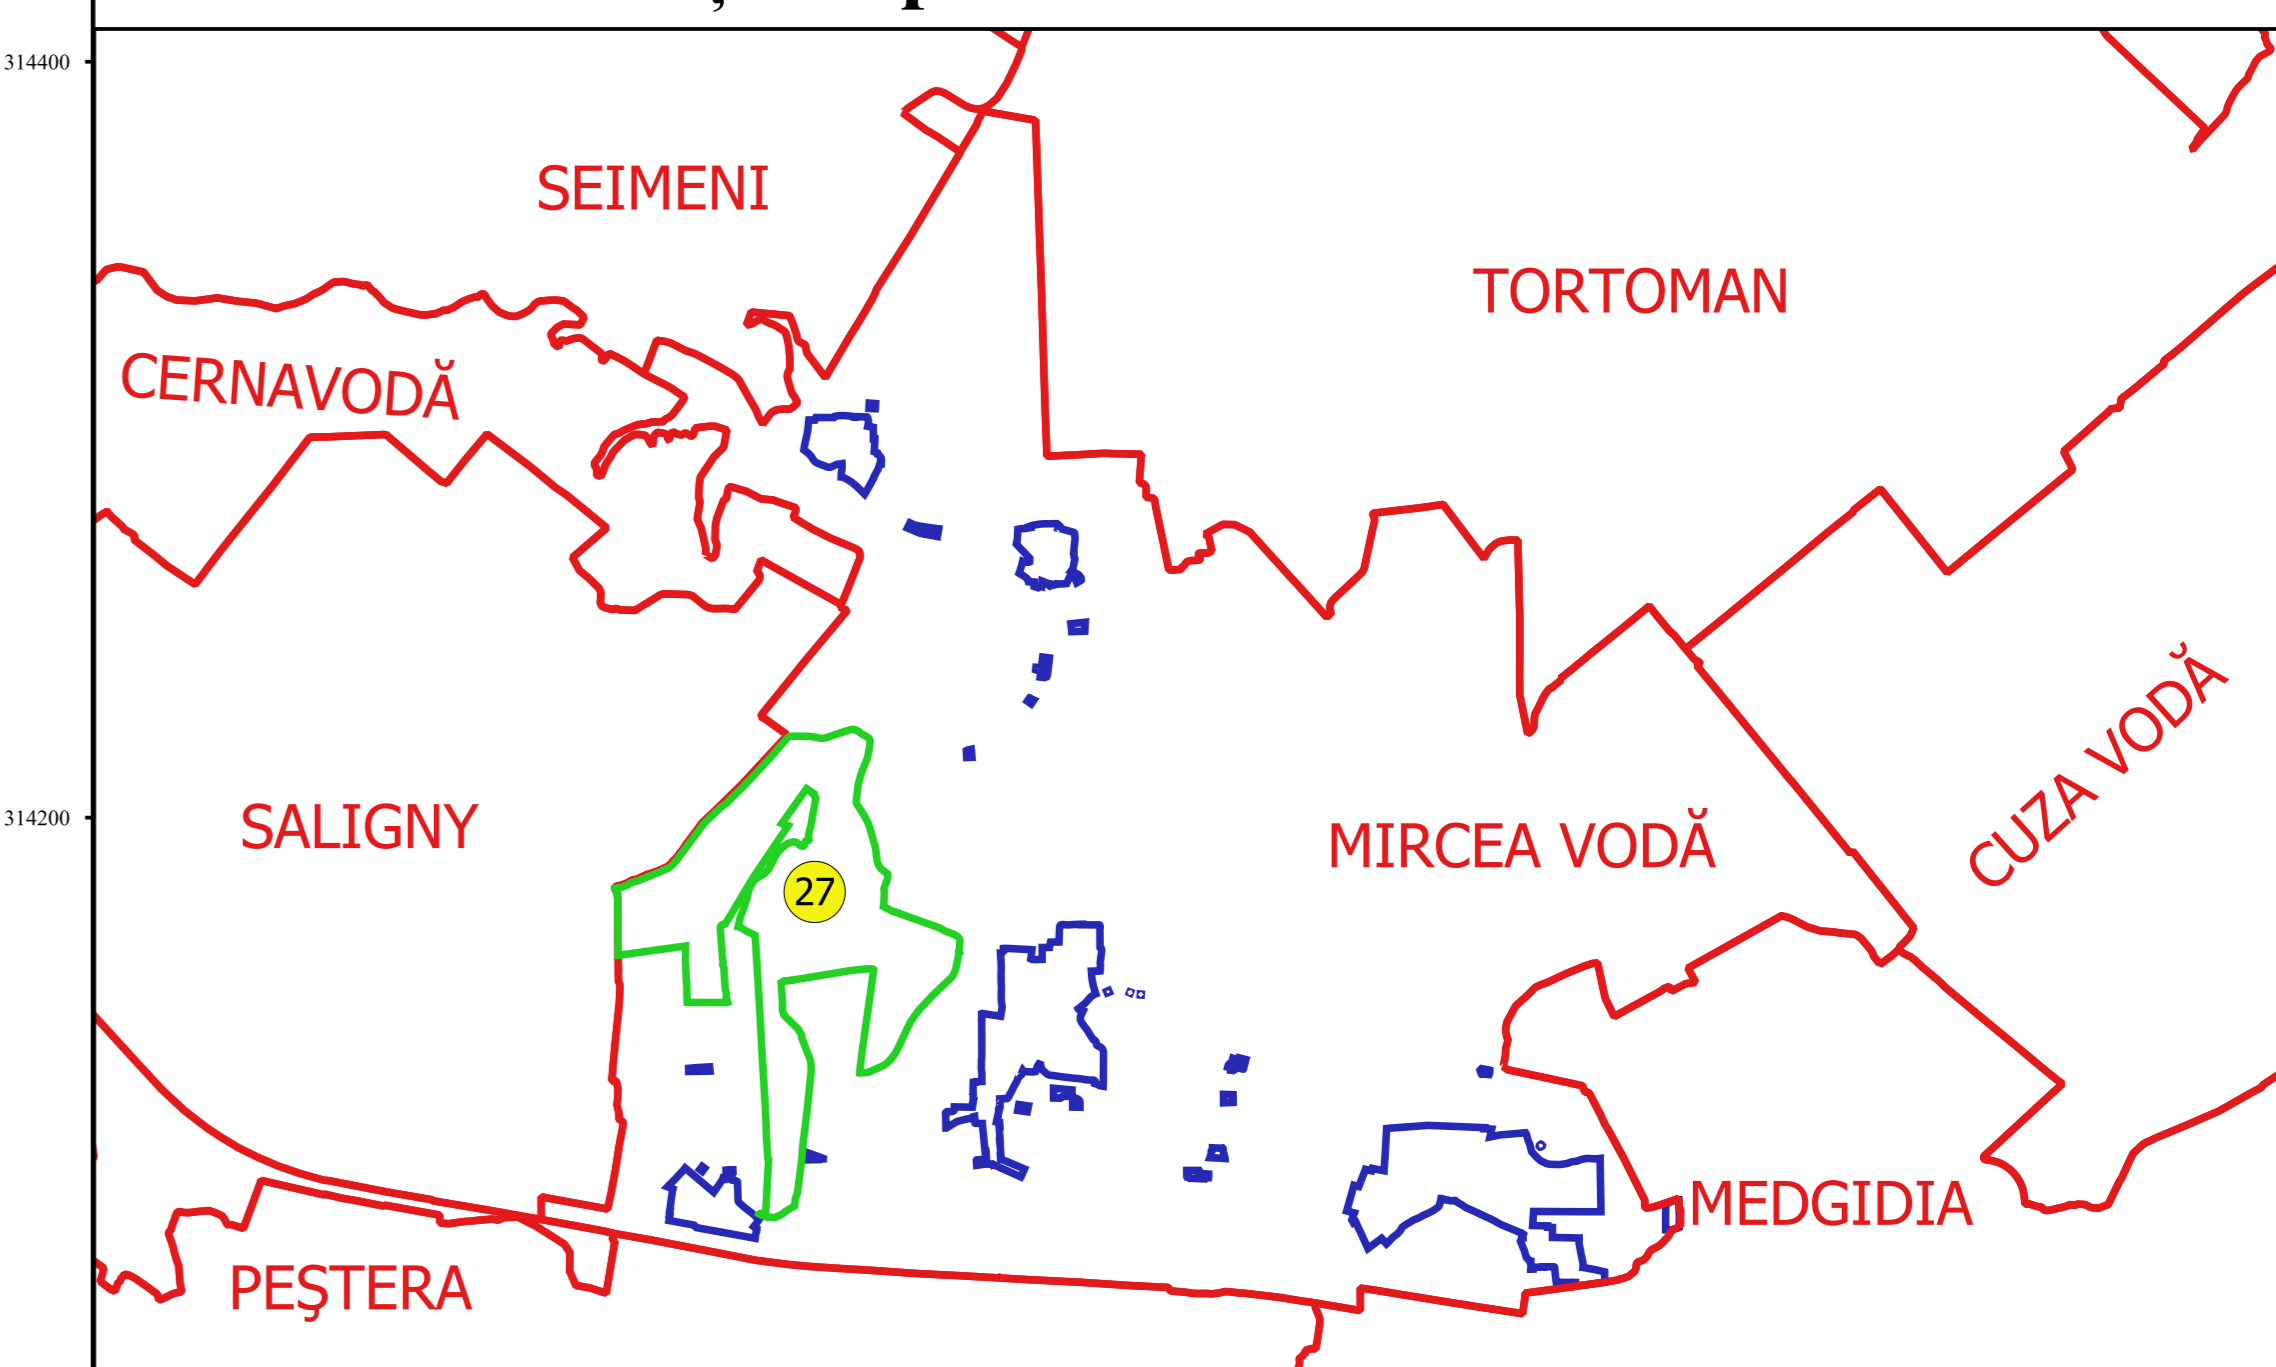

PLAN CADASTRAL
JUDEȚ CONSTANȚA, UAT MIRCEA VODĂ
Sectorul Cadastral 27
Spre publicare
Scara 1:2000
Sistem de proiecție "STEREO '70"
- Planșa 4 -

Schița de racordare a planșelor

Legendă

- Limită sector (Green line)
- Limită UAT (Red line)
- Limită intravilan (Blue line)
- Limită imobil (Black line)
- Limită construcții (Black line)
- Limită tarla (Pink line)
- 27 Număr sector (Yellow circle)
- 2390 Număr imobil (Black text)
- 2318-C1 Număr construcții (Black text)
- A500 Număr tarla (Black text)
- V500 Toponimie (Black text)

Schița dispunerii sectorului cadastral

Coordonate
Proiecție
Scara