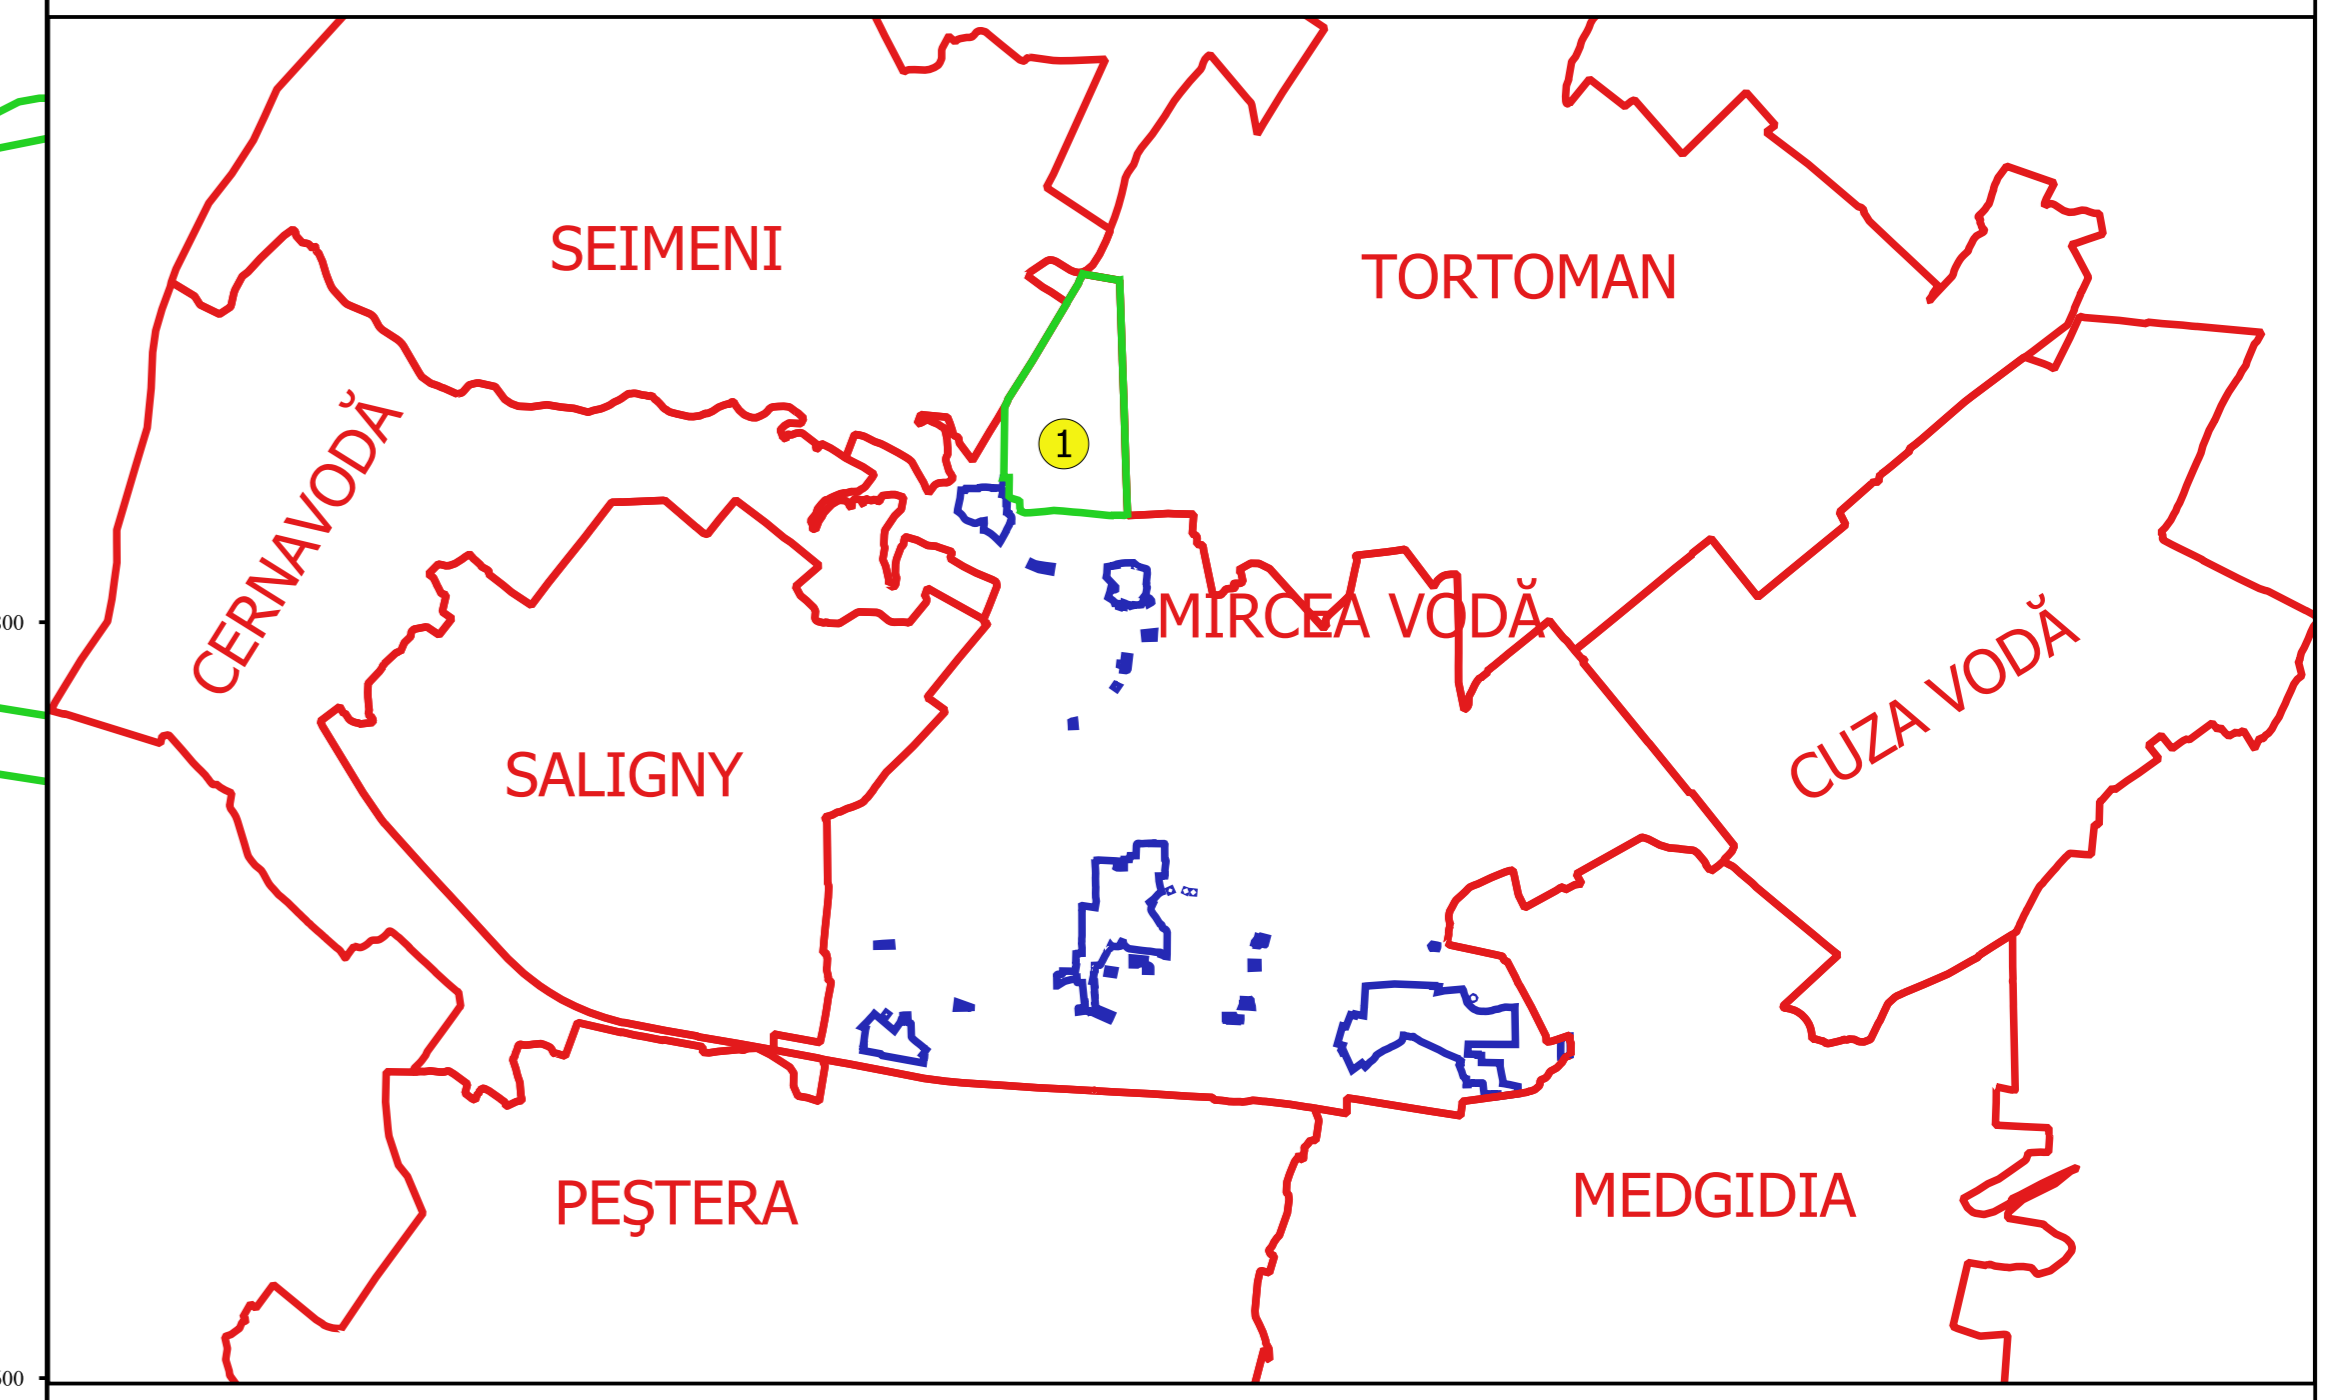

Schița dispunerii sectorului cadastral

Elaborat de Serviciul Cadastral nr. 001
Ing. NELI MIHAI ALEXANDRU
Data: ...