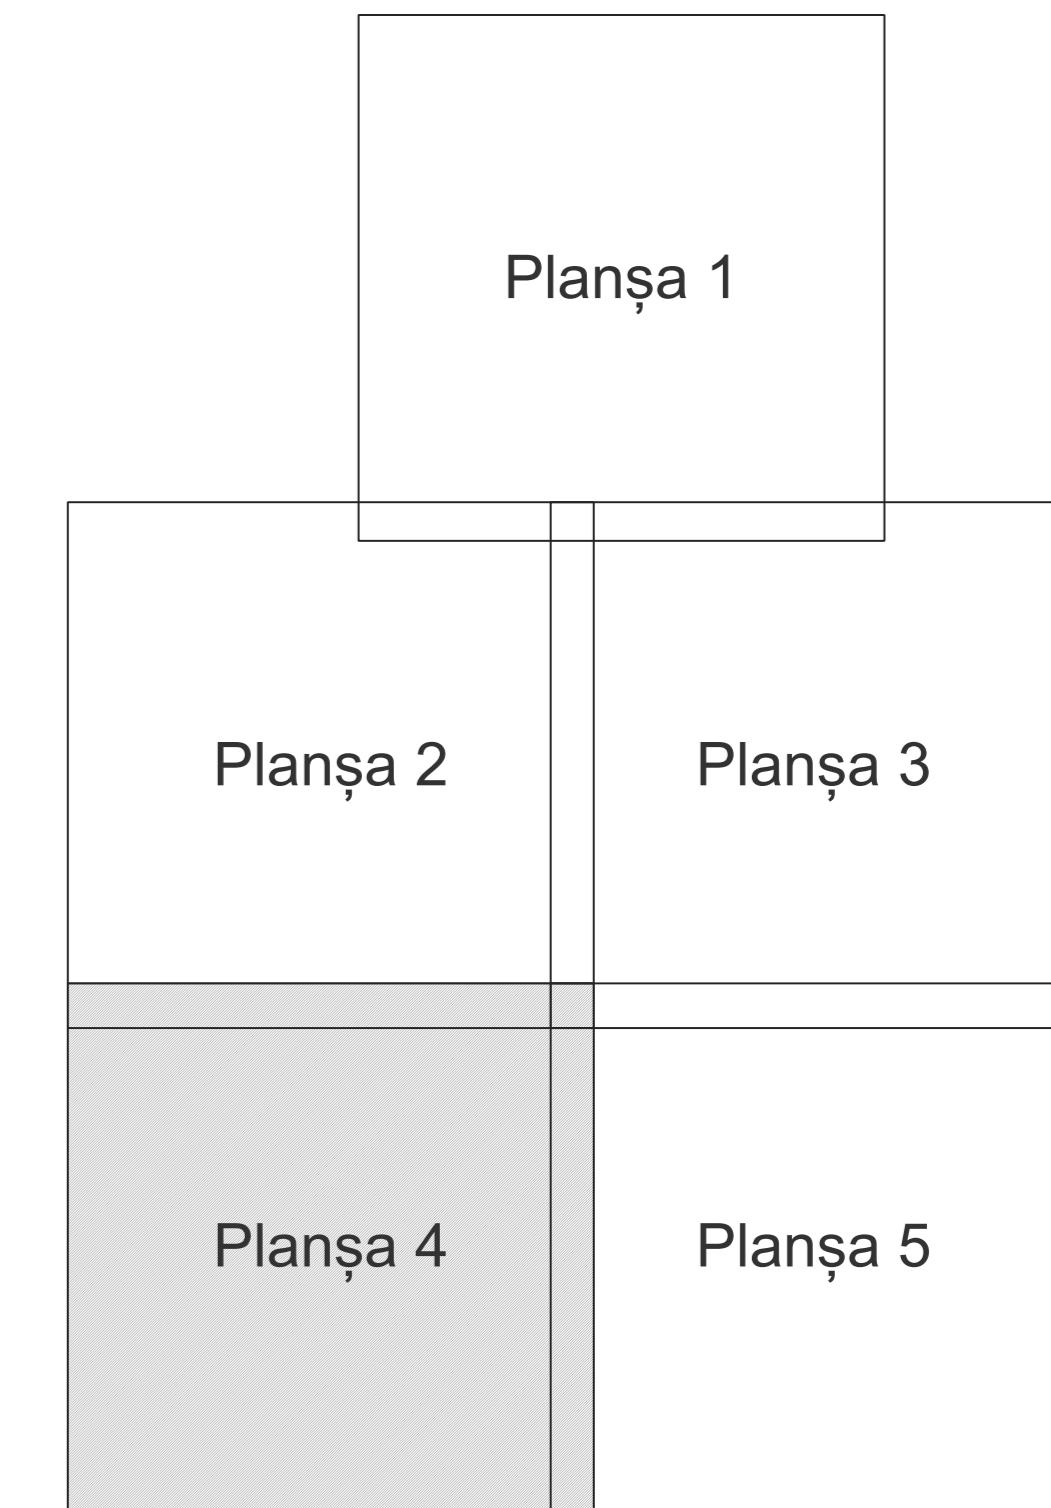

PLAN CADASTRAL
JUDEȚ CONSTANȚA, UAT MIRCEA VODĂ
Sectorul Cadastral 1
Spre publicare
Scara 1:2000
Sistem de proiecție "STEREO '70"
- Planșa 4 -

Schița de racordare a planșelor

- Legendă**
- Limită sector
 - Limită UAT
 - Limită intravilan
 - Limită imobil
 - 1 Număr sector
 - 3565 Număr imobil
 - A 21 Toponimie

Schița dispunerii sectorului cadastral

Elaborat de Serviciul Cadastral nr. 001
 Ing. NELI MIHAI ALEXANDRU
 Data: ...