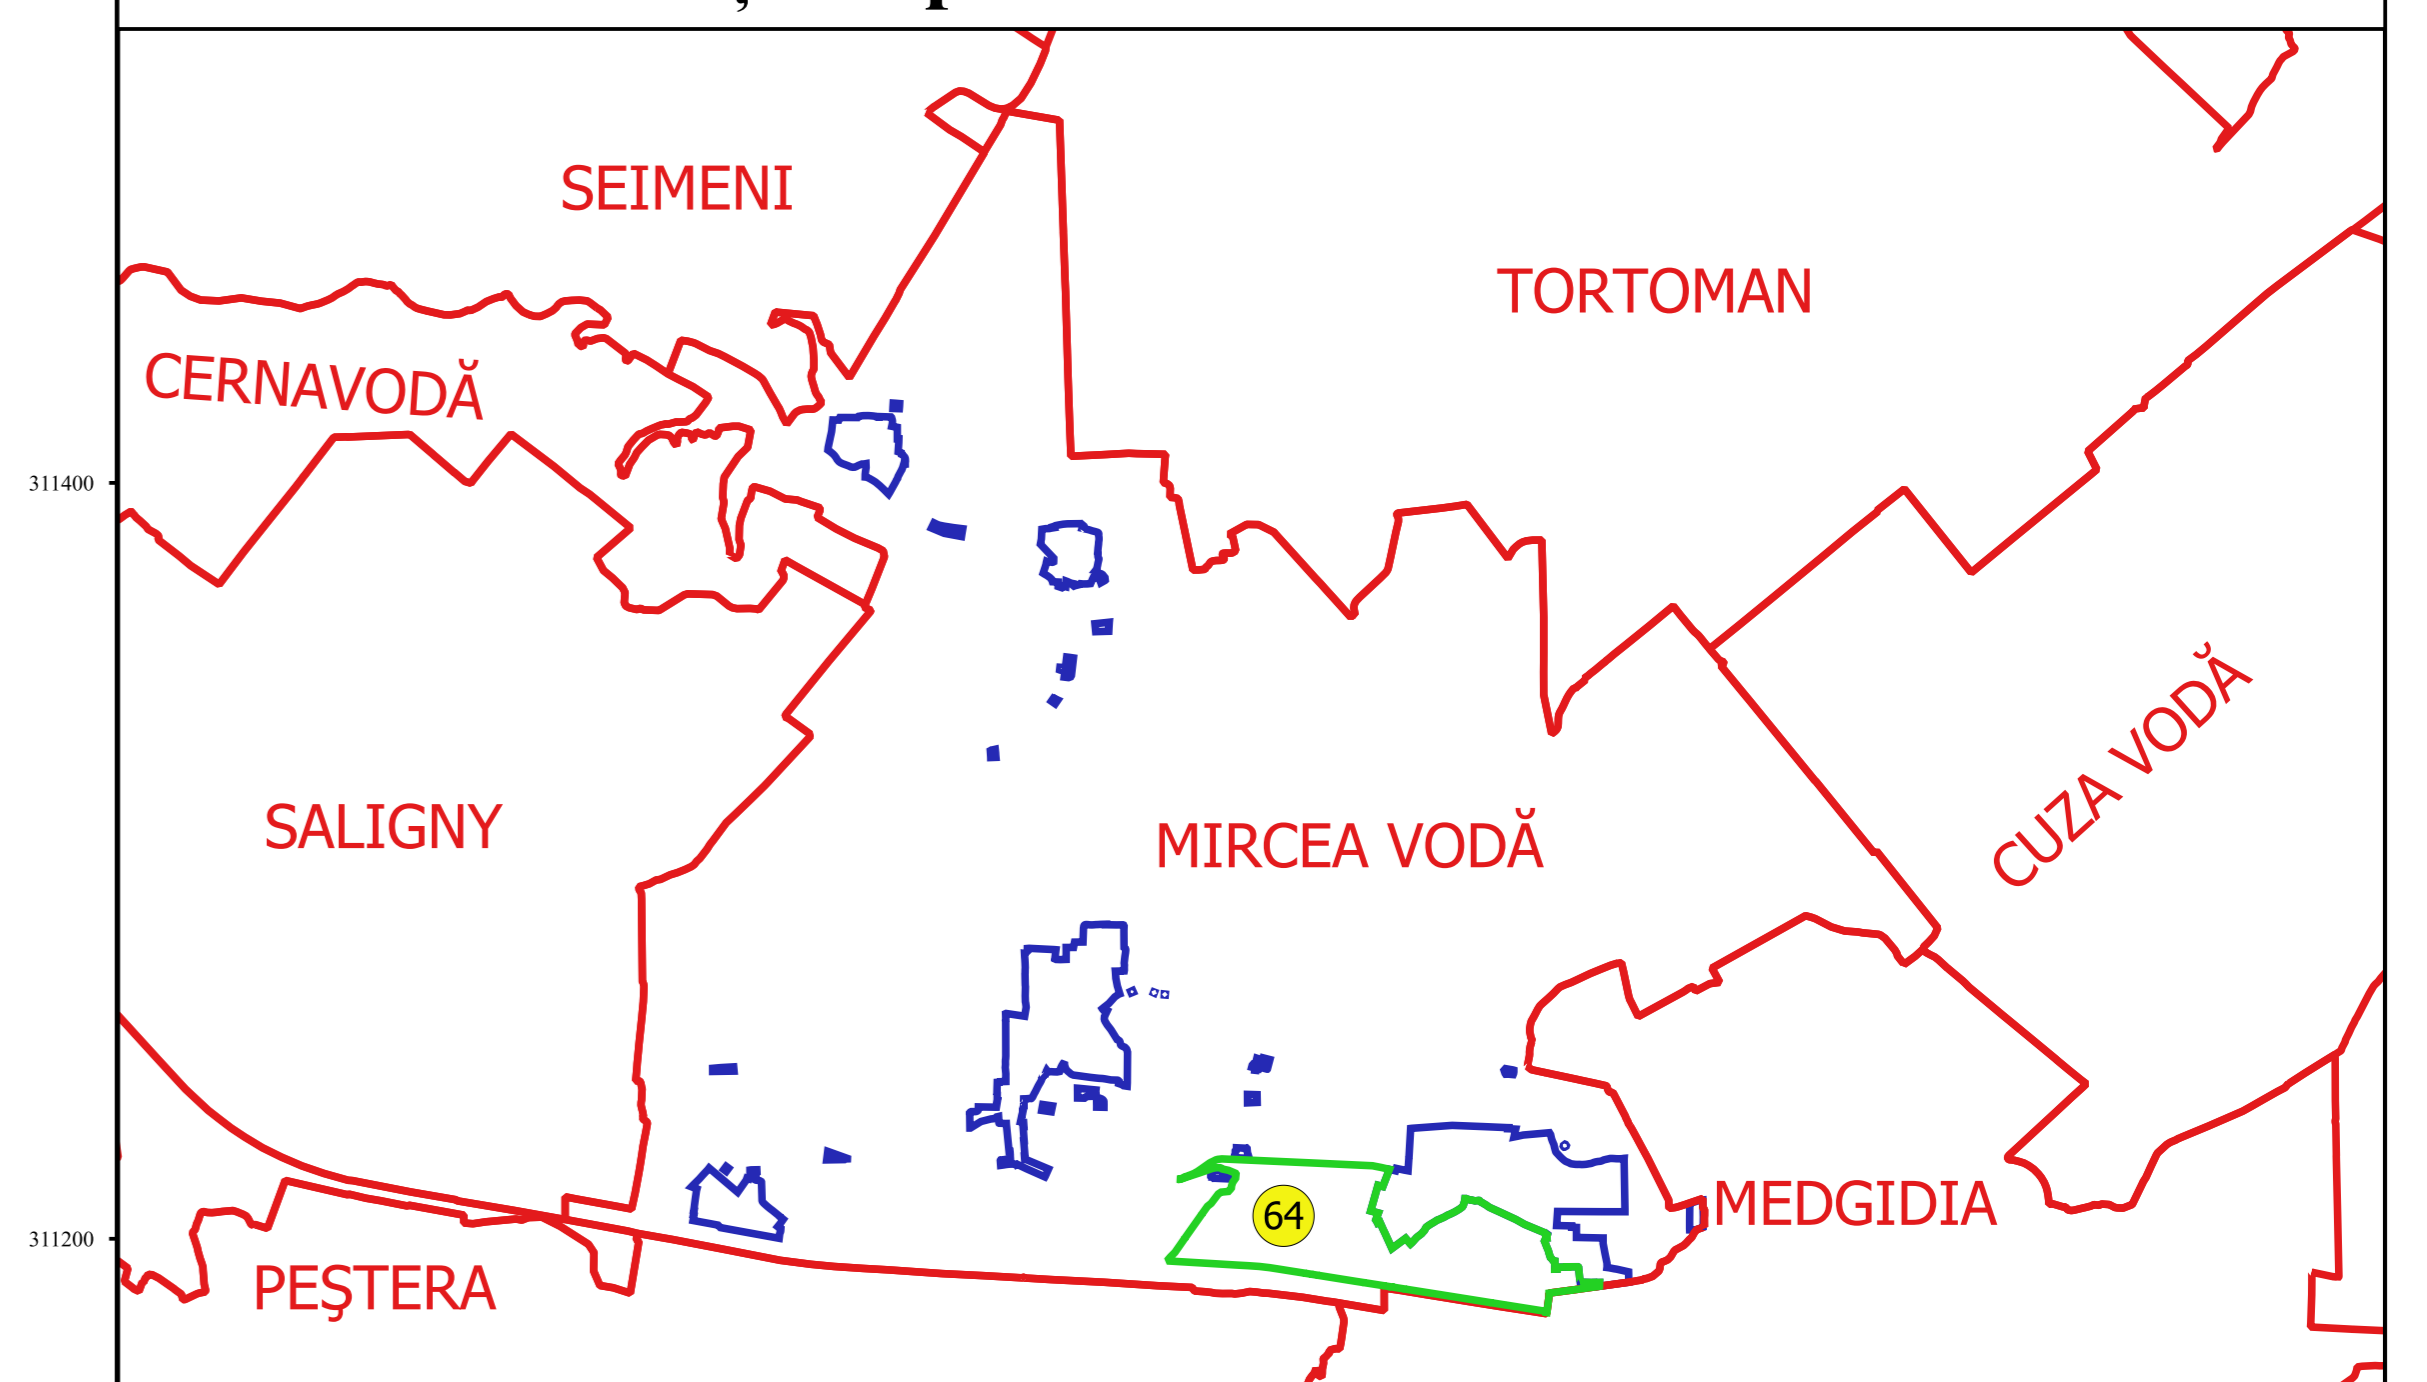

Schița dispunerii sectorului cadastral

Emission
de Serviciu Cadastral nr.
10/10/2010
Ing. NELI MIHAELA ALEXANDRU
Director