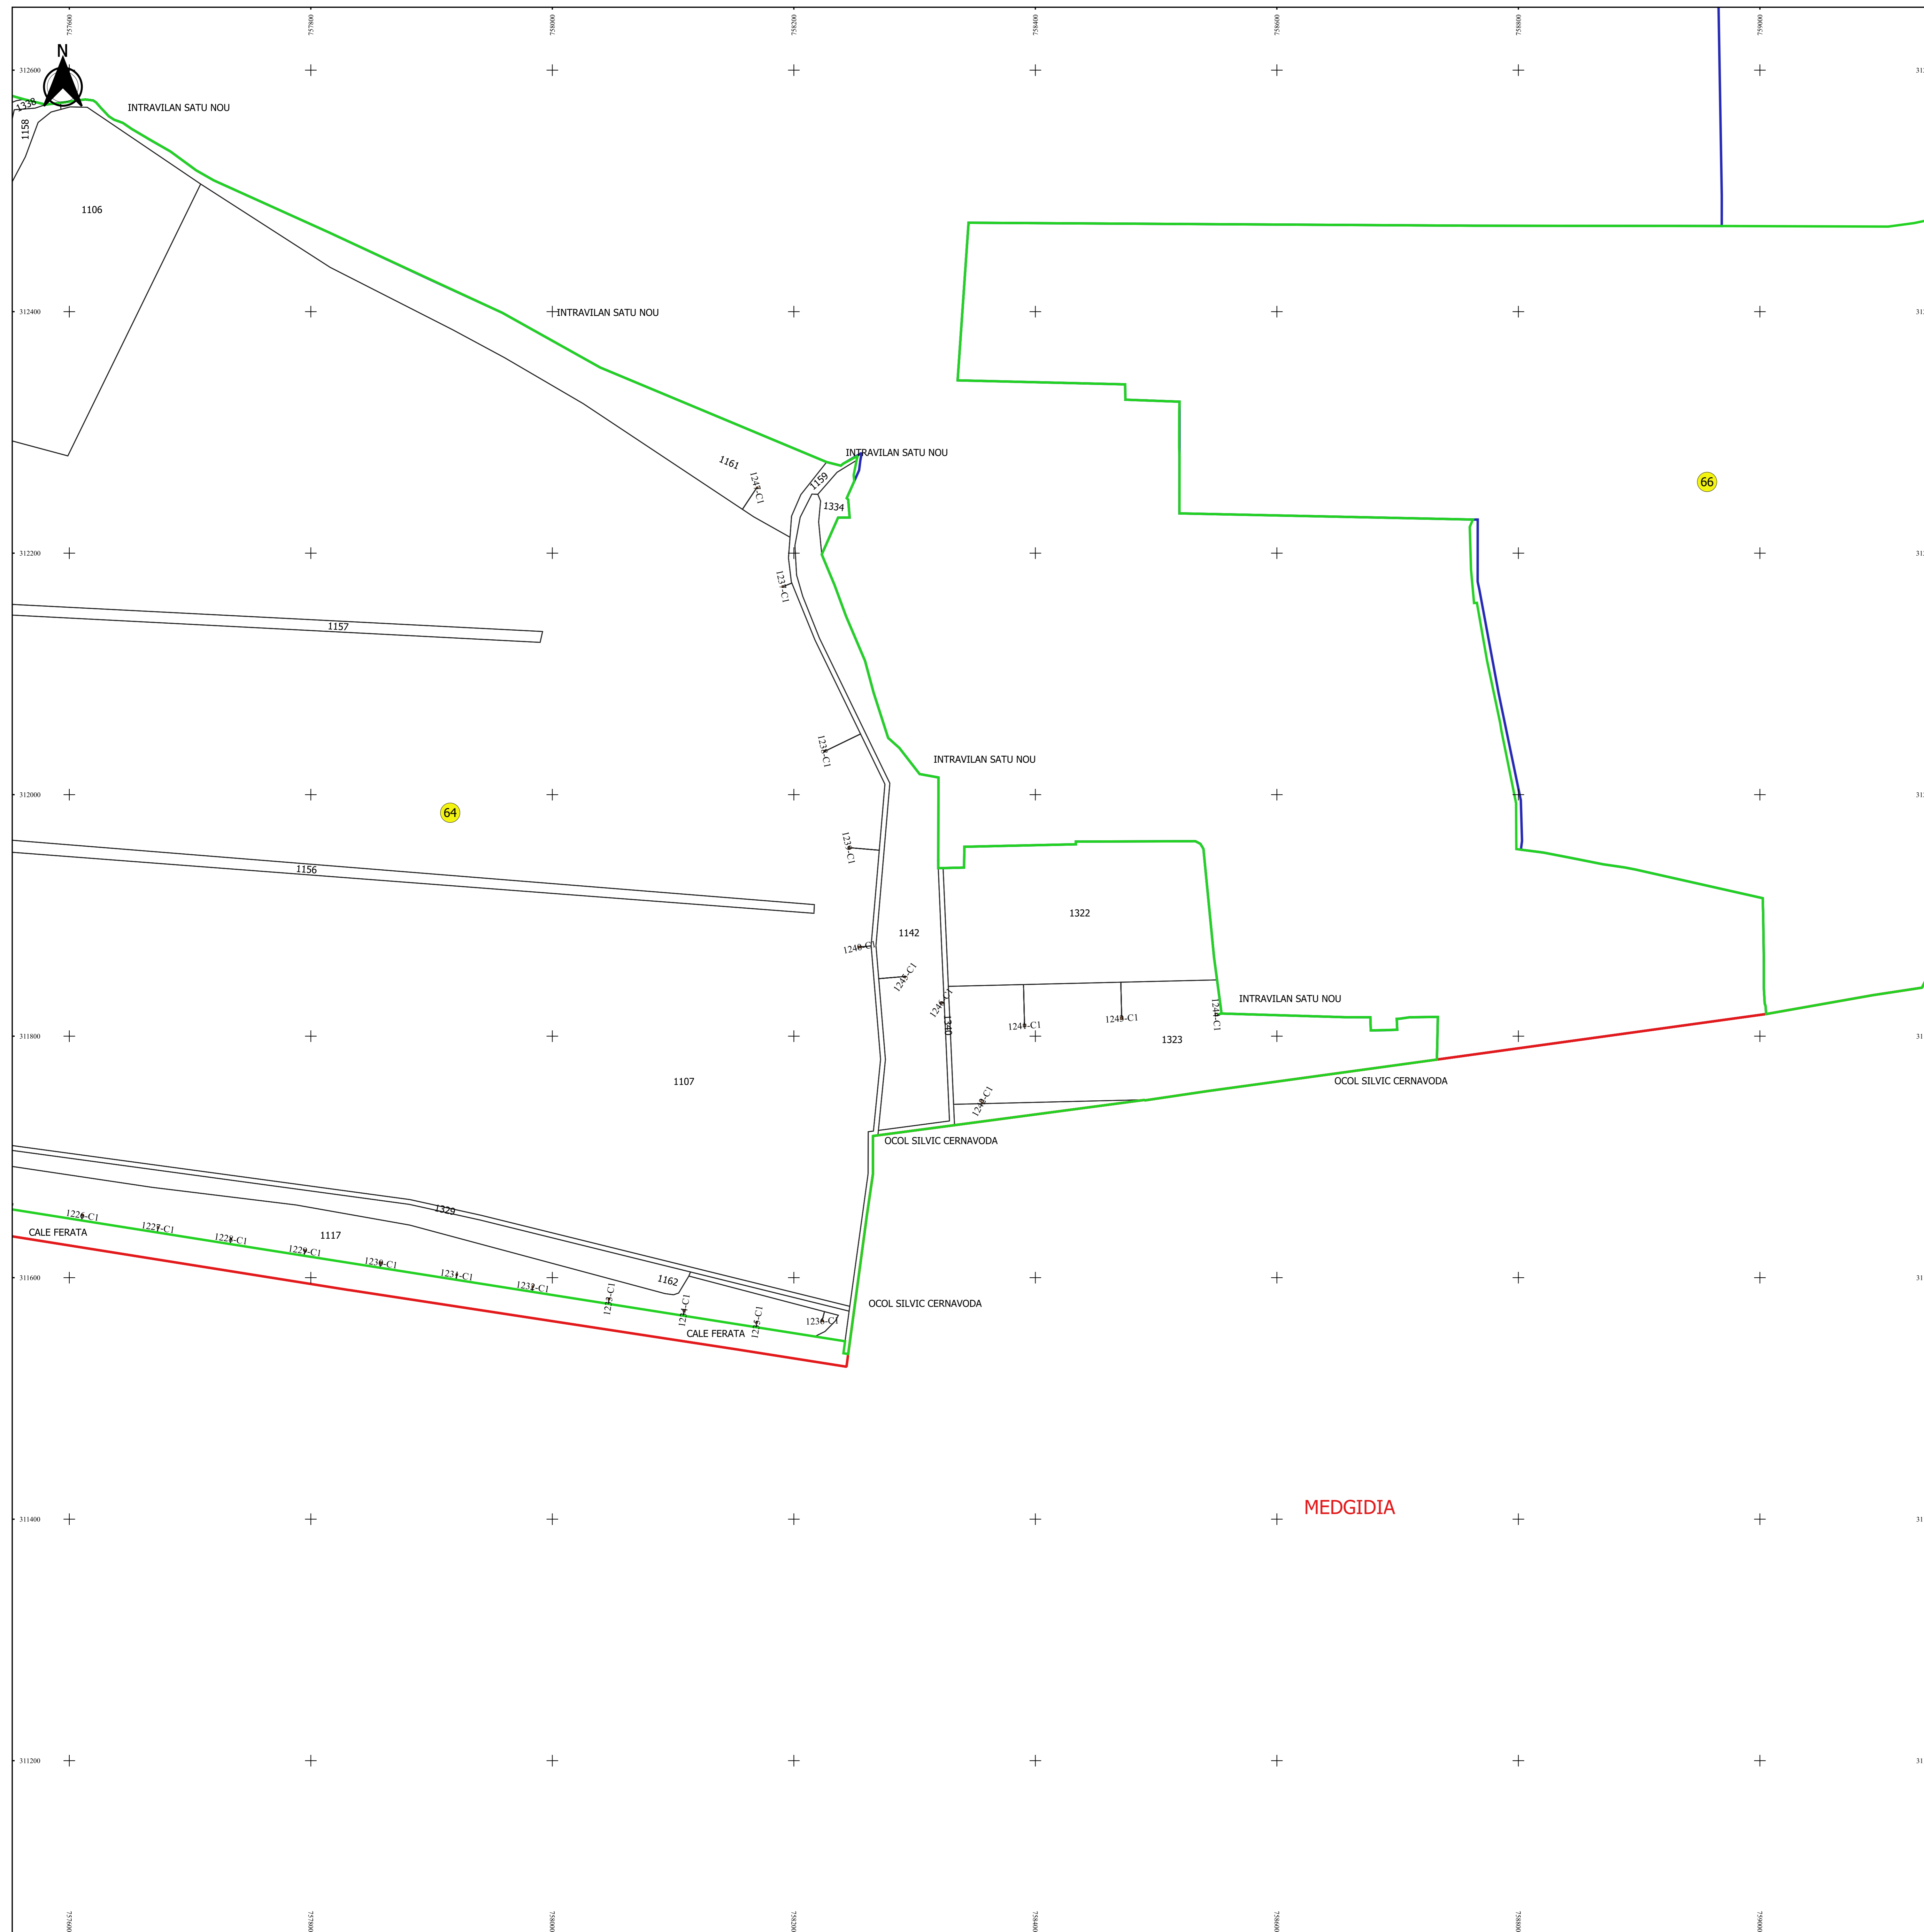

PLAN CADASTRAL
JUDEȚ CONSTANȚA, UAT MIRCEA VODĂ
Sectorul Cadastral 64
Spre publicare
Scara 1:2000
Sistem de proiecție "STEREO '70"
- Planșa 3 -

Schița de racordare a planșelor

Legendă

- Limită sector
- Limită UAT
- Limită intravilan
- Limită imobil
- Limită construcții
- Limită tarla
- 64 Număr sector
- 1112 Număr imobil
- 1191-C1 Număr construcții
- 1106 Număr tarla
- DN 22C Toponimie

Schița dispunerii sectorului cadastral

Emission
 de Serviciu Cadastral nr.
 10/10/2010
 Ing. NELI MIHAELA ALEXANDRU
 Director