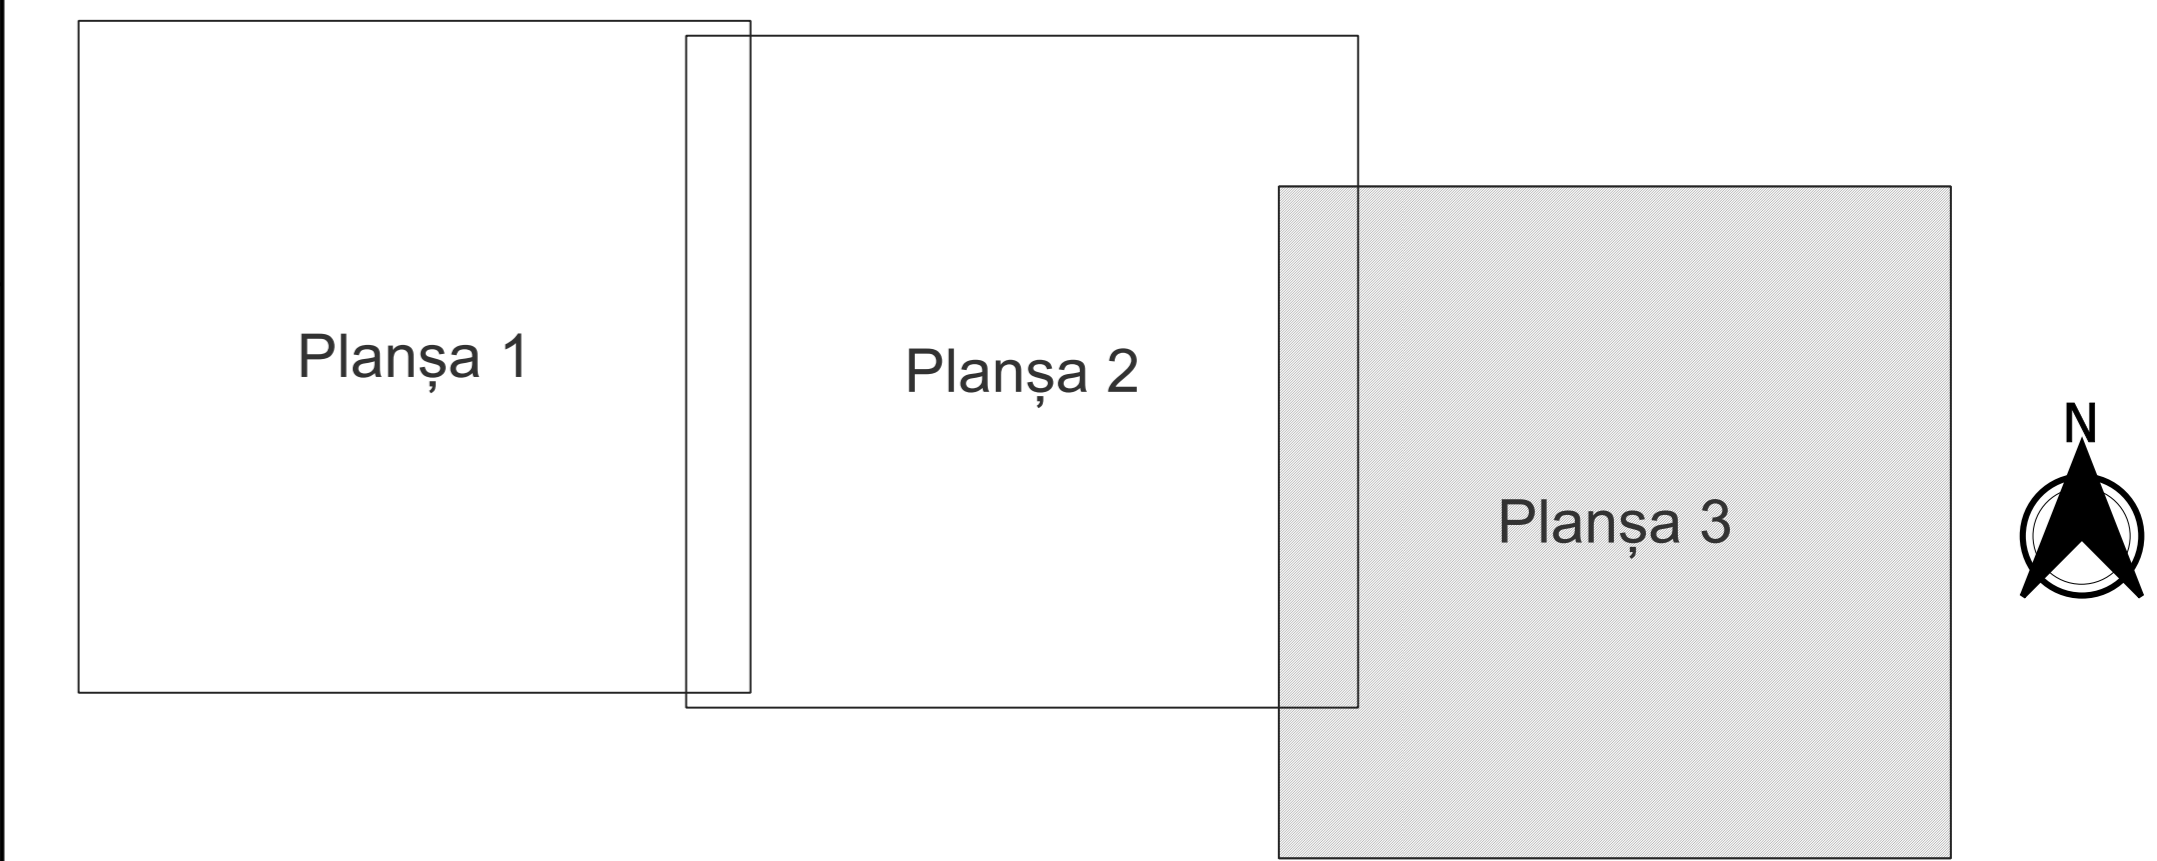

PLAN CADASTRAL
JUDEȚ CONSTANȚA, UAT MIRCEA VODĂ
Sectorul Cadastral 64
Spre publicare
Scara 1:2000
Sistem de proiecție "STEREO '70"
- Planșa 3 -

Schița de racordare a planșelor

Legendă

- Limită sector
- Limită UAT
- Limită intravilan
- Limită imobil
- Limită construcții
- Limită tarla
- 64 Număr sector
- 1112 Număr imobil
- 1191-C1 Număr construcții
- 1106 Număr tarla
- DN 22C Toponimie