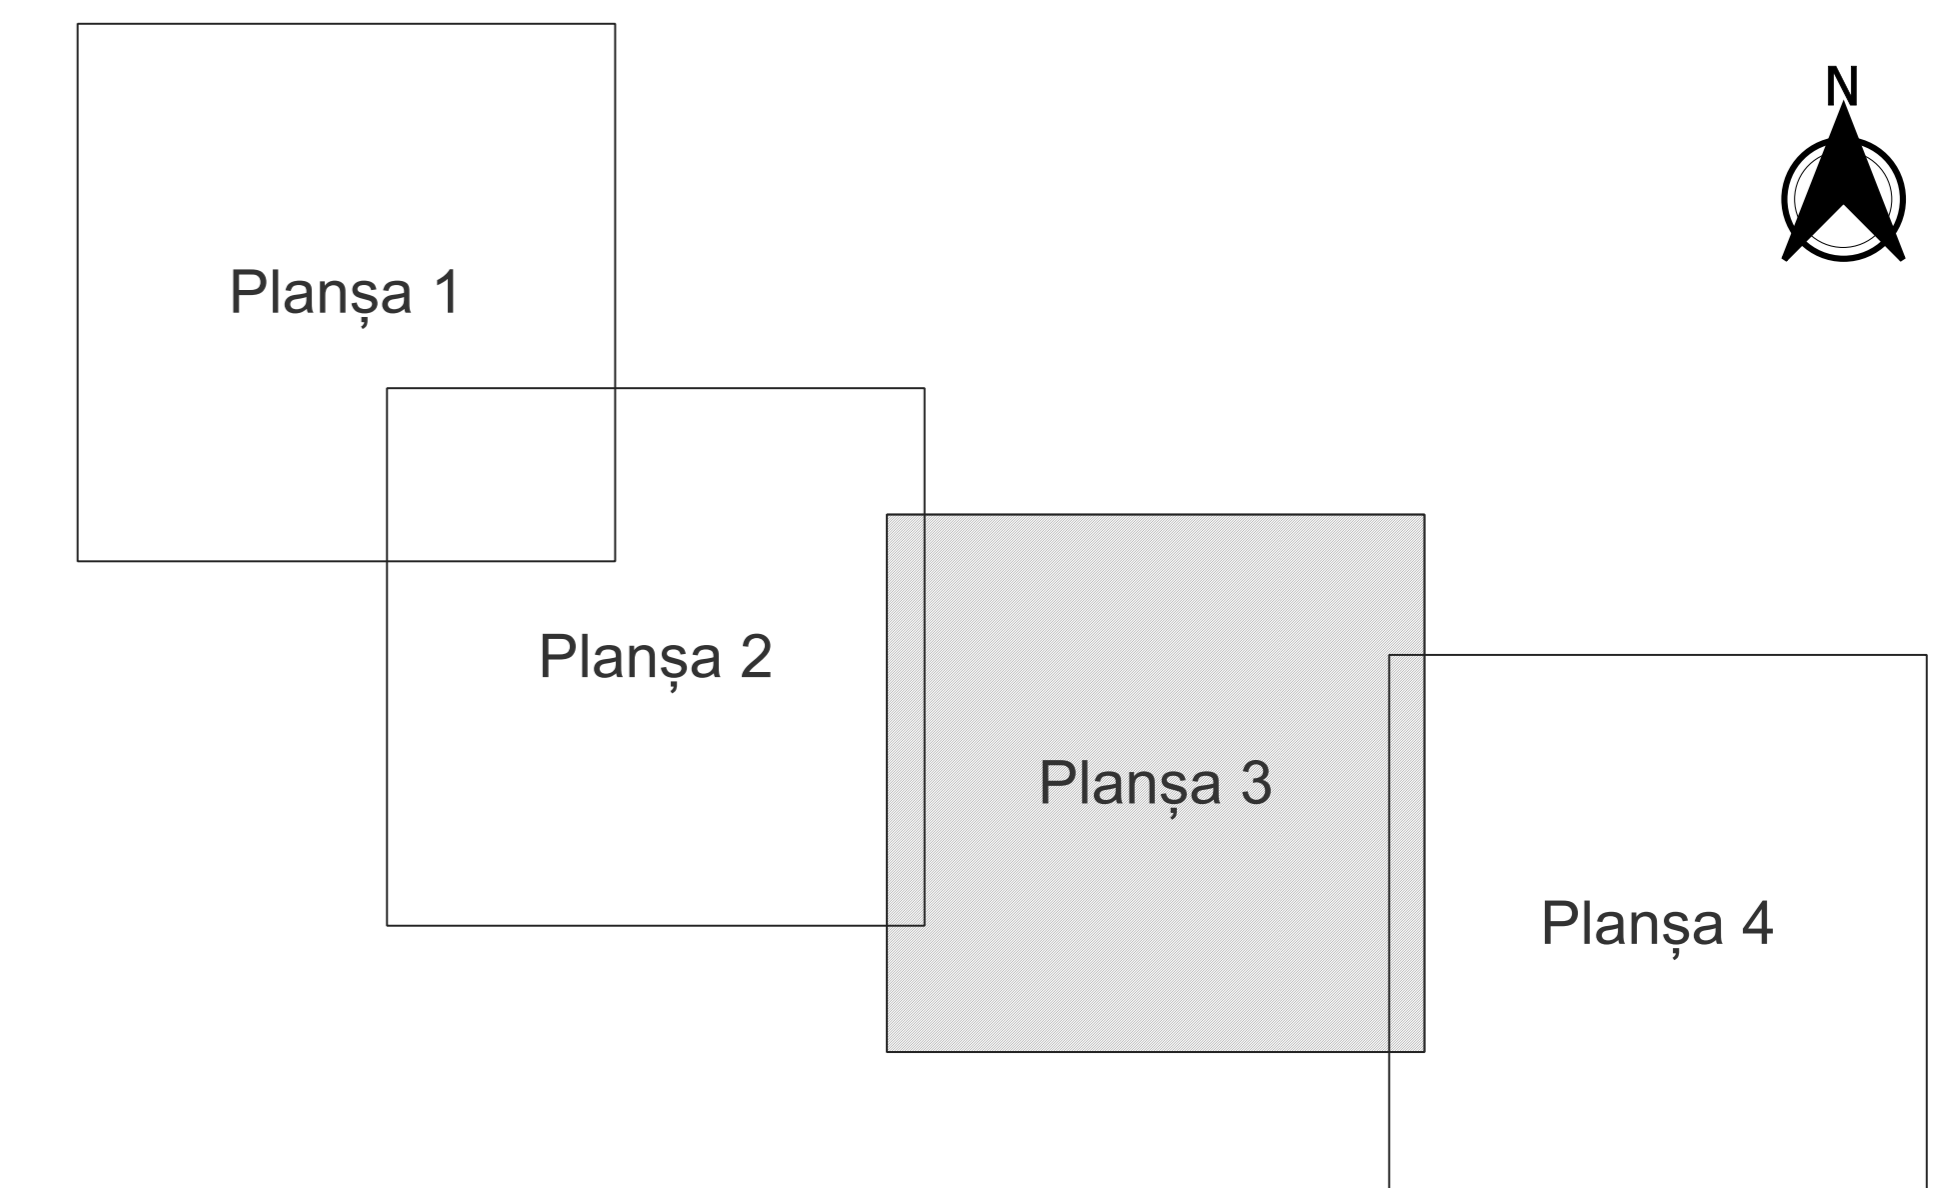

PLAN CADASTRAL
JUDEȚ CONSTANȚA, UAT MIRCEA VODĂ
Sectorul Cadastral 6
Spre publicare
Scara 1:2000
Sistem de proiecție "STEREO '70"
- Planșa 3 -

Schița de racordare a planșelor

Legendă

	Limită sector
	Limită UAT
	Limită intravilan
	Limită imobil
	Limită construcții
	Număr sector
	Număr imobil
	Număr construcții
	Toponimie

Schița dispunerii sectorului cadastral

Emission
 04.03.2014
 Nr. 101/10.03.2014
 Ing. NELI MIHAELA ALEXANDRU
 Director