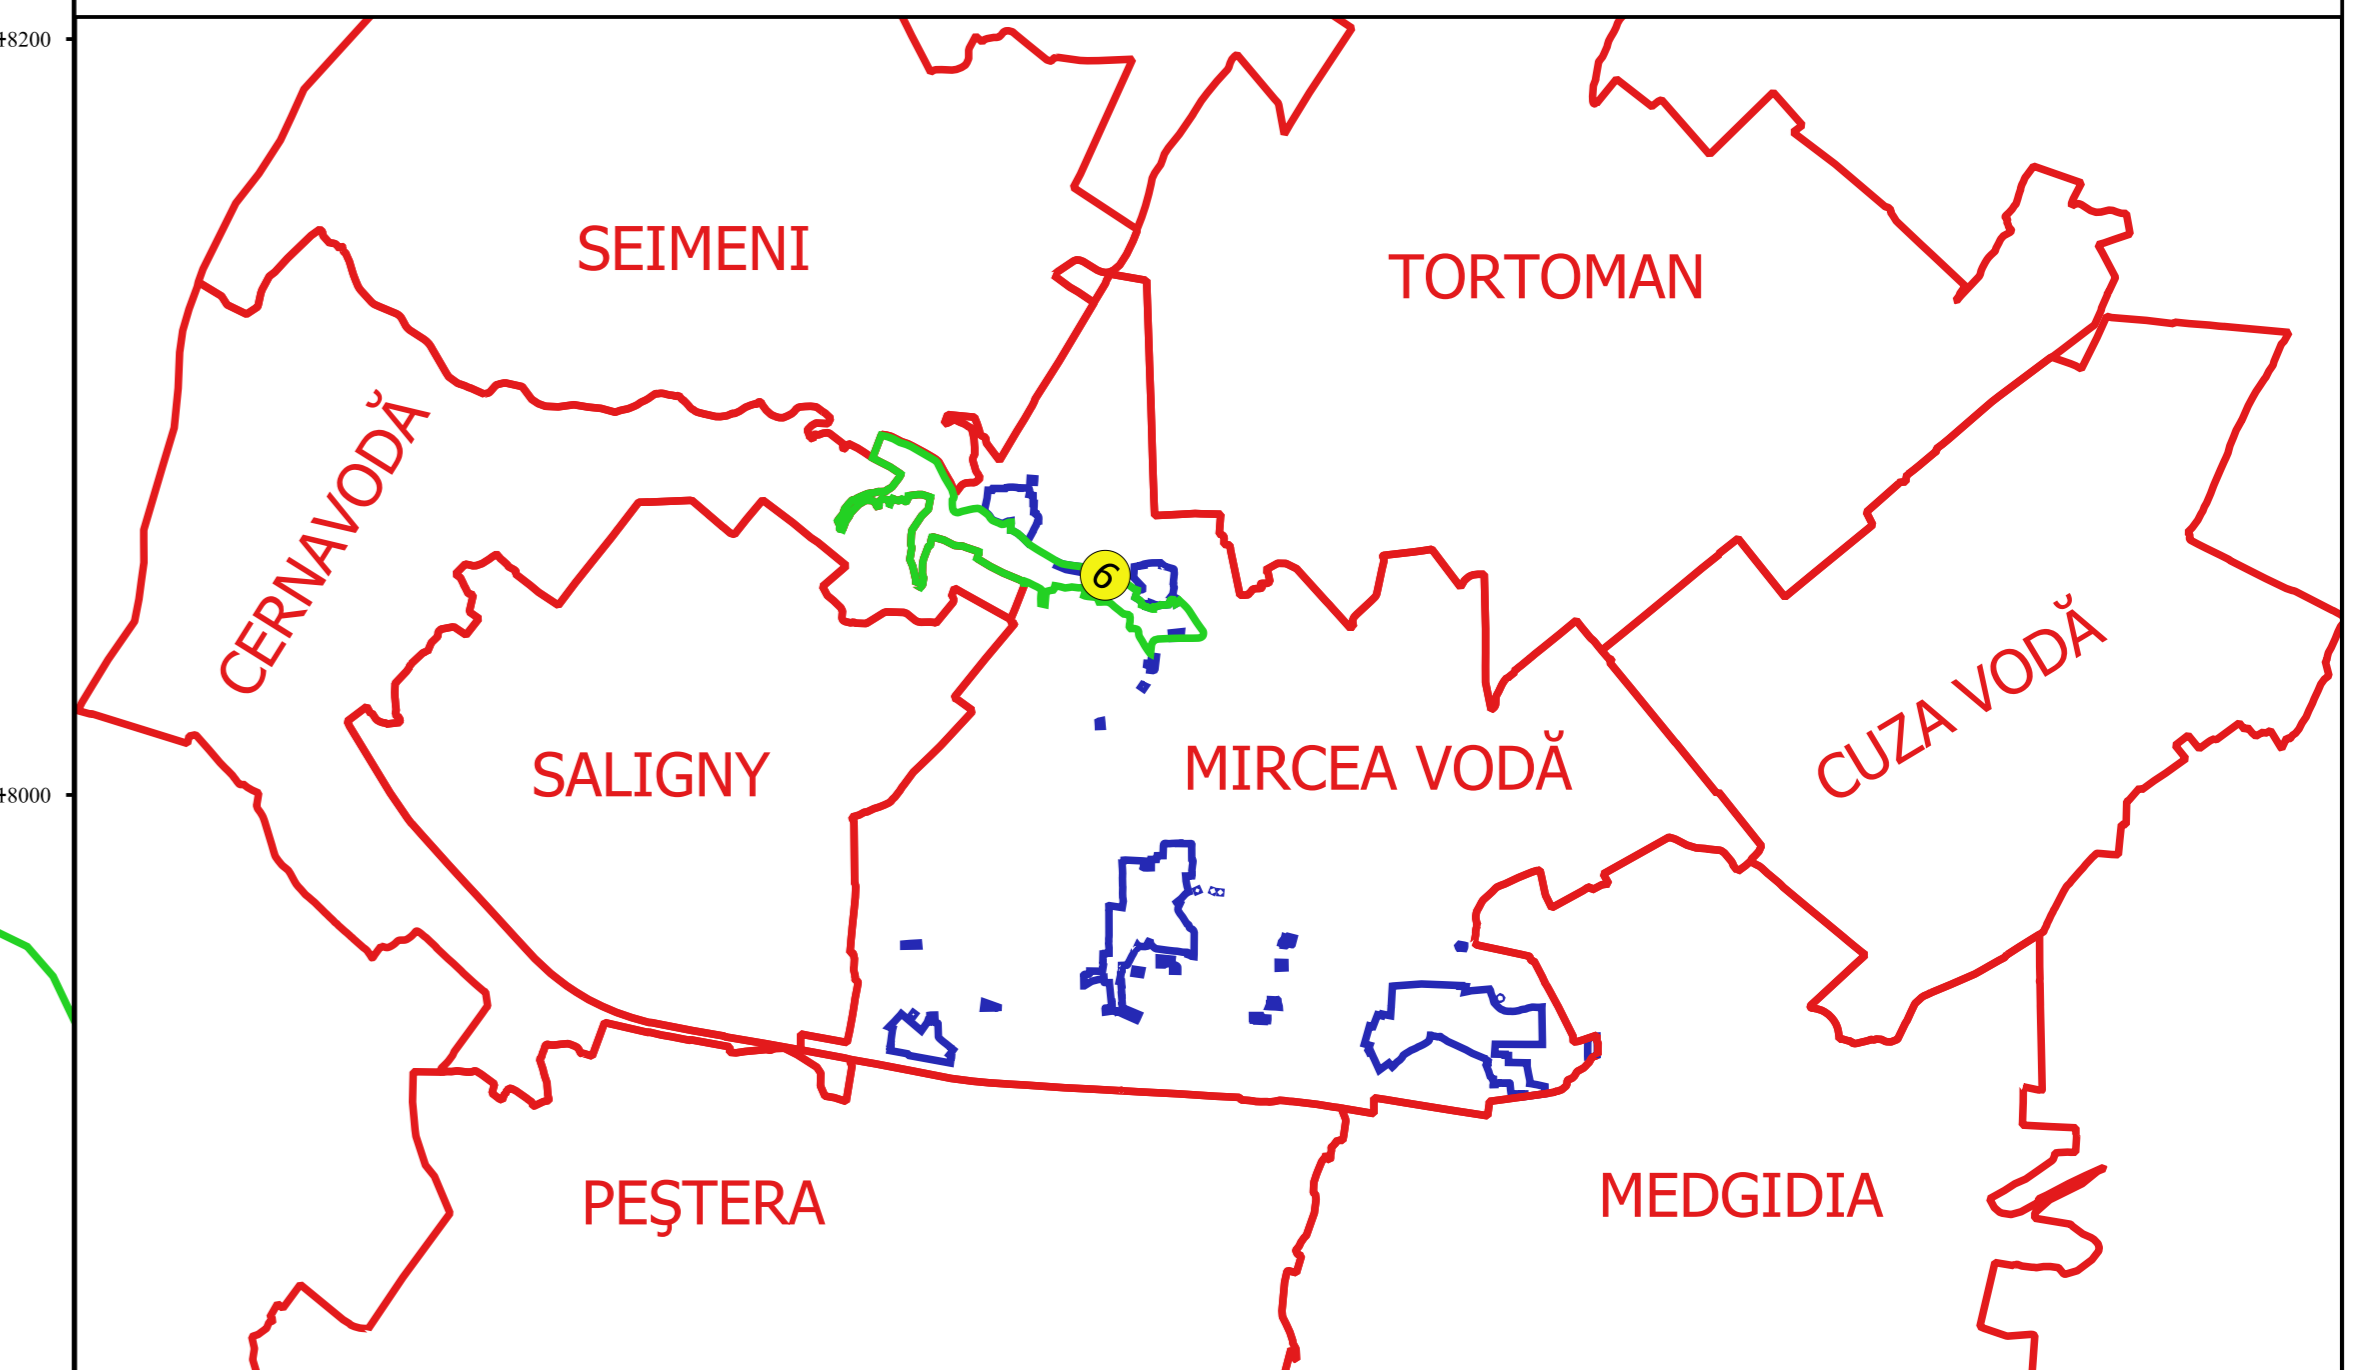

Schița dispunerii sectorului cadastral

Emission
04.03.2014
Nr. 101/10.03.2014
Ing. NELI MIHAELA ALEXANDRU
Director