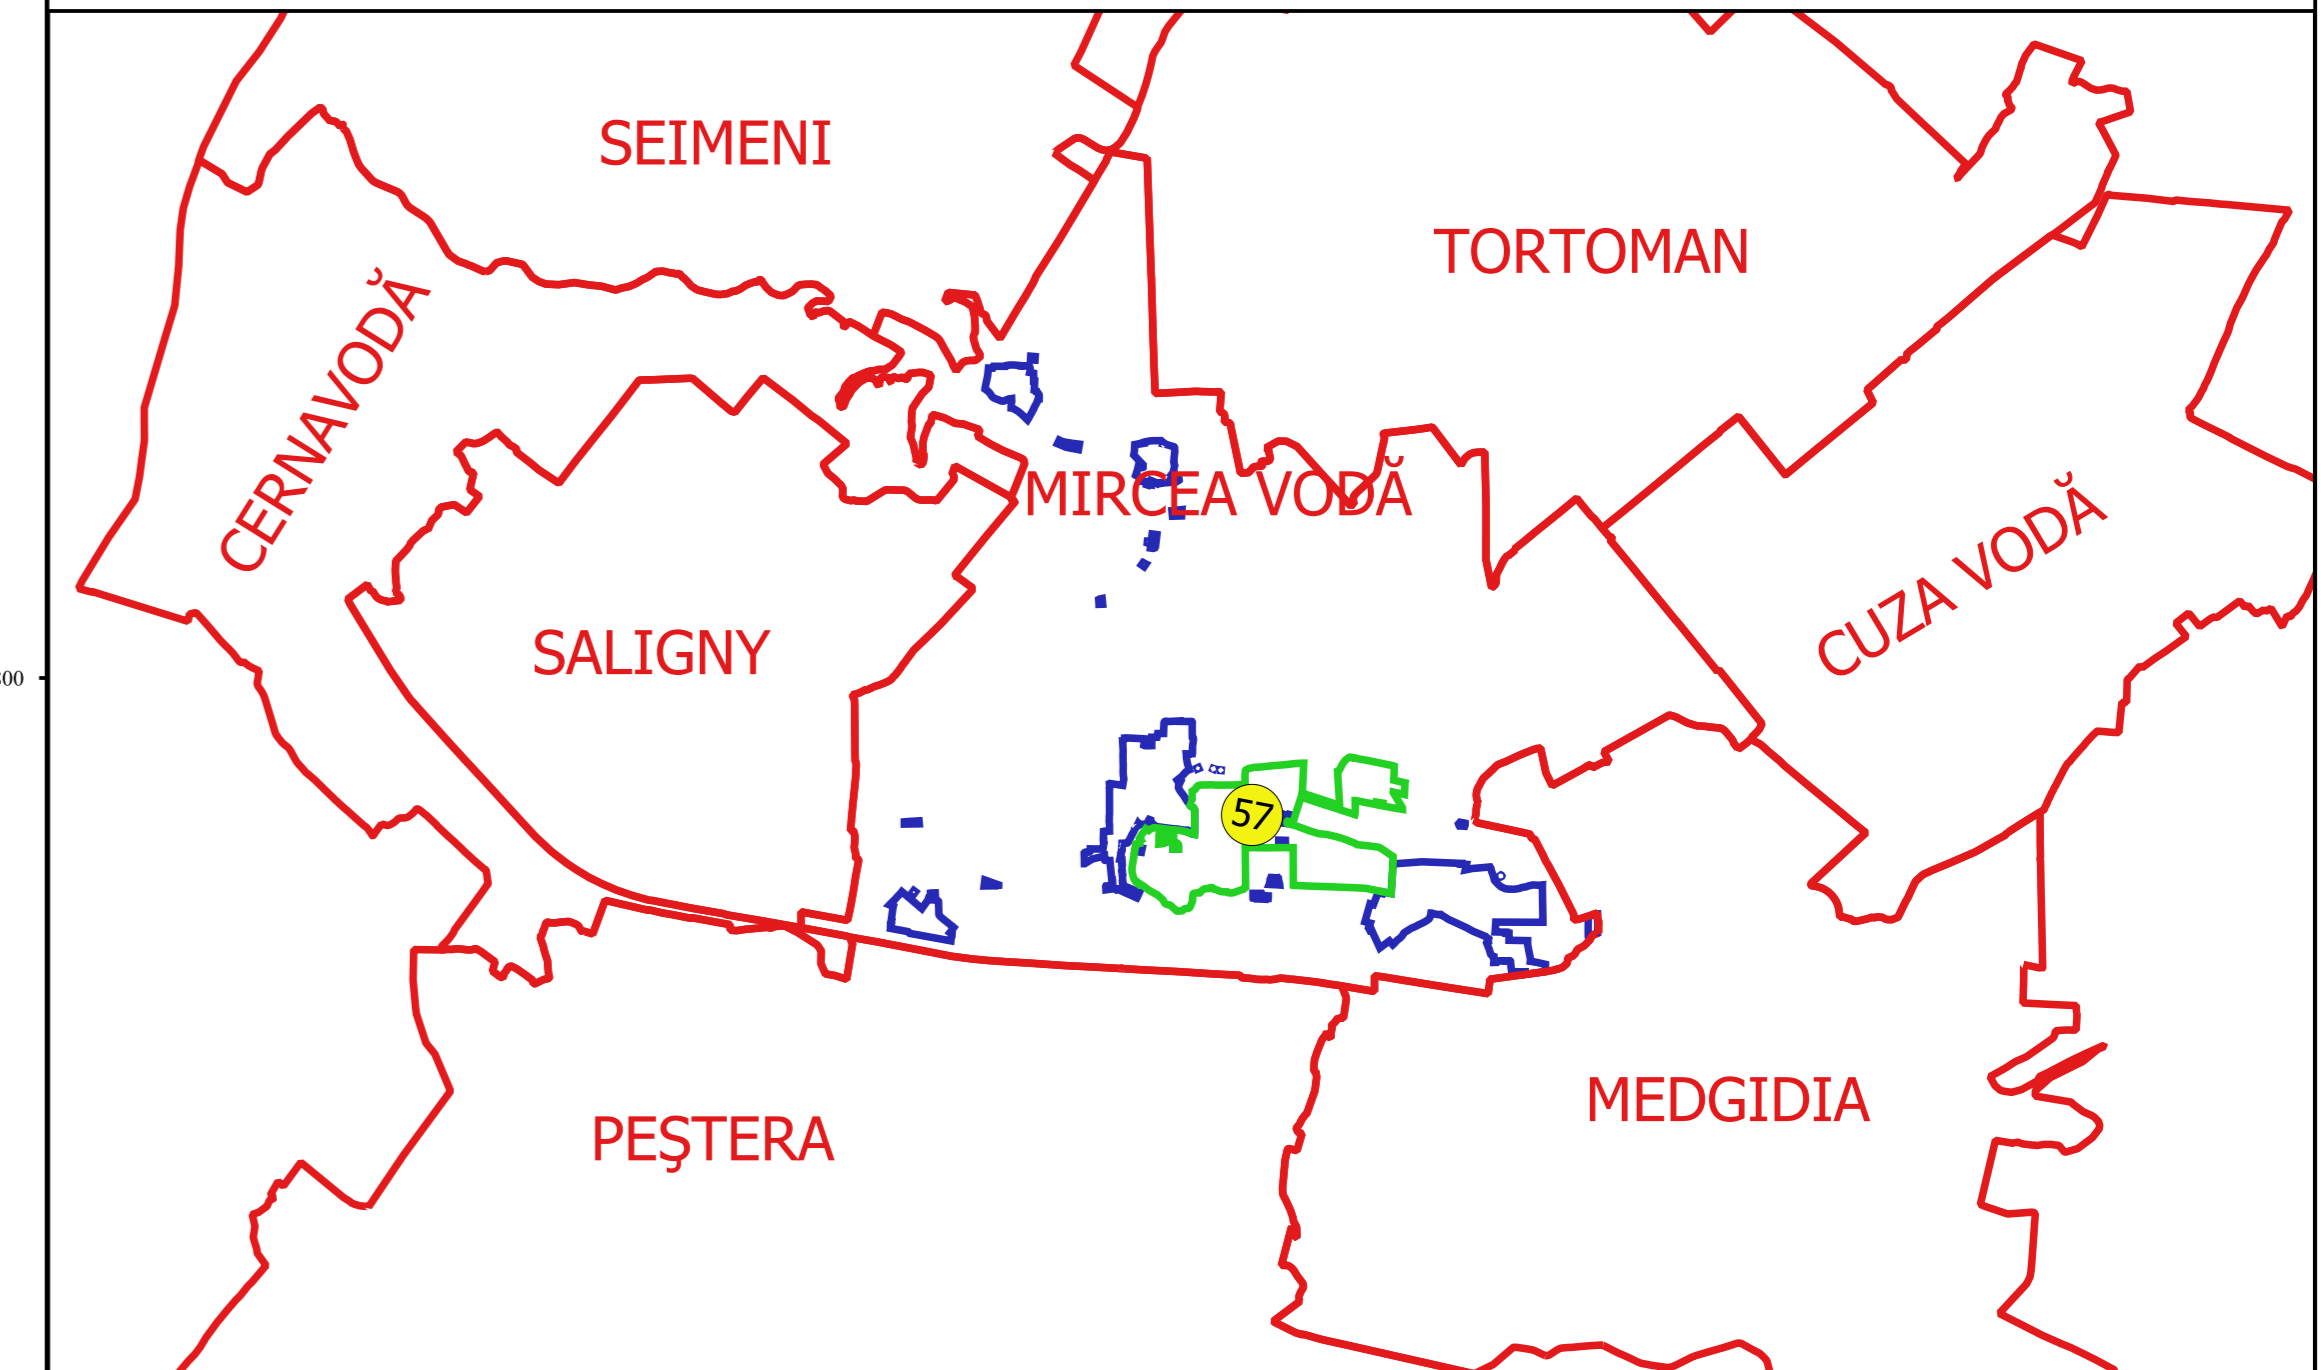

Schița dispunerii sectorului cadastral

Emission
14.03.2014
Ing. VELEA ALEXANDRU
Director