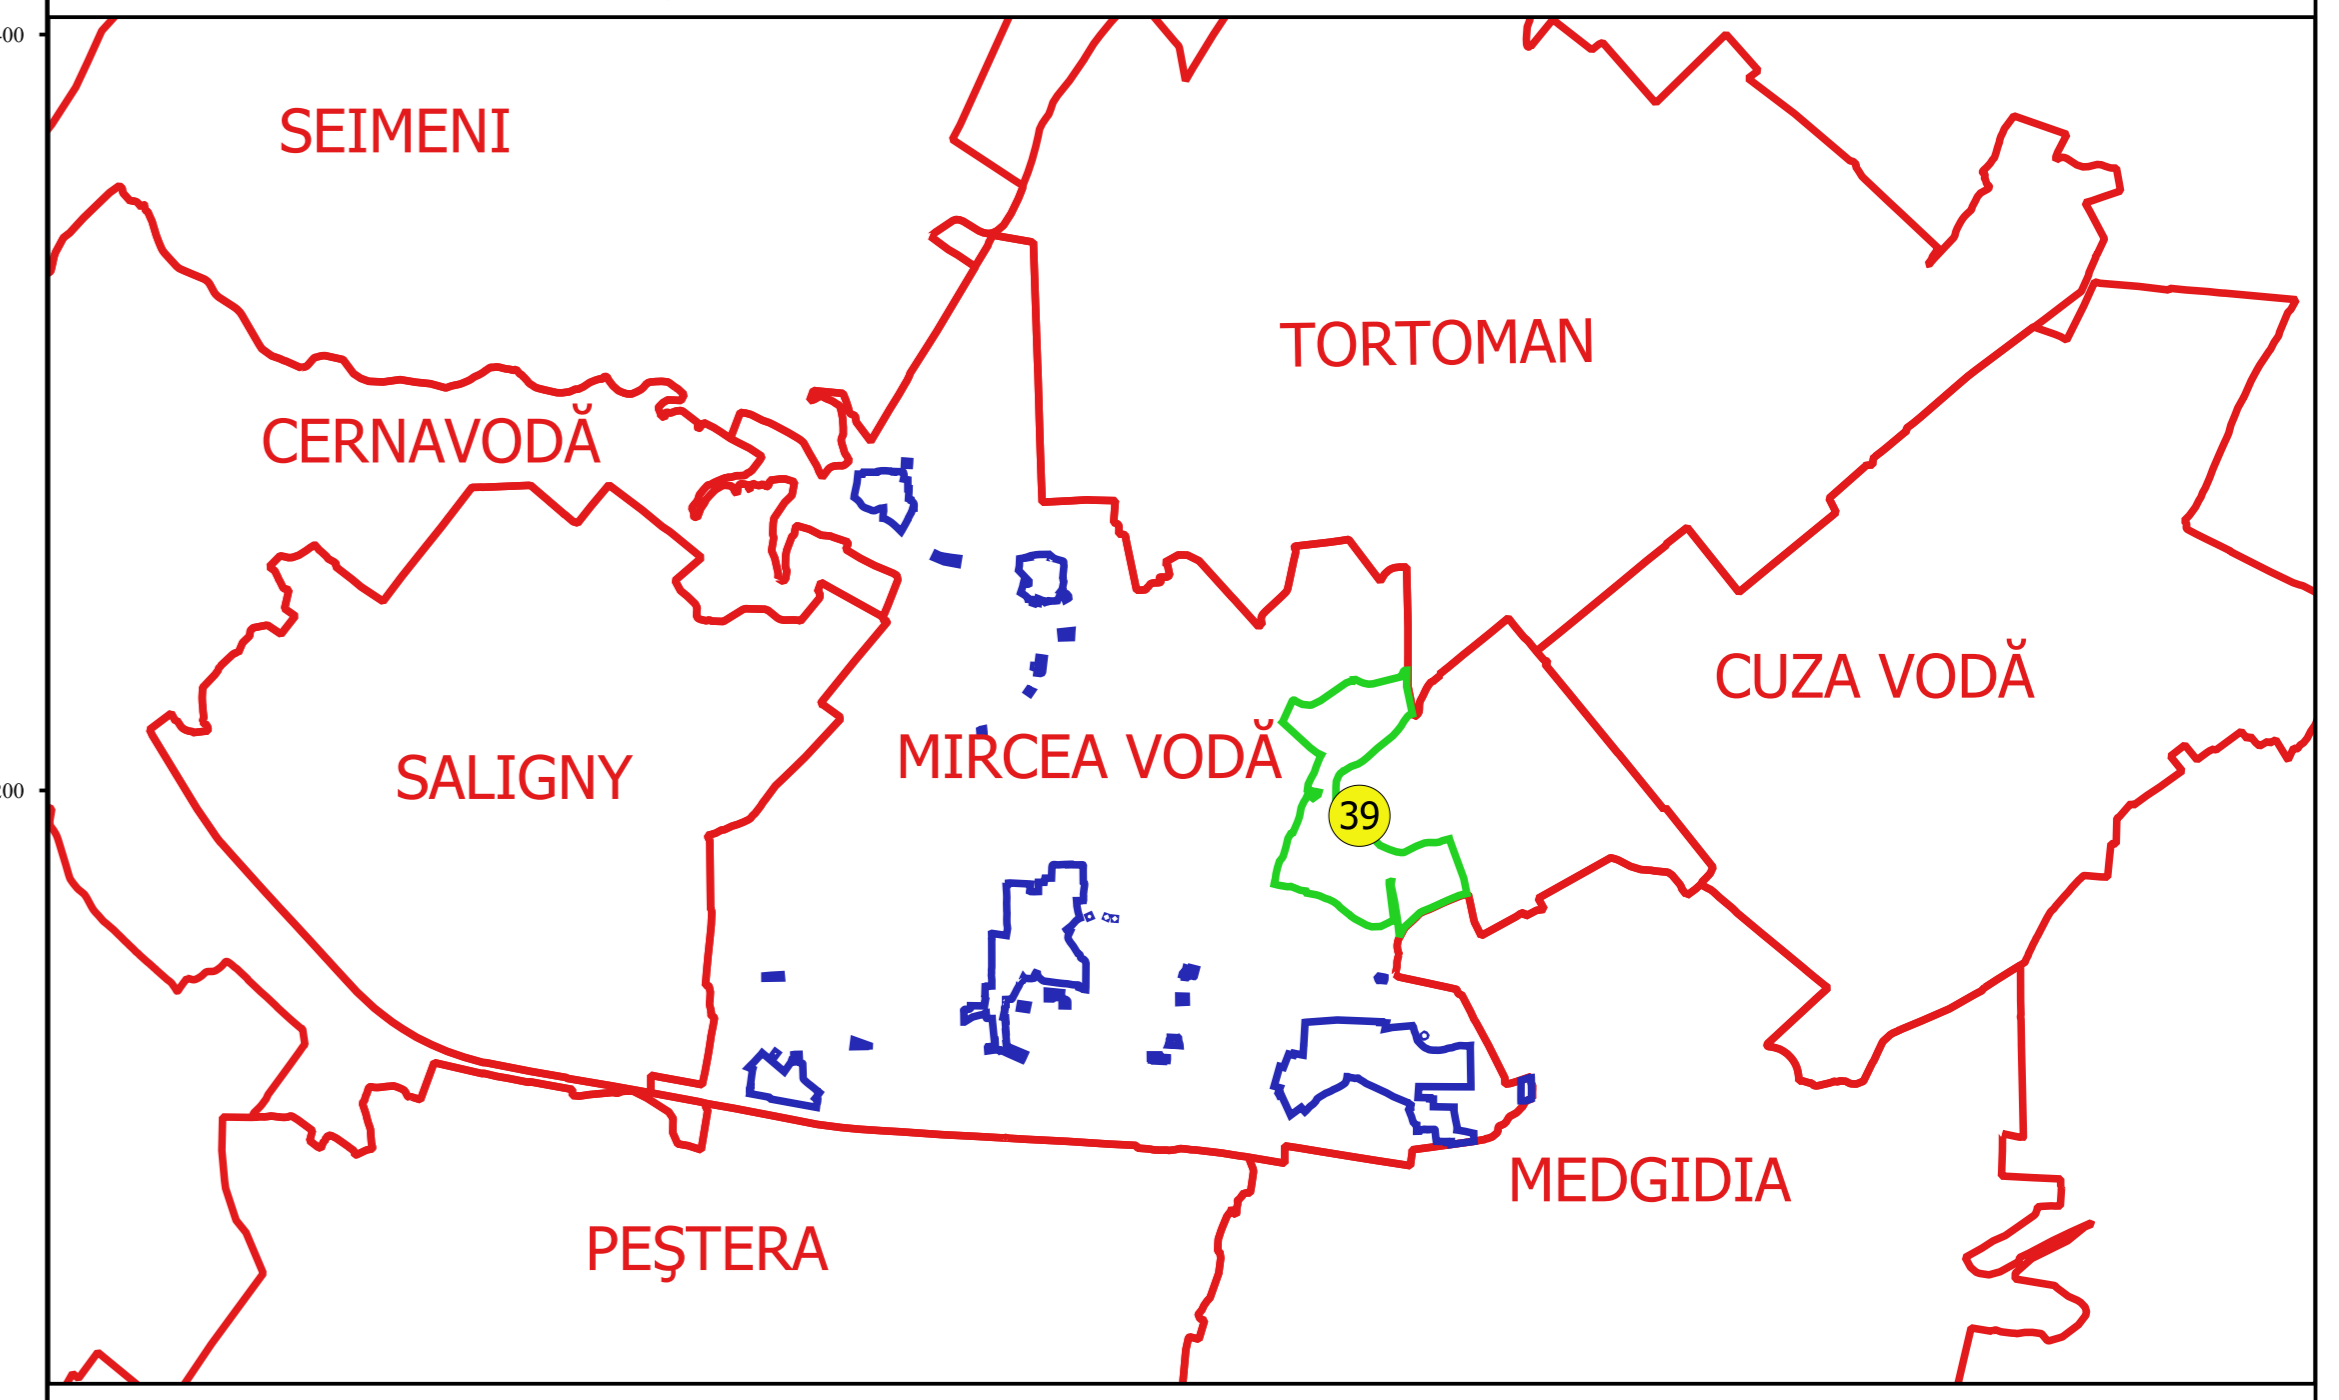

Schița dispunerii sectorului cadastral