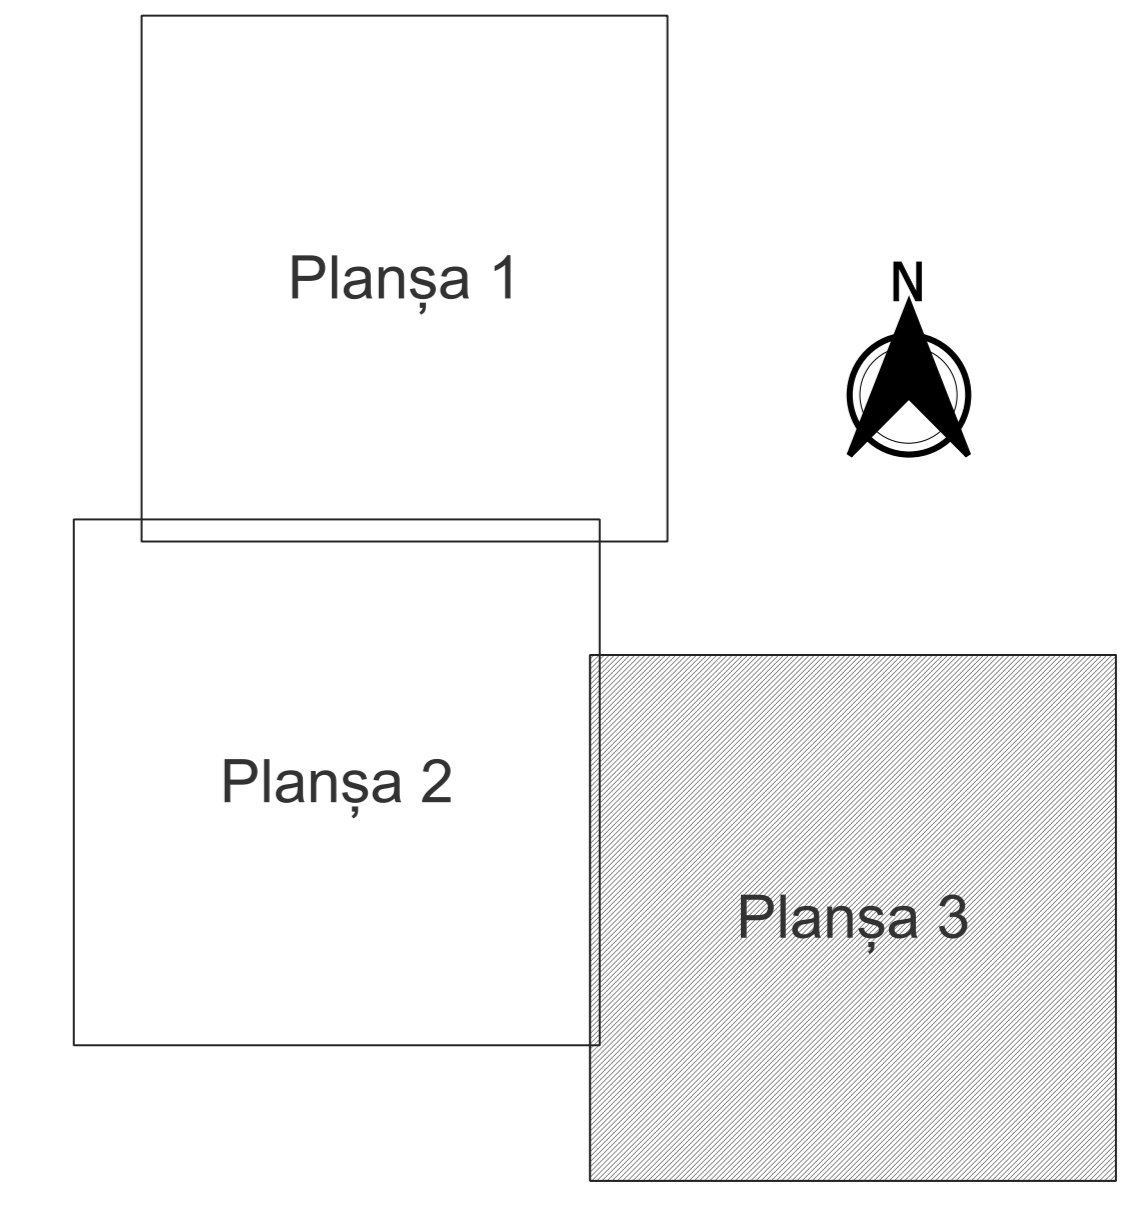

PLAN CADASTRAL
JUDEȚ CONSTANȚA, UAT MIRCEA VODĂ
Sectorul Cadastral 39
Spre publicare
Scara 1:2000
Sistem de proiecție "STEREO '70"
- Planșa 3 -

Schița de racordare a planșelor