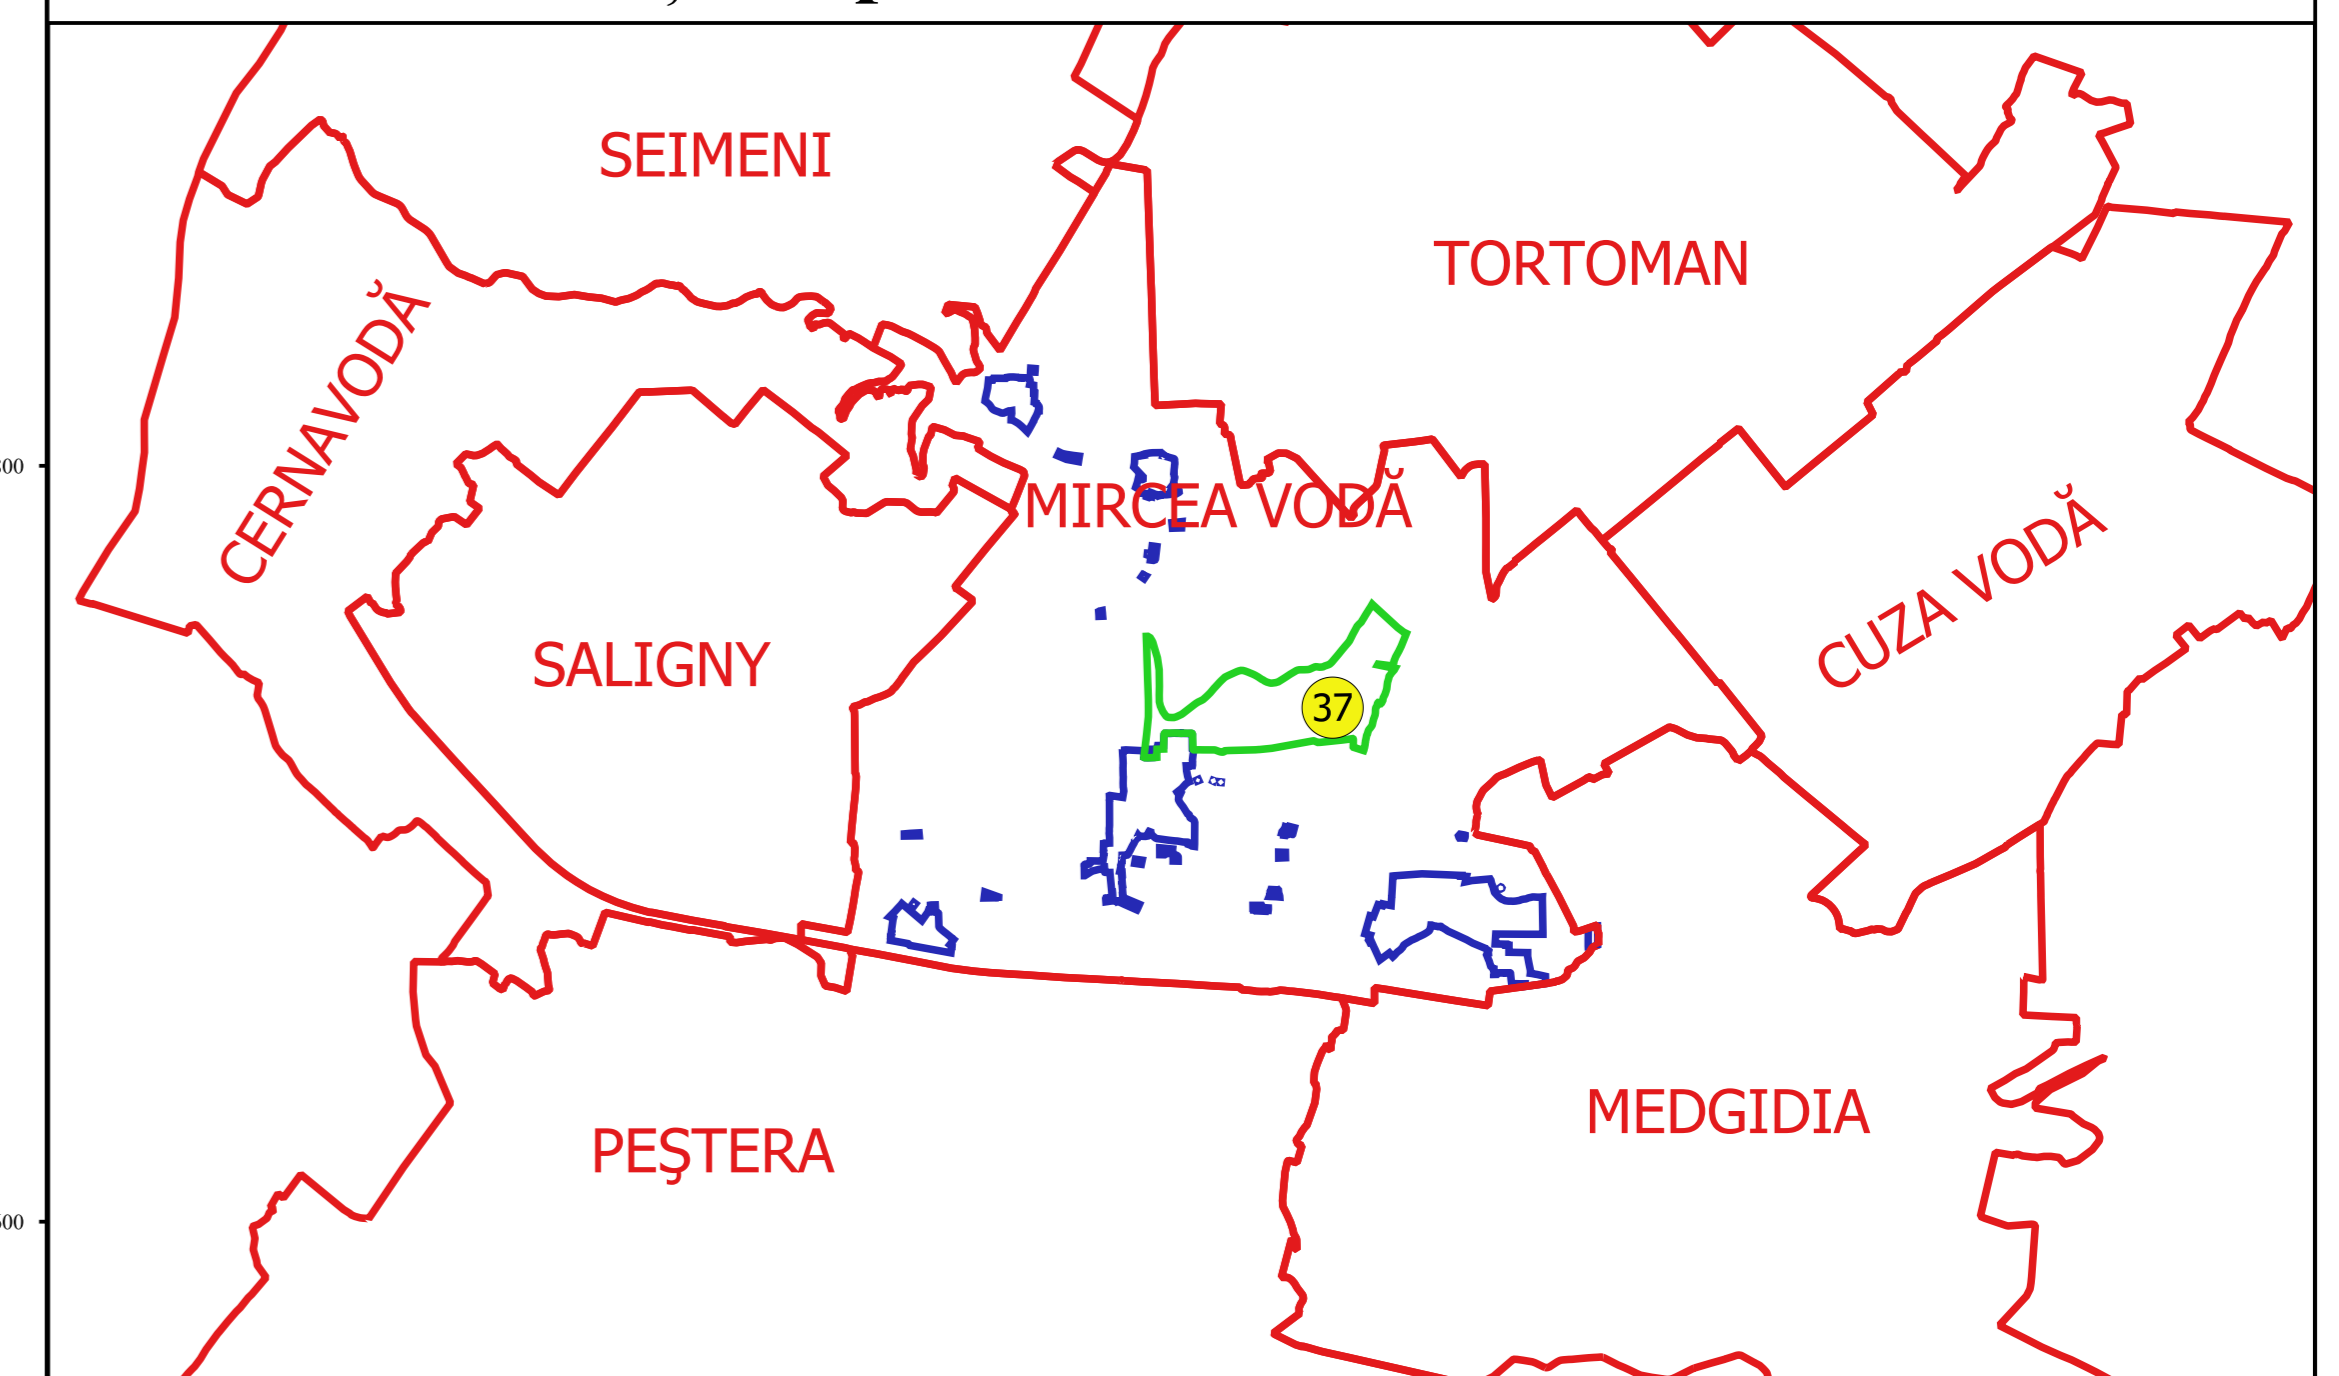

PLAN CADASTRAL
JUDEȚ CONSTANȚA, UAT MIRCEA VODĂ
Sectorul Cadastral 37
Spre publicare
Scara 1:2000
Sistem de proiecție "STEREO '70"
- Planșa 3 -

Schița de racordare a planșelor

- Legendă**
- Limită sector
 - Limită UAT
 - Limită intravilan
 - Limită imobil
 - Limită construcții
 - Limită tarla
 - 37 Număr sector
 - 2966 Număr imobil
 - 2999-C1 Număr construcții
 - A.213/36 Număr tarla
 - DE 205 Toponimie

Schița dispunerii sectorului cadastral

Coordonate
 44° 21' 36" N
 26° 13' 36" E
 Proiecție
 STEREO '70
 Scara
 1:2000