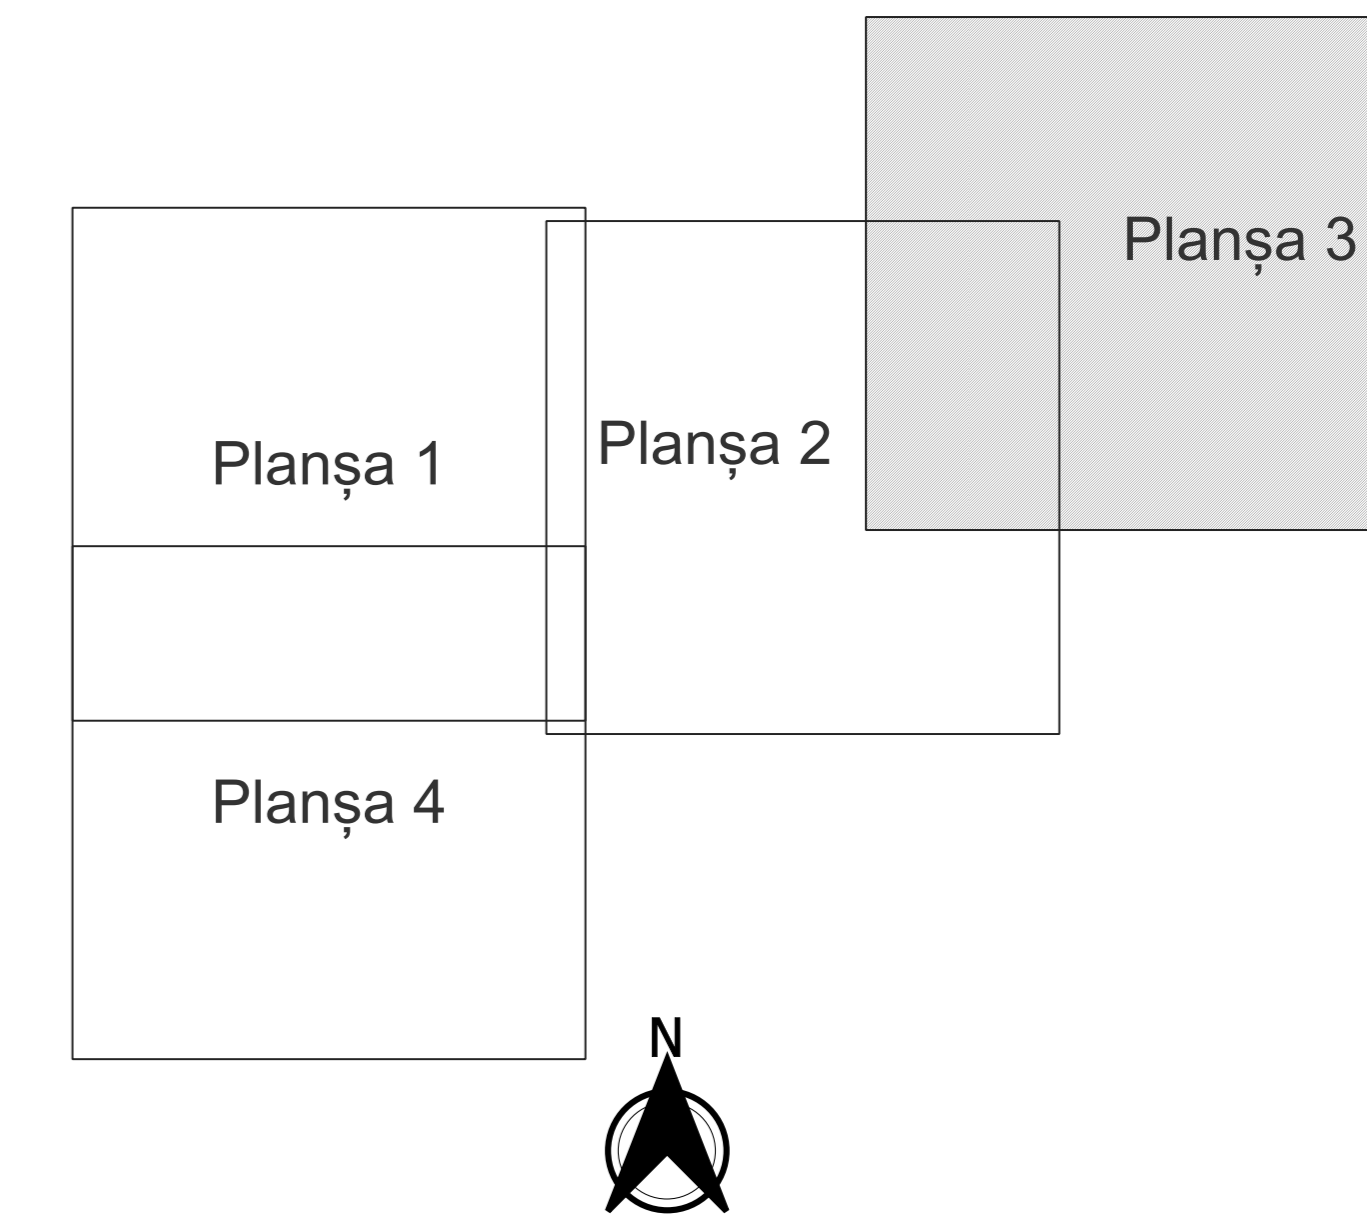

PLAN CADASTRAL
JUDEȚ CONSTANȚA, UAT MIRCEA VODĂ
Sectorul Cadastral 37
Spre publicare
Scara 1:2000
Sistem de proiecție "STEREO '70"
- Planșa 3 -

Schița de racordare a planșelor

- Legendă**
- Limită sector
 - Limită UAT
 - Limită intravilan
 - Limită imobil
 - Limită construcții
 - Limită tarla
 - 37 Număr sector
 - 2966 Număr imobil
 - 2999-C1 Număr construcții
 - A.213/36 Număr tarla
 - DE 205 Toponimie

Schița dispunerii sectorului cadastral

Coordonate
 44° 21' 36" N
 26° 13' 36" E
 Proiecție
 STEREO '70
 Scara
 1:2000