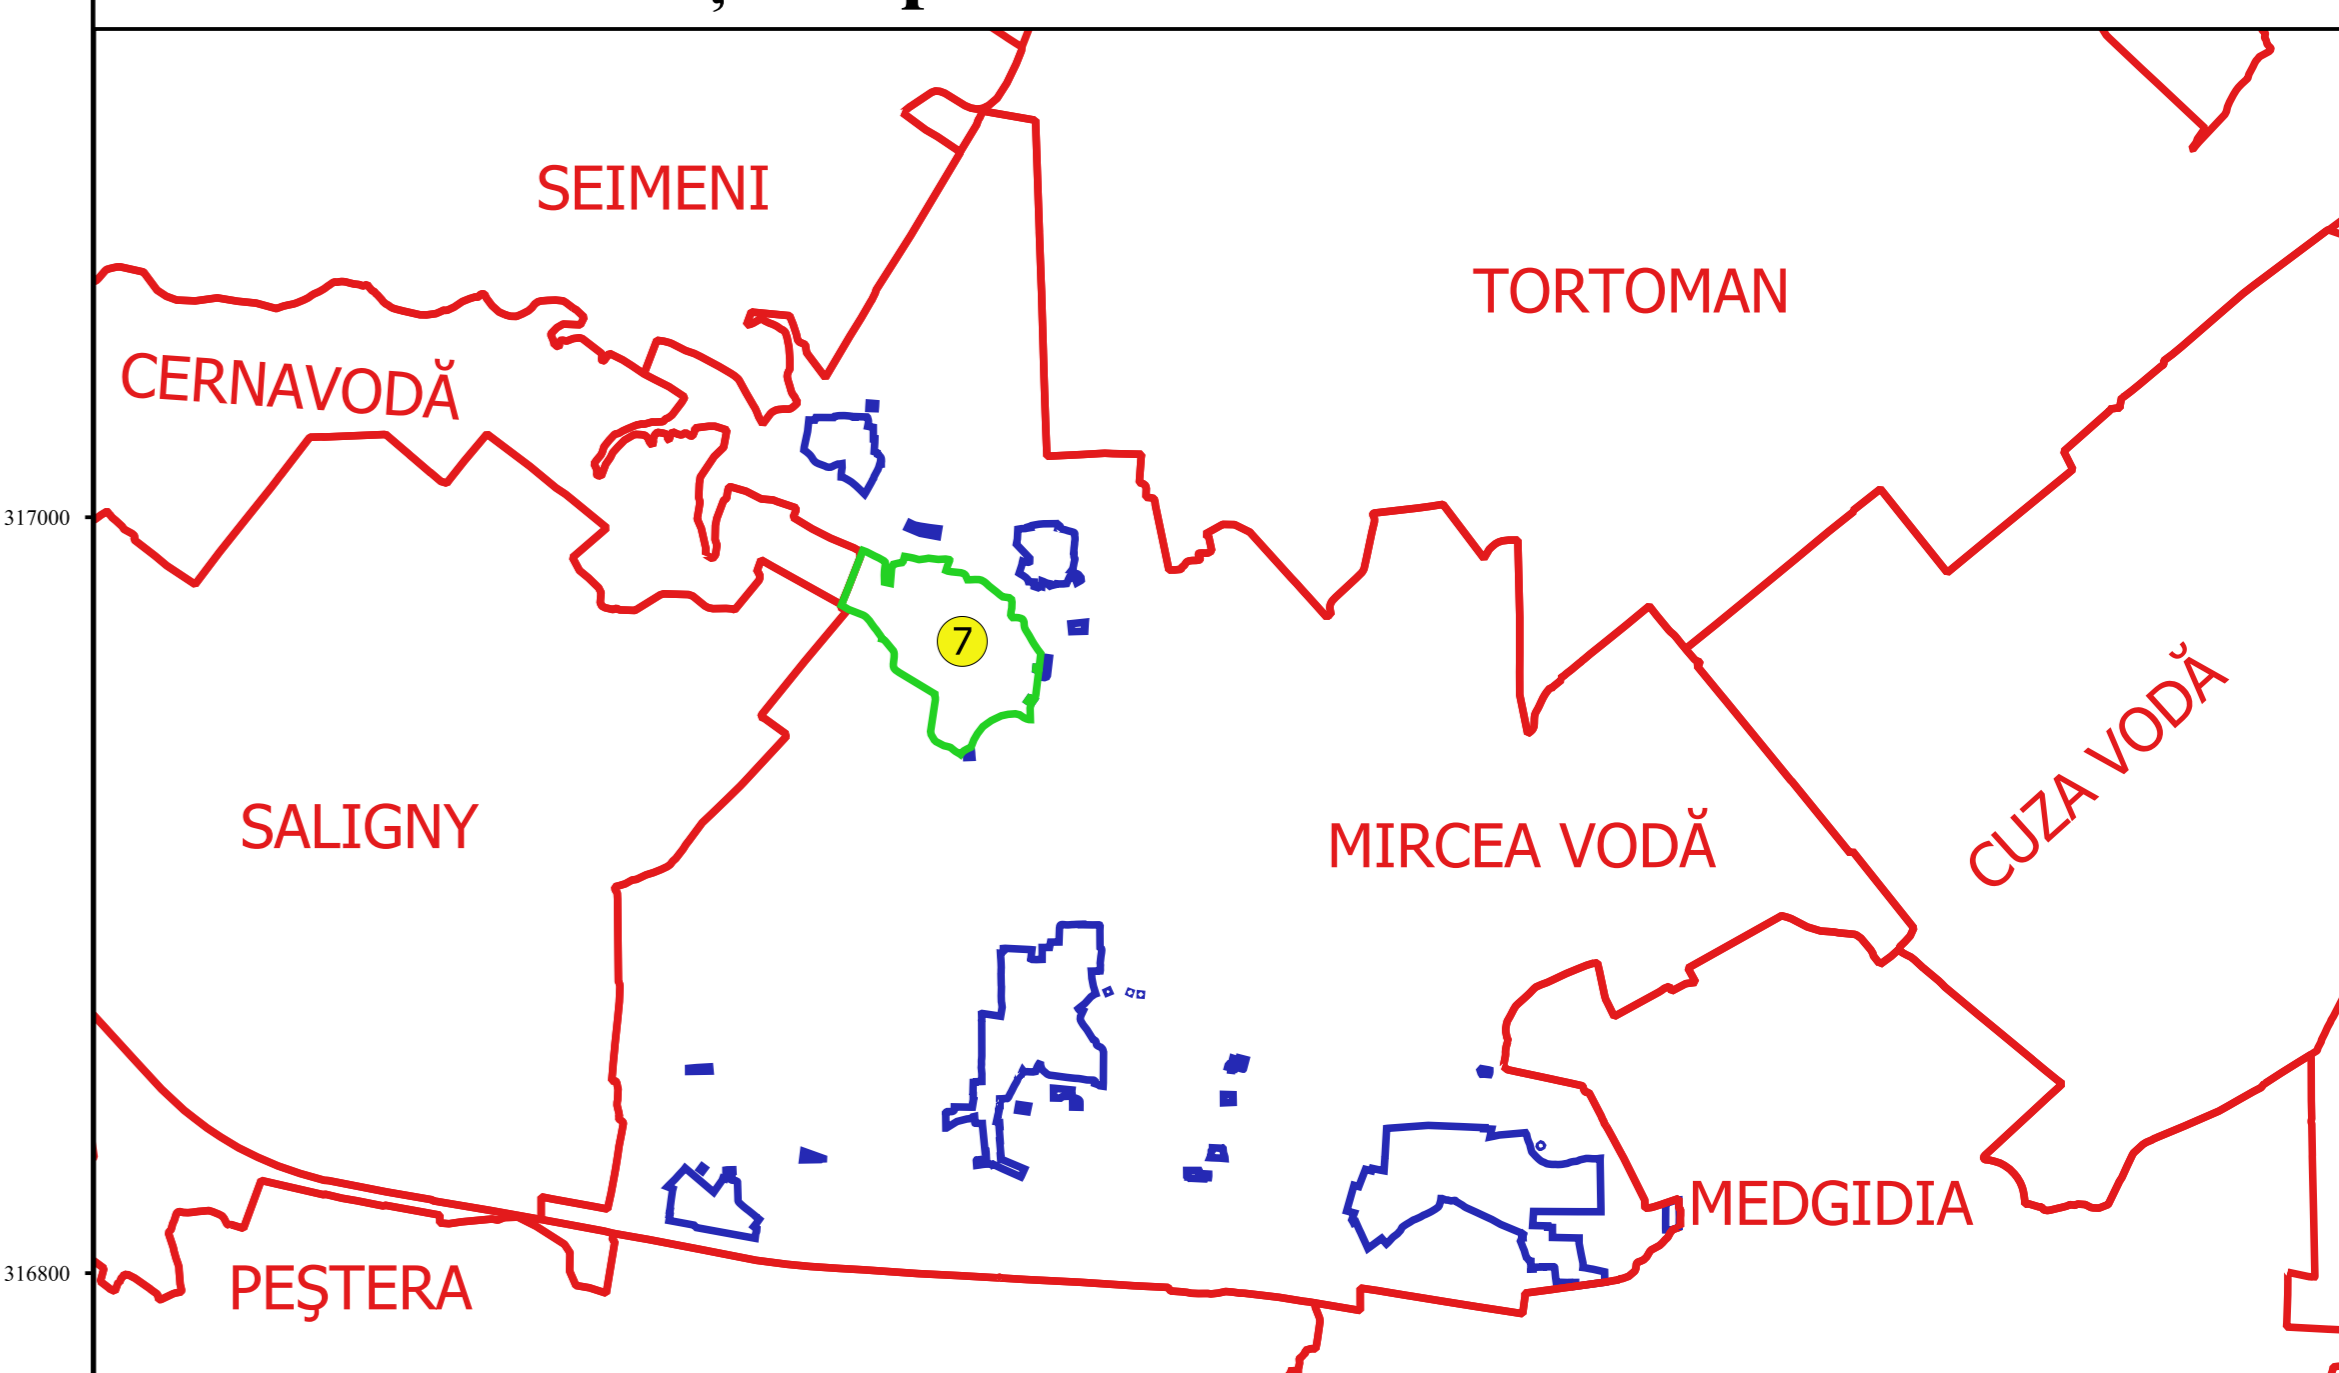

PLAN CADASTRAL
JUDEȚ CONSTANȚA, UAT MIRCEA VODĂ
Sectorul Cadastral 7
Spre publicare
Scara 1:2000
Sistem de proiecție "STEREO '70"
- Planșa 2 -

Schița de racordare a planșelor

Legendă

	Limită sector
	Limită UAT
	Limită intravilan
	Limită imobil
	Limită construcții
	Limită tarla
	Număr sector
	Număr imobil
	Număr construcții
	Număr tarla
	Toponimie

Schița dispunerii sectorului cadastral

Execuție
 Ing. VICTOR ALEXANDRU
 Data: ...