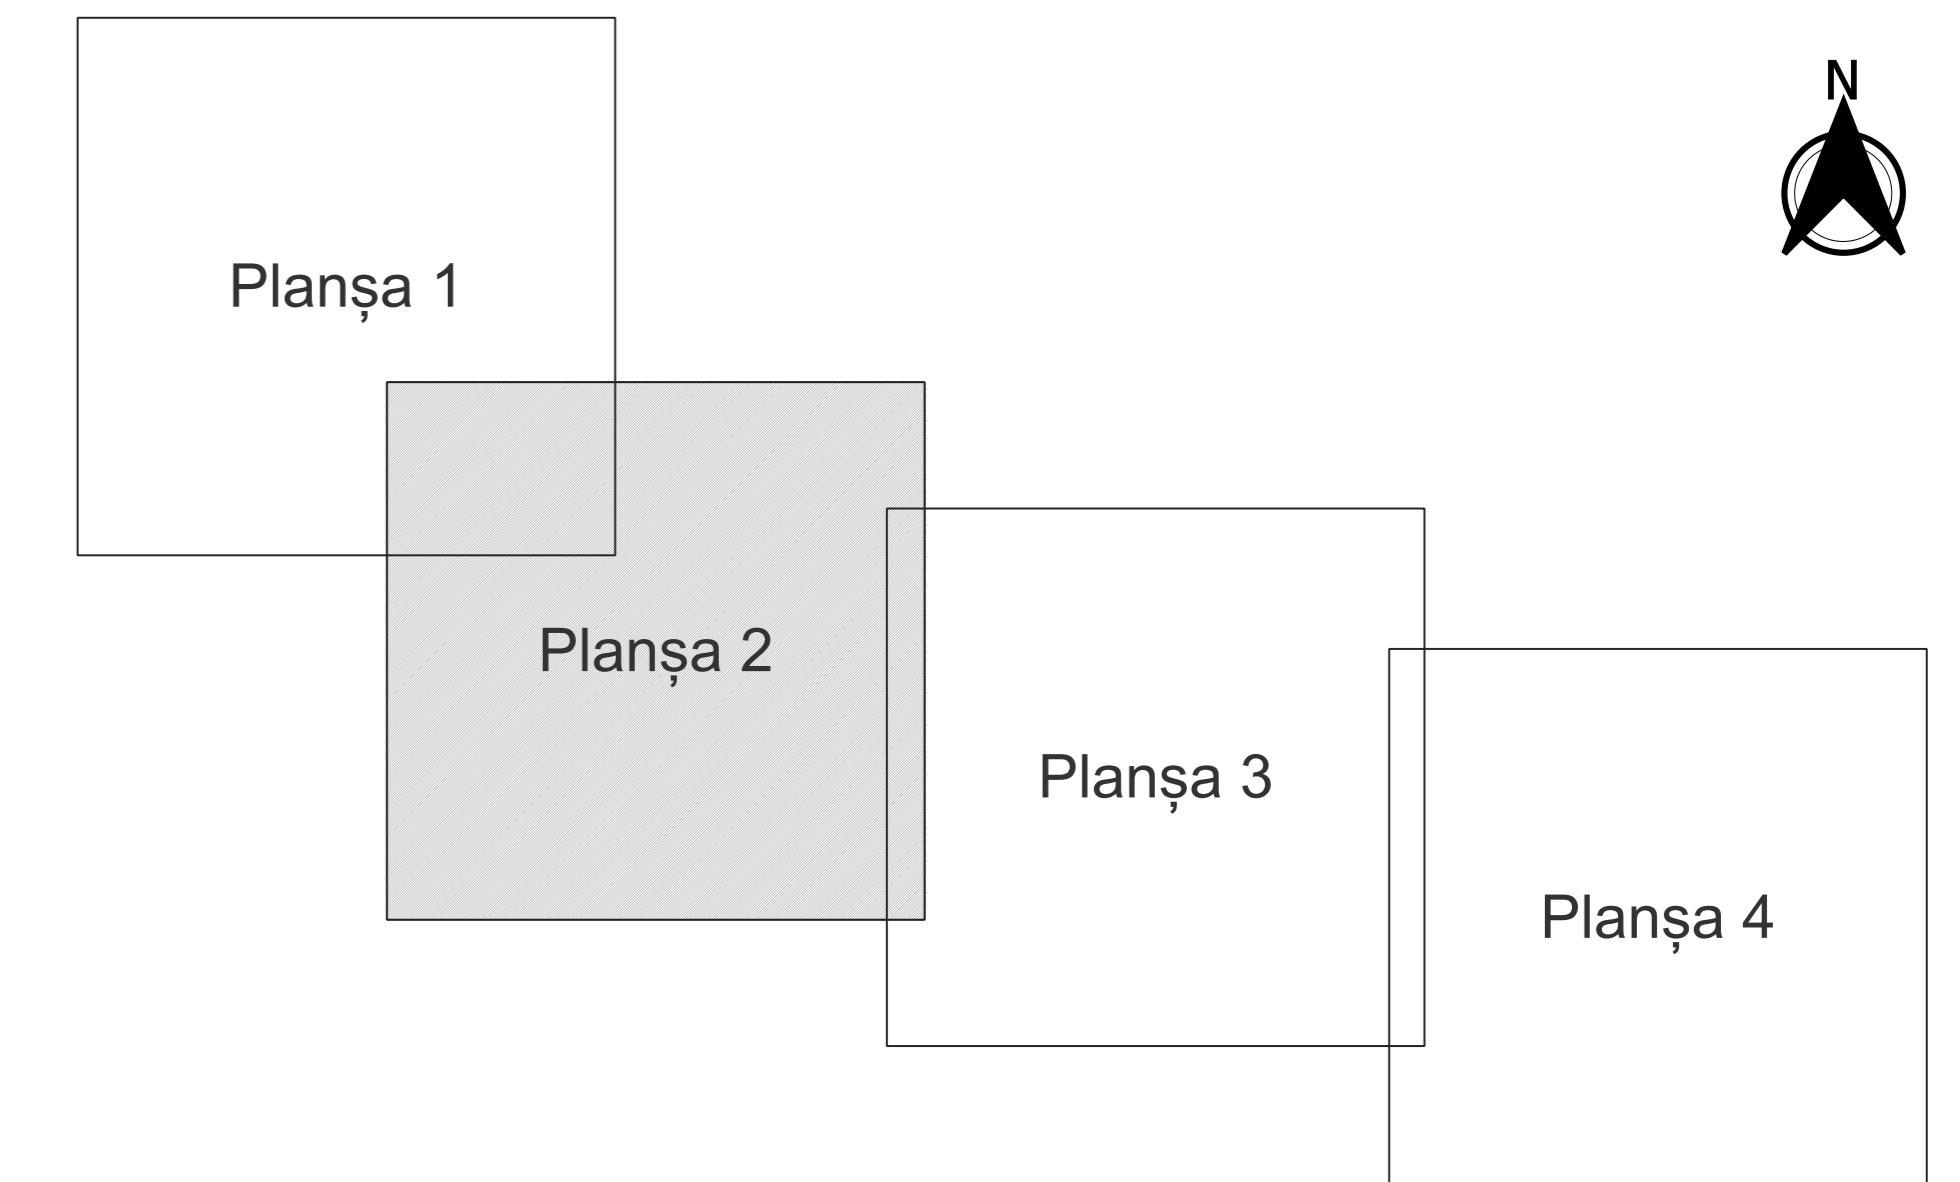

PLAN CADASTRAL
JUDEȚ CONSTANȚA, UAT MIRCEA VODĂ
Sectorul Cadastral 6
Spre publicare
Scara 1:2000
Sistem de proiecție "STEREO '70"
- Planșa 2 -

Schița de racordare a planșelor

Legendă

- Limită sector
- Limită UAT
- Limită intravilan
- Limită imobil
- Limită construcții
- ⑥ Număr sector
- 3940 Număr imobil
- 4262-C1 Număr construcții
- DC 53 Toponimie

Schița dispunerii sectorului cadastral

Coordonate
 Sistem de referință
 Proiecție
 Scara