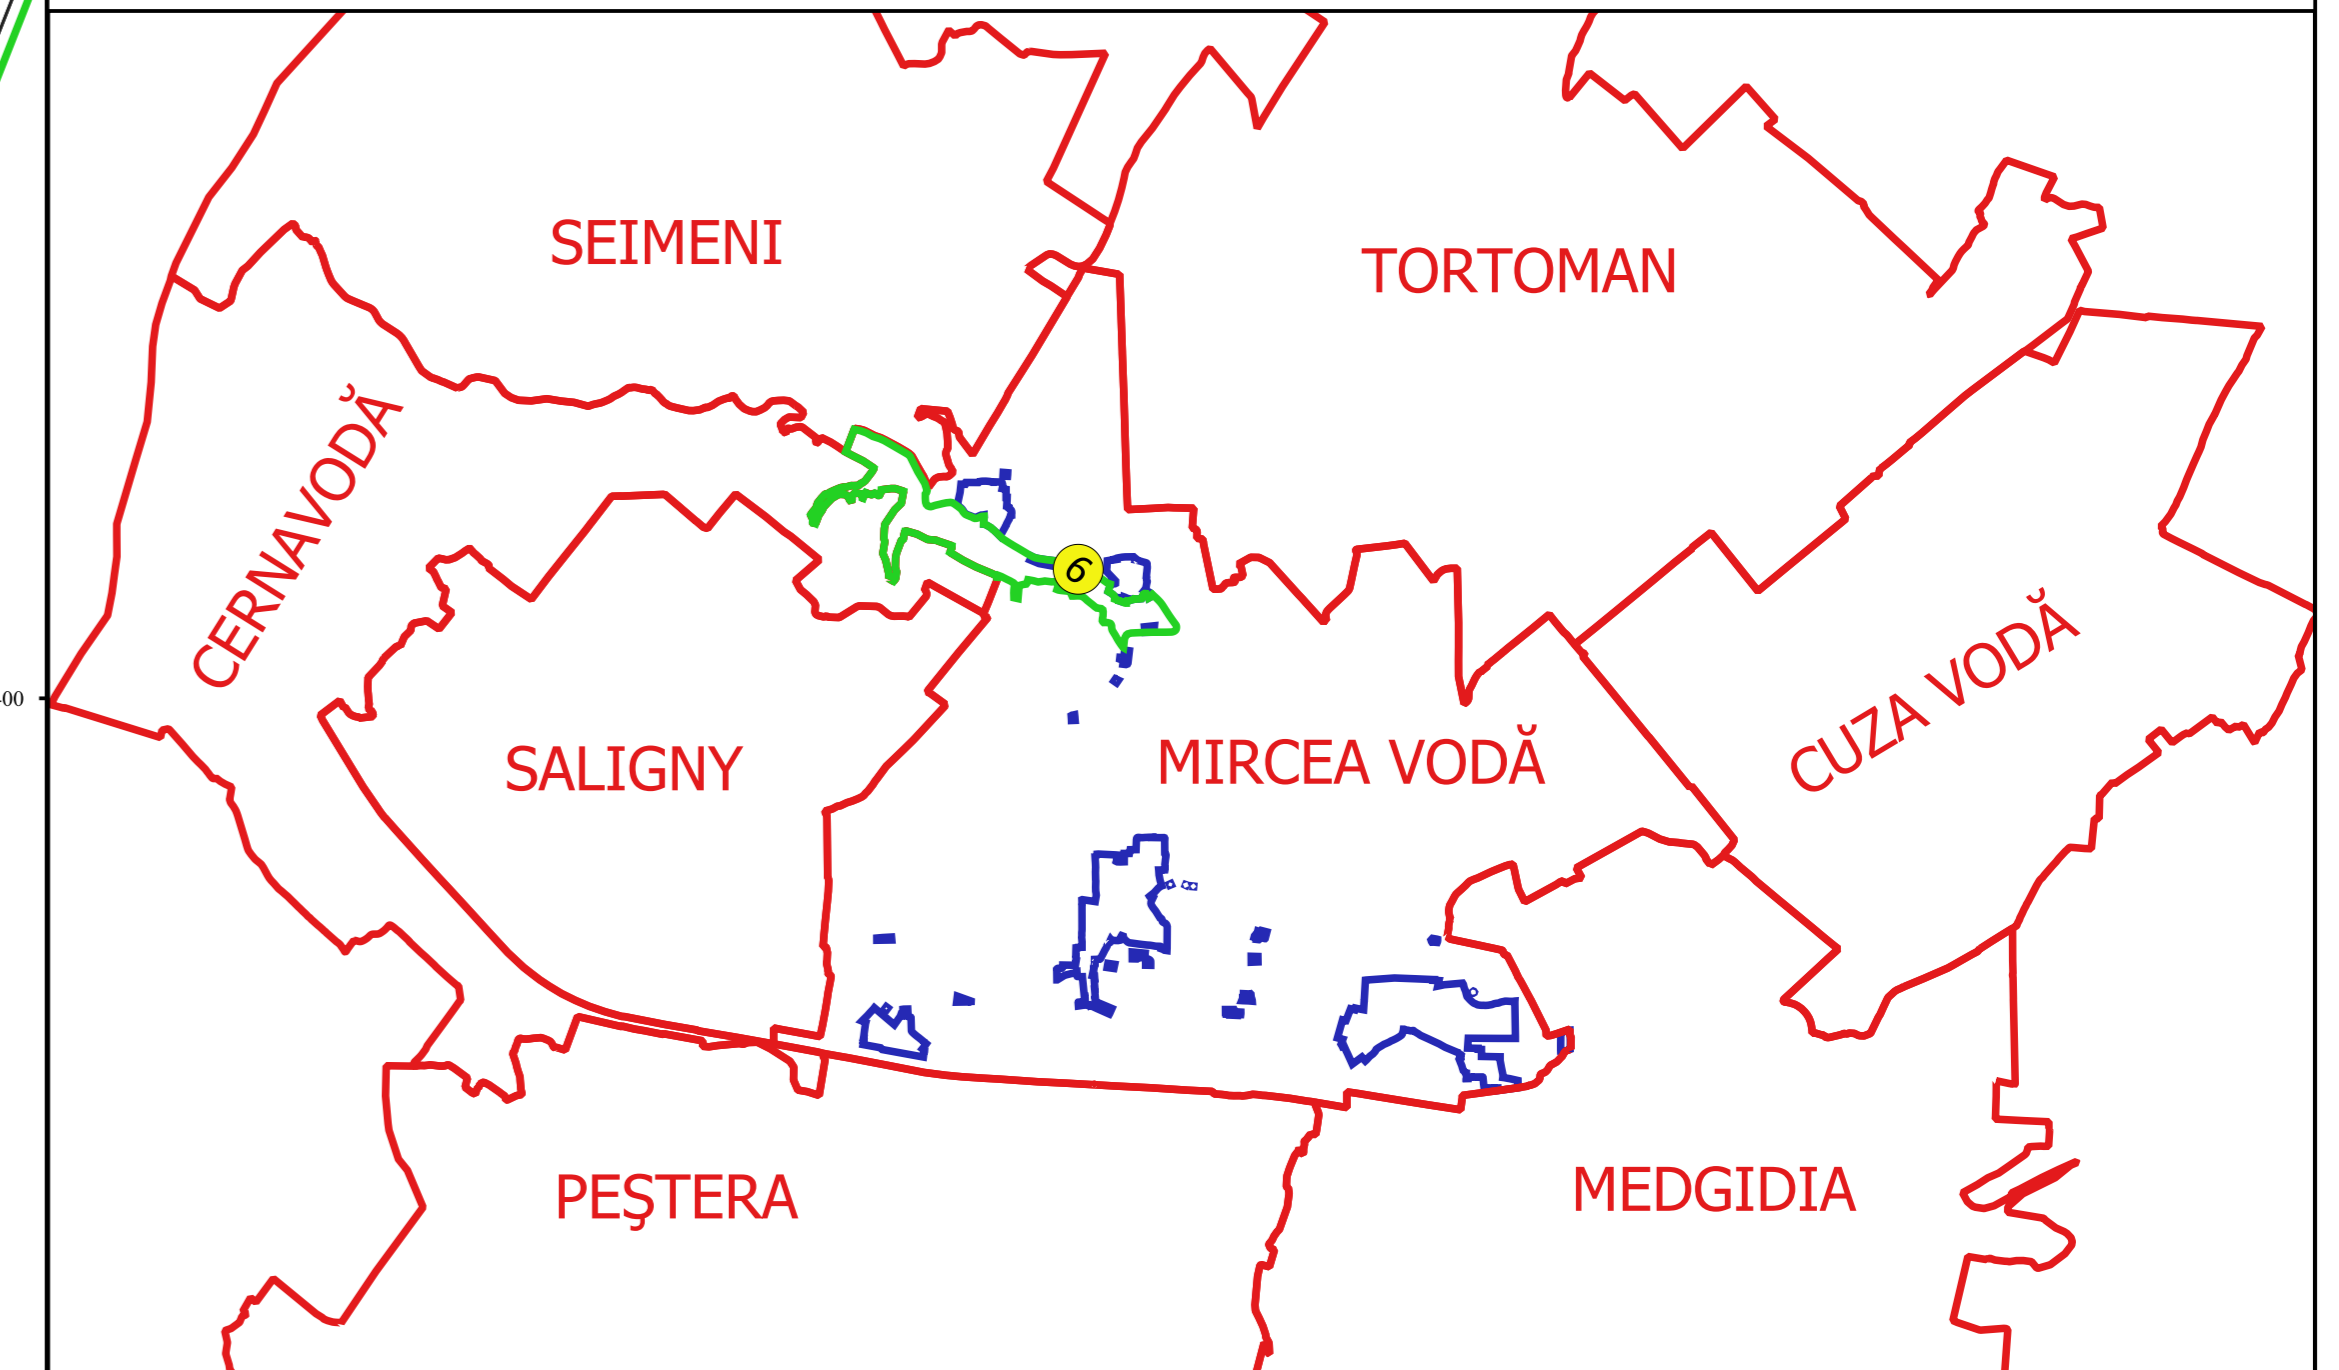

PLAN CADASTRAL
JUDEȚ CONSTANȚA, UAT MIRCEA VODĂ
Sectorul Cadastral 6
Spre publicare
Scara 1:2000
Sistem de proiecție "STEREO '70"
- Planșa 2 -

Schița de racordare a planșelor

Legendă

- Limită sector
- Limită UAT
- Limită intravilan
- Limită imobil
- Limită construcții
- ⑥ Număr sector
- 3940 Număr imobil
- 4262-C1 Număr construcții
- DC 53 Toponimie

Schița dispunerii sectorului cadastral

Coordonate
 Sistem de referință
 Proiecție
 Scara