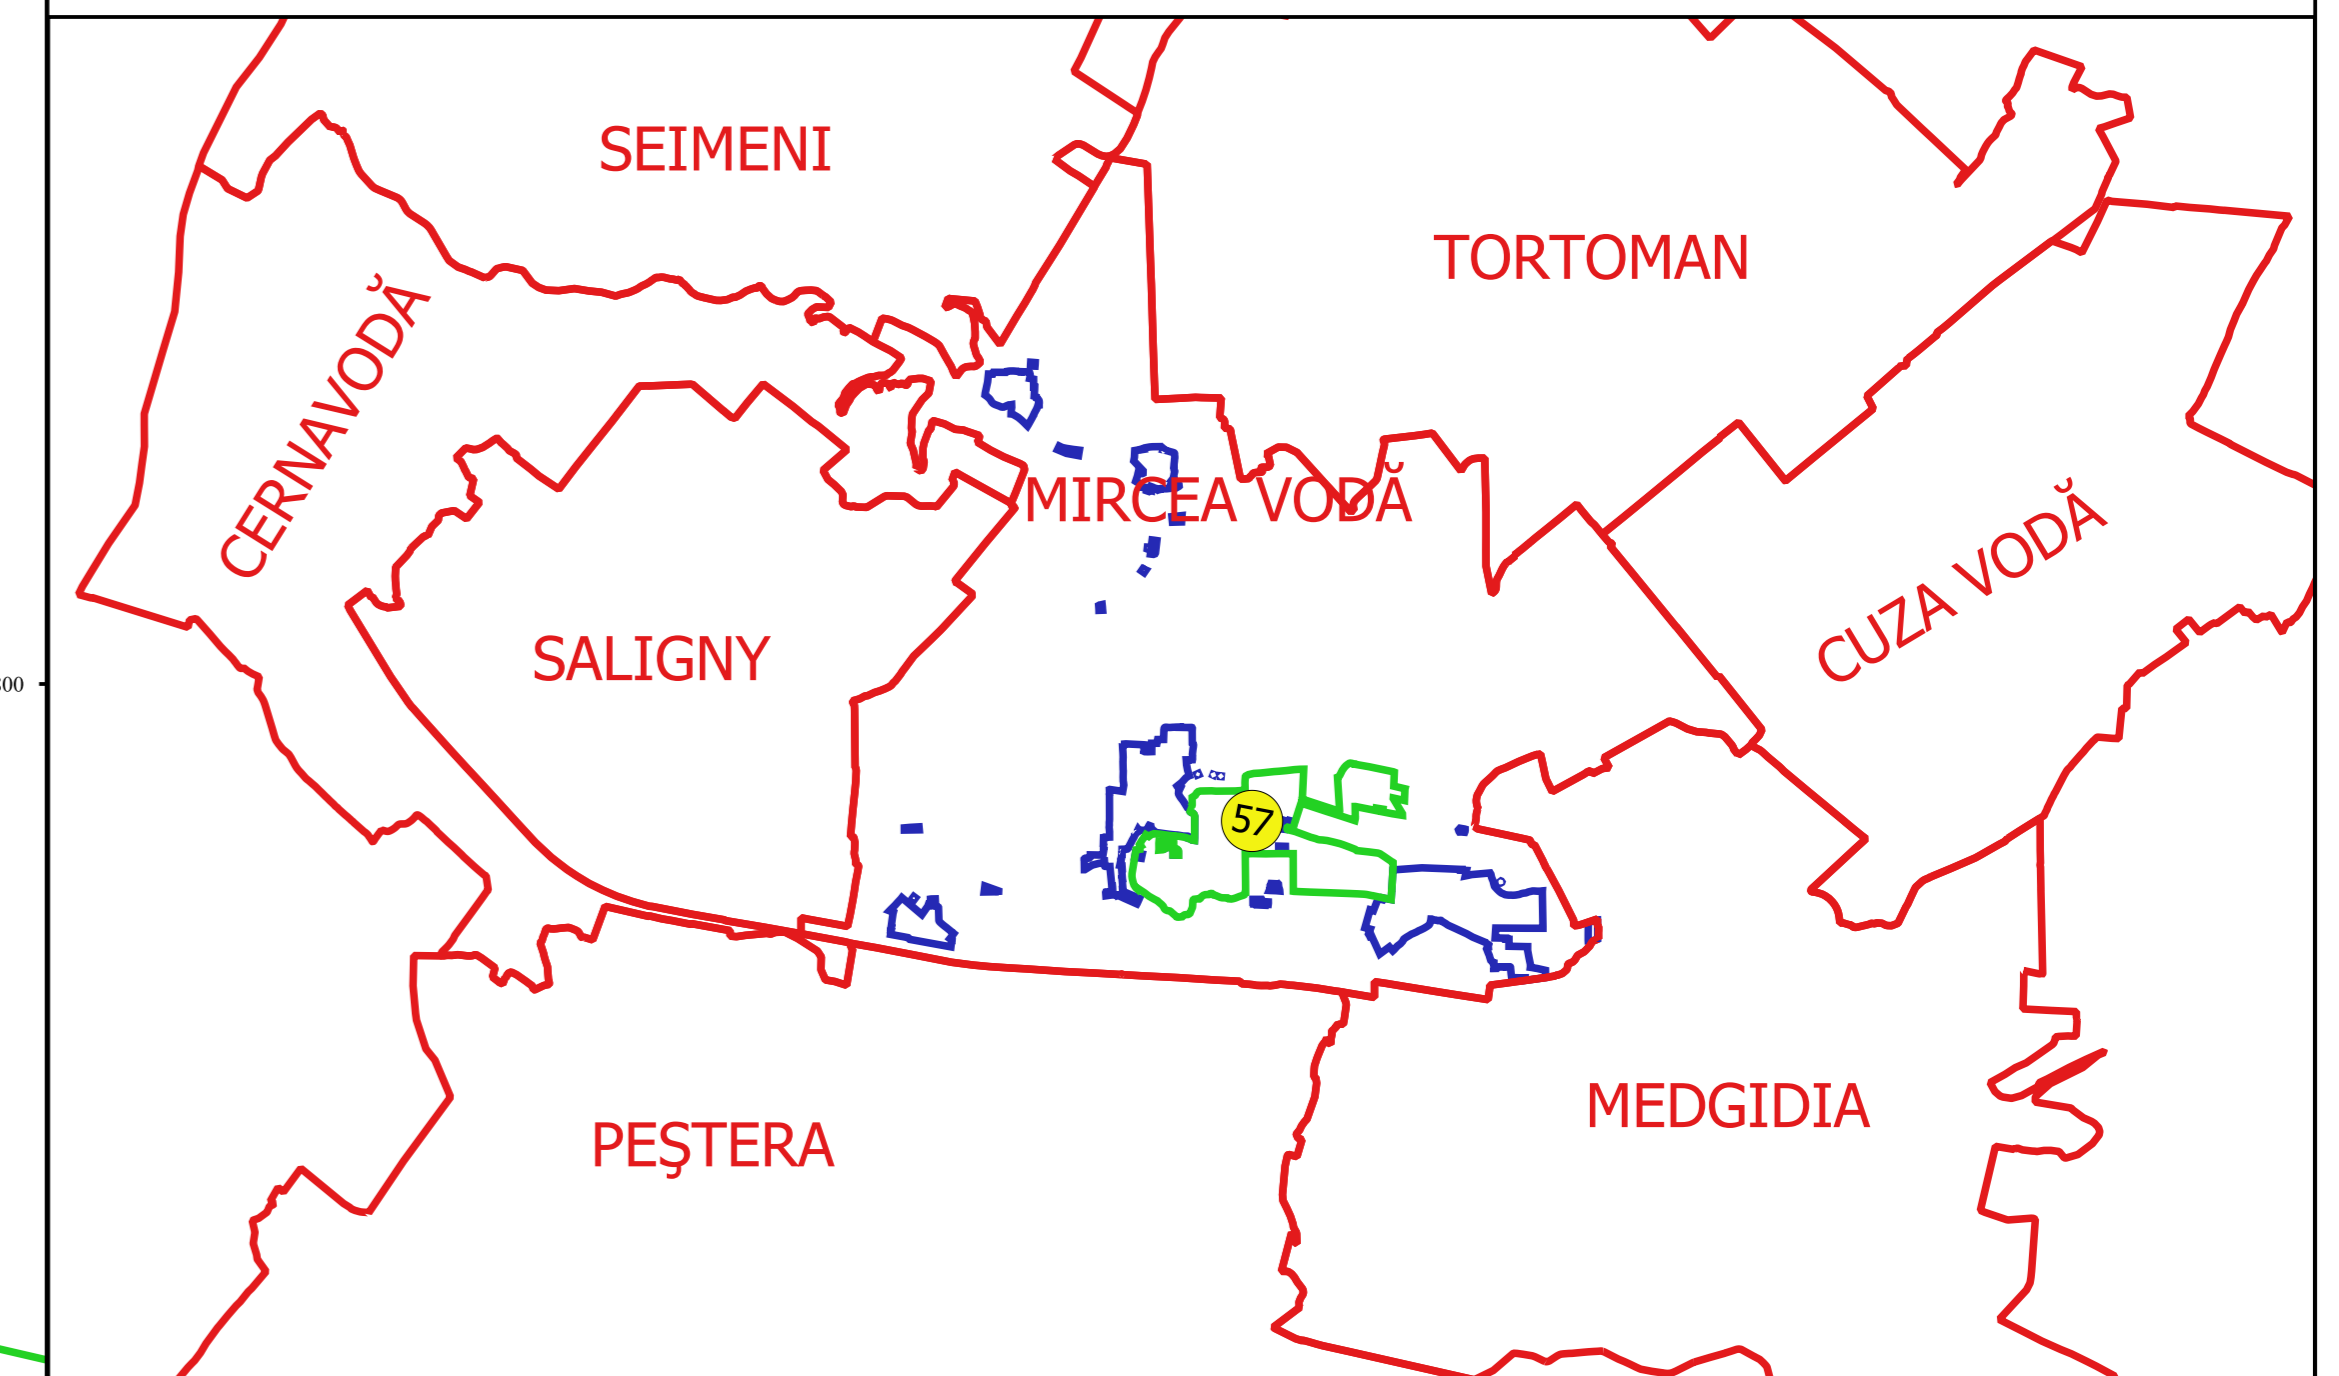

Schița dispunerii sectorului cadastral

Director
Serviciul Cadastral
Ing. NELI MIHAELA ALEXANDRU
Data: _____