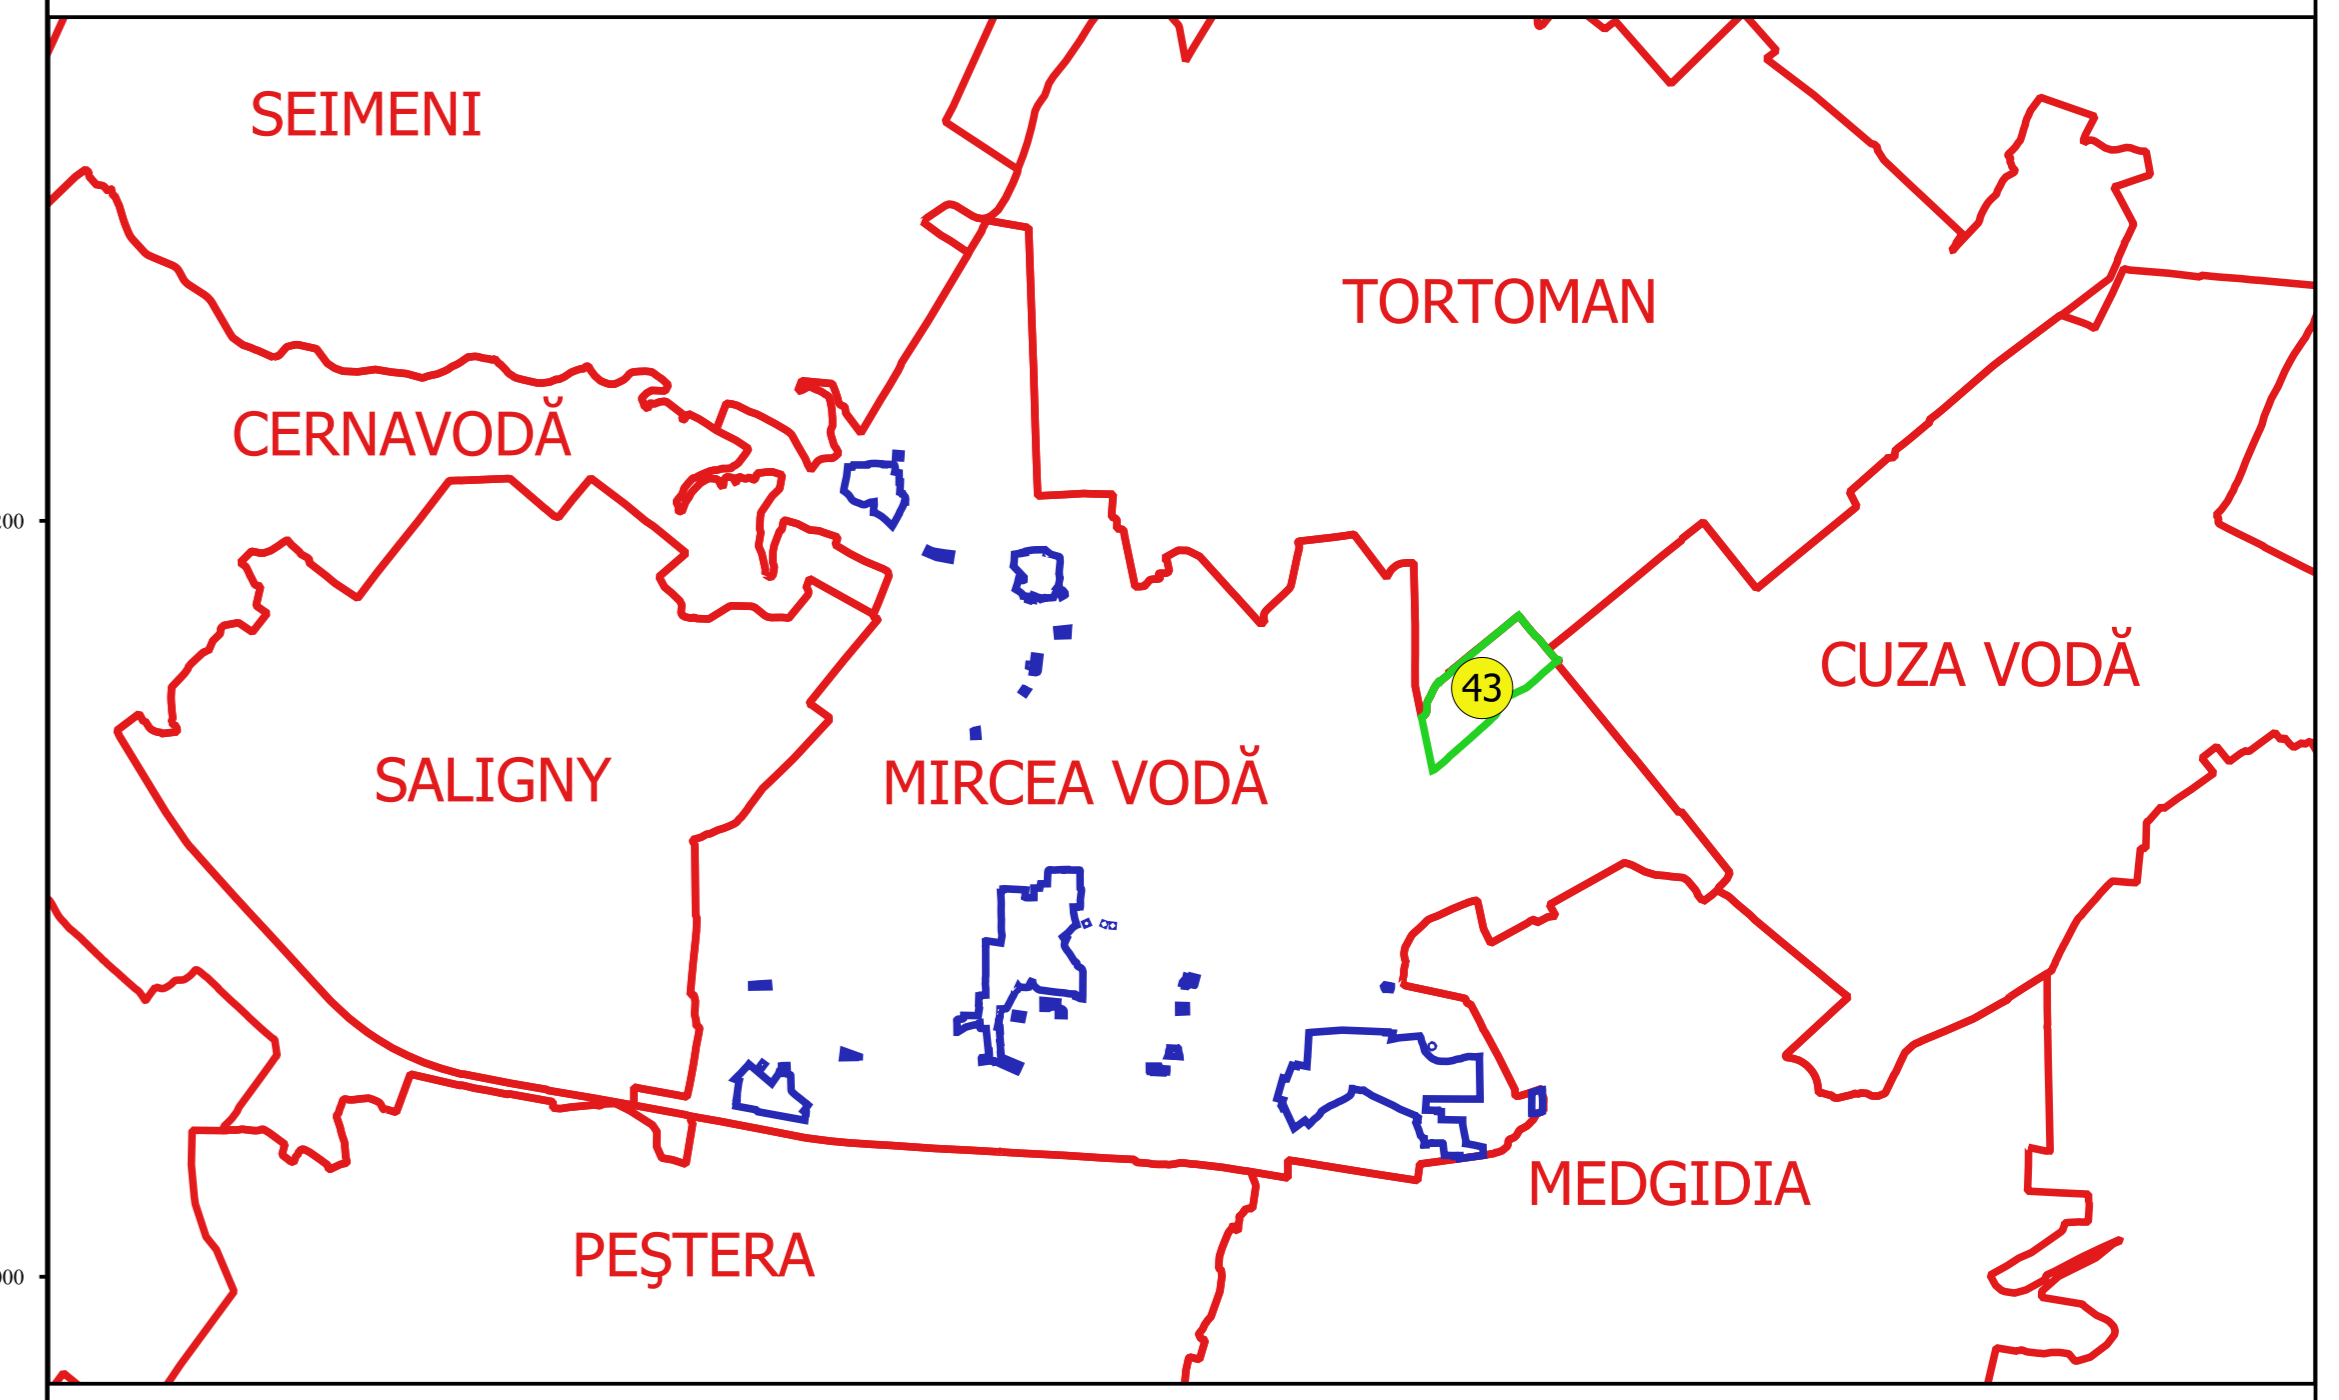

PLAN CADASTRAL
JUDEȚ CONSTANȚA, UAT MIRCEA VODĂ
Sectorul Cadastral 43
Spre publicare
Scara 1:2000
Sistem de proiecție "STEREO '70"
- Planșa 2 -

Schița de racordare a planșelor

- Legendă**
- Limită sector
 - Limită UAT
 - Limită intravilan
 - Limită imobil
 - Limită construcții
 - Limită tarla
 - 43 Număr sector
 - 540 Număr imobil
 - 950 - C1 Număr construcții
 - V2187 Număr tarla
 - Df.224 Toponimie

Schița dispunerii sectorului cadastral

Elaborat de: **ING. NELI MIHAELA ALEXANDRU**
 Data: _____