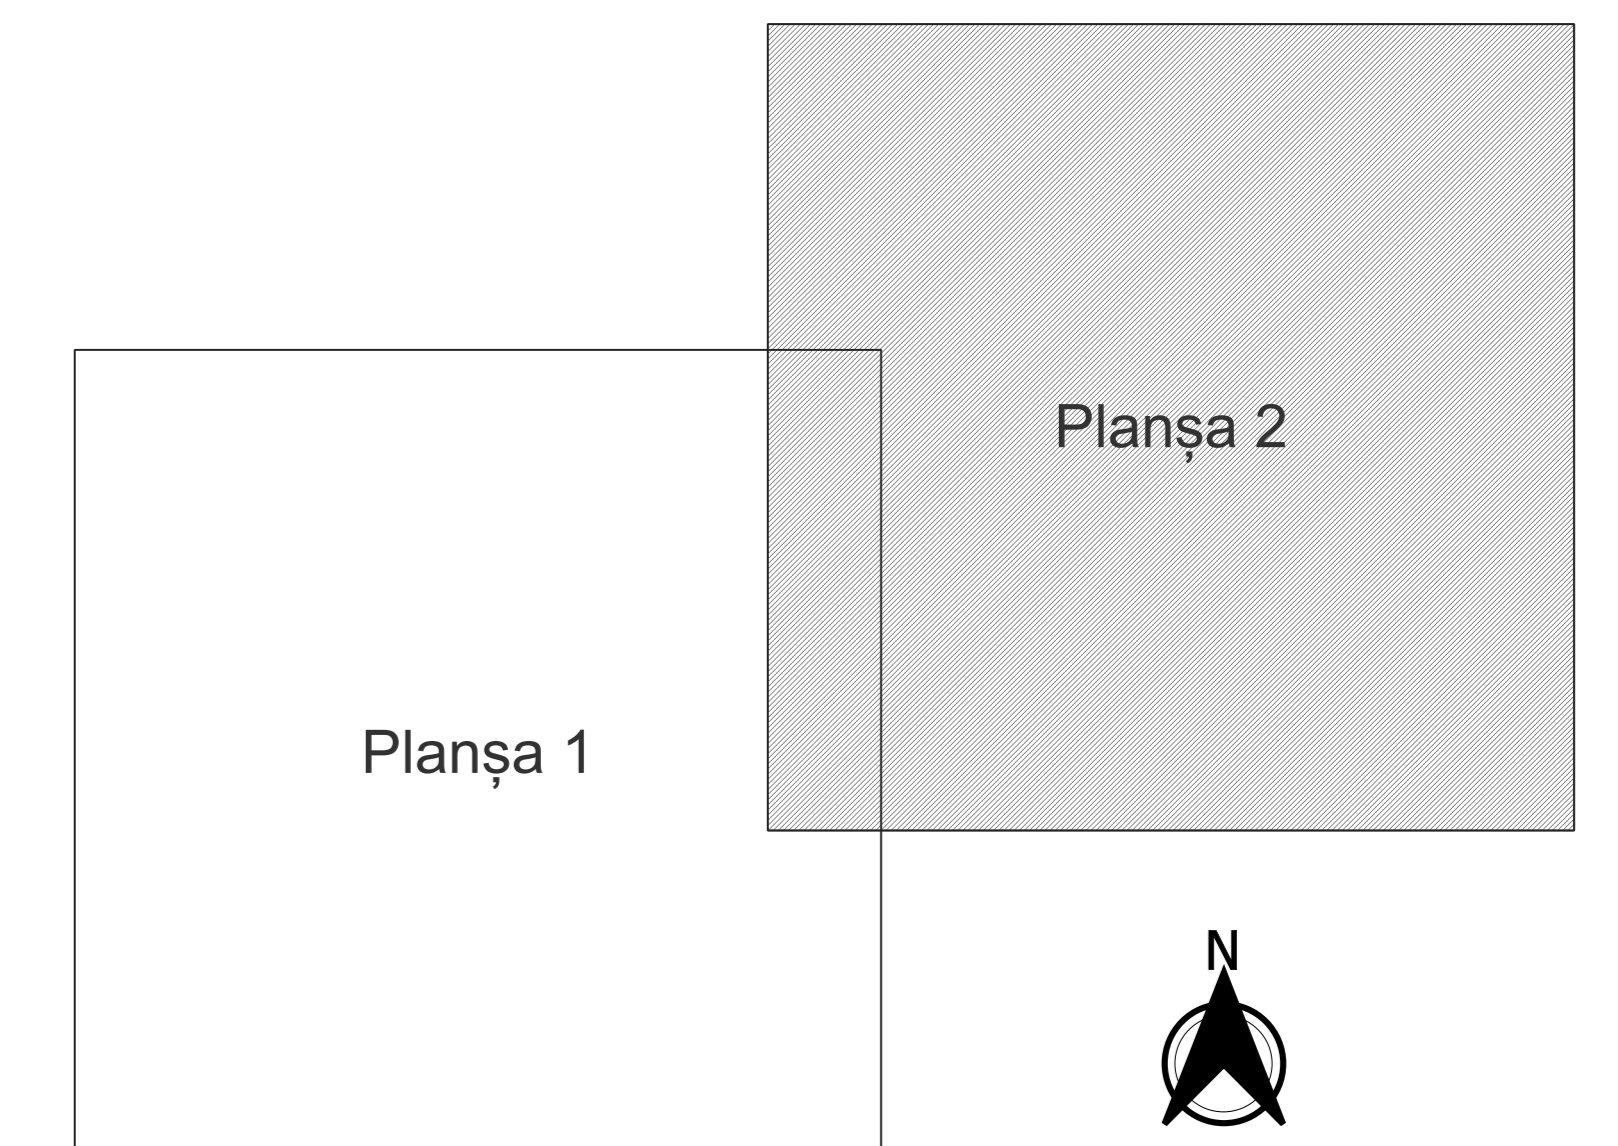

PLAN CADASTRAL
JUDEȚ CONSTANȚA, UAT MIRCEA VODĂ
Sectorul Cadastral 43
Spre publicare
Scara 1:2000
Sistem de proiecție "STEREO '70"
- Planșa 2 -

Schița de racordare a planșelor

- Legendă**
- Limită sector
 - Limită UAT
 - Limită intravilan
 - Limită imobil
 - Limită construcții
 - Limită tarla
 - 43 Număr sector
 - 540 Număr imobil
 - 950 - C1 Număr construcții
 - V2187 Număr tarla
 - Df.224 Toponimie

Schița dispunerii sectorului cadastral

Elaborat de: **ING. NELI MIHAELA ALEXANDRU**
 Data: _____