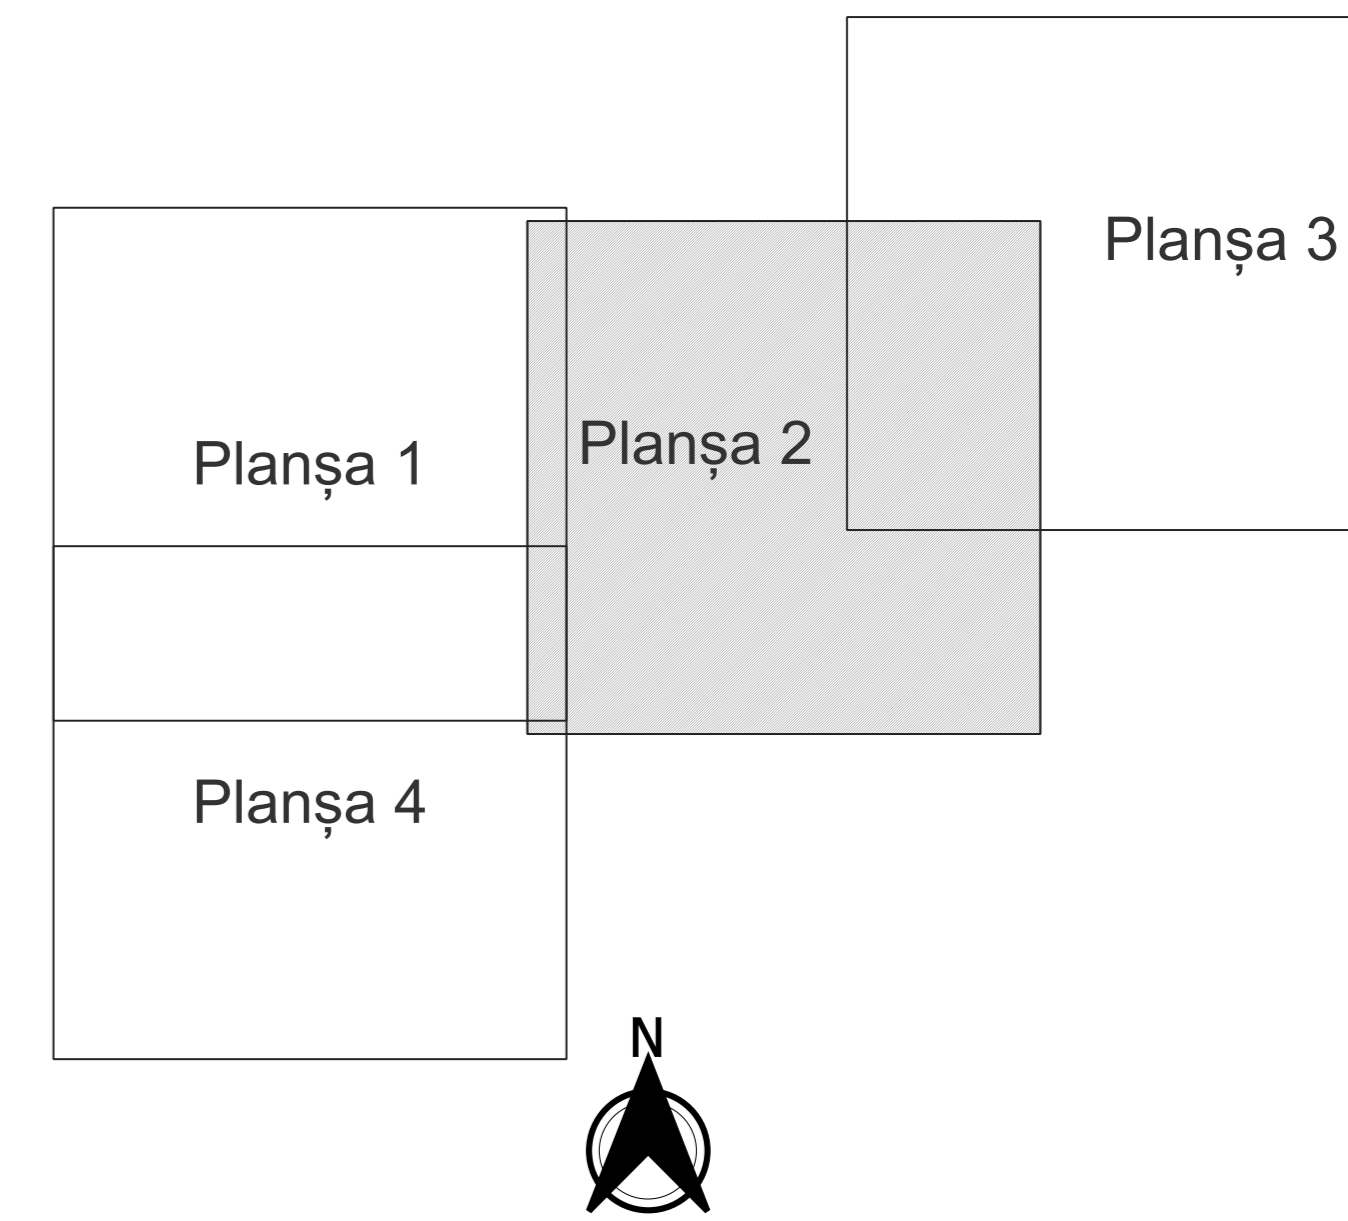

PLAN CADASTRAL
JUDEȚ CONSTANȚA, UAT MIRCEA VODĂ
Sectorul Cadastral 37
Spre publicare
Scara 1:2000
Sistem de proiecție "STEREO '70"
- Planșa 2 -

Schița de racordare a planșelor

- Legendă**
- Limită sector
 - Limită UAT
 - Limită intravilan
 - Limită imobil
 - Limită construcții
 - Limită tarla
 - 37 Număr sector
 - 2966 Număr imobil
 - 2999-C1 Număr construcții
 - A.213/36 Număr tarla
 - DE 205 Toponimie

Schița dispunerii sectorului cadastral

Elaborat de Serviciul Cadastral nr. 08
 Ing. NELI MIHAELA ALEXANDRU
 Data: ...