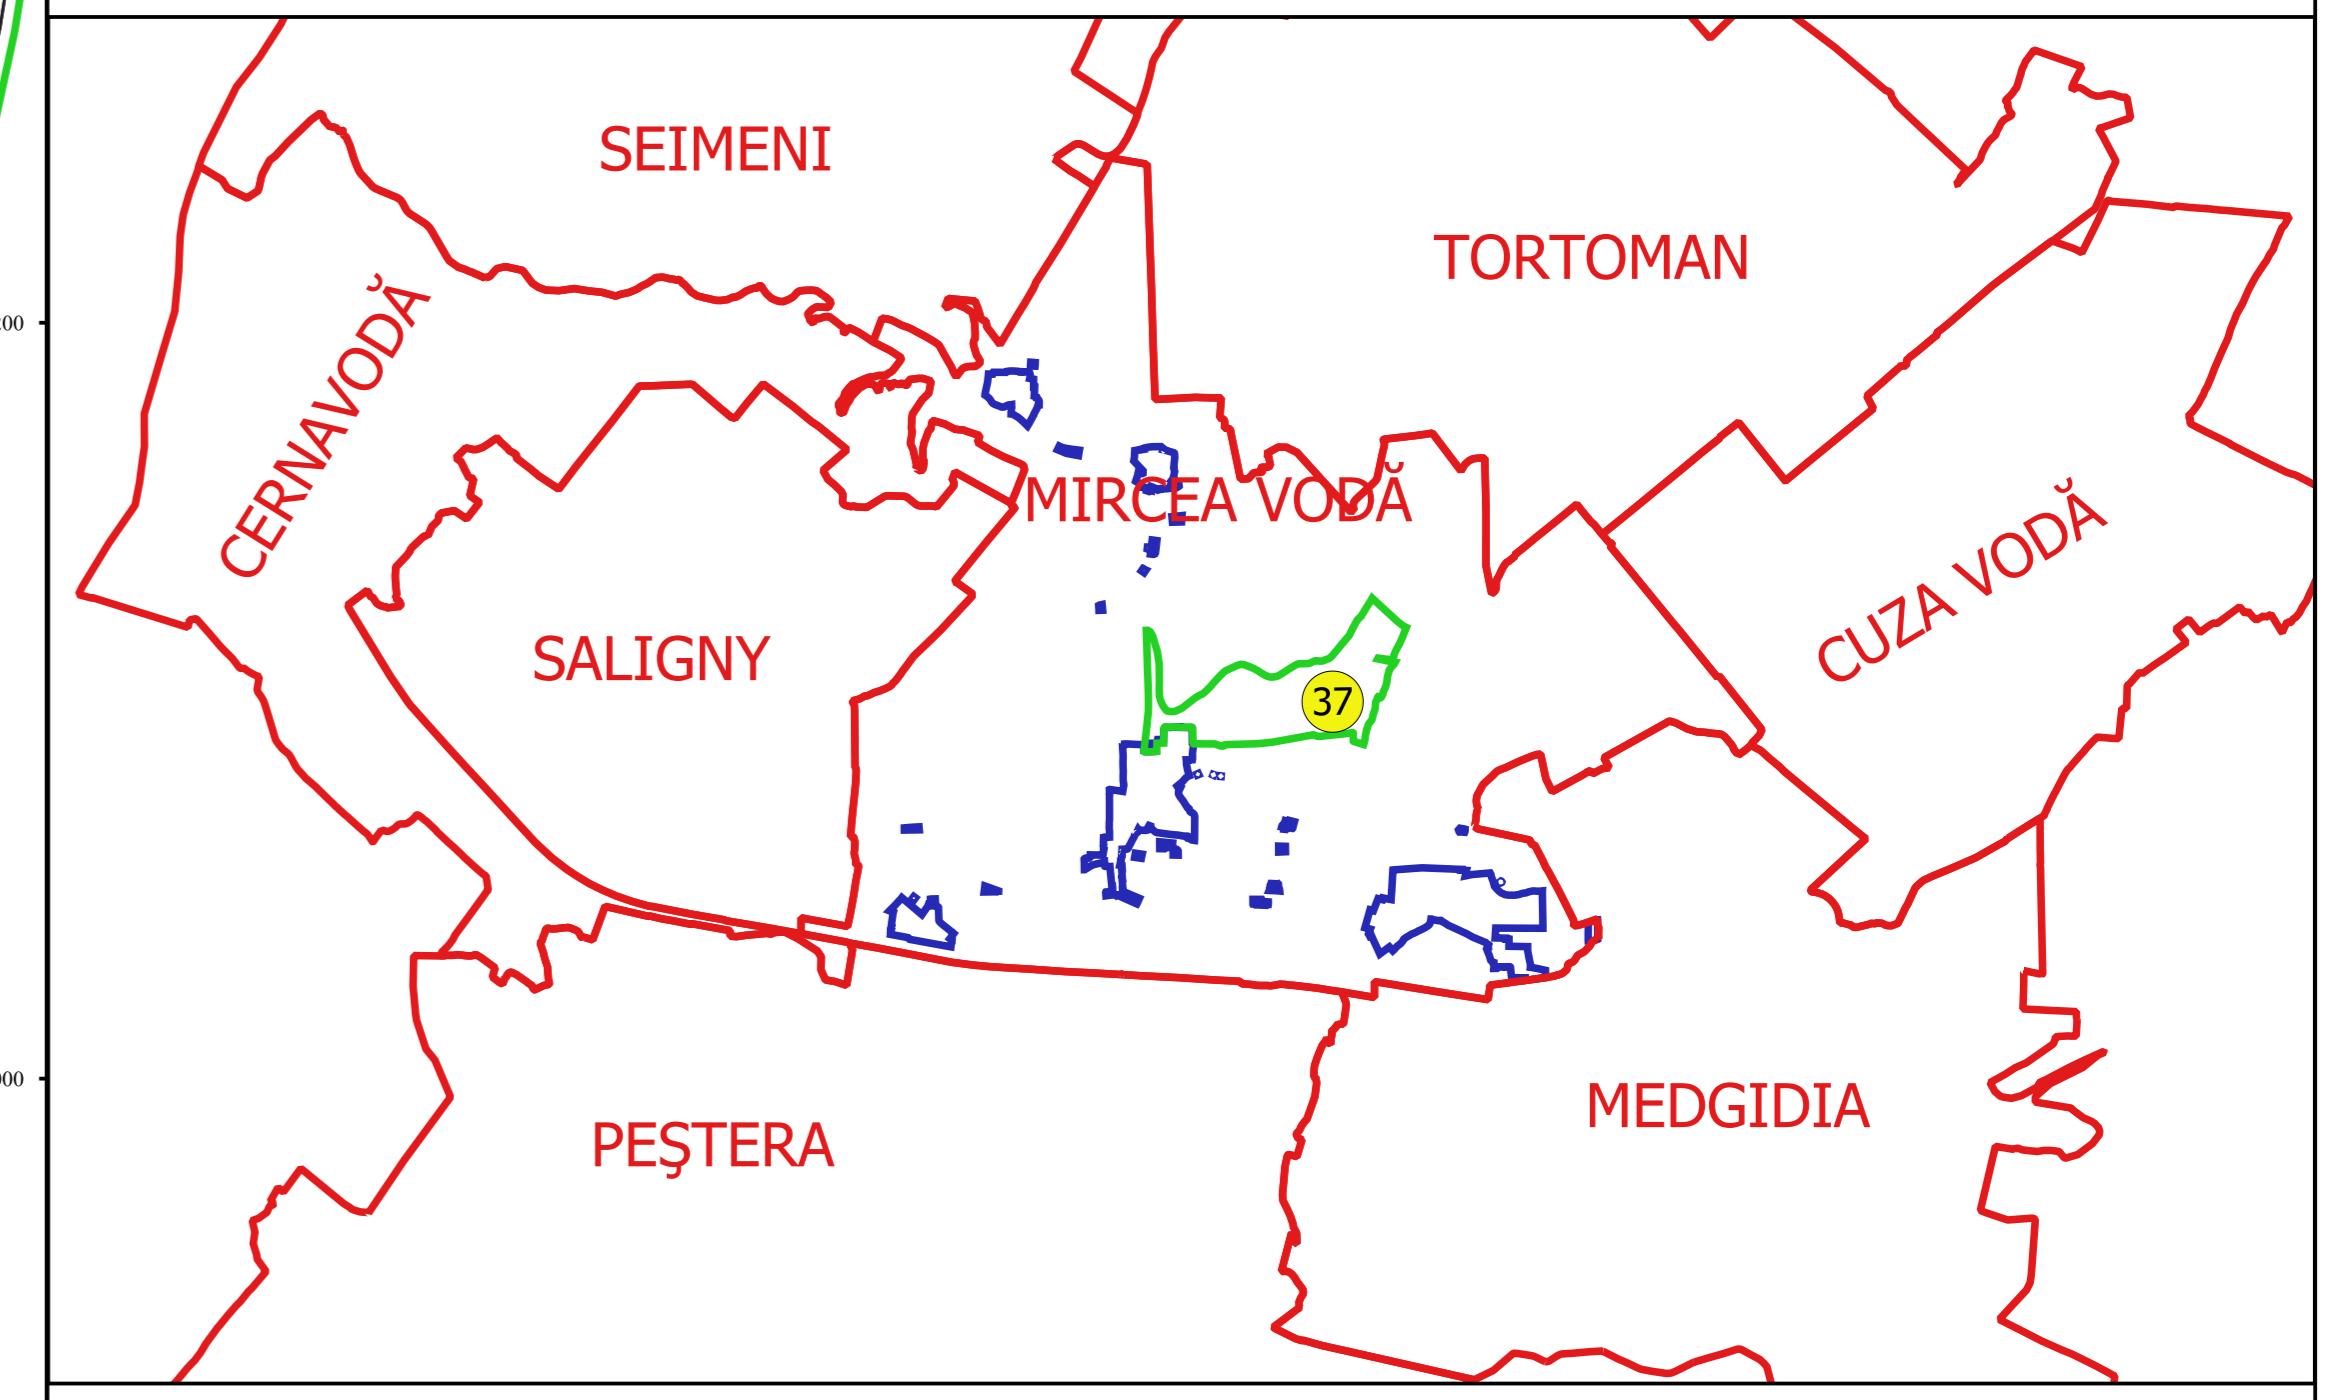

Schița dispunerii sectorului cadastral

Elaborat de Serviciul Cadastral nr. 08
Ing. NELI MIHAELA ALEXANDRU
Data: ...