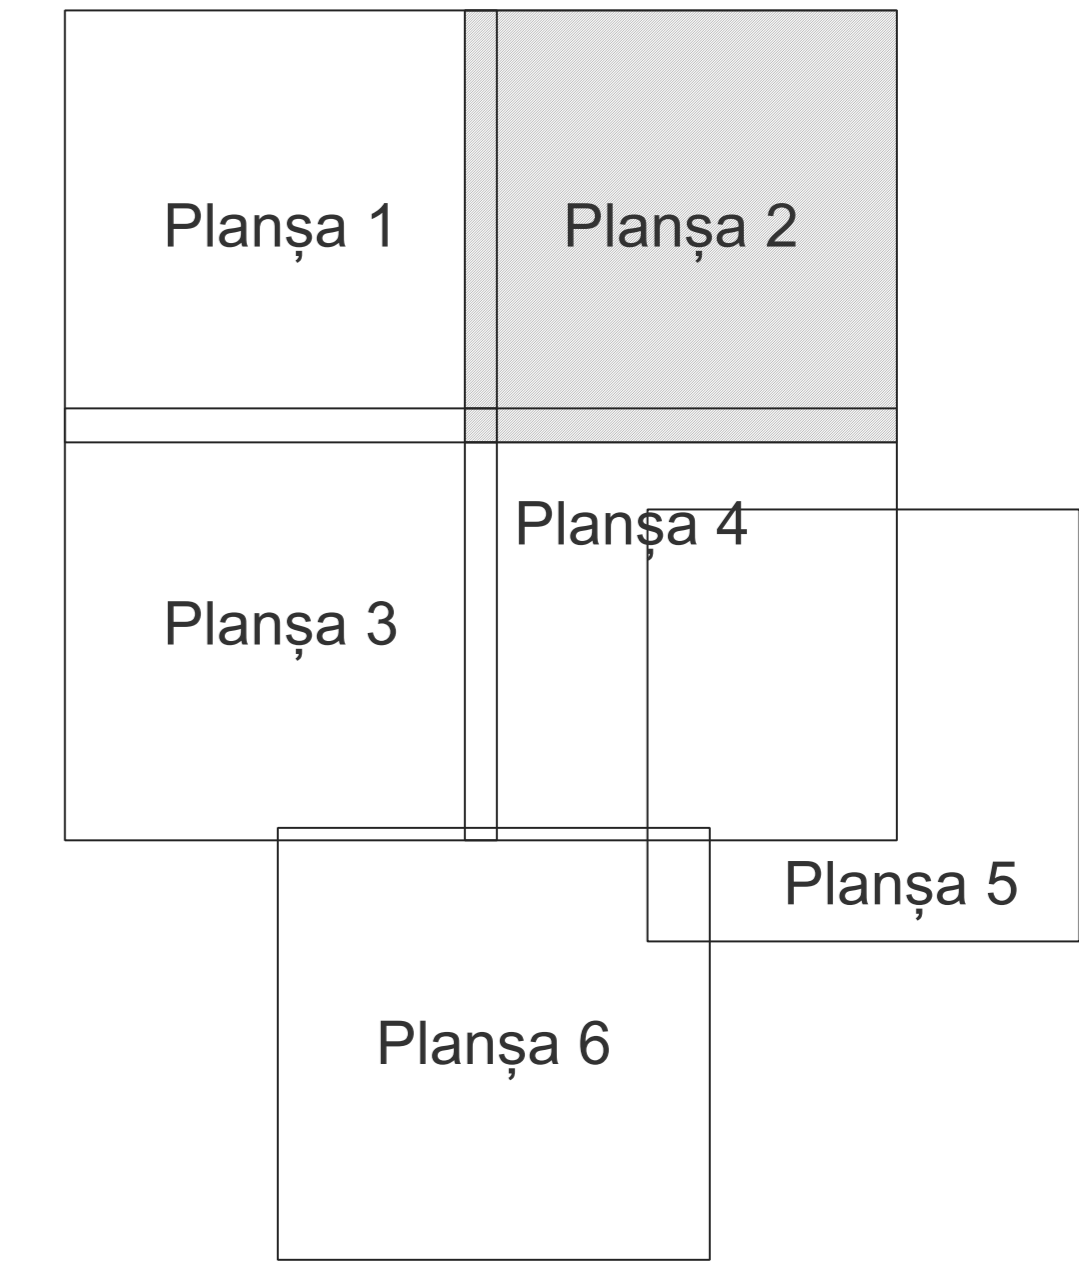

PLAN CADASTRAL
JUDEȚ CONSTANȚA, UAT MIRCEA VODĂ
Sectorul Cadastral 27
Spre publicare
Scara 1:2000
Sistem de proiecție "STEREO '70"
- Planșa 2 -

Schița de racordare a planșelor

- Legendă**
- Limită sector
 - Limită UAT
 - Limită intravilan
 - Limită imobil
 - Limită construcții
 - Limită tarla
 - 27 Număr sector
 - 2390 Număr imobil
 - 2318-C1 Număr construcții
 - A500 Număr tarla
 - V500 Toponimie

Schița dispunerii sectorului cadastral