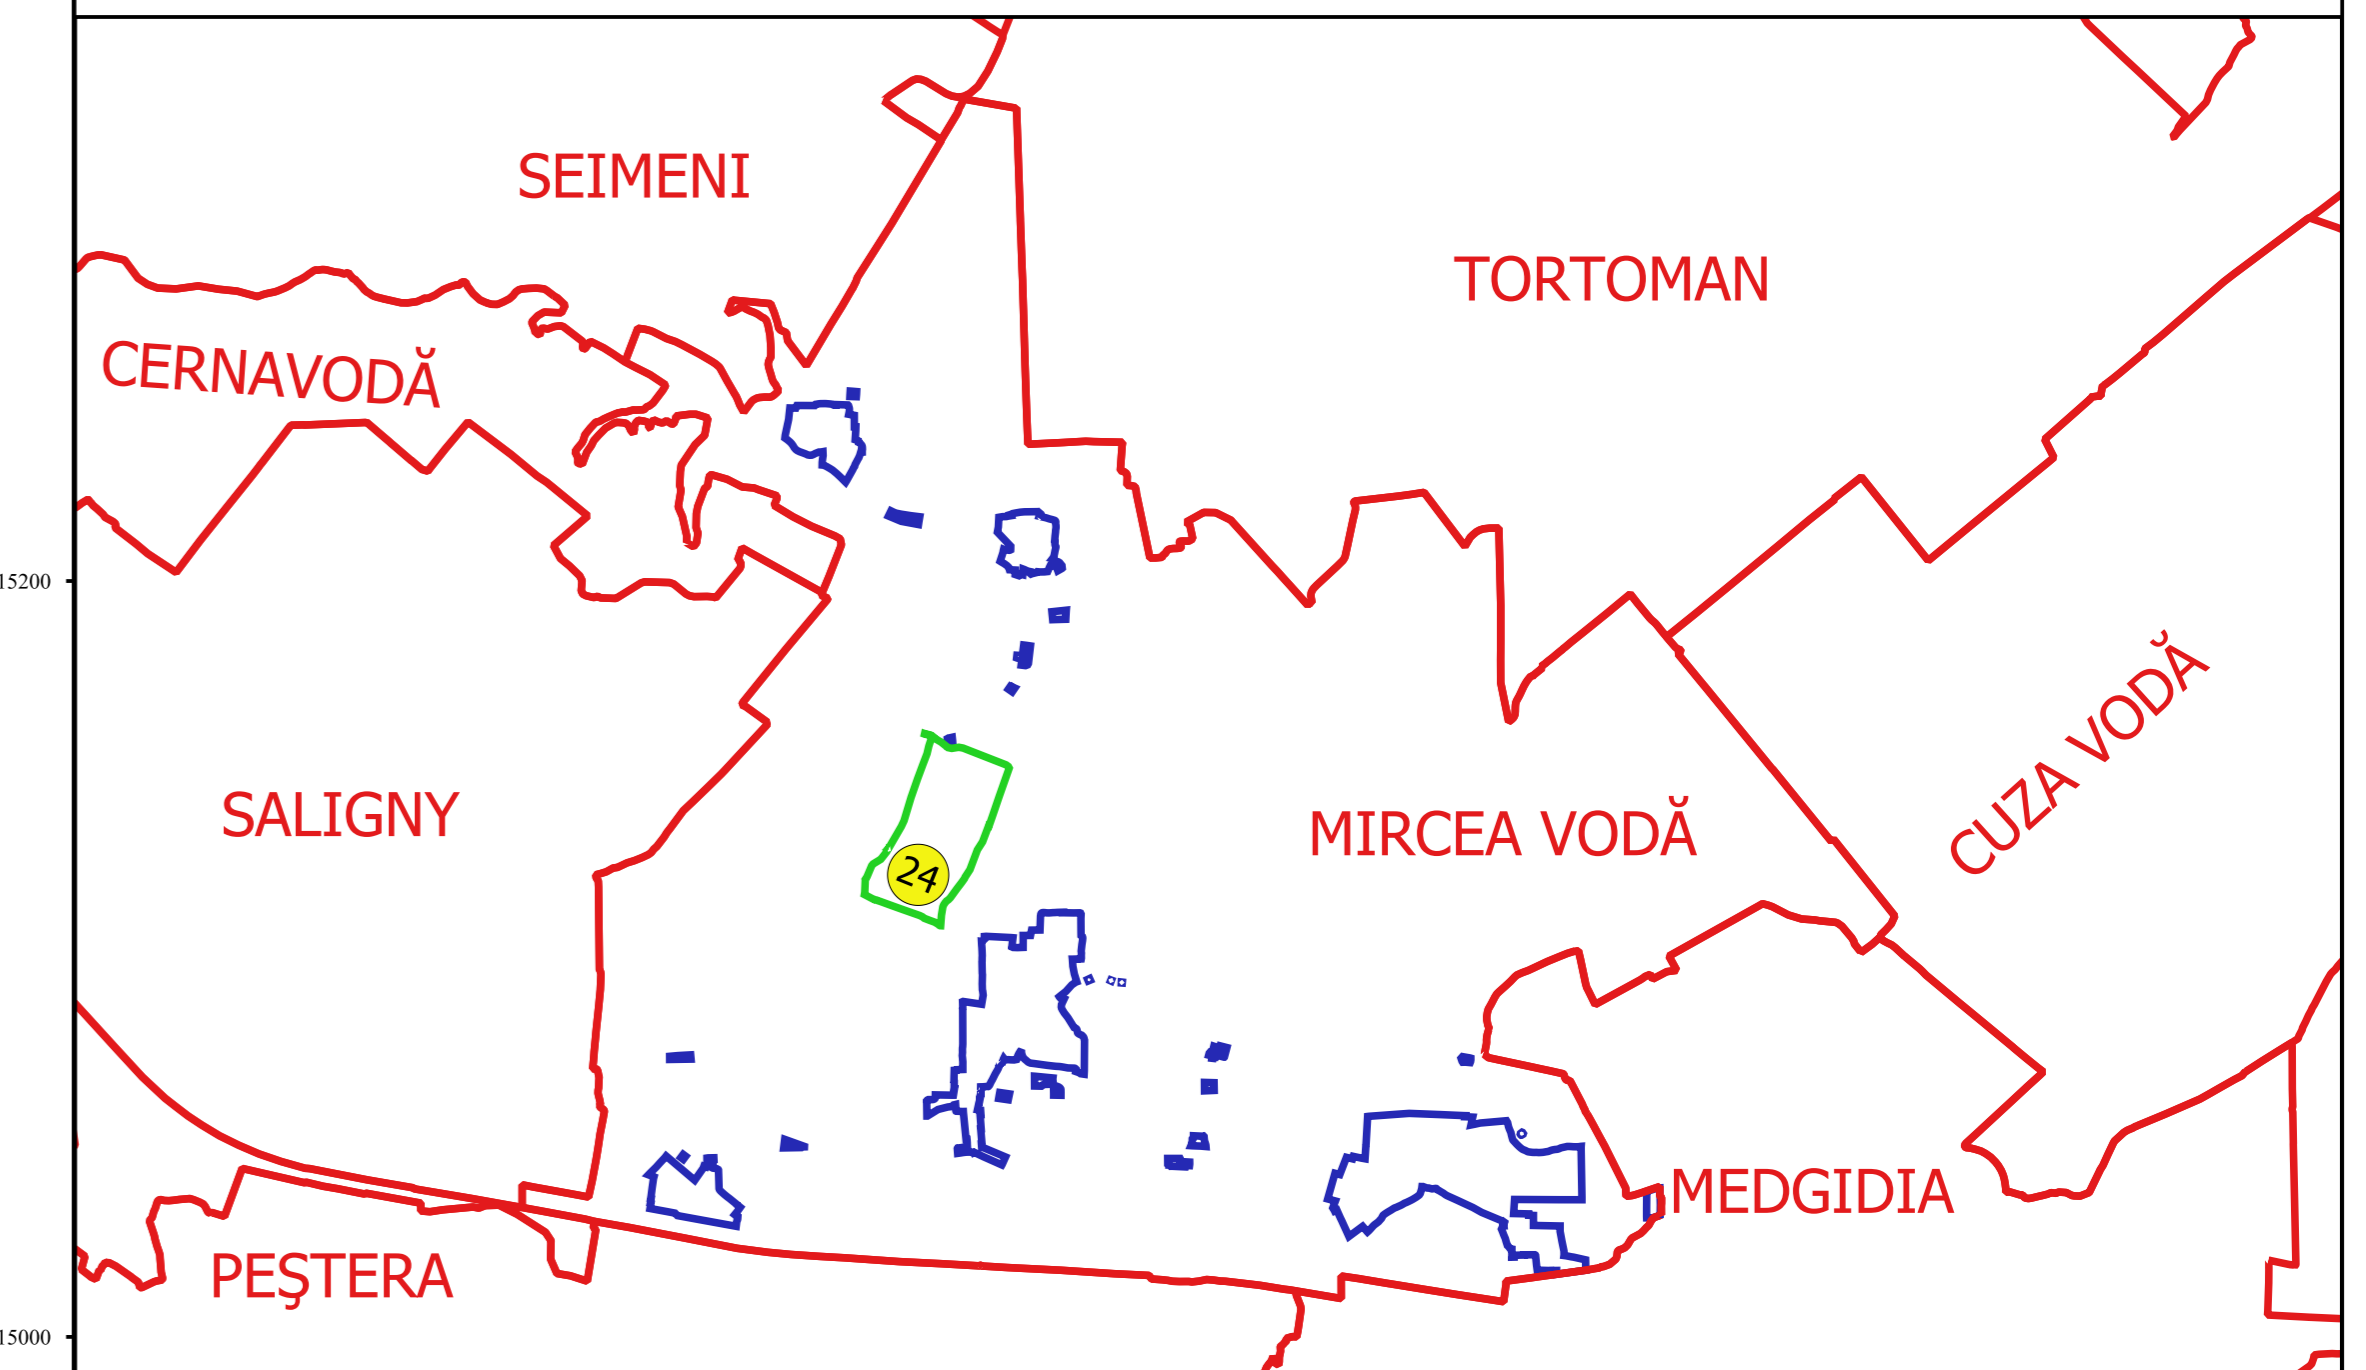

Schița dispunerii sectorului cadastral

Escalon
al Sistemului Cadastral
al Județului Constanța
Ing. NELI MIHAELA ALEXANDRU
Data: