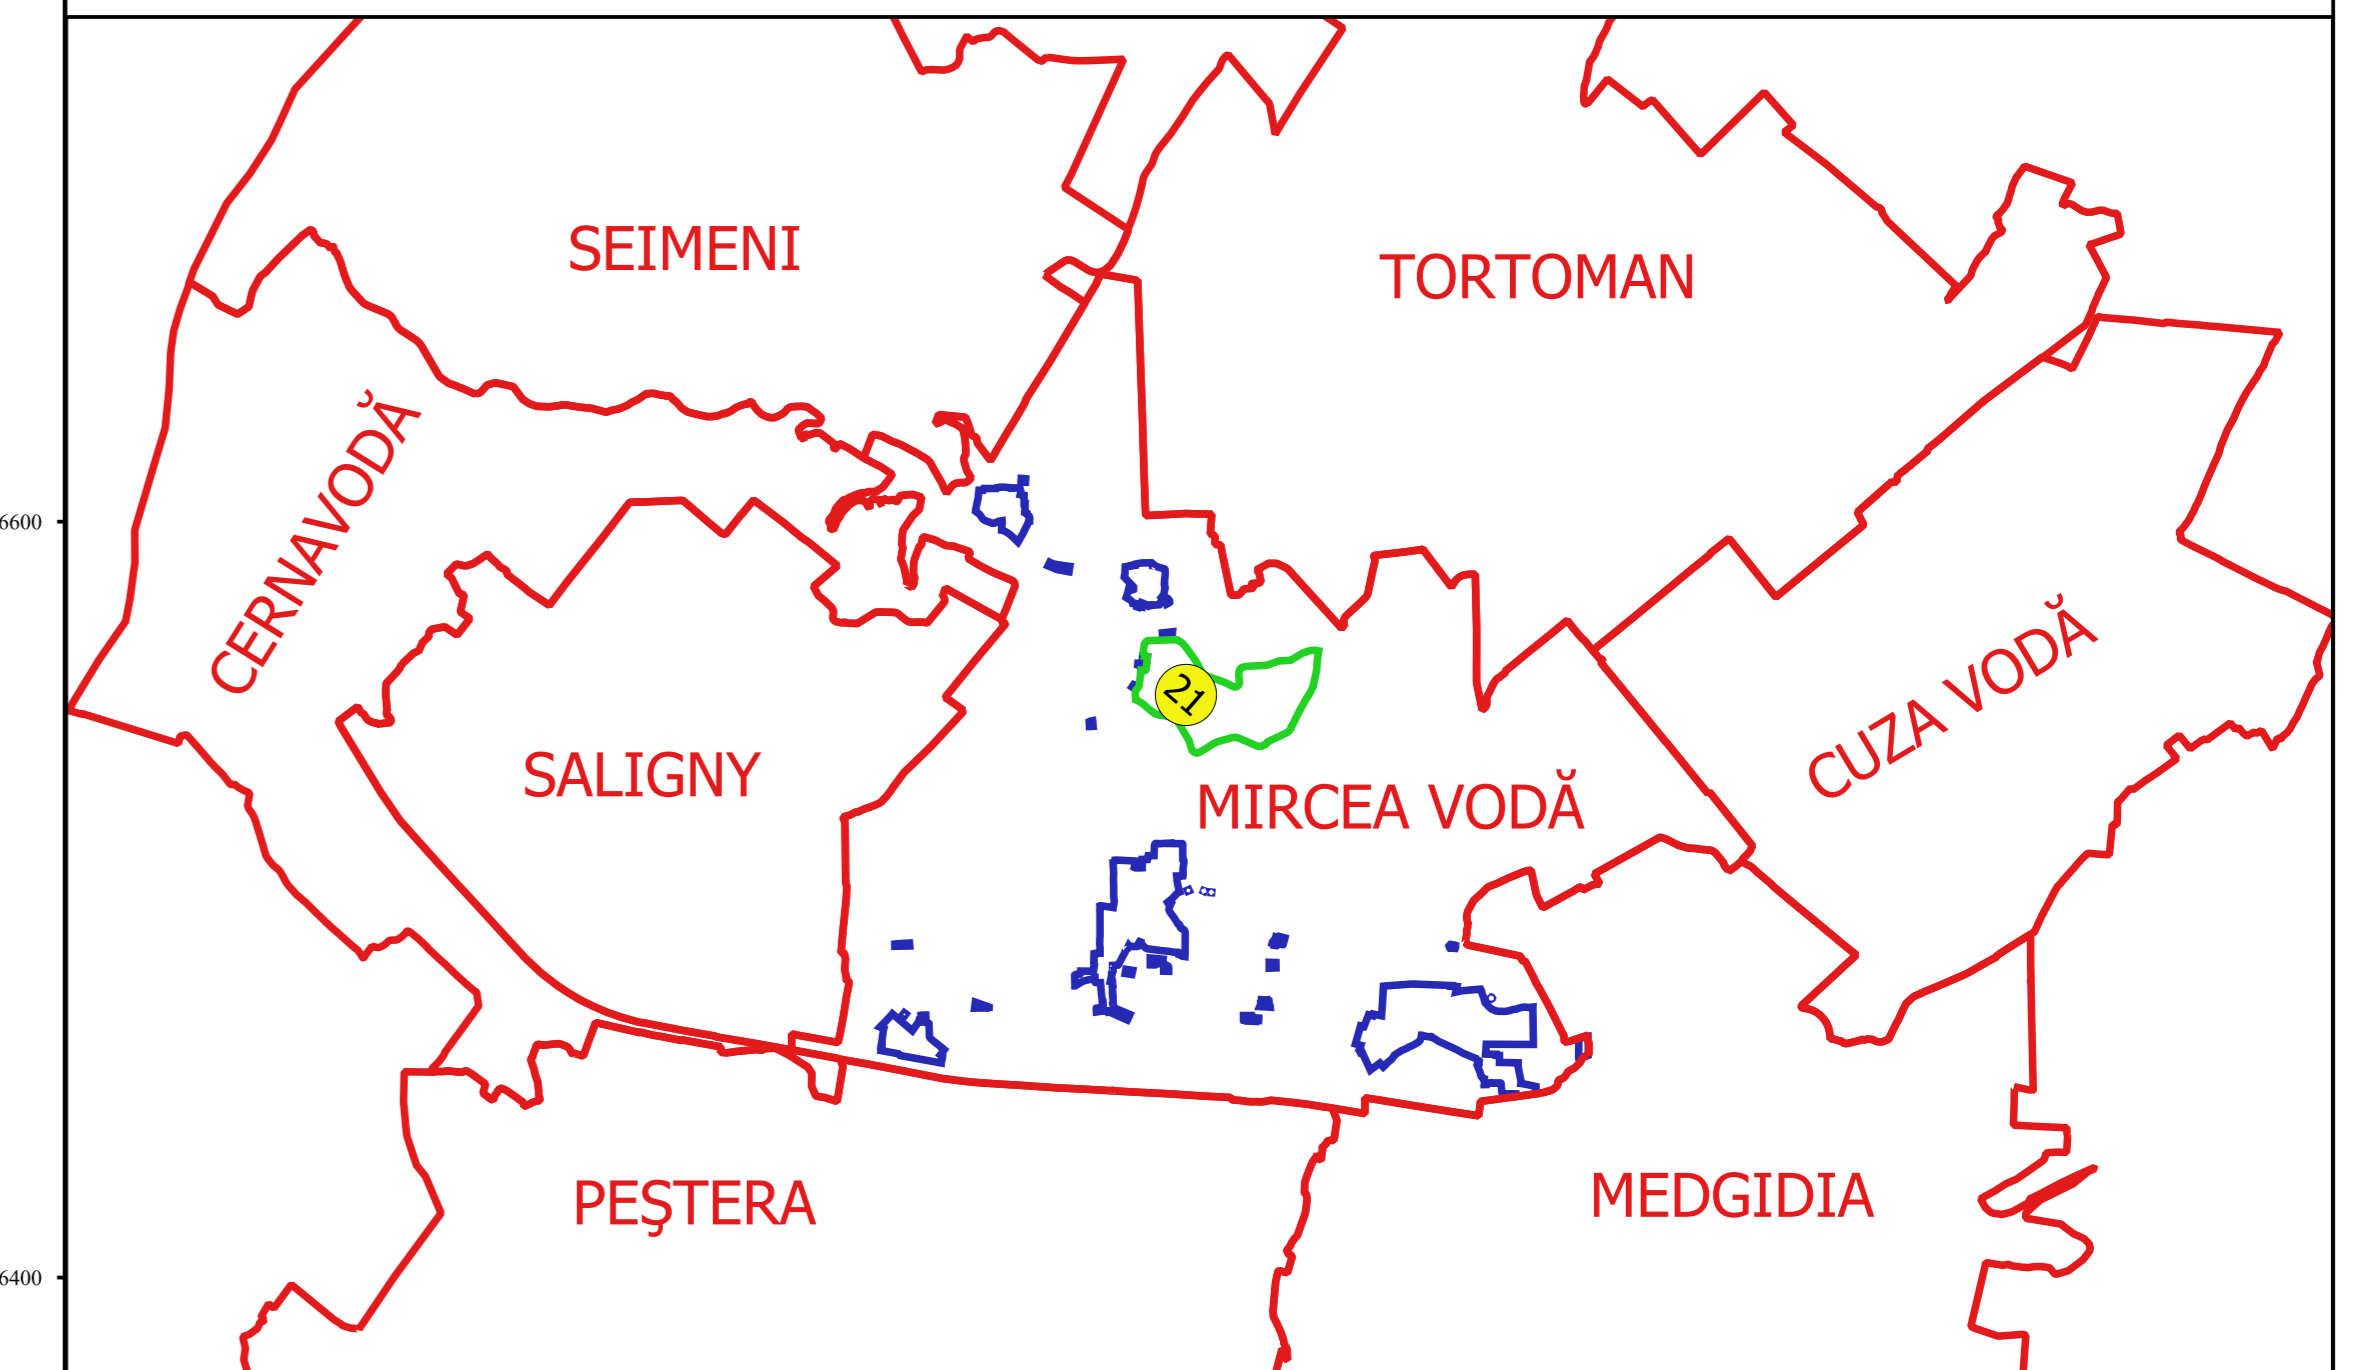

PLAN CADASTRAL
JUDEȚ CONSTANȚA, UAT MIRCEA VODĂ
Sectorul Cadastral 21
Spre publicare
Scara 1:2000
Sistem de proiecție "STEREO '70"
- Planșa 2 -

Schița de racordare a planșelor

- Legendă**
- Limită sector
 - Limită UAT
 - Limită intravilan
 - Limită imobil
 - Limită construcții
 - Limită tarla
 - 21 Număr sector
 - 3960 Număr imobil
 - 3971-C1 Număr construcții
 - 11 Număr tarla
 - DC 53 Toponimie

Schița dispunerii sectorului cadastral

Execuție de Serviciu Cadastral nr. 00
 Ing. NELI MIHAELA ALEXANDRU
 Data: ...